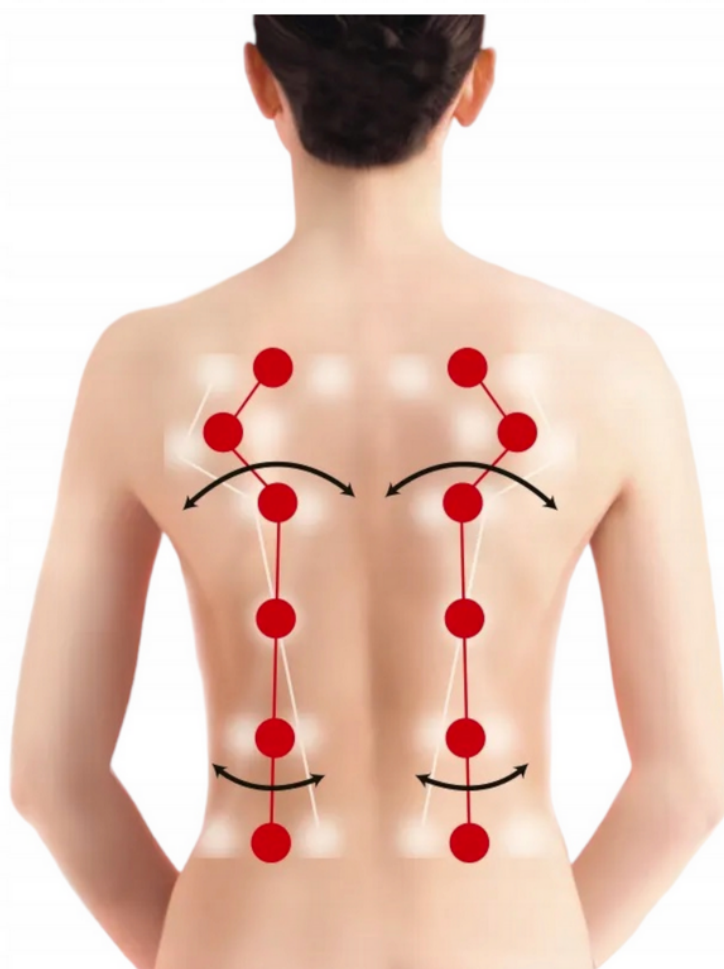

Opis produktu

Mata - Duża poduszka masująca 3D SHIATSU SWING - TAŃCZĄCE KULE

Model : MAX-T1

Jest specjalnie zakrzywiona tak aby dolegała do całych pleców

Kolor : SZARY

Czujesz się zestresowany i zmęczony? Potrzebujesz chwili relaksu i ulgi od codziennego życia? Nasza Duża Poduszka Masująca Shiatsu Swing Mata 3D jest idealnym rozwiązaniem dla Ciebie!

Główne cechy:

- **☐- Masowanie Shiatsu:** Nasza mata wyposażona jest w zaawansowaną technologię masażu Shiatsu 3D. Delikatne, ale skuteczne węzły masujące naśladują ruchy profesjonalnego masażyisty, rozluźniając napięte mięśnie i przynosząc ulgę.
- **☐- Swing Funkcja:** Unikalna funkcja swing pozwala na delikatne bujanie się w trakcie masażu, co dodatkowo zwiększa efektywność i komfort zabiegu. To jak prawdziwy masaż relaksacyjny w Twoim domu.
- **☐- Obszar masażu:** Nasza mata pokrywa duży obszar, masując plecy, kark, ramiona i nogi. Możesz dostosować jej położenie, aby skupić się na konkretnych obszarach, które wymagają uwagi.
- **☐- Opcje intensywności:** Wybierz poziom intensywności masażu, który najlepiej odpowiada Twoim potrzebom. Od delikatnego relaksu do intensywnego rozluźnienia mięśni.
- **☐- Ergonomiczny design:** Mata jest zaprojektowana z myślą o Twoim komforcie. Miękkie materiały i ergonomiczny kształt gwarantują, że będziesz czuć się wygodnie podczas masażu.
- **☐- Łatwa obsługa:** Mata jest łatwa w obsłudze dzięki pilocie, który umożliwia dostosowanie ustawień masażu bez konieczności przerywania sesji.

MASAŻER POSIADA

-
- 12 Głowic masujących SHIATSU - Metodą SWING 3D - prawo-lewo , góra-dół
 - Funkcję automatycznej zmiany obrotu kul i zmienia się po upływie 1 minuty
 - Funkcję 3 prędkości masażu
 - Funkcję AUTO-STOP po upływie 15 min
 - Funkcję podczerwonego ciepła
 - Wbudowane uchwyty do przenoszenia poduszki
 - Możliwość masażu: szyi , pleców , przedramion , ud , łydek , stóp
 - Wysoka jakość wykonania poduszki