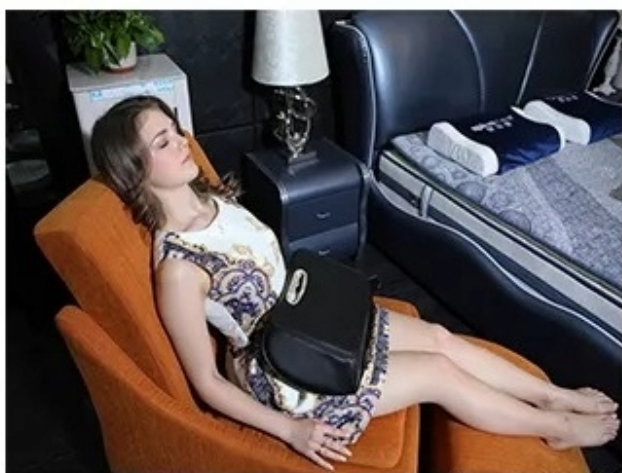

Możliwość korzystania:

- → -z samego masażu
- → -masażu z nagrzewaniem
- → -MASAŻU OKLEPUJĄCEGO - mocny !!!
- → -masażu oklepującego oraz shiatsu jednocześnie