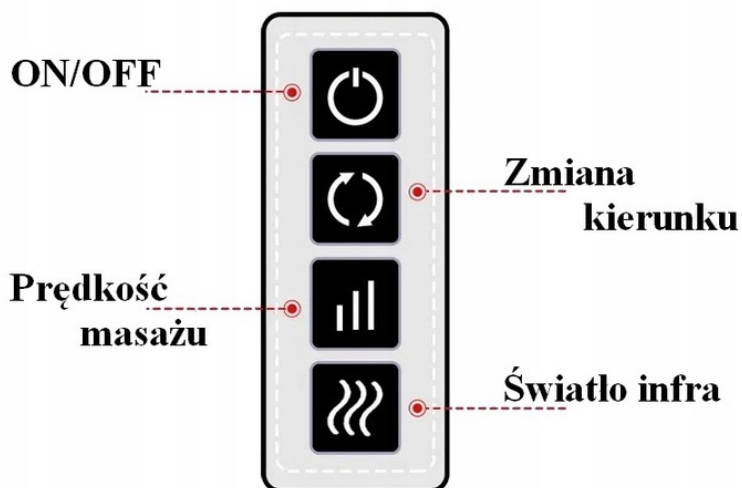

□- **Precyzyjne punkty masażu:** Poduszka jest zaprojektowana tak, aby precyzyjnie docierać do kluczowych obszarów ciała, takich jak:

- → szyja
- → plecy
- → lędźwie
- → brzuch
- → uda
- → łydki
- → stopy

Dane Techniczne:

- Kolor: SZARY,
- Wymiary: 30 x 20 x 10 cm
- Materiał: Poliuretan
- Długość kabla: ok 150 cm
- Zasilacz sieciowy: 230 V 50/60Hz output: 12VDC, 2A

PANEL STEROWANIA

Jednym kliknięciem uruchamiamy poduszkę