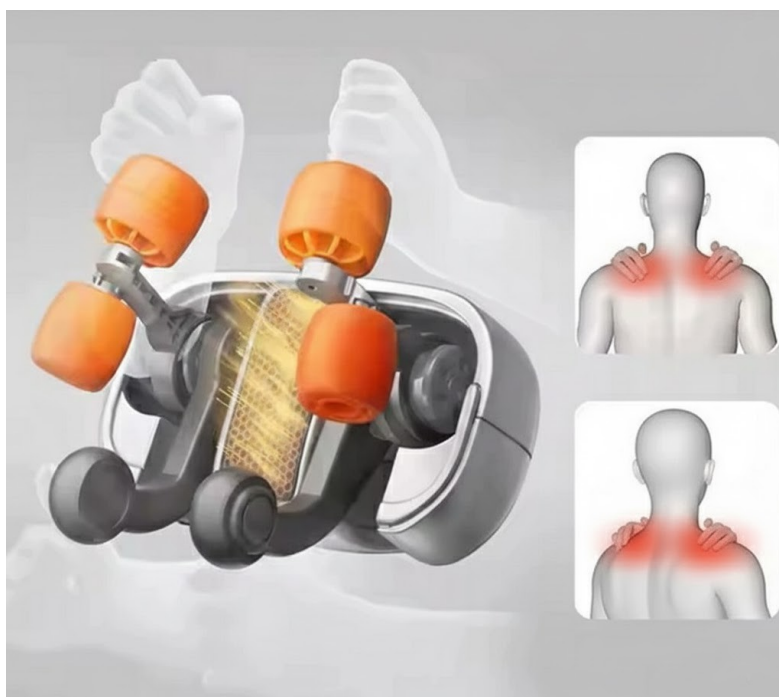

Opis produktu

Masażer - Poduszka masująca Do masażu Ciała Karku Bezprzewodowa Duża MAX-N19

Bezprzewodowa poduszka masująca MAXTECH®-N19

Kompaktowe urządzenie, które **potrafi zamienić** zwykły fotel w domowe spa. Wyposażona jest w **mechanizm czterech głowic** masujących **3D**, które imitują **ruchy dłoni** masażysty

- **ugniatanie, uciskanie i rozluźnianie** mięśni karku, szyi, pleców czy nawet ud.

MAXTECH®

☐ **Masaż 3D Stymulujący Ludzkie Dłonie:**

Technologia ugniatania 3D zapewnia **realistyczne wrażenia masażu**, działając na duże obszary od **szyi po ramiona**

☐ **Światło podczerwone (2 poziomy:)** Podwójna **funkcja światła** infrared **pomaga** w rozluźnianiu mięśni. Można tą funkcję **łatwo wyłączyć**

☐ **Wygoda i Wszechstronność: Uniwersalna** konstrukcja pozwala na użycie z **wolnymi rękami** - **kompaktowy** i przenośny - **idealny** do domu i w podróży