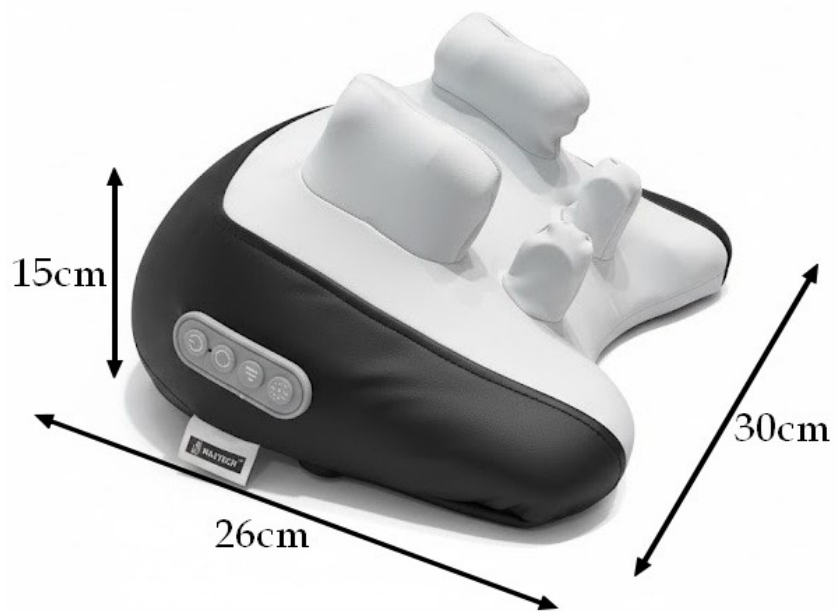

Opis produktu

Masażer - Poduszka masująca Do masażu Ciała Karku Bezprzewodowa Duża MAX-N19

Bezprzewodowa poduszka masująca MAXTECH®-N19

Kompaktowe urządzenie, które **potrafi zamienić** zwykły fotel w domowe spa. Wyposażona jest w **mechanizm czterech głowic** masujących **3D**, które imitują **ruchy dłoni** masażysty

"C" - Sterowanie na panelu bocznym

"D" - Pasek regulacyjny / mocujący

Specyfikacja techniczna

- **Rodzaje masażu:** masaż Shiatsu oraz masaż Shiatsu ze światłem infrared
- **Napięcie** nominalne 5V 2A
- **Moc znamionowa:** **15W**
- **Pojemność baterii:** **2200 mAh**
- **Rodzaj baterii:** Wbudowana **bateria litowo-jonowa** **3.7Vx3**
- **przewód ładowania** **USB-Typ-C**
- **Rodzaj głowicy masującej:** **głowica silikonowa 6F**
- **Czas pracy** na jednym naładowaniu: **od 60 do** **70 min**, w zależności od siły nacisku
- **Automatycznie wyłączenie:** **po 10 minutach**
- **Zintegrowany system sterowania** - bardzo **łatwy w** **obsłudze**
- **Kolor:** **szara**
- **Waga produktu:** **1,55kg**
- **Wymiary:** **30 x 26 x 15cm**

--- **Wymiary** ---

--- **Waga** ---

Obszar masażu naszym masażystą MAXTECH®-N19

MAXTECH[®]

Najważniejsze cechy  **MAXTECH**

- **Czas pracy** 10 min **Auto-Stop**
- **Zmiana** kierunku masażu
- **Zmiana** prędkości masażu - **3 prędkości**
- **Ogrzewanie** infra - **2 stopniowe**
- **Łapy masujące** miękkie i **przyjemne** w dotyku
- **Bezprzewodowy** Wygodny w użyciu posiada dodatkowy pas z zapięciem
- **Cichy** bezszczotkowy **silnik** - **Niezawodność** na lata