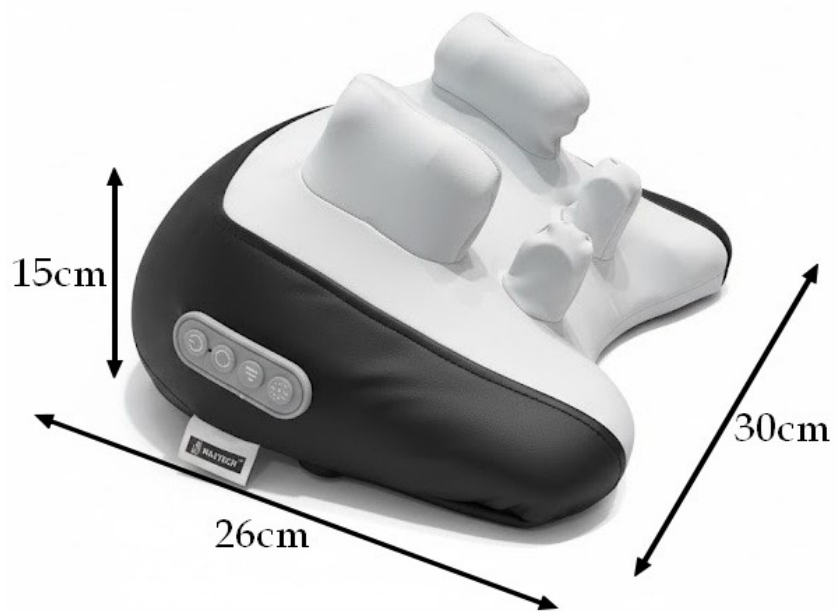

Opis produktu

Masażer - Poduszka masująca Do masażu Ciała Karku Bezprzewodowa Duża MAX-N19

Bezprzewodowa poduszka masująca MAXTECH®-N19

Kompaktowe urządzenie, które **potrafi zamienić** zwykły fotel w domowe spa. Wyposażona jest w **mechanizm czterech głowic** masujących **3D**, które imitują **ruchy dłoni** masażysty

"C" - Sterowanie na panelu bocznym

"D" - Pasek regulacyjny / mocujący

Specyfikacja techniczna

- **Rodzaje masażu:** masaż Shiatsu oraz masaż Shiatsu ze światłem infrared
- **Napięcie** nominalne 5V 2A
- Moc znamionowa: **15W**
- Pojemność baterii: **2200 mAh**
- Rodzaj baterii: Wbudowana **bateria litowo-jonowa** **3.7Vx3**
- **przewód** ładowania **USB-Typ-C**
- Rodzaj głowicy masującej: **głowica silikonowa 6F**
- **Czas pracy** na jednym naładowaniu: **od 60 do** **70 min**, w zależności od siły nacisku
- Automatycznie wyłączenie: **po 10 minutach**
- Zintegrowany **system sterowania** - bardzo **łatwy w** **obsłudze**
- **Kolor:** szara
- **Waga produktu:** **1,55kg**
- Wymiary: **30 x 26 x 15cm**

--- Wymiary ---

--- Waga ---

Obszar masażu naszym masażystą MAXTECH®-N19

MAXTECH[®]

Najważniejsze cechy  **MAXTECH**

- **Czas pracy 10 min Auto-Stop**
- **Zmiana** kierunku masażu
- **Zmiana** prędkości masażu - **3 prędkości**
- **Ogrzewanie** infra - **2 stopniowe**
- **Łapy masujące** miękkie i **przyjemne** w dotyku
- **Bezprzewodowy** Wygodny w użyciu posiada dodatkowy pas z zapięciem
- **Cichy** bezszczotkowy **silnik** - **Niezawodność** na lata