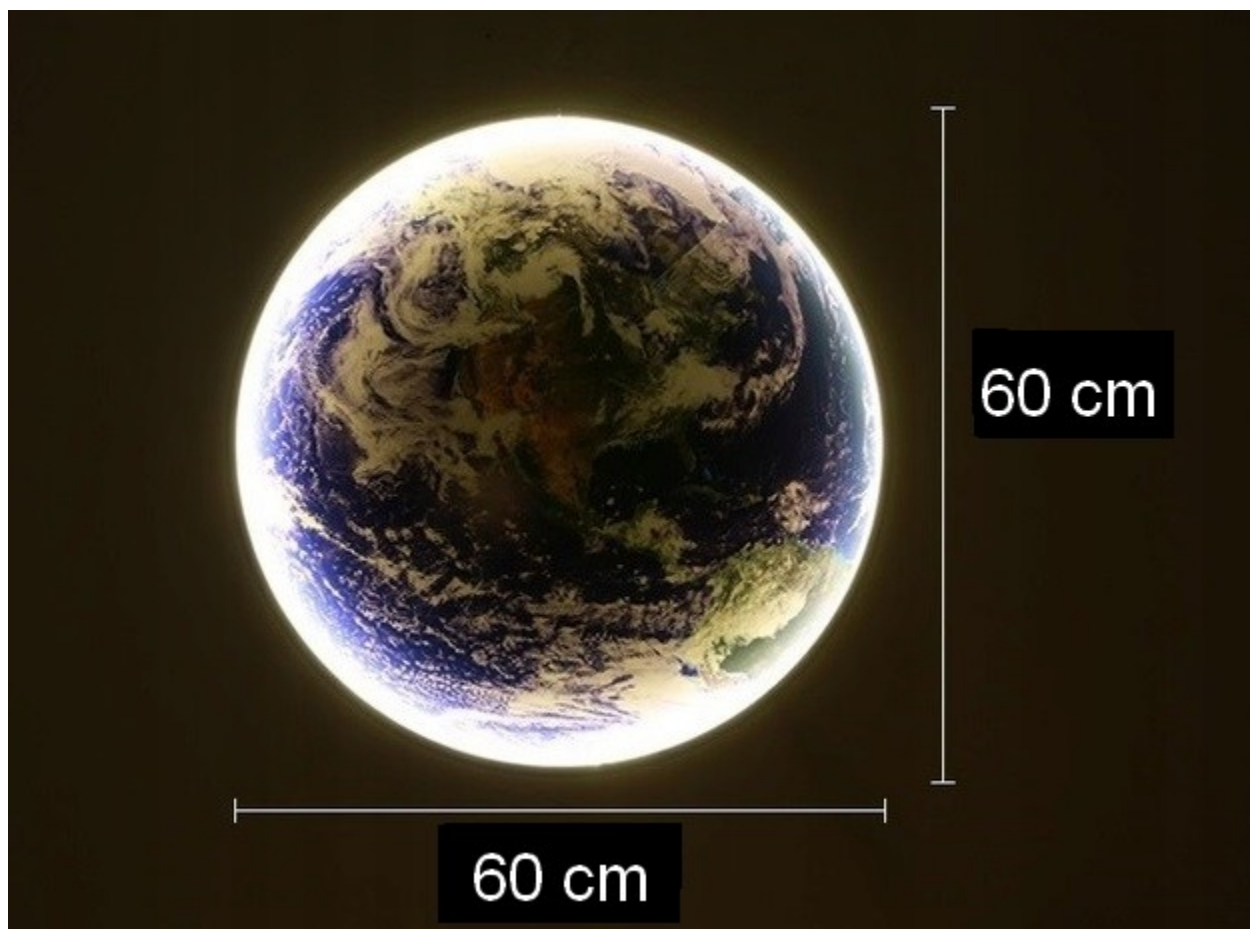

Dane aktualne na dzień: 09-05-2026 13:34

Link do produktu: <https://maxgreg.pl/plafon-lampa-led-ziemia-3d-60cm-p-315.html>

Plafon- Lampa LED Ziemia 3D 60cm

Cena brutto	699,00 zł
Cena netto	568,29 zł
Dostępność	Dostępny
Czas wysyłki	24 godziny
Numer katalogowy	PL-Z60
Kod producenta	Plafon LED Ziemia Earth 60cm
Kod EAN	5907264161988
Producent	P.H.U.MAX-TECH Grzegorz Szebesta

Opis produktu

**Lampa LED w wersji: „ EARTH”
"Ziemia" 3D
sterowana pilotem
Rozmiar - średnica 60 cm**

Lampa LED Earth - Ziemia 60 cm średnicy

Wysokość ramy to tylko 4,5 cm

Dwa sposoby podłączenia :

- klasyczna wtyczka z przewodem i włącznikiem

- Pełne jasne / pół jasne

- Przełączenie temperatury barwy

- Wszystko sterowane z PILOTA

RZECZYWISTE ZDJĘCIA PLAFONU LED EARTH - ZIEMIA 3D: