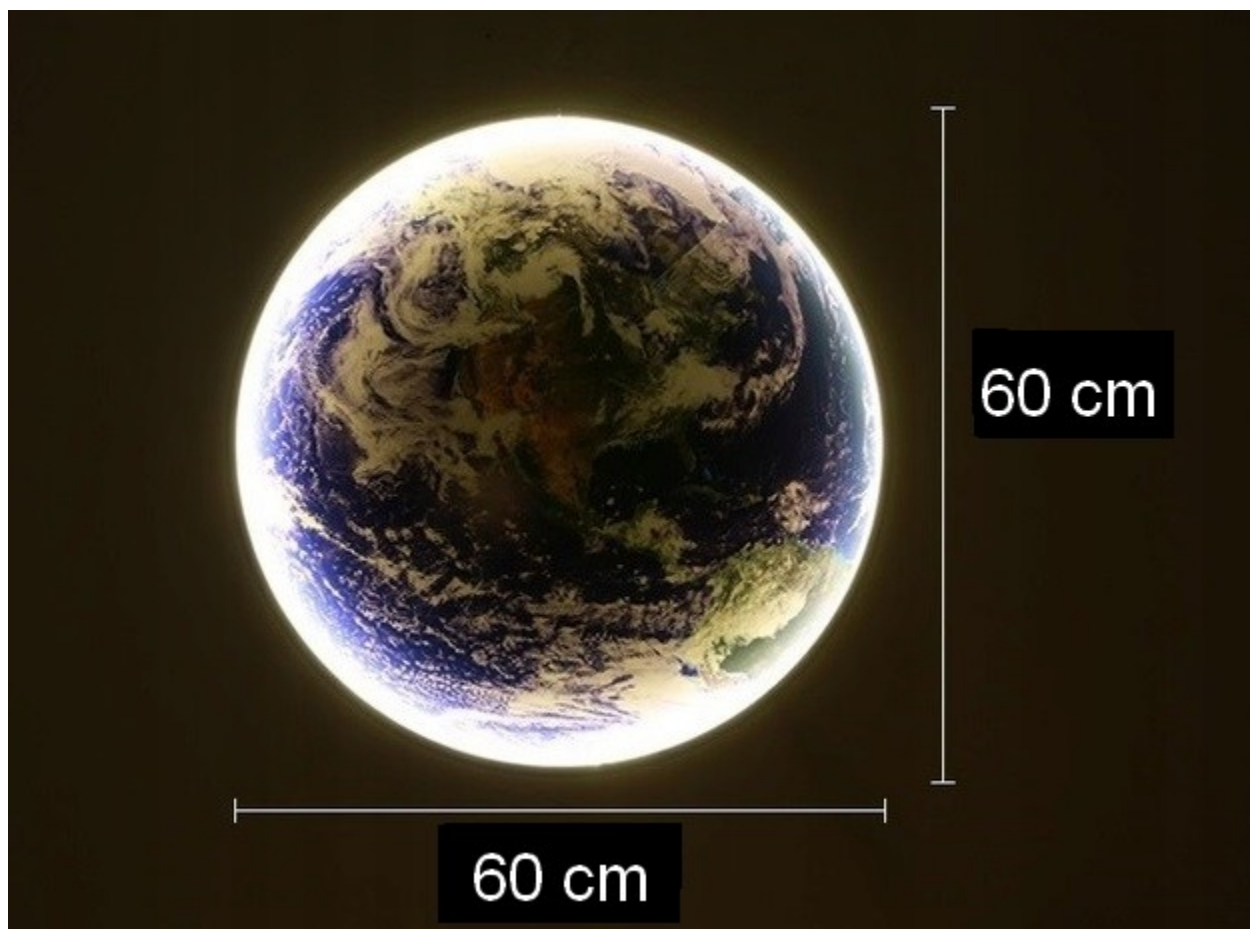

Dane aktualne na dzień: 30-06-2026 22:57

Link do produktu: <https://maxgreg.pl/plafon-lampa-led-ziemia-3d-60cm-p-315.html>

Plafon- Lampa LED Ziemia 3D 60cm

Cena brutto	699,00 zł
Cena netto	568,29 zł
Dostępność	Dostępny
Czas wysyłki	24 godziny
Numer katalogowy	PL-Z60
Kod producenta	Plafon LED Ziemia Earth 60cm
Kod EAN	5907264161988
Producent	MAXTECH Grzegorz Szabesta

Opis produktu

**Lampa LED w wersji: „ EARTH”
"Ziemia" 3D
sterowana pilotem
Rozmiar - średnica 60 cm**

Lampa LED Earth - Ziemia 60 cm średnicy

Wysokość ramy to tylko 4,5 cm

Dwa sposoby podłączenia :

- klasyczna wtyczka z przewodem i włącznikiem

- Pełne jasne / pół jasne

- Przełączenie temperatury barwy

- Wszystko sterowane z PILOTA

RZECZYWISTE ZDJĘCIA PLAFONU LED EARTH - ZIEMIA 3D: