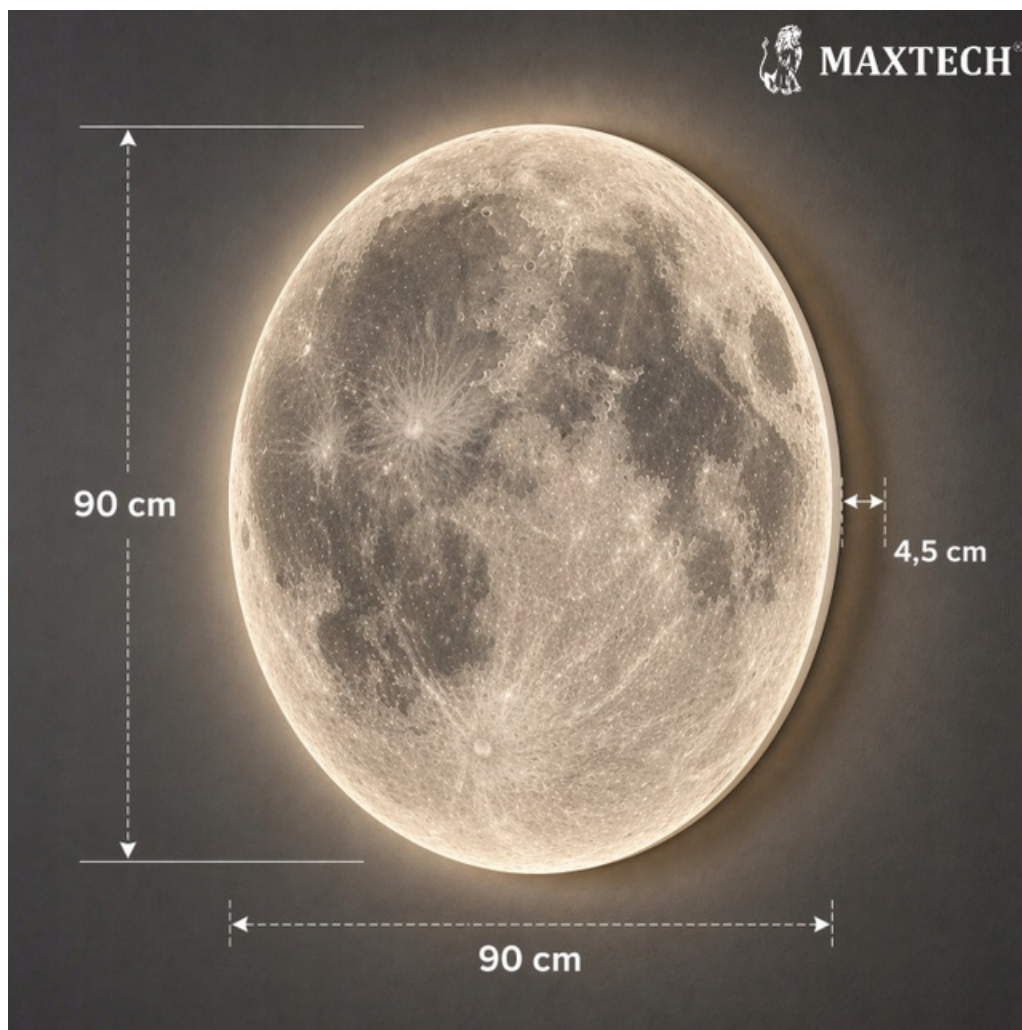

✓ Szybka zmiana klimatu

- - jednym kliknięciem **zmieniasz atmosferę** w pomieszczeniu

Wymiary

- 90 cm średnicy
- tylko 4,5 cm grubości
- ✓ **Duży**, efektowny **rozmiar**
- ✓ **Smukła forma** - idealnie **przylega** do powierzchni
- ✓ **Nowoczesny** wygląd bez „**odstawania**”