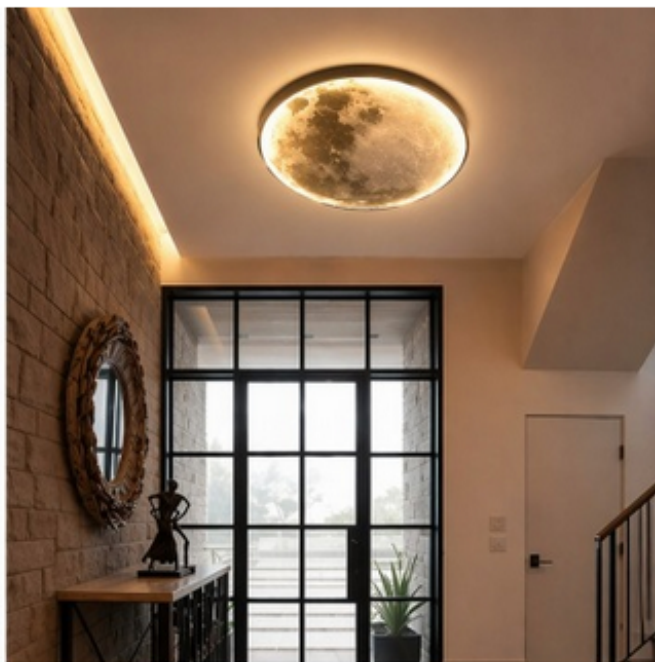

Dane aktualne na dzień: 30-04-2026 19:20

Link do produktu: <https://maxgreg.pl/plafon-lampa-led-ksiezyc-3d-pilot-90cm-p-496.html>

Plafon- Lampa LED Księżyc 3D + pilot 90cm

Cena brutto	889,00 zł
Cena netto	722,76 zł
Dostępność	Dostępny
Czas wysyłki	24 godziny
Numer katalogowy	MAX-PL-90
Kod producenta	Duży plafon Neon led na ścianę i sufit 90 cm
Kod EAN	5907264162732
Producent	P.H.U.MAX-TECH Grzegorz Szebesta

Opis produktu

Lampa LED KSIĘŻYC 90 cm
Duży plafon ścienny - sufitowy
pilot 3 barwy światła plafon

Plafon naszej Marki MAXTECH® - efekt WOW w Twoim domu

Duża lampa LED KSIĘŻYC - MOON aż 90 cm to wyjątkowe **połączenie** nowoczesnego designu i **funkcjonalności**.

Jej **unikalny wygląd** inspirowany powierzchnią **Księżyc**a sprawia, że od razu **przyciąga** uwagę i **nadaje** wnętrzu **niepowtarzalny klimat**.

Sterowanie pilotem oraz możliwości zmiany barwy światła **z łatwością dopasujesz oświetlenie** do każdej chwili - od przytulnego wieczoru po jasne światło.