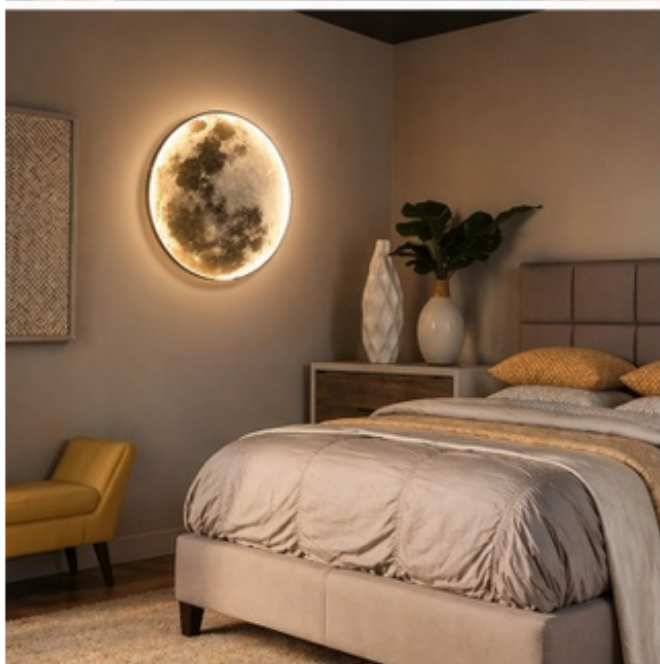

Dane aktualne na dzień: 30-04-2026 19:20

Link do produktu: <https://maxgreg.pl/plafon-lampa-led-ksiezyc-3d-pilot-90cm-p-496.html>

Plafon- Lampa LED Księżyc 3D + pilot 90cm

Cena brutto	889,00 zł
Cena netto	722,76 zł
Dostępność	Dostępny
Czas wysyłki	24 godziny
Numer katalogowy	MAX-PL-90
Kod producenta	Duży plafon Neon led na ścianę i sufit 90 cm
Kod EAN	5907264162732
Producent	P.H.U.MAX-TECH Grzegorz Szebesta

Opis produktu

Lampa LED KSIĘŻYC 90 cm
Duży plafon ścienny - sufitowy
pilot 3 barwy światła plafon

Plafon naszej Marki MAXTECH® - efekt WOW w Twoim domu

Duża lampa LED KSIĘŻYC - MOON aż 90 cm to wyjątkowe **połączenie** nowoczesnego designu i **funkcjonalności**.

Jej **unikalny wygląd** inspirowany powierzchnią **Księżyc**a sprawia, że od razu **przyciąga** uwagę i **nadaje** wnętrzu **niepowtarzalny klimat**.

Sterowanie pilotem oraz możliwości zmiany barwy światła **z łatwością dopasujesz oświetlenie** do każdej chwili - od przytulnego wieczoru po jasne światło.

Dopasuj światło do każdej chwili

Nie jesteś ograniczony do jednego rodzaju światła jak w standardowych lampach

✓ 3 barwy światła w jednej lampie

- **ciepła** (relaks i klimat)
- **naturalna** (codzienne użytkowanie)
- **zimna** (maksymalna jasność)