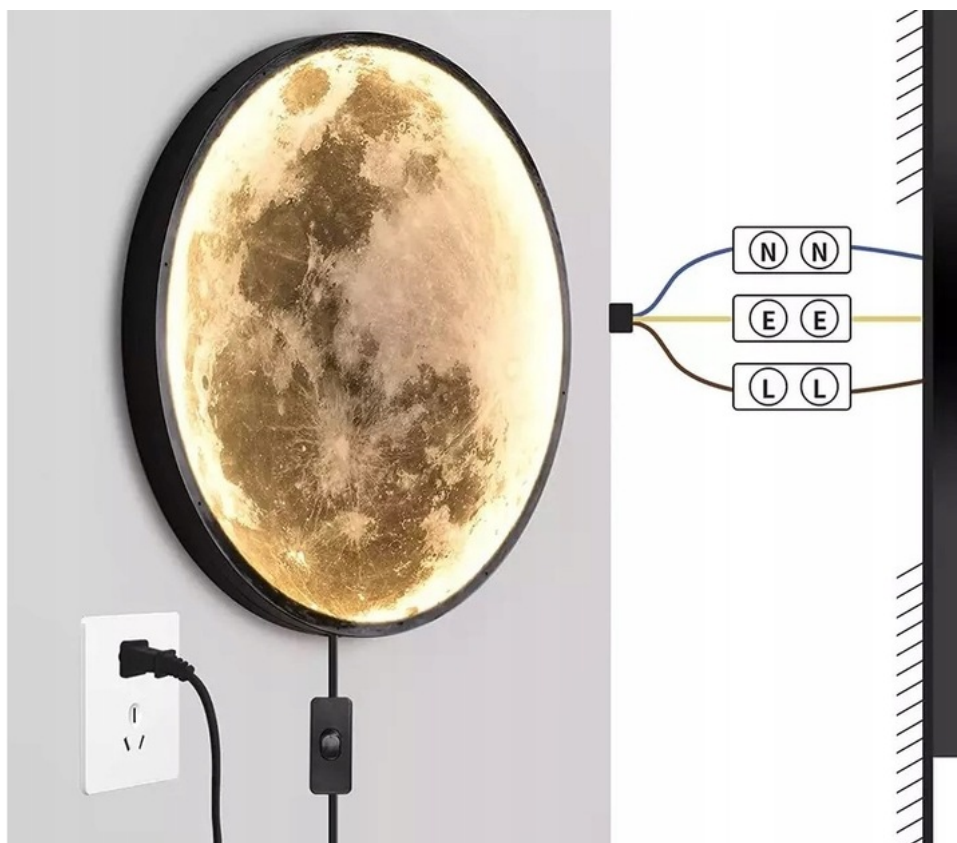

### Opis produktu

**Lampa LED w wersji: „ MOON”  
Księżyc 3D  
sterowana pilotem  
Rozmiar - średnica 60 cm**

**Lampa LED Moon 60 cm średnicy !**

**Wysokość ramy to tylko 4,5 cm**

### **Dwa sposoby podłączenia :**

- klasyczna wtyczka z przewodem i włącznikiem
- (w zestawie )
- bezpośrednio do przewodu ze ściany

### **Plafon - Lampa MOON LED posiada regulator barwy światła:**

- Białe 6000K - Neutralne 4000K- Ciepłe 3000K
- Przyciemnianie
- Rozjaśnianie
- Barwa
- Nocne światło
- Pełne jasne / pół jasne
- Przełączenie temperatury barwy
- Wszystko sterowane z PILOTA

## 3 Colors adjustable

white light

Neutral light

warm light

**RZECZYWISTE ZDJĘCIA PLAFONU LED MOON 3D:**