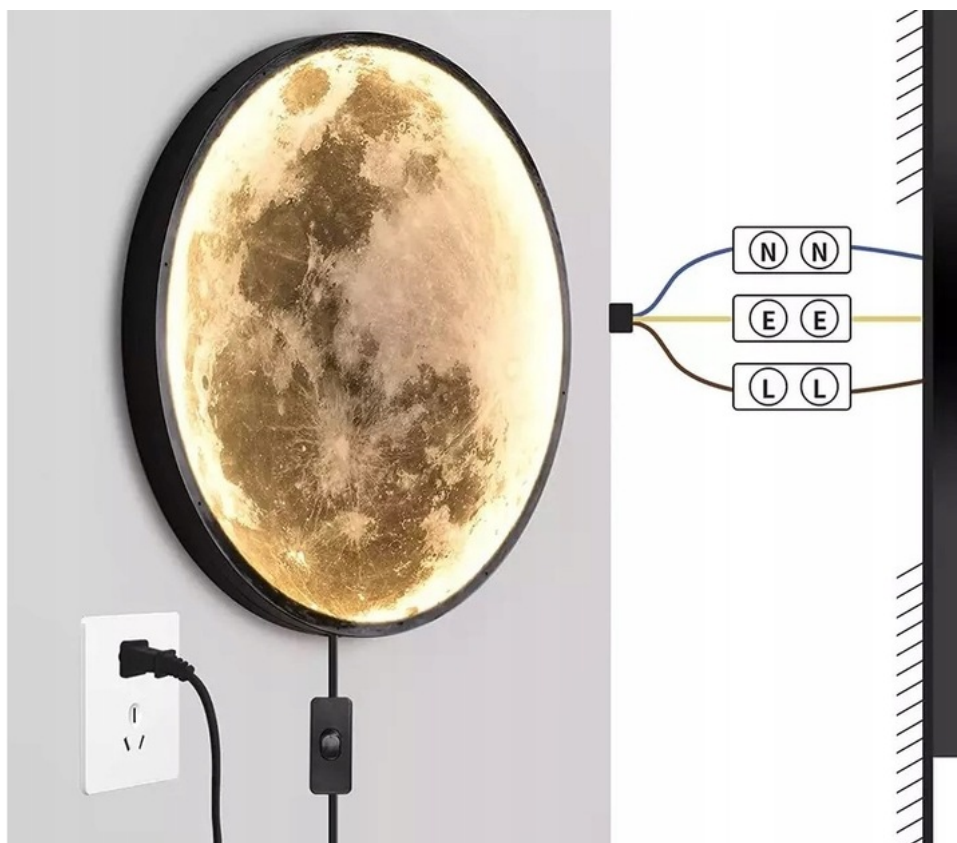

Dane aktualne na dzień: 30-04-2026 13:31

Link do produktu: <https://maxgreg.pl/plafon-lampa-led-ksiezyc-3d-60cm-p-313.html>

Plafon- Lampa LED Księżyc 3D 60cm

Cena brutto	699,00 zł
Cena netto	568,29 zł
Dostępność	Dostępny
Czas wysyłki	24 godziny
Numer katalogowy	PL-K60
Kod producenta	Plafon LED Księżyc 60cm
Kod EAN	5907264161964
Producent	P.H.U.MAX-TECH Grzegorz Szebesta

Opis produktu

**Lampa LED w wersji: „ MOON”
Księżyc 3D
sterowana pilotem
Rozmiar - średnica 60 cm**

Lampa LED Moon 60 cm średnicy !

Wysokość ramy to tylko 4,5 cm

60 cm

60 cm

Dwa sposoby podłączenia :

- klasyczna wtyczka z przewodem i włącznikiem

(w zestawie)

- bezpośrednio do przewodu ze ściany

Plafon - Lampa MOON LED posiada regulator barwy światła:

- Białe 6000K - Neutralne 4000K- Ciepłe 3000K
- Przyciemnianie
- Rozjaśnianie
- Barwa
- Nocne światło
- Pełne jasne / pół jasne
- Przełączenie temperatury barwy
- Wszystko sterowane z PILOTA

3 Colors adjustable

white light

Neutral light

warm light

RZECZYWISTE ZDJĘCIA PLAFONU LED MOON 3D: