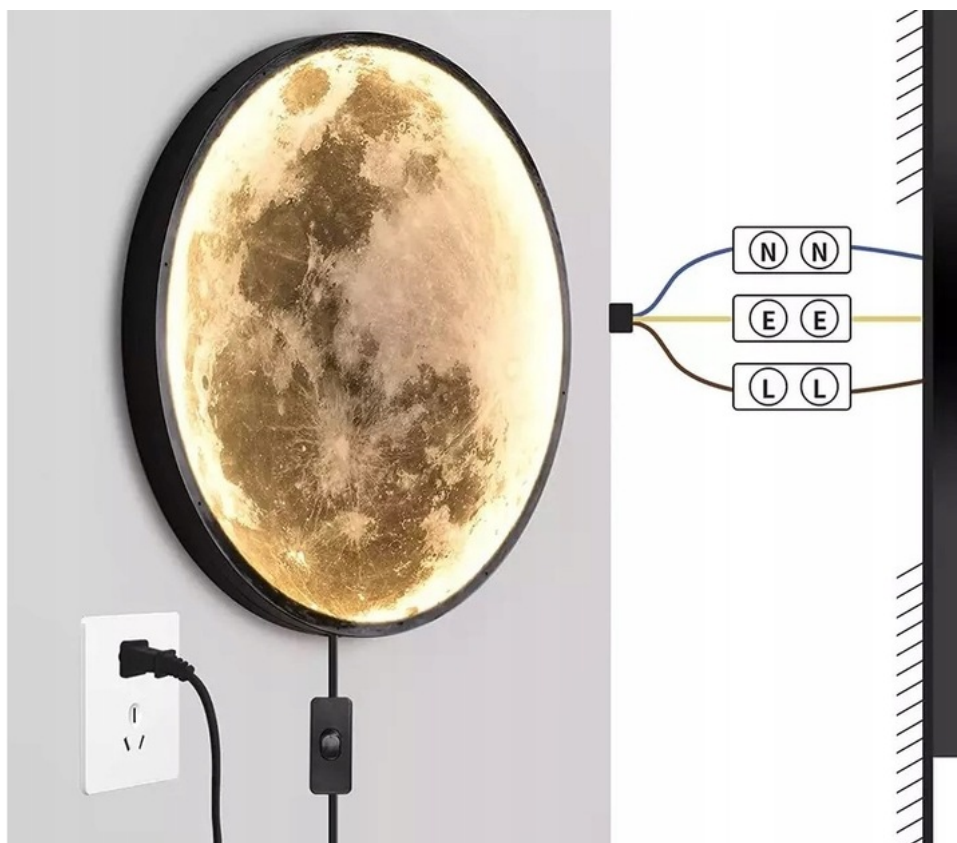

Dane aktualne na dzień: 30-06-2026 22:57

Link do produktu: <https://maxgreg.pl/plafon-lampa-led-ksiezyc-3d-40cm-p-314.html>

Plafon- Lampa LED Księżyc 3D 40cm

Cena brutto	499,00 zł
Cena netto	405,69 zł
Dostępność	Dostępny
Czas wysyłki	24 godziny
Numer katalogowy	PL-K40
Kod producenta	Plafon LED Księżyc 40cm
Kod EAN	5907264161971
Producent	MAXTECH Grzegorz Szabesta

Opis produktu

**Lampa LED w wersji: „ MOON”
Księżyc 3D
sterowana pilotem
Rozmiar - średnica 40 cm**

Lampa LED Moon 40 cm średnicy !

Wysokość ramy to tylko 4,5 cm

Dwa sposoby podłączenia :

- klasyczna wtyczka z przewodem i włącznikiem

(w zestawie)

- bezpośrednio do przewodu ze ściany

Plafon - Lampa MOON LED posiada regulator barwy światła:

- Białe 6000K - Neutralne 4000K- Ciepłe 3000K
- Przyciemnianie
- Rozjaśnianie
- Barwa
- Nocne światło
- Pełne jasne / pół jasne
- Przełączenie temperatury barwy
- Wszystko sterowane z PILOTA

3 Colors adjustable

white light

Neutral light

warm light

RZECZYWISTE ZDJĘCIA PLAFONU LED MOON 3D: