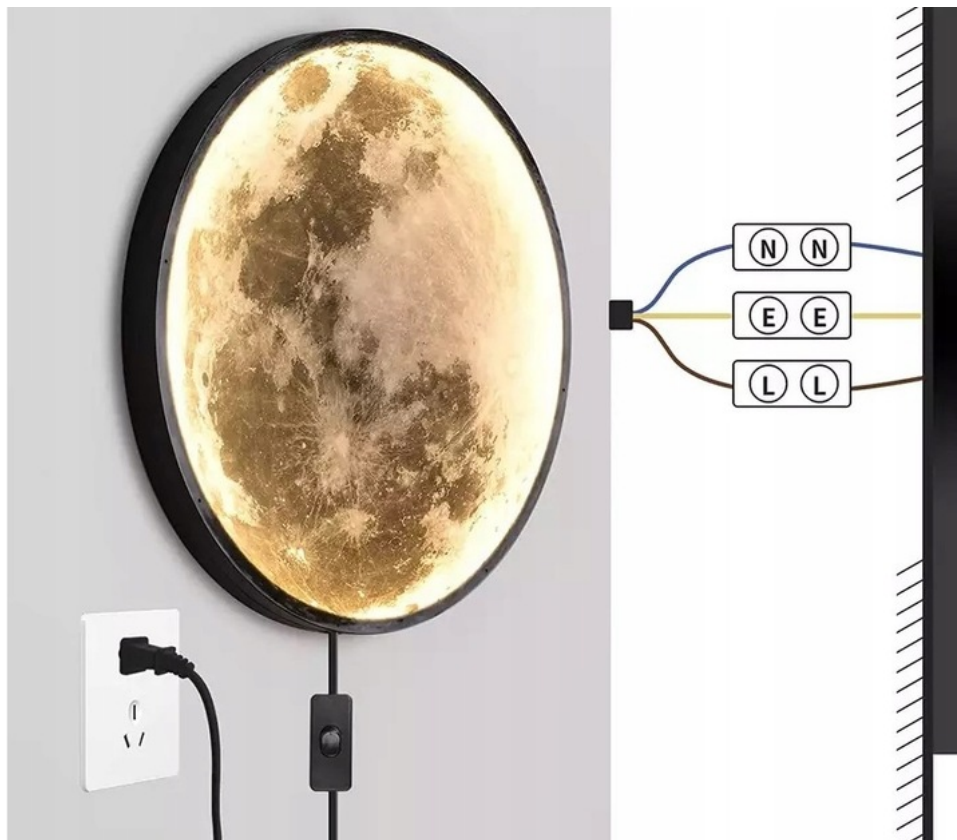

Dane aktualne na dzień: 10-05-2026 12:19

Link do produktu: <https://maxgreg.pl/plafon-lampa-led-ksiezyc-3d-40cm-p-314.html>

Plafon- Lampa LED Księżyc 3D 40cm

Cena brutto	499,00 zł
Cena netto	405,69 zł
Dostępność	Dostępny
Czas wysyłki	24 godziny
Numer katalogowy	PL-K40
Kod producenta	Plafon LED Księżyc 40cm
Kod EAN	5907264161971
Producent	P.H.U.MAX-TECH Grzegorz Szebesta

Opis produktu

**Lampa LED w wersji: „ MOON”
Księżyc 3D
sterowana pilotem
Rozmiar - średnica 40 cm**

Lampa LED Moon 40 cm średnicy !

Wysokość ramy to tylko 4,5 cm

Dwa sposoby podłączenia :

- klasyczna wtyczka z przewodem i włącznikiem

(w zestawie)

- bezpośrednio do przewodu ze ściany

Plafon - Lampa MOON LED posiada regulator barwy światła:

- Białe 6000K - Neutralne 4000K- Ciepłe 3000K
- Przyciemnianie
- Rozjaśnianie
- Barwa
- Nocne światło
- Pełne jasne / pół jasne
- Przełączenie temperatury barwy
- Wszystko sterowane z PILOTA

3 Colors adjustable

white light

Neutral light

warm light

RZECZYWISTE ZDJĘCIA PLAFONU LED MOON 3D: