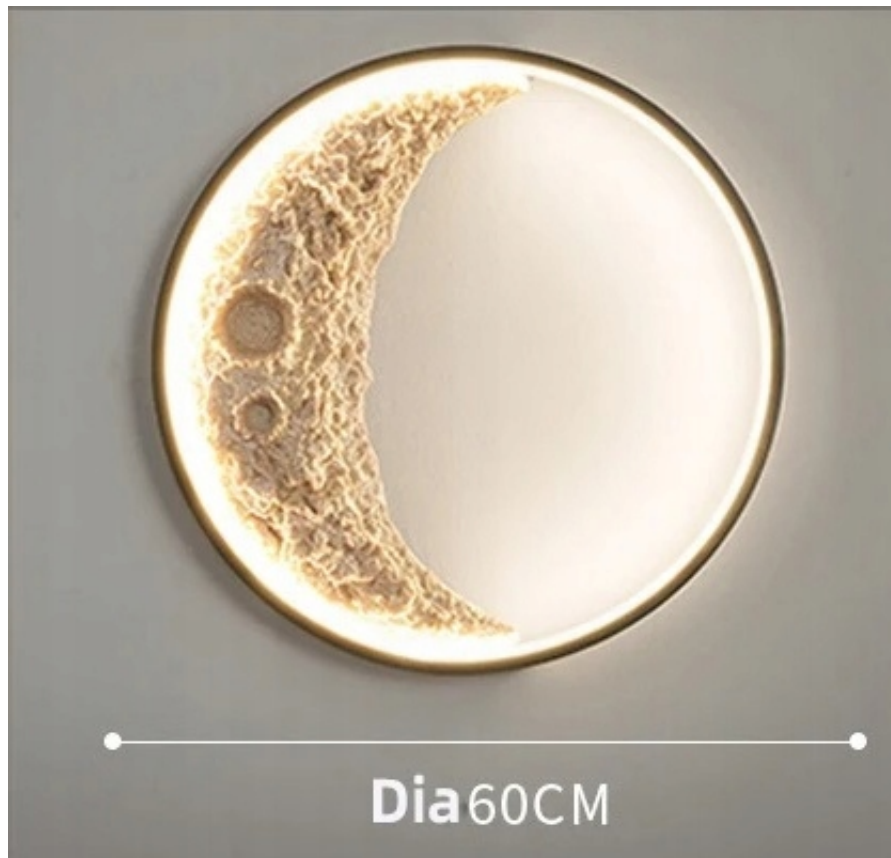

Dane aktualne na dzień: 09-05-2026 14:35

Link do produktu: <https://maxgreg.pl/plafon-dekoracyjny-lampa-led-ksiezyc-3d-60cm-p-392.html>

Plafon dekoracyjny- Lampa LED Księżyc 3D 60cm

Cena brutto	699,00 zł
Cena netto	568,29 zł
Dostępność	Dostępny
Czas wysyłki	24 godziny
Numer katalogowy	PL-K60n
Kod producenta	Plafon LED Księżyc Moon 60cm półksiężyc
Kod EAN	5907264162053
Producent	P.H.U.MAX-TECH Grzegorz Szebesta

Opis produktu

**Lampa LED w wersji: „ MOON”
Księżyc 3D
sterowana pilotem
Rozmiar - średnica 60cm**

Ten elegancki plafon o średnicy 60cm to nie tylko oświetlenie, ale również dzieło sztuki, które przynosi Cię w odległe kosmiczne przestrzenie, gdzie Księżyc świeci swoim blaskiem.

Zalety:

1. **Unikalny Design 3D Księżyc:** nasz plafon to nie tylko zwykłe oświetlenie, to prawdziwe dzieło sztuki. Zainspirowane kształtem Księżyca z efektem 3D, stworzy niepowtarzalną atmosferę w Twoim domu.
2. **Technologia LED dla Ekologicznego Oświetlenia:** Korzystając z najnowszych osiągnięć w dziedzinie oświetlenia LED, nasza lampa jest nie tylko energooszczędna, ale również przyjazna dla środowiska. Oszczędzaj energię bez utraty intensywności światła!
3. **Łatwy Montaż i Obsługa:** Dzięki prostemu montażowi oraz wygodnemu pilotowi, obsługa naszego plafonu jest dziecinnie prosta. Zainstaluj i ciesz się niezwykłym światłem w zaledwie kilka chwil!
4. **Regulowana Jasność i Kolor Światła:** Dopasuj atmosferę do swojego nastroju! Nasz plafon pozwala na regulację jasności oraz wybór koloru światła, dzięki czemu zawsze możesz stworzyć idealną aurę.

**Lampa LED Moon 60cm średnicy
Wysokość ramy to tylko 4,5 cm**

Dwa sposoby podłączenia

- klasyczna wtyczka z przewodem i włącznikiem

(w zestawie)

- bezpośrednio do przewodu ze ściany

Montaż:

Nasz plafon - Lampa MOON LED posiada regulator barwy światła: