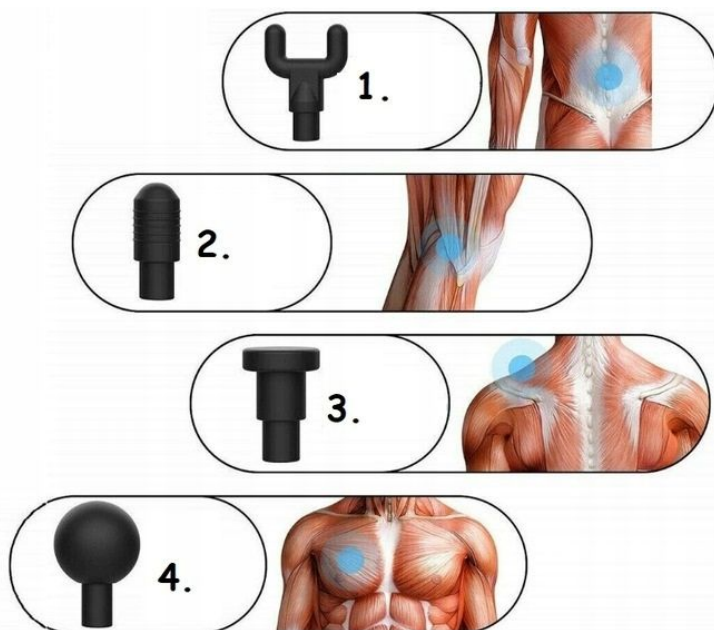

Regeneracja mięśni gdziekolwiek jesteś.

Ładuj jak chcesz - używaj gdzie chcesz

Nowoczesne **USB-C** pozwala ładować masażer z każdego źródła:

- **Ładowarka**
- **Laptop**
- **Powerbank**

Jedno ładowanie = do 3 godzin działania.

4 WYMIENNE GŁOWICE

1 **WIDEŁKI** - idealne **do mięśni wzdłuż kręgosłupa, grzbietu, tydek i ścięgna** Achillesa.

2 **POCISK** - precyzyjna **do punktów spustowych** i napięć głębokich.

3 **PŁASKA** - skuteczna przy **mocnym napięciu** - do małych i dużych grup mięśni.