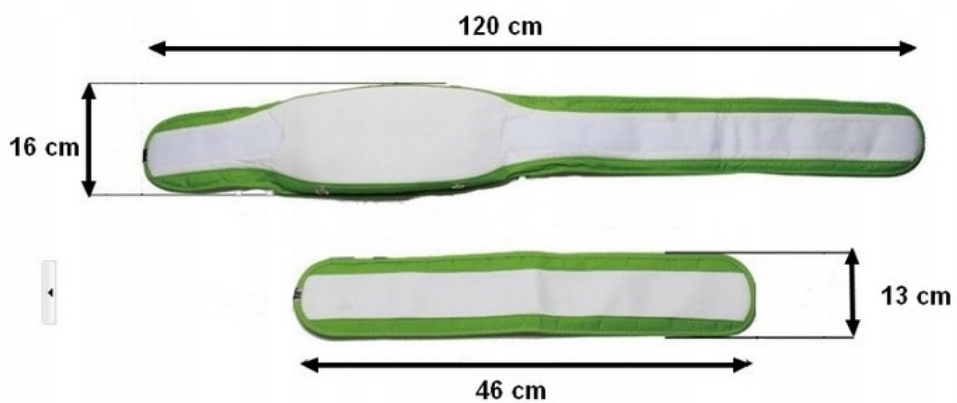

Funkcja grzania dodatkowo ułatwia spalanie cellulitu

MAXTECH[®]

Estetyczne wykończenie i mocne zapięcie na rzepy

□--- Wymiary ---□

□--- Waga --- □

2kg

DANE TECHNICZNE:

- → **Zasilanie** - AC 220-230V - 50 Hz / DC 24V - 2500 mA.
- → **Sterowany pilotem** do wyboru trybu pracy i poziomu intensywności;
- → **2 tryby pracy: automatyczny, manualny**
- → **5 Poziomów** intensywności
- → **Wibracja** bez grzania
- → **Wibracja z grzaniem**
- → **Moc: 60W**