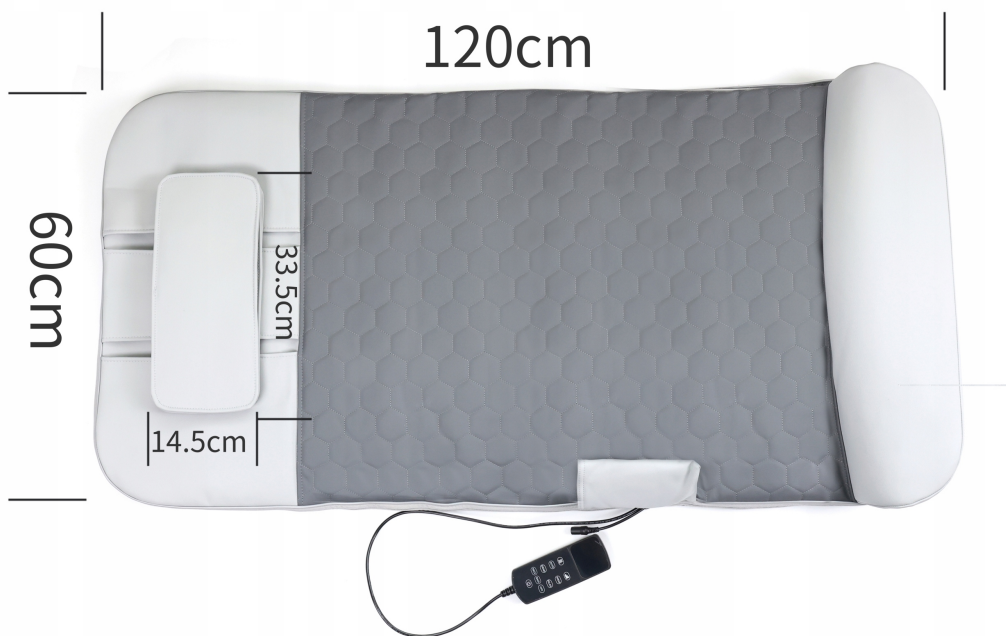

Opis produktu

Mata masująca - Materac masujący pompowanym powietrzem

Yoga Luxury - Max-8207

Działanie naszej maty masującej opiera się na komorach w które włączane jest powietrze, które w określonych miejscach unoszą nasze ciało lub jego część (np. odcinek szyjny , odcinek lędźwiowy, pośladki). Komory mogą działać razem lub każda osobno. Napełnianie poszczególnych komór specjalnych rękawów we wcześniej zaprogramowanych odstępach czasu tworzy wolno przesuwający się ucisk. Powstają delikatne, rytmiczne fale uciskowe. Pod koniec cyklu powietrze jest automatycznie wypompowywane.

Składany

Funkcja Auto/Stop

Dodatkowo nasz materac posiada:

☐- regulację masażera karku

☐- ogrzewanie pleców

ROZMIESZCZENIE KOMÓR POMPOWANYCH POWIETRZEM MASUJĄCYCH KARK

Dane techniczne:

- ☐ - Moc : 30W
- ☐ - Zasilanie : sieciowe
- ☐ - Czas pracy : 20min
- ☐ - Szerokość maty : 60cm
- ☐ - Długość maty : 117cm
- ☐ - Grubość maty : 9cm
- ☐ - Liczba programów automatycznych : 4
- ☐ - Waga produktu : 4,5kg
- ☐ - Waga produktu z opakowaniem : 4,8kg

Wymiary:

Zestaw zawiera

- ☐- Materac masujący
- ☐- Zasilacz sieciowy
- ☐- oryginalne opakowanie
- ☐- Instrukcję obsługi w j. polskim