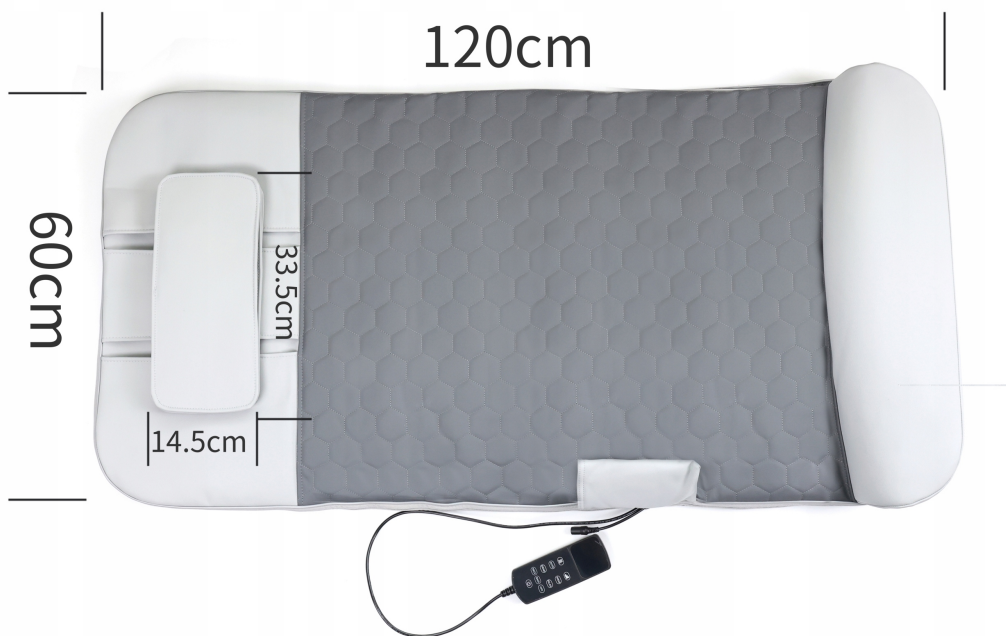

Składany

Funkcja Auto/Stop

**Dodatkowo nasz materac posiada:**

- regulację masażera karku
- ogrzewanie pleców

ROZMIESZCZENIE KOMÓR POMPOWANYCH POWIETRZEM MASUJĄCYCH KARK

Wymiary: