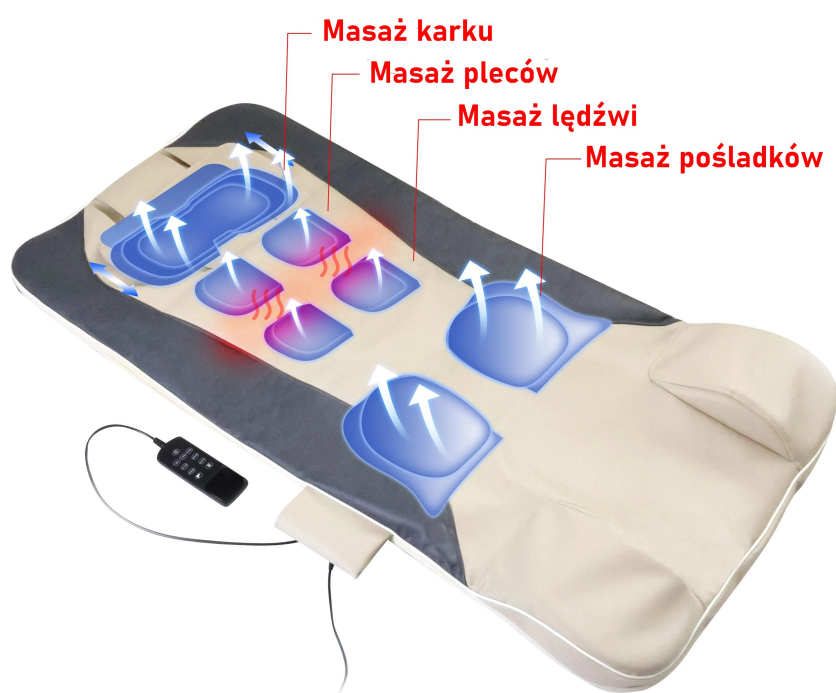

Opis produktu

Mata masująca - Materac masujący pompowanym powietrzem

Yoga Luxury - Max-8204

Działanie naszej maty masującej opiera się na komorach w które włączane jest powietrze, które w określonych miejscach unoszą nasze ciało lub jego część (np. odcinek szyjny , odcinek lędźwiowy, pośladki). Komory mogą działać razem lub każda osobno. Napełnianie poszczególnych komór specjalnych rękawów we wcześniej zaprogramowanych odstępach czasu tworzy wolno przesuwający się ucisk. Powstają delikatne, rytmiczne fale uciskowe. Pod koniec cyklu powietrze jest automatycznie wypompowywane.

Pilotem wybieramy masaż: rozciągający, relaksacyjny, rozluźniający czy rozruchowy . W zależności od tego komory podnoszą nasze ciało w określonych miejscach i w prawidłowej sekwencji (np. najpierw plecy, później odcinek lędźwiowy i następnie pośladki - dzięki temu całe nasze ciało się rozciąga).

DANE TECHNICZNE ORAZ OPIS LCD PILOTA STEROWANIA

Grzanie

Masaż trójpunktowy

Moc pompowania

Tkanina se skóry PU

14 poduszek

4 tryby masażu

Wyświetlacz LCD

Składany

Funkcja Auto/Stop

Dodatkowo nasz materac posiada:

☐- regulację masażera karku

☐- ogrzewanie pleców

Składana w formę walizki z rączką

60cm

117cm