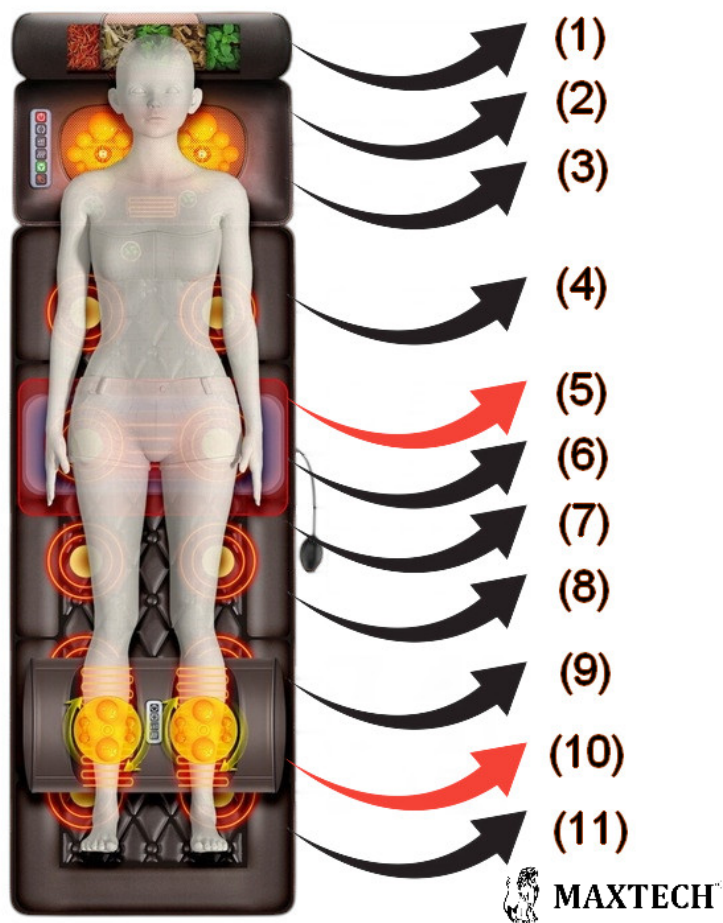

Opis produktu

Mata masująca Wibracyjna - Shiatsu 5w1 MAX-VF

Poznaj komfort masażu w domowym zaciszu z matą MAXTECH® VF 5w1

- 10 mocnych silników wibracyjnych,
- masaż Shiatsu szyi,
- masaż Shiatsu stóp
- funkcja grzania
- specjalnie zaprojektowana poduszka lędźwiowa z pompowanym powietrzem zapewniają relaks od karku aż po nogi.

Steruj wygodnie pilotem i dopasuj masaż do swoich potrzeb.

MAXTECH[®]

MAXTECH[®]

Najważniejsze zalety

- ✓ **10 silników wibracyjnych** - masaż całego ciała **od karku po nogi**
- ✓ **Poduszka Shiatsu** na kark - przyjemny **masaż szyi**
- ✓ **Masaż stóp Shiatsu** - relaks i **odprężenie** po długim dniu
- ✓ **Poduszka lędźwiowa** z pompowanym powietrzem - **komfort dla pleców**
- ✓ **Funkcja grzania** w odcinku **lędźwi** - ciepło zwiększa efekt masażu

Komfort i funkcjonalność

- ✓ **Pilot sterujący** - wygodna kontrola **bez wstawania**
- ✓ **Możliwość odpięcia poduszki Shiatsu** - używaj niezależnie od maty
- ✓ **Kieszonka na saszetki zapachowe** - relaks aromatyczny
- ✓ **Wałek z naturalnymi ziołami i zapachami** - efekt SPA w domu

Ogólna budowa maty

- (1) **Walek** pod głowę z ziołami
- (2) **Poduszka** masująca z rolkami Shiatsu
- (3) **Panel sterujący** poduszki masującej
- (4) Wibracyjny **masaż pleców**
- (5) **Poduszka lędźwiowa** z funkcją pompowanego powietrza
- (6) Wibracyjny **masaż pośladków**
- (7) **Grzanie**
- (8) Wibracyjny **masaż bioder i ud**
- (9) Wibracyjny **masaż łydek**
- (10) **Oddzielna sekcja** masażera **stóp i łydek** Shiatsu
- (11) Wibracyjny **masaż stóp**