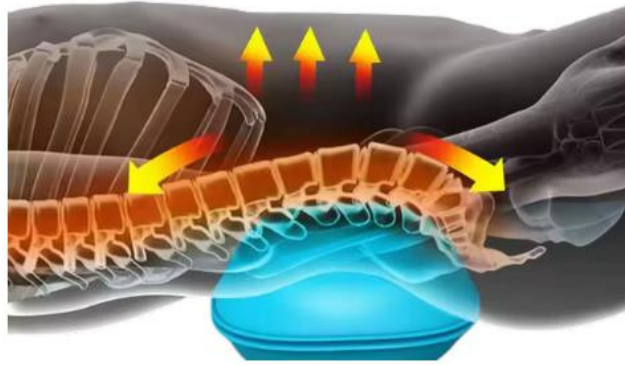

Ogólna budowa maty

- (1) **Walek** pod głowę z ziołami
- (2) **Poduszka** masująca z rolkami Shiatsu
- (3) **Panel sterujący** poduszki masującej
- (4) Wibracyjny **masaż pleców**
- (5) **Poduszka lędźwiowa** z funkcją pompowanego powietrza
- (6) Wibracyjny **masaż pośladków**
- (7) **Grzanie**
- (8) Wibracyjny **masaż bioder i ud**
- (9) Wibracyjny **masaż łydek**
- (10) **Oddzielna sekcja** masażera **stóp i łydek** Shiatsu
- (11) Wibracyjny **masaż stóp**

✓ Jeszcze **głębszy relaks** i komfort

✓ **Efekt** domowego **SPA** bez wychodzenia z domu

MAXTECH[®]

Flexi Massage System

- ✓ **Masaż karku, pleców i odcinka lędźwiowego**
- ✓ **2 główce Shiatsu** - każda z **10 punktami** masującymi
- ✓ **Odpinana poduszka Shiatsu** - używaj niezależnie
- ✓ **Idealna** do szyi i pleców
- ✓ **Wbudowany panel sterujący** - **szybka i wygodna obsługa**
- ✓ **Funkcja ogrzewania Infrared**
- ✓ **Kompaktowa** i wygodna w użyciu

Air Lumbar Support System

- ✓ **Pompowana poduszka** dopasowująca się do kręgosłupa
- ✓ **Gruszka do pompowania** - łatwe i szybkie **ustawienie twardości**
- ✓ **Zawór zwrotny** - szybkie **spuszczanie powietrza**
- ✓ **Wsparcie odcinka lędźwiowego** podczas masażu
- ✓ Delikatne **unoszenie** i **odciążenie** dolnych pleców
- ✓ **Lepsze dopasowanie** maty do sylwetki
- ✓ **Komfort** podczas leżenia i relaksu

Leg & Foot System

- ✓ **Masaż stóp i łydek** w jednym urządzeniu
- ✓ **2 głowice Shiatsu** - każda z **6 punktami** masującymi
- ✓ **Zmiana kierunku** pracy rolek
- ✓ **Regulacja** prędkości rolek - 3 prędkości
- ✓ **Funkcja** ogrzewania - **Infrared**
- ✓ **Stabilna konstrukcja**