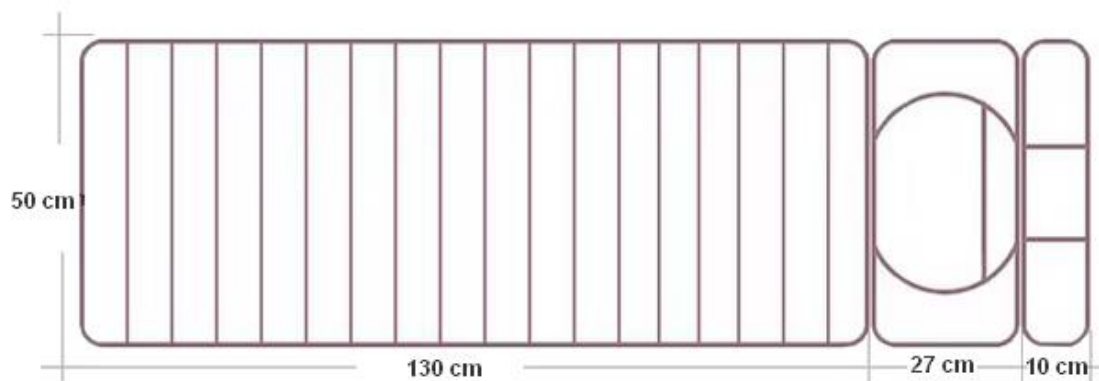

Specyfikacja masażera stóp

- **Zmiana** kierunku **obrotu głowic** masujących
- **Regulacja prędkości**
- Grzanie - **infrared**

Pozostałe wymiary