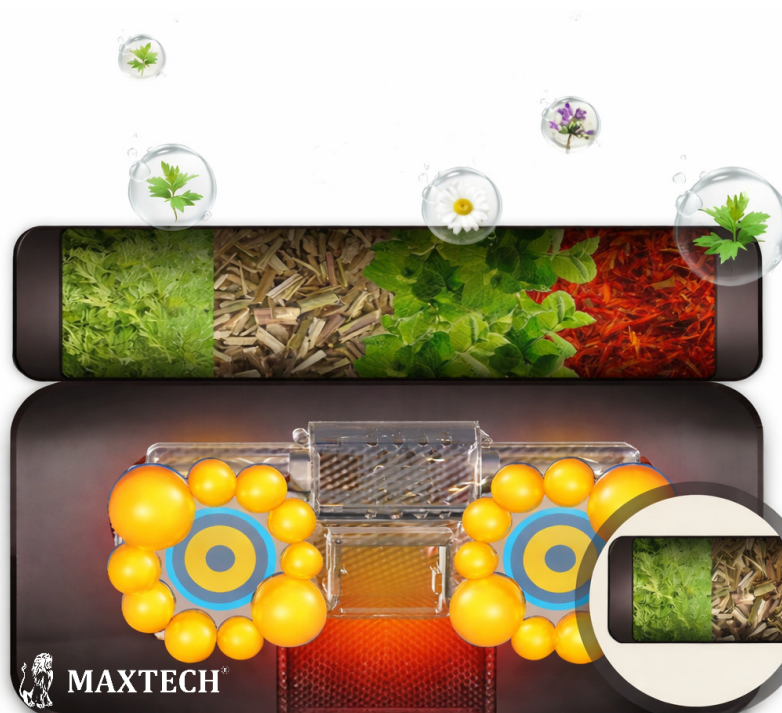

Efekt dla użytkownika

- ✓ **Masaż karku, pleców, bioder, ud i łydek**
- ✓ **Połączenie wibracji, Shiatsu i aromaterapii** - kompleksowy relaks
- ✓ **Idealna** do codziennego użytkowania **w domu**
- ✓ **Odprężenie** po pracy lub treningu
- ✓ **Komfort i relaks** bez wychodzenia z domu

Ogólna budowa maty

- (1) **Walek** pod głowę z ziołami
- (2) **Poduszka** masująca z rolkami Shiatsu
- (3) **Panel sterujący** poduszki masującej
- (4) Wibracyjny **masaż pleców**
- (5) **Poduszka lędźwiowa** z funkcją pompowanego powietrza
- (6) Wibracyjny **masaż pośladków**
- (7) **Grzanie**
- (8) Wibracyjny **masaż bioder i ud**
- (9) Wibracyjny **masaż łydek**
- (10) **Oddzielna sekcja** masażera **stóp i łydek** Shiatsu
- (11) Wibracyjny **masaż stóp**

10 mocnych silników = Turbo Vibration System od barków aż po łydki

SYSTEM AROMA RELAX

✓ **Poduszka** z naturalnymi **ziołami**

- **szafran**
- **melisa**
- **piołun**

✓ **Subtelny zapach** uwalniany podczas masażu

✓ Jeszcze **głębszy relaks** i komfort

✓ **Efekt** domowego **SPA** bez wychodzenia z domu

MAXTECH[®]

Flexi Massage System

- ✓ **Masaż karku, pleców i odcinka lędźwiowego**
- ✓ **2 główce Shiatsu** - każda z **10 punktami** masującymi
- ✓ **Odpinana poduszka Shiatsu** - używaj niezależnie
- ✓ **Idealna** do szyi i pleców
- ✓ **Wbudowany panel sterujący** - **szybka i wygodna obsługa**
- ✓ **Funkcja ogrzewania Infrared**
- ✓ **Kompaktowa** i wygodna w użyciu