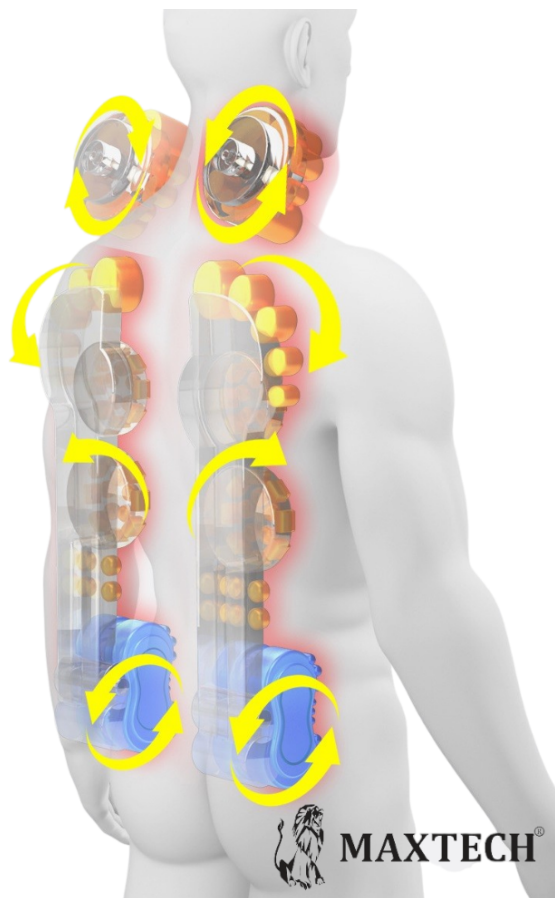

Działa na całe ciało - od karku i pleców po pośladki, łydki i stopy.

Regulowana intensywność pozwala wybrać masaż łagodny lub mocniejszy. To **szybki sposób**, by stworzyć własną **domową strefę relaksu** i poczuć się po prostu **lepiej**.

Mata masująca MAXTECH® Combo N14 posiada aż 4 sekcje masujące

- **KARK**
- **PLECY**
- **POŚLADKI**
- **ŁYDKI I STOPY**

OPIS UKŁADÓW MATY MAXTECH® Combo N14

- □ (1) **Masażer** karku Shiatsu-**16 głowic**
- → (2) **Regulacja wysokości** oraz **konta nachylenia** masażera karku
- □ (3) **Masaż górnego** odcinka pleców Tajski - stopami
- - **masaż środkowego** odcinka pleców Shiatsu
- - **masaż dolnego** odcinka pleców - Góra dół - rolling
- □ (4,5 i 8) Mocne **wibracje**:
- → **boki** pleców
- → **siedzenie**
- → **łydki**
- □ (6) Włącz/Wyłącz **ogrzewanie** infrared
- □ (7) **Masaż** śródstopia **rolkami** Shiatsu

OPIS PILOTA MATY MAXTECH® Combo N14

- □ (A) **Regulacja prędkości** masażu
- □ (B) **wł/wył masaż karku** - **zmiana kierunku** masażu
- □ (C) **wł/wył masaż pleców** i **stóp** - **zmiana kierunku** masażu
- □ (D) **wł/wył masaż** wibracyjny maty

Masaż Shiatsu z regulacją prędkości masażu

Rozmieszczenie wibracji

Masaż wibracyjny łydek

Masaż stóp rolkami Shiatsu

System ogrzewania infrared

Regulacja wysokości

Regulacja kąta nachylenia

□ WYMIARY □