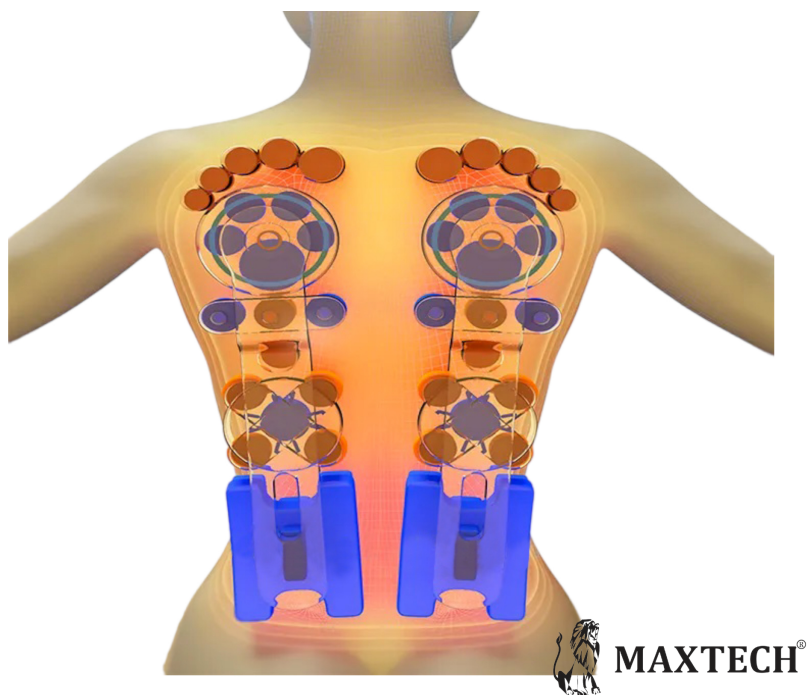

Działa na całe ciało - od karku i pleców po pośladki, łydki i stopy.

Regulowana intensywność pozwala wybrać masaż łagodny lub mocniejszy. To **szybki sposób**, by stworzyć własną **domową strefę relaksu** i poczuć się po prostu **lepiej**.

Mata masująca MAXTECH® Combo N14 posiada aż 4 sekcje masujące

- **KARK**
- **PLECY**
- **POŚLADKI**
- **ŁYDKI I STOPY**

OPIS UKŁADÓW MATY MAXTECH® Combo N14

- □ (1) **Masażer** karku Shiatsu-**16 głowic**
- → (2) **Regulacja wysokości** oraz **konta nachylenia** masażera karku
- □ (3) **Masaż górnego** odcinka pleców Tajski - stopami
- - **masaż środkowego** odcinka pleców Shiatsu
- - **masaż dolnego** odcinka pleców - Góra dół - rolling
- □ (4,5 i 8) Mocne **wibracje**:
- → **boki** pleców
- → **siedzenie**
- → **łydki**
- □ (6) Włącz/Wyłącz **ogrzewanie** infrared
- □ (7) **Masaż** śródstopia **rolkami** Shiatsu

OPIS PILOTA MATY MAXTECH® Combo N14

- □ (A) **Regulacja prędkości** masażu
- □ (B) **wł/wył masaż karku** - **zmiana kierunku** masażu
- □ (C) **wł/wył masaż pleców** i **stóp** - **zmiana kierunku** masażu
- □ (D) **wł/wył masaż** wibracyjny maty

Masaż Shiatsu z regulacją prędkości masażu

Rozmieszczenie wibracji

Masaż wibracyjny łydek

Masaż stóp rolkami Shiatsu

System ogrzewania infrared

Regulacja wysokości

Regulacja kąta nachylenia

□ WYMIARY □