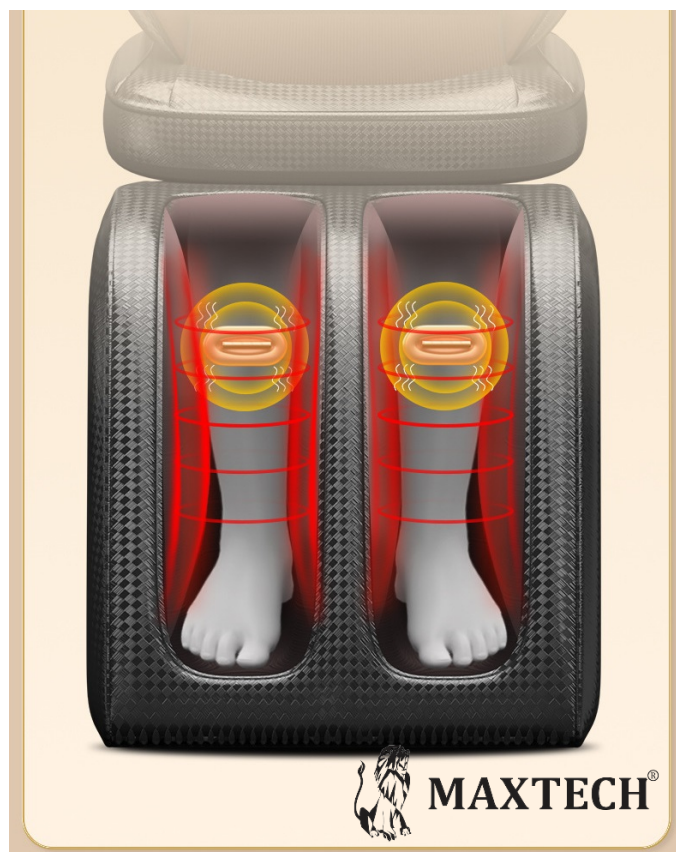

Działa na całe ciało - od karku i pleców po pośladki, łydki i stopy.

Regulowana intensywność pozwala wybrać masaż łagodny lub mocniejszy. To **szybki sposób**, by stworzyć własną **domową strefę relaksu** i poczuć się po prostu **lepiej**.

OPIS PILOTA MATY MAXTECH® Combo N14

- □ (A) **Regulacja prędkości** masażu
- □ (B) **wł/wył masaż karku** - **zmiana kierunku** masażu
- □ (C) **wł/wył masaż pleców** i **stóp** - **zmiana kierunku** masażu
- □ (D) **wł/wył masaż** wibracyjny maty

Masaż Shiatsu z regulacją prędkości masażu

Rozmieszczenie wibracji

Masaż wibracyjny łydek

Masaż stóp rolkami Shiatsu

System ogrzewania infrared

Regulacja wysokości

Regulacja kąta nachylenia

□ WYMIARY □