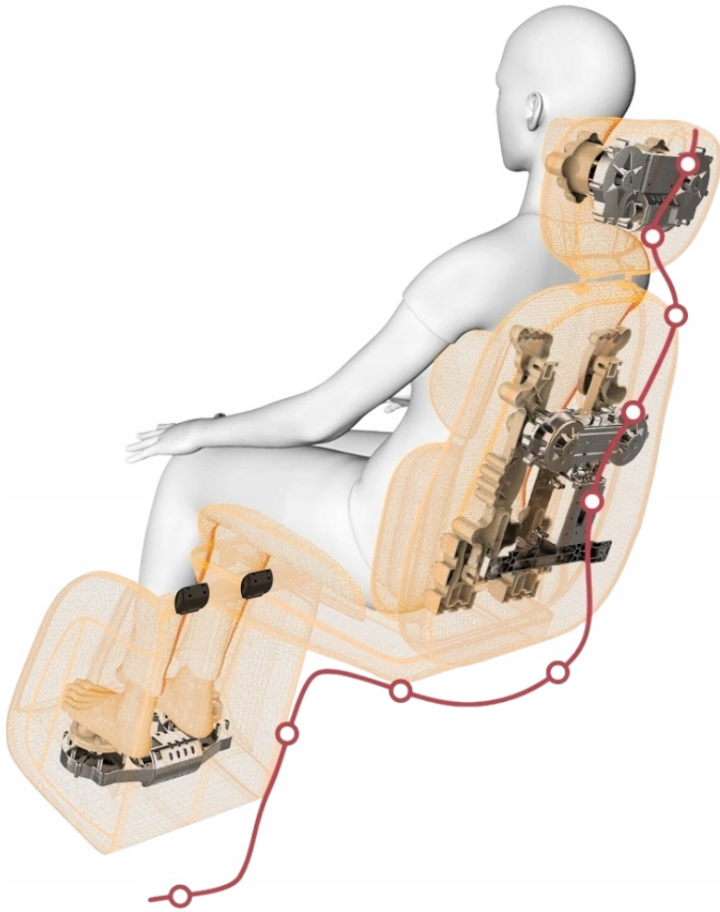

Opis produktu

MATA MASUJĄCA SHIATSU DO MASAŻU CAŁEGO CIAŁA

COMBO MAX-N14

Mata masująca MAXTECH® Combo N14

Pozwala w kilka minut **poczuć relaks i odprężenie**. Łączy **kojący masaż** Shiatsu, **wibracje** i przyjemne **ciepło**, dzięki czemu **zapewnia komfort** dopasowany do Twoich potrzeb

Działa na całe ciało - od karku i pleców po pośladki, łydki i stopy.

Regulowana intensywność pozwala wybrać masaż łagodny lub mocniejszy. To **szybki sposób**, by stworzyć własną **domową strefę relaksu** i poczuć się po prostu **lepiej**.

Mata masująca MAXTECH® Combo N14 posiada aż 4 sekcje masujące

- **KARK**
- **PLECY**
- **POŚLADKI**
- **ŁYDKI I STOPY**

OPIS UKŁADÓW MATY MAXTECH® Combo N14

- □ (1) **Masażer** karku Shiatsu-**16 głowic**
- → (2) **Regulacja wysokości** oraz **konta nachylenia** masażera karku
- □ (3) **Masaż górnego** odcinka pleców Tajski - stopami
- - **masaż środkowego** odcinka pleców Shiatsu
- - **masaż dolnego** odcinka pleców - Góra dół - rolling
- □ (4,5 i 8) Mocne **wibracje**:
- → **boki** pleców
- → **siedzenie**
- → **łydki**
- □ (6) Włącz/Wyłącz **ogrzewanie** infrared
- □ (7) **Masaż** śródstopia **rolkami** Shiatsu

OPIS PILOTA MATY MAXTECH® Combo N14

- □ (A) **Regulacja prędkości** masażu
- □ (B) **wł/wył masaż karku** - **zmiana kierunku** masażu
- □ (C) **wł/wył masaż pleców** i **stóp** - **zmiana kierunku** masażu
- □ (D) **wł/wył masaż** wibracyjny maty