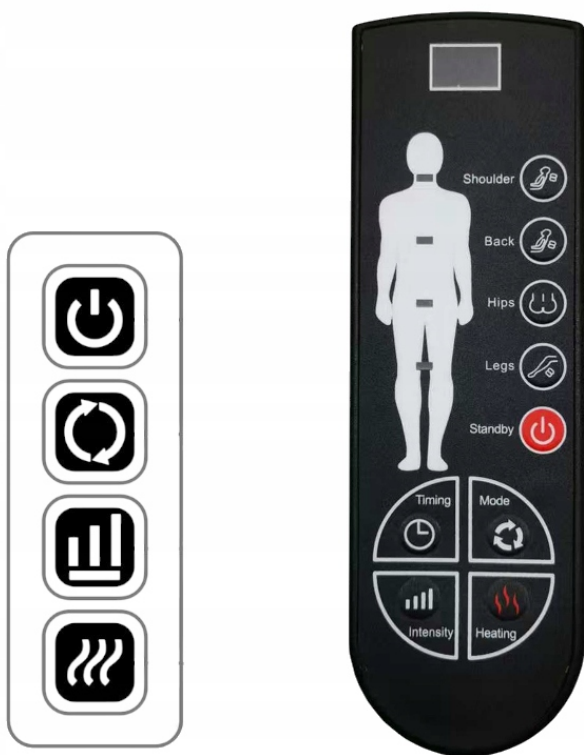

Opis produktu

Mata masująca Materac masujący do masażu SHIATSU - Wibracje - Grzanie

MAX-VN12

▣ **Zalety masażu wibracyjnego**

- - **Zmniejsza** napięcie mięśni
- - **Poprawia** krążenie krwi
- - **Łagodzi** bóle i zmęczenie
- - **Uspokaja** układ nerwowy
- - **Wzmacnia** mięśnie i stawy
- - **Pomaga** zrelaksować się i odprężyć.
- - **Likwiduje** zakwasy
- - **Działa** kojąco i odprężająco (**relaksuje**)
- - **Dodaje** witalności i **energii**

□ DANE TECHNICZNE:

- Moc: **36 W**
- Silniki wibracyjne: **12 sztuk mocnych silników**
- Podgrzewanie: **2 strefy grzewcze**
- Tryby masażu: **5 automatycznych programów (F1-F5)**
- **Strefy masażu:** aż 4 **kark, plecy, biodra, nogi** - działają razem lub osobno
- **Regulacja** intensywności: **3-stopniowa**
- **Timer:** 10 / 20 / 30 minut
- Automatyczne **wyłączenie: po 15 minutach**
- **Producent:** ORYGINALNY **MAXTECH®**

□ Czterofunkcyjne sterowanie poduszki masującej Shiatsu

- **On/Off**
- **Zmiana kierunku** obrotu kul masujących
- **Prędkość** obrotu kul
- Grzanie - **podczerwień**

Odpinana poduszka z własnym sterowaniem i osobnym zasilaniem, miękki, welurowy materiał, Elastyczna gumka z tyłu umożliwia stabilne mocowanie do fotela.

ramiona, plecy, uda

- **Zdemowana siateczka na poduszce SHIATSU** – łatwa w utrzymaniu czystości, można ją prać w pralce
- **2 strefy grzania** – idealne na chłodne dni lub dla rozluźnienia mięśni
- **5 automatycznych trybów masażu (F1-F5)** – od relaksującego po intensywny
- **3 poziomy intensywności:** niski, średni, wysoki – dopasuj masaż do swoich potrzeb
- **Wybór czasu pracy:** 10, 20, 30 minut z funkcją auto stop po 15 min dla bezpieczeństwa
- **Elegancki, miękki materiał + wygodna obsługa pilotem** – użytkowanie bez wysiłku
- **Składana konstrukcja** – łatwe przechowywanie, idealna na fotel, sofę, łóżko