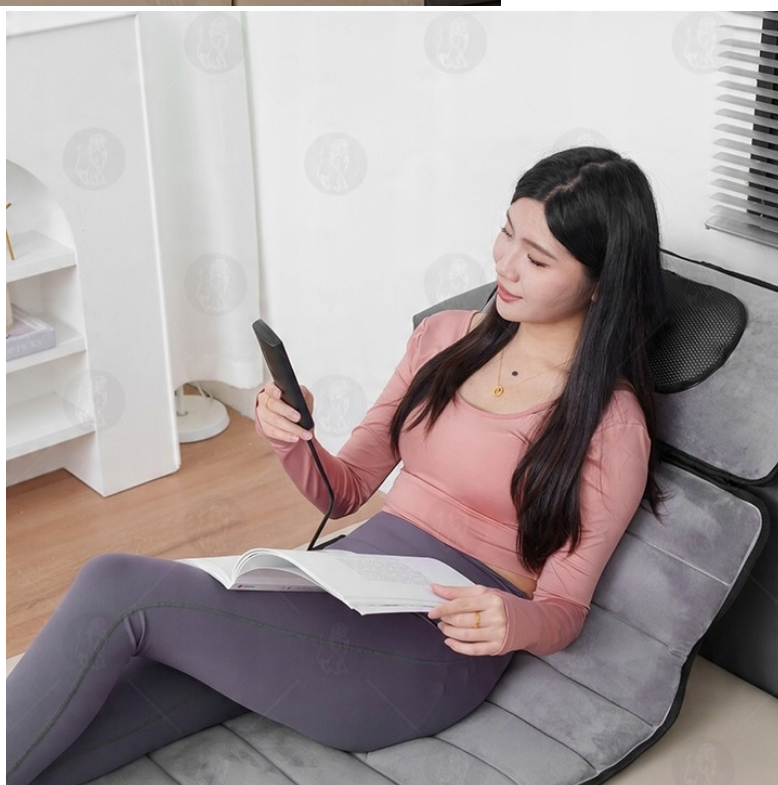

Opis produktu

Mata masująca Materac masujący do masażu SHIATSU - Wibracje - Grzanie

MAX-VN12

▣ **Zalety masażu wibracyjnego**

- - **Zmniejsza** napięcie mięśni
- - **Poprawia** krążenie krwi
- - **Łagodzi** bóle i zmęczenie
- - **Uspokaja** układ nerwowy
- - **Wzmacnia** mięśnie i stawy
- - **Pomaga** zrelaksować się i odprężyć.
- - **Likwiduje** zakwasy
- - **Działa** kojąco i odprężająco (**relaksuje**)
- - **Dodaje** witalności i **energii**

ramiona, plecy, uda

- **Zdemowana siateczka na poduszce SHIATSU** – łatwa w utrzymaniu czystości, można ją prać w pralce
- **2 strefy grzania** – idealne na chłodne dni lub dla rozluźnienia mięśni
- **5 automatycznych trybów masażu (F1-F5)** – od relaksującego po intensywny
- **3 poziomy intensywności:** niski, średni, wysoki – dopasuj masaż do swoich potrzeb
- **Wybór czasu pracy:** 10, 20, 30 minut z funkcją auto stop po 15 min dla bezpieczeństwa
- **Elegancki, miękki materiał + wygodna obsługa pilotem** – użytkowanie bez wysiłku
- **Składana konstrukcja** – łatwe przechowywanie, idealna na fotel, sofę, łóżko