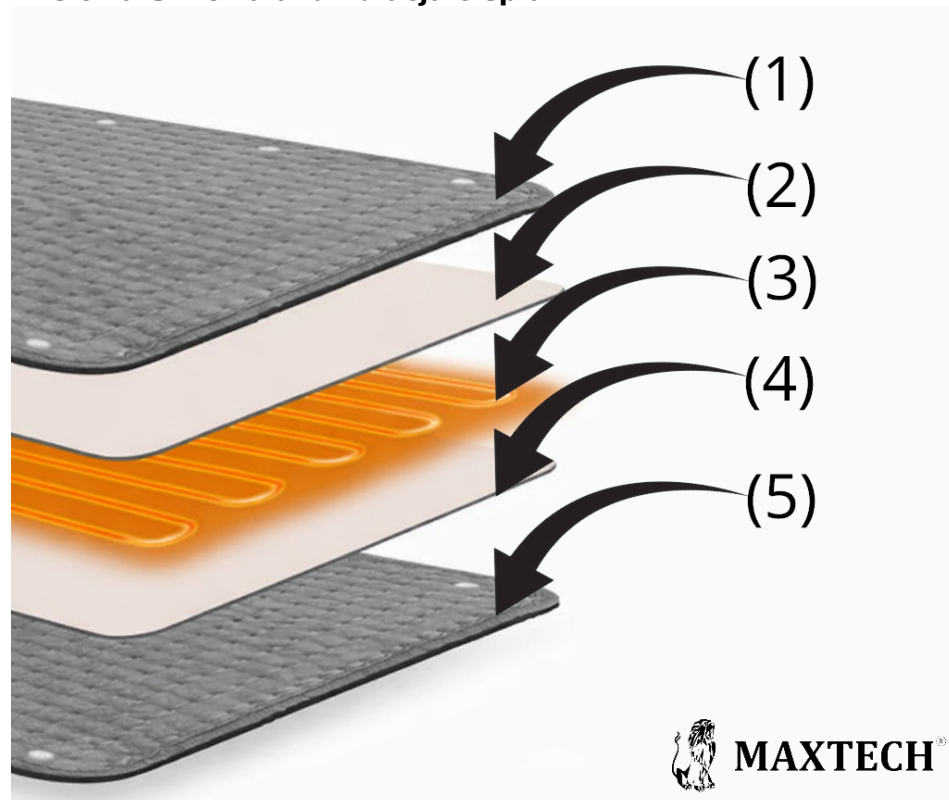

Opis produktu

**Mata grzejąca
Poduszka grzewcza
40x30cm**

Kompaktowa Mata grzewcza MAXTECH® - Twoje Mobilne Ciepło

Potrzebujesz szybkiego rozgrzania i relaksu, gdziekolwiek jesteś ?

Nasza oferta skierowana jest właśnie do Ciebie

Ta **kompaktowa** mata grzejąca **MAXTECH®** to **idealny** wybór dla osób ceniących **wygode, oszczędność** miejsca i **natychmiastowe** działanie

Wielowarstwowa akumulacja ciepła

Dłużej utrzymujące się ciepło