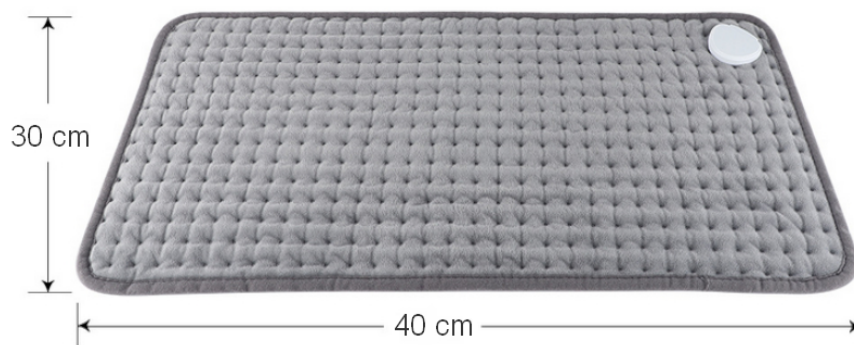

□ Mata grzejąca MAXTECH® Zwierzaki ją kochają □