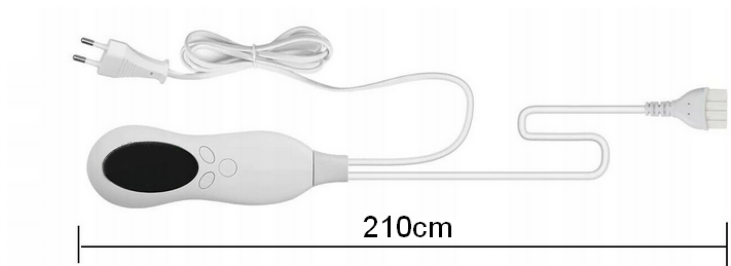

I gotowe

Ciesz się **aksamitną** czystością i **puszystością** przy każdym użyciu

- **Szybko,**
- **Higienicznie i bez wysiłku.**

 **MAXTECH[®]**

 **MAXTECH[®]**

□ **DŁUGOŚĆ PRZEWODU**

□ **WYMIARY MATY**

□ Mata grzejąca MAXTECH® Zwierzaki ją kochają □

W ZESTAWIE

- ✓ **Mata grzejąca MAXTECH® 40x30cm**
- ✓ Przewód zasilania
- ✓ **Instrukcja obsługi w języku polskim**
- ✓ **Estetyczne opakowanie**