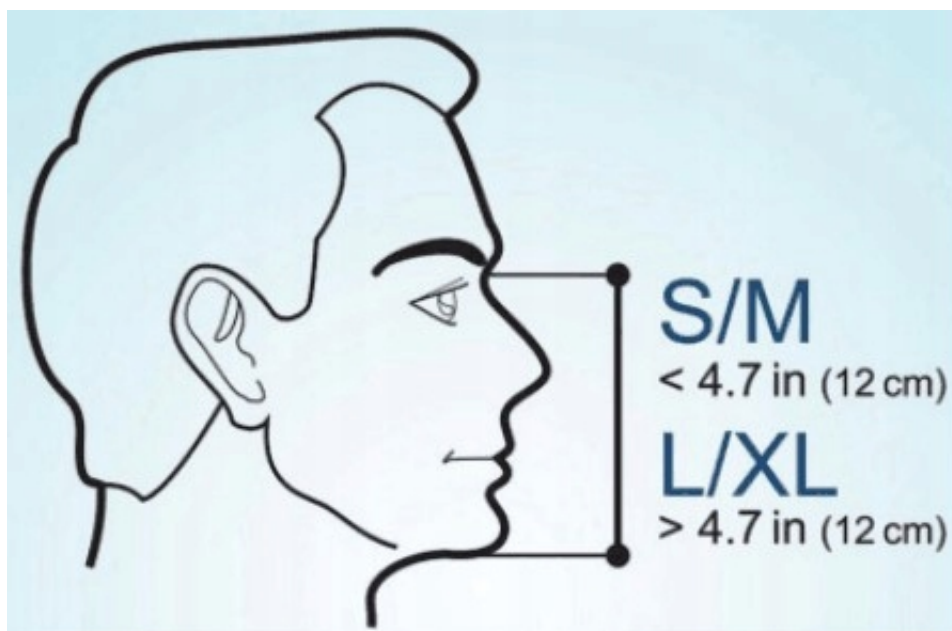

Opis produktu

Maska do nurkowania pełno twarzowa

Model:Max-05

Szara

Rozmiar S/M

Maska dostępna jest w dwóch rozmiarach: S/M oraz L/XL. W celu doboru właściwego rozmiaru należy zmierzyć odległość od górnej krawędzi nosa do dolnej krawędzi brody, zgodnie z instrukcją.

Jeżeli wymiar wynosi 12 cm lub mniej, odpowiedni będzie rozmiar S/M. W przypadku wymiaru większego niż 12 cm, wybierz rozmiar L/XL.

Proszę zwrócić uwagę na kształt przedniej części maski - włoczenie powoduje że maska nie rysuje się ! Ponadto obraz pod wodą nie jest zniekształcony jak w typowych maskach

Najważniejsze cechy maski

- □- unikalny system odprowadzania pary wodnej (maska nie paruje)
- □- pole widzenia 180° (szeroka perspektywa)
- □- płaska szyba przednia (brak zniekształcania obrazu)
- □- tekstylny pasek regulujący (nie ciągnie włosów)
- □- szeroka fajka (łatwość oddychania)
- □- dwie blokady wlewu wody w fajce (możliwość zanurzenia się pod wodą)
- □- podwójny kołnierz silikonowy (doskonałe dopasowanie oraz szczelność)
- □- **uchwyt do zamocowania kamery GoPro (możliwość nagrywania podwodnych przygód)**
- □- wygodna torba podróżna (łatwe przechowywanie maski)
- □- zawór spustowy (możliwość wydmuchania wody z maski)
- □- potrójna uszczelka łącząca fajkę z maską (gwarancja szczelności)