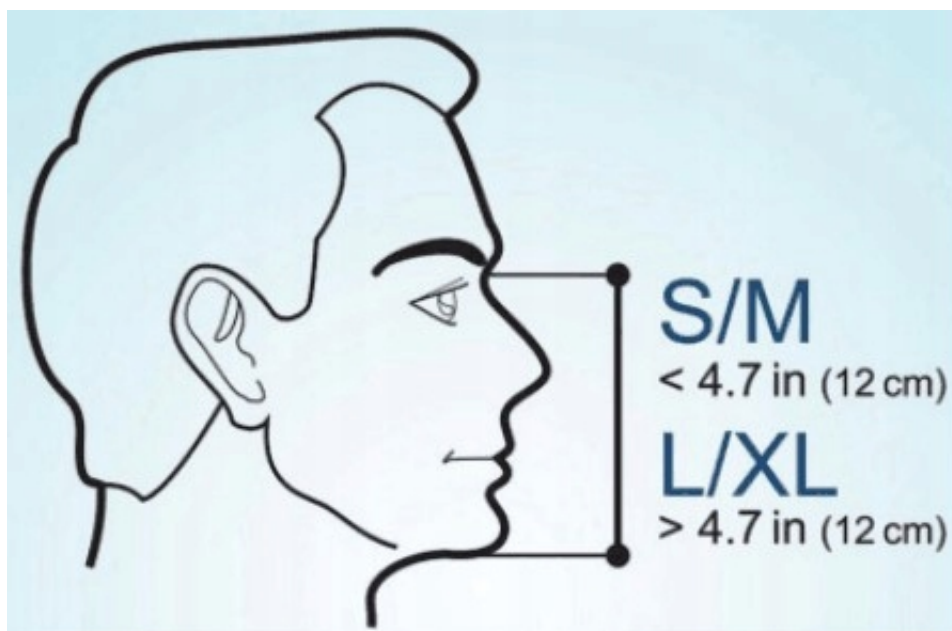

Opis produktu

Maska do nurkowania pełno twarzowa

Model:Max-05

Szara

Rozmiar L/XL

Maska dostępna jest w dwóch rozmiarach: S/M oraz L/XL. W celu doboru właściwego rozmiaru należy zmierzyć odległość od górnej krawędzi nosa do dolnej krawędzi brody, zgodnie z instrukcją.

Jeżeli wymiar wynosi 12 cm lub mniej, odpowiedni będzie rozmiar S/M. W przypadku wymiaru większego niż 12 cm, wybierz rozmiar L/XL.

Proszę zwrócić uwagę na kształt przedniej części maski - wtlóczenie powoduje że maska nie rysuje się ! Ponad to obraz pod wodą nie jest zniekształcony jak w typowych maskach

Najważniejsze cechy maski

- □- unikalny system odprowadzania pary wodnej (maska nie paruje)
- □- pole widzenia 180° (szeroka perspektywa)
- □- płaska szyba przednia (brak zniekształcania obrazu)
- □- tekstylny pasek regulujący (nie ciągnie włosów)
- □- szeroka fajka (łatwość oddychania)
- □- dwie blokady wlewu wody w fajce (możliwość zanurzenia się pod wodą)
- □- podwójny kołnierz silikonowy (doskonałe dopasowanie oraz szczelność)
- □- **uchwyt do zamocowania kamery GoPro (możliwość nagrywania podwodnych przygód)**
- □- wygodna torba podróżna (łatwe przechowywanie maski)
- □- zawór spustowy (możliwość wydmuchania wody z maski)
- □- potrójna uszczelka łącząca fajkę z maską (gwarancja szczelności)