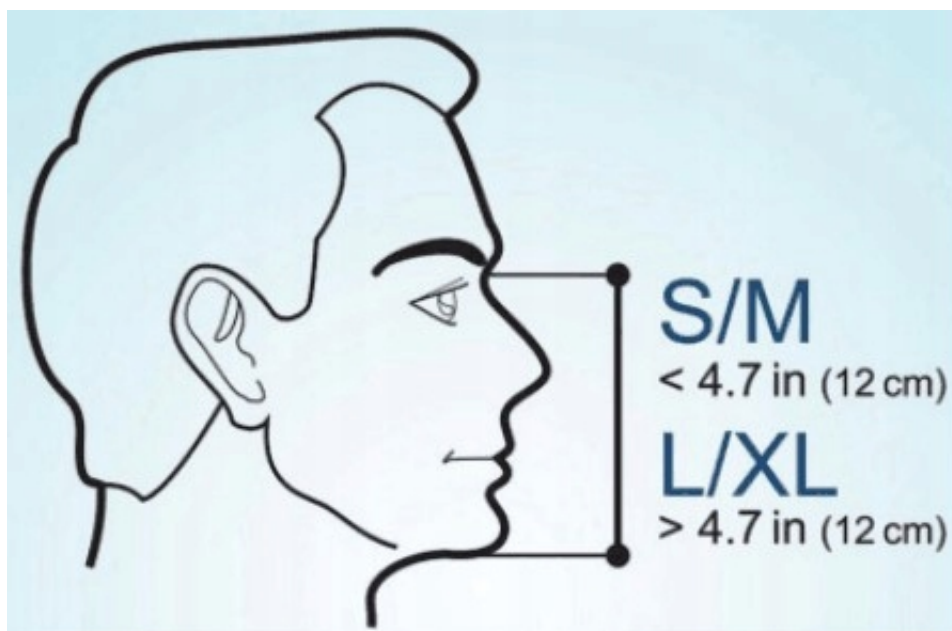

Opis produktu

Maska do nurkowania pełno twarzowa

Model:Max-05 Pro Blue

Niebieska

Rozmiar S/M

Maska dostępna jest w dwóch rozmiarach: S/M oraz L/XL. W celu doboru właściwego rozmiaru należy zmierzyć odległość od górnej krawędzi nosa do dolnej krawędzi brody, zgodnie z instrukcją.

Jeżeli wymiar wynosi 12 cm lub mniej, odpowiedni będzie rozmiar S/M. W przypadku wymiaru większego niż 12 cm, wybierz rozmiar L/XL.

Proszę zwrócić uwagę na kształt przedniej części maski - wtlóczenie powoduje że maska nie rysuje się ! Ponad to obraz pod wodą nie jest zniekształcony jak w typowych maskach

Najważniejsze cechy maski

- □- unikalny system odprowadzania pary wodnej (maska nie paruje)
- □- pole widzenia 180° (szeroka perspektywa)
- □- płaska szyba przednia (brak zniekształcania obrazu)
- □- tekstylny pasek regulujący (nie ciągnie włosów)
- □- szeroka fajka (łatwość oddychania)
- □- dwie blokady wlewu wody w fajce (możliwość zanurzenia się pod wodą)
- □- podwójny kołnierzyk silikonowy (doskonałe dopasowanie oraz szczelność)
- □- **uchwyt do zamocowania kamery GoPro (możliwość nagrywania podwodnych przygód)**
- □- wygodna torba podróżna (łatwe przechowywanie maski)
- □- zawór spustowy (możliwość wydmuchania wody z maski)
- □- potrójna uszczelka łącząca fajkę z maską (gwarancja szczelności)