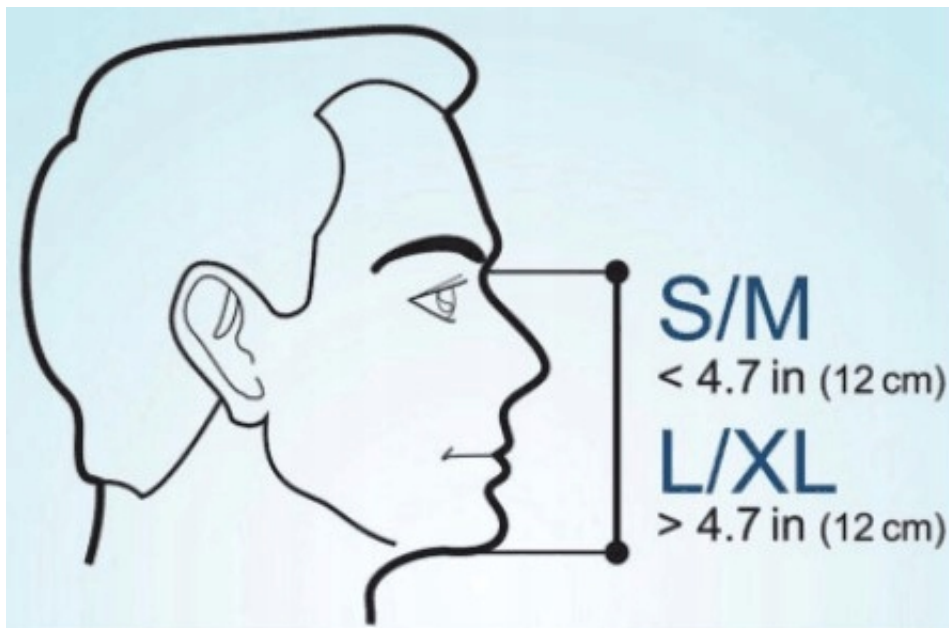

Opis produktu

Maska do nurkowania pełnotwarzowa

Model:Max Pro 02

Kolor: czarno-niebieska

Rozmiar S/M

Maska dostępna jest w dwóch rozmiarach: S/M oraz L/XL. W celu doboru właściwego rozmiaru należy zmierzyć odległość od górnej krawędzi nosa do dolnej krawędzi brody, zgodnie z instrukcją.

Jeżeli wymiar wynosi 12 cm lub mniej, odpowiedni będzie rozmiar S/M. W przypadku wymiaru większego niż 12 cm, wybierz rozmiar L/XL.

Najważniejsze cechy maski

- **z rurką** - dzięki dwóm kanałom znajdującym się we wnętrzu fajki, wydychany dwutlenek węgla nie miesza się ze świeżym tlenem, gwarantując Ci komfort oddychania
- **nieparująca** - nie musisz obawiać się, że Twój obraz będzie ukryty za mgłą - zadba o to system Anti Fog
- **panoramiczna** - szybka 180° zapewni Ci niesamowite widoki na szeroką skalę
- **na całą twarz** - pełnotwarzowa maska do wody to wygodne obserwowanie podwodnego świata bez konieczności ciągłego wynurzania się
- **szczelna** - system Dry Top to specjalny pływak umieszczony w fajce, dzięki któremu woda nie przedostanie się do maski, gdy napotkasz na małe fale czy za mocno przechylisz głowę
- **łatwa do założenia i zdjęcia** - nie będziesz potrzebować pomocy, aby wydostać się z maski, możesz zrobić to samodzielnie
- **tekstylny pasek regulujący** (nie ciągnie włosów)
- **szeroka fajka** (łatwość oddychania)
- **blokada wlewu wody w fajce** (możliwość zanurzenia się pod wodę)
- **uchwyt do zamocowania kamery GoPro** (możliwość nagrywania podwodnych przygód)
- **wygodna torba podróżna** (łatwe przechowywanie maski)
- **zawór spustowy** (możliwość wydmuchania wody z maski)

100% naturalnych materiałów

Maska MAXTECH Pro 02 do nurkowania wyposażona jest w obwodową uszczelkę, która wykonana została z materiału o nazwie Food Grade Silicone. Materiał ten składa się z naturalnego silikonu, kwarcu oraz tlenu.