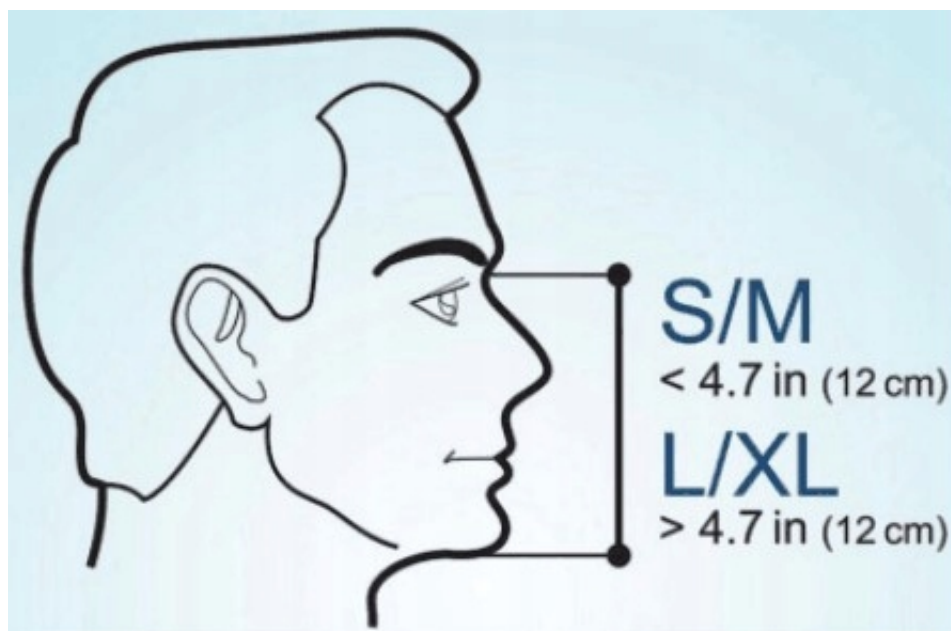

Opis produktu

Maska do nurkowania pełnotwarzowa

Model:Max Pro 02

Kolor: czarno-niebieska

Rozmiar S/M

Maska dostępna jest w dwóch rozmiarach: S/M oraz L/XL. W celu doboru właściwego rozmiaru należy zmierzyć odległość od górnej krawędzi nosa do dolnej krawędzi brody, zgodnie z instrukcją.

Jeżeli wymiar wynosi 12 cm lub mniej, odpowiedni będzie rozmiar S/M. W przypadku wymiaru większego niż 12 cm, wybierz rozmiar L/XL.

Najważniejsze cechy maski

- **z rurką** - dzięki dwóm kanałom znajdującym się we wnętrzu fajki, wydychany dwutlenek węgla nie miesza się ze świeżym tlenem, gwarantując Ci komfort oddychania
- **nieparująca** - nie musisz obawiać się, że Twój obraz będzie ukryty za mgłą - zadba o to system Anti Fog
- **panoramiczna** - szybka 180° zapewni Ci niesamowite widoki na szeroką skalę
- **na całą twarz** - pełnotwarzowa maska do wody to wygodne obserwowanie podwodnego świata bez konieczności ciągłego wynurzania się
- **szczelna** - system Dry Top to specjalny pływak umieszczony w fajce, dzięki któremu woda nie przedostanie się do maski, gdy napotkasz na małe fale czy za mocno przechylisz głowę
- **łatwa do założenia i zdjęcia** - nie będziesz potrzebować pomocy, aby wydostać się z maski, możesz zrobić to samodzielnie
- **tekstylny pasek regulujący** (nie ciągnie włosów)
- **szeroka fajka** (łatwość oddychania)
- **blokada wlewu wody w fajce** (możliwość zanurzenia się pod wodę)
- **uchwyt do zamocowania kamery GoPro** (możliwość nagrywania podwodnych przygód)
- **wygodna torba podróżna** (łatwe przechowywanie maski)
- **zawór spustowy** (możliwość wydmuchania wody z maski)

100% naturalnych materiałów

Maska MAXTECH Pro 02 do nurkowania wyposażona jest w obwodową uszczelkę, która wykonana została z materiału o nazwie Food Grade Silicone. Materiał ten składa się z naturalnego silikonu, kwarcu oraz tlenu.