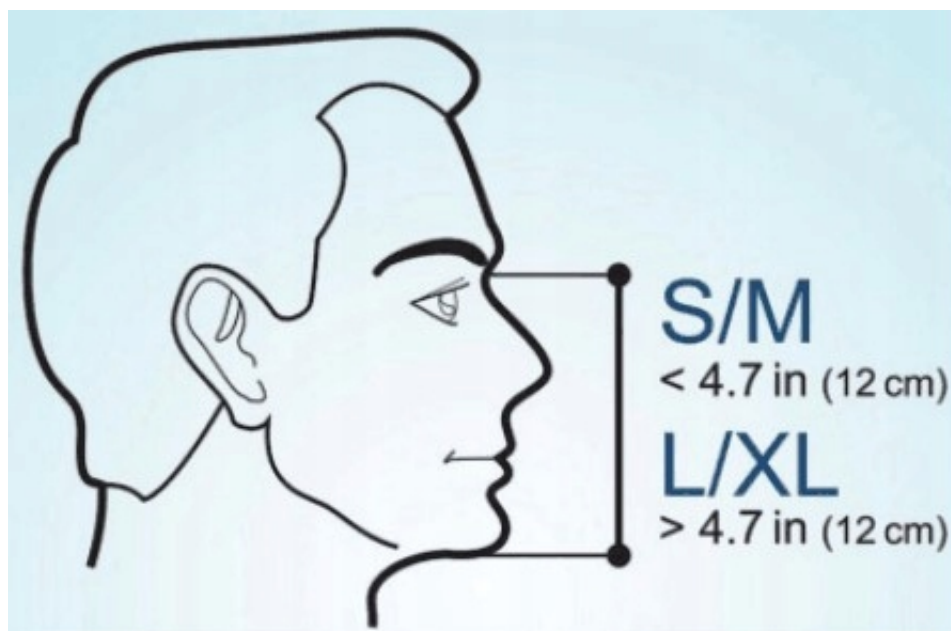

Najważniejsze cechy maski

- **z rurką** - dzięki dwóm kanałom znajdującym się we wnętrzu fajki, wydychany dwutlenek węgla nie miesza się ze świeżym tlenem, gwarantując Ci komfort oddychania
- **nieparująca** - nie musisz obawiać się, że Twój obraz będzie ukryty za mgłą - zadba o to system Anti Fog
- **panoramiczna** - szybka 180° zapewni Ci niesamowite widoki na szeroką skalę
- **na całą twarz** - pełnotwarzowa maska do wody to wygodne obserwowanie podwodnego świata bez konieczności ciągłego wynurzania się
- **szczelna** - system Dry Top to specjalny pływak umieszczony w fajce, dzięki któremu woda nie przedostanie się do maski, gdy napotkasz na małe fale czy za mocno przechylisz głowę
- **łatwa do założenia i zdjęcia** - nie będziesz potrzebować pomocy, aby wydostać się z maski, możesz zrobić to samodzielnie
- **tekstylny pasek regulujący** (nie ciągnie włosów)
- **szeroka fajka** (łatwość oddychania)
- **blokada wlewu wody w fajce** (możliwość zanurzenia się pod wodę)
- **uchwyt do zamocowania kamery GoPro** (możliwość nagrywania podwodnych przygód)
- **wygodna torba podróżna** (łatwe przechowywanie maski)
- **zawór spustowy** (możliwość wydmuchania wody z maski)