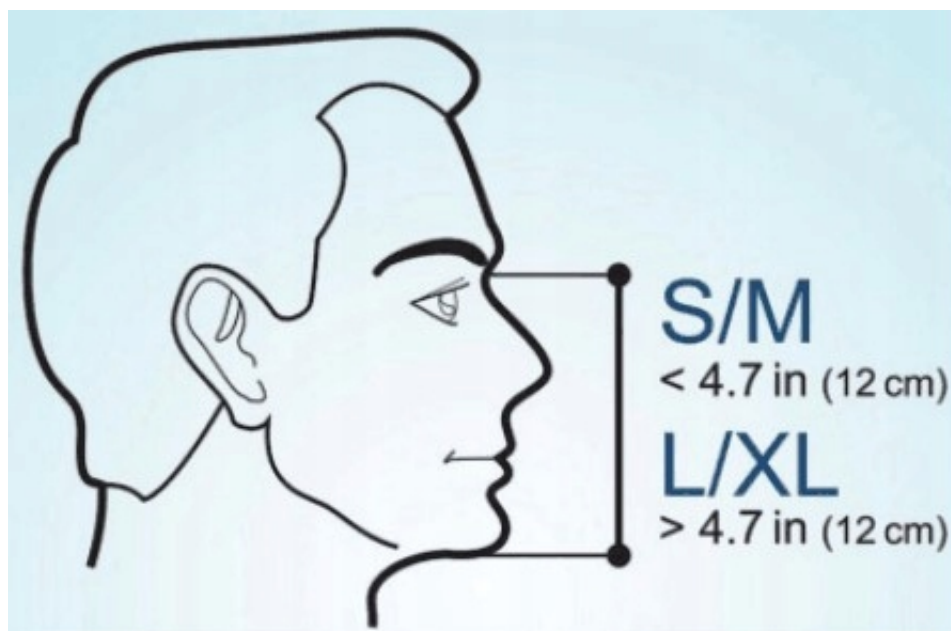

Opis produktu

Maska do nurkowania pełnotwarzowa

Model:Max Pro 02

Kolor: czarno-niebieska

Rozmiar L/XL

Maska dostępna jest w dwóch rozmiarach: S/M oraz L/XL. W celu doboru właściwego rozmiaru należy zmierzyć odległość od górnej krawędzi nosa do dolnej krawędzi brody, zgodnie z instrukcją.

Jeżeli wymiar wynosi 12 cm lub mniej, odpowiedni będzie rozmiar S/M. W przypadku wymiaru większego niż 12 cm, wybierz rozmiar L/XL.

Najważniejsze cechy maski

- **z rurką** - dzięki dwóm kanałom znajdującym się we wnętrzu fajki, wydychany dwutlenek węgla nie miesza się ze świeżym tlenem, gwarantując Ci komfort oddychania
- **nieparująca** - nie musisz obawiać się, że Twój obraz będzie ukryty za mgłą - zadba o to system Anti Fog
- **panoramiczna** - szybka 180° zapewni Ci niesamowite widoki na szeroką skalę
- **na całą twarz** - pełnotwarzowa maska do wody to wygodne obserwowanie podwodnego świata bez konieczności ciągłego wynurzania się
- **szczelna** - system Dry Top to specjalny pływak umieszczony w fajce, dzięki któremu woda nie przedostanie się do maski, gdy napotkasz na małe fale czy za mocno przechylisz głowę
- **łatwa do założenia i zdjęcia** - nie będziesz potrzebować pomocy, aby wydostać się z maski, możesz zrobić to samodzielnie
- **tekstylny pasek regulujący** (nie ciągnie włosów)
- **szeroka fajka** (łatwość oddychania)
- **blokada wlewu wody w fajce** (możliwość zanurzenia się pod wodę)
- **uchwyt do zamocowania kamery GoPro** (możliwość nagrywania podwodnych przygód)
- **wygodna torba podróżna** (łatwe przechowywanie maski)
- **zawór spustowy** (możliwość wydmuchania wody z maski)

100% naturalnych materiałów

Maska MAXTECH Pro 02 do nurkowania wyposażona jest w obwodową uszczelkę, która wykonana została z materiału o nazwie Food Grade Silicone. Materiał ten składa się z naturalnego silikonu, kwarcu oraz tlenu.