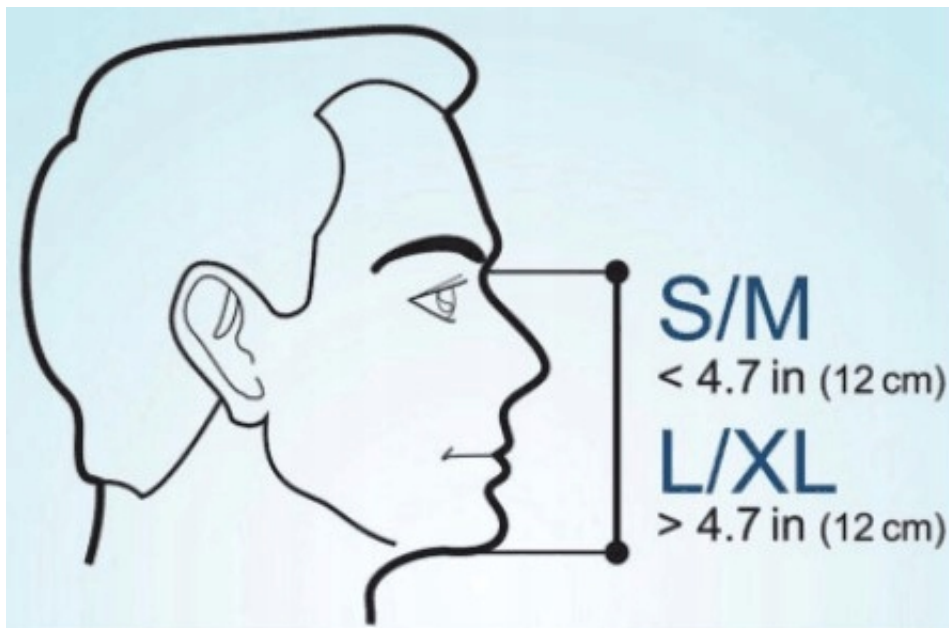

#### **Maska do nurkowania pełnotwarzowa**

**Model:Max Pro 02**

**Kolor: czarno-niebieska**

**Rozmiar L/XL**

Maska dostępna jest w dwóch rozmiarach: S/M oraz L/XL. W celu doboru właściwego rozmiaru należy zmierzyć odległość od górnej krawędzi nosa do dolnej krawędzi brody, zgodnie z instrukcją.

Jeżeli wymiar wynosi 12 cm lub mniej, odpowiedni będzie rozmiar S/M. W przypadku wymiaru większego niż 12 cm, wybierz rozmiar L/XL.

### Najważniejsze cechy maski

- **z rurką** - dzięki dwóm kanałom znajdującym się we wnętrzu fajki, wydychany dwutlenek węgla nie miesza się ze świeżym tlenem, gwarantując Ci komfort oddychania
- **nieparująca** - nie musisz obawiać się, że Twój obraz będzie ukryty za mgłą - zadba o to system Anti Fog
- **panoramiczna** - szybka 180° zapewni Ci niesamowite widoki na szeroką skalę
- **na całą twarz** - pełnotwarzowa maska do wody to wygodne obserwowanie podwodnego świata bez konieczności ciągłego wynurzania się
- **szczelna** - system Dry Top to specjalny pływak umieszczony w fajce, dzięki któremu woda nie przedostanie się do maski, gdy napotkasz na małe fale czy za mocno przechylisz głowę
- **łatwa do założenia i zdjęcia** - nie będziesz potrzebować pomocy, aby wydostać się z maski, możesz zrobić to samodzielnie
- **tekstylny pasek regulujący** ( nie ciągnie włosów )
- **szeroka fajka** ( łatwość oddychania )
- **blokada wlewu wody w fajce** ( możliwość zanurzenia się pod wodę )
- **uchwyt do zamocowania kamery GoPro** (możliwość nagrywania podwodnych przygód)
- **wygodna torba podróżna** (łatwe przechowywanie maski)
- **zawór spustowy** (możliwość wydmuchania wody z maski)