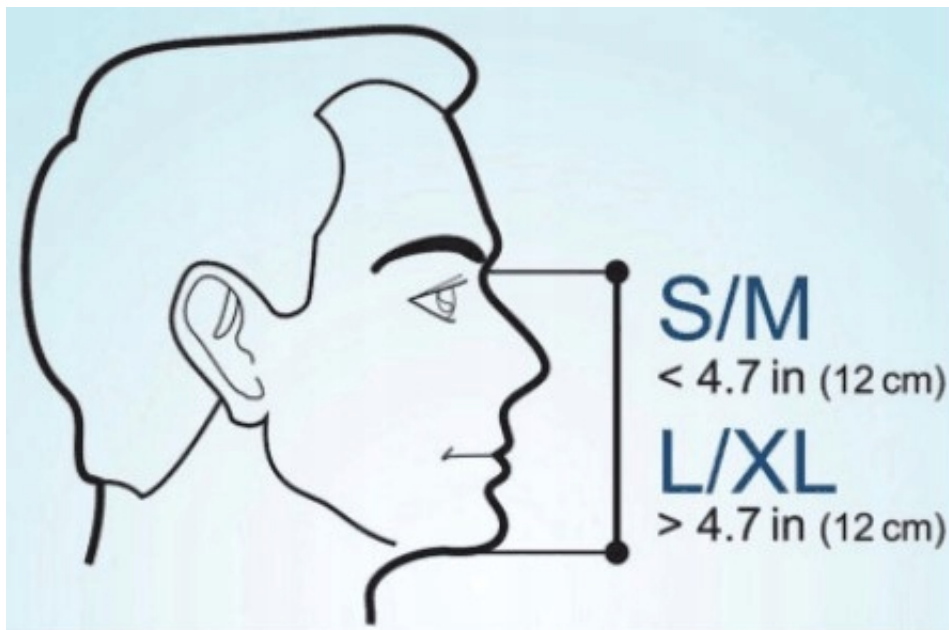

Opis produktu

Maska do nurkowania pełnotwarzowa

Model:Max Pro 02

Kolor: czarno-czerwona

Rozmiar S/M

Maska dostępna jest w dwóch rozmiarach: S/M oraz L/XL. W celu doboru właściwego rozmiaru należy zmierzyć odległość od górnej krawędzi nosa do dolnej krawędzi brody, zgodnie z instrukcją.

Jeżeli wymiar wynosi 12 cm lub mniej, odpowiedni będzie rozmiar S/M. W przypadku wymiaru większego niż 12 cm, wybierz rozmiar L/XL.

Najważniejsze cechy maski

- **z rurką** – dzięki dwóm kanałom znajdującym się we wnętrzu fajki, wydychany dwutlenek węgla nie miesza się ze świeżym tlenem, gwarantując Ci komfort oddychania
- **nieparująca** – nie musisz obawiać się, że Twój obraz będzie ukryty za mgłą – zadba o to system Anti Fog
- **panoramiczna** – szybka 180° zapewni Ci niesamowite widoki na szeroką skalę
- **na całą twarz** – pełnotwarzowa maska do wody to wygodne obserwowanie podwodnego świata bez konieczności ciągłego wynurzania się
- **szczelna** – system Dry Top to specjalny pływak umieszczony w fajce, dzięki któremu woda nie przedostanie się do maski, gdy napotkasz na małe fale czy za mocno przechylisz głowę
- **łatwa do założenia i zdjęcia** – nie będziesz potrzebować pomocy, aby wydostać się z maski, możesz zrobić to samodzielnie
- **tekstylny pasek regulujący** (nie ciągnie włosów)
- **szeroka fajka** (łatwość oddychania)
- **blokada wlewu wody w fajce** (możliwość zanurzenia się pod wodę)
- **uchwyt do zamocowania kamery GoPro** (możliwość nagrywania podwodnych przygód)
- **wygodna torba podróżna** (łatwe przechowywanie maski)
- **zawór spustowy** (możliwość wydmuchania wody z maski)

100% naturalnych materiałów

Maska MAXTECH Pro 02 do nurkowania wyposażona jest w obwodową uszczelkę, która wykonana została z materiału o nazwie Food Grade Silicone. Materiał ten składa się z naturalnego silikonu, kwarcu oraz tlenu.