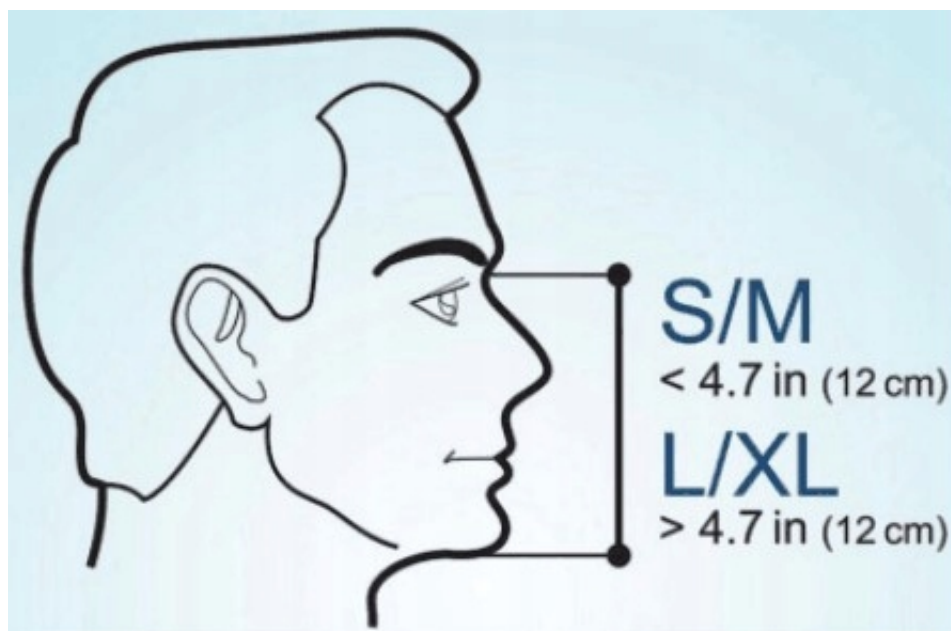

Opis produktu

Maska do nurkowania pełnotwarzowa

Model:Max Pro 02

Kolor: czarno-czerwona

Rozmiar S/M

Maska dostępna jest w dwóch rozmiarach: S/M oraz L/XL. W celu doboru właściwego rozmiaru należy zmierzyć odległość od górnej krawędzi nosa do dolnej krawędzi brody, zgodnie z instrukcją.

Jeżeli wymiar wynosi 12 cm lub mniej, odpowiedni będzie rozmiar S/M. W przypadku wymiaru większego niż 12 cm, wybierz rozmiar L/XL.

Najważniejsze cechy maski

- **z rurką** – dzięki dwóm kanałom znajdującym się we wnętrzu fajki, wydychany dwutlenek węgla nie miesza się ze świeżym tlenem, gwarantując Ci komfort oddychania
- **nieparująca** – nie musisz obawiać się, że Twój obraz będzie ukryty za mgłą – zadba o to system Anti Fog
- **panoramiczna** – szybka 180° zapewni Ci niesamowite widoki na szeroką skalę
- **na całą twarz** – pełnotwarzowa maska do wody to wygodne obserwowanie podwodnego świata bez konieczności ciągłego wynurzania się
- **szczelna** – system Dry Top to specjalny pływak umieszczony w fajce, dzięki któremu woda nie przedostanie się do maski, gdy napotkasz na małe fale czy za mocno przechylišz głowę
- **łatwa do założenia i zdjęcia** – nie będziesz potrzebować pomocy, aby wydostać się z maski, możesz zrobić to samodzielnie
- **tekstylny pasek regulujący** (nie ciągnie włosów)
- **szeroka fajka** (łatwość oddychania)
- **blokada wlewu wody w fajce** (możliwość zanurzenia się pod wodę)
- **uchwyt do zamocowania kamery GoPro** (możliwość nagrywania podwodnych przygód)
- **wygodna torba podróżna** (łatwe przechowywanie maski)
- **zawór spustowy** (możliwość wydmuchania wody z maski)

100% naturalnych materiałów

Maska MAXTECH Pro 02 do nurkowania wyposażona jest w obwodową uszczelkę, która wykonana została z materiału o nazwie Food Grade Silicone. Materiał ten składa się z naturalnego silikonu, kwarcu oraz tlenu.