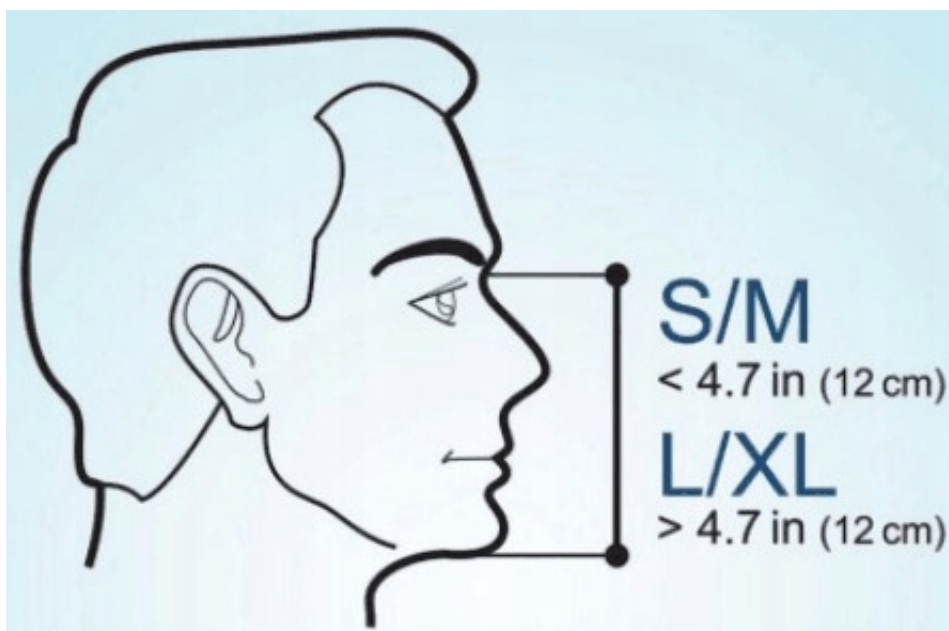

### Opis produktu

Maska do nurkowania pełnotwarzowa

Model:Max Pro 02

Kolor: czarno-czerwona

Rozmiar L/XL

Maska dostępna jest w dwóch rozmiarach: S/M oraz L/XL. W celu doboru właściwego rozmiaru należy zmierzyć odległość od górnej krawędzi nosa do dolnej krawędzi brody, zgodnie z instrukcją.

Jeżeli wymiar wynosi 12 cm lub mniej, odpowiedni będzie rozmiar S/M. W przypadku wymiaru większego niż 12 cm, wybierz rozmiar L/XL.

## Najważniejsze cechy maski

- **z rurką** - dzięki dwóm kanałom znajdującym się we wnętrzu fajki, wydychany dwutlenek węgla nie miesza się ze świeżym tlenem, gwarantując Ci komfort oddychania
- **nieparująca** - nie musisz obawiać się, że Twój obraz będzie ukryty za mgłą - zadba o to system Anti Fog
- **panoramiczna** - szybka 180° zapewni Ci niesamowite widoki na szeroką skalę
- **na całą twarz** - pełnotwarzowa maska do wody to wygodne obserwowanie podwodnego świata bez konieczności ciągłego wynurzania się
- **szczelna** - system Dry Top to specjalny pływak umieszczony w fajce, dzięki któremu woda nie przedostanie się do maski, gdy napotkasz na małe fale czy za mocno przechylišz głowę
- **łatwa do założenia i zdjęcia** - nie będziesz potrzebować pomocy, aby wydostać się z maski, możesz zrobić to samodzielnie
- **tekstylny pasek regulujący** ( nie ciągnie włosów )
- **szeroła fajka** ( łatwość oddychania )
- **blokada wlewu wody w fajce** ( możliwość zanurzenia się pod wodę )
- **uchwyt do zamocowania kamery GoPro** (możliwość nagrywania podwodnych przygód)
- **wygodna torba podróżna** (łatwe przechowywanie maski)
- **zawór spustowy** (możliwość wydmuchania wody z maski)