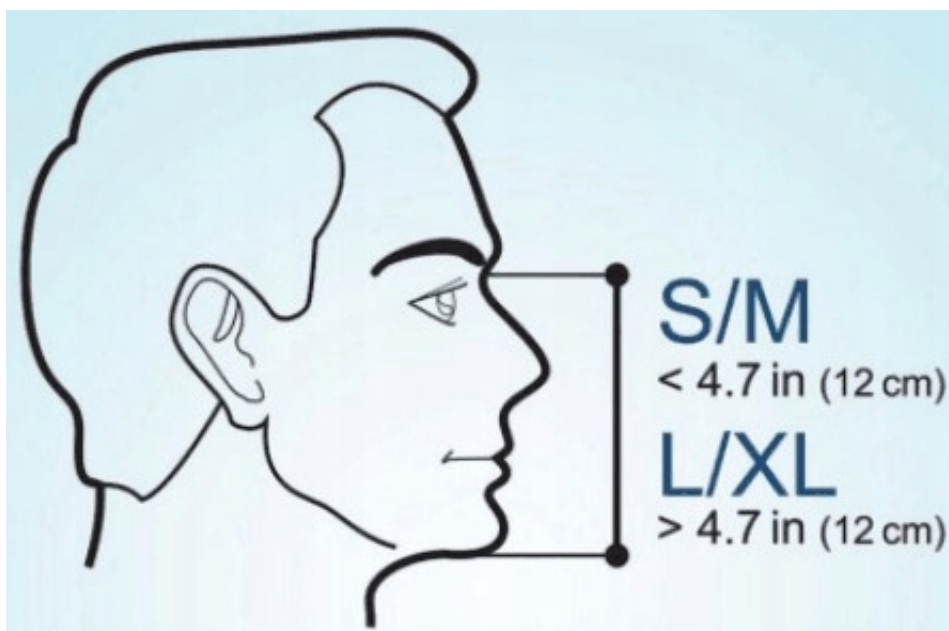

Opis produktu

Maska do nurkowania pełnotwarzowa

Model:Max Pro 02

Kolor: czarno-czerwona

Rozmiar L/XL

Maska dostępna jest w dwóch rozmiarach: S/M oraz L/XL. W celu doboru właściwego rozmiaru należy zmierzyć odległość od górnej krawędzi nosa do dolnej krawędzi brody, zgodnie z instrukcją.

Jeżeli wymiar wynosi 12 cm lub mniej, odpowiedni będzie rozmiar S/M. W przypadku wymiaru większego niż 12 cm, wybierz rozmiar L/XL.

Najważniejsze cechy maski

- **z rurką** - dzięki dwóm kanałom znajdującym się we wnętrzu fajki, wydychany dwutlenek węgla nie miesza się ze świeżym tlenem, gwarantując Ci komfort oddychania
- **nieparująca** - nie musisz obawiać się, że Twój obraz będzie ukryty za mgłą - zadba o to system Anti Fog
- **panoramiczna** - szybka 180° zapewni Ci niesamowite widoki na szeroką skalę
- **na całą twarz** - pełnotwarzowa maska do wody to wygodne obserwowanie podwodnego świata bez konieczności ciągłego wynurzania się
- **szczelna** - system Dry Top to specjalny pływak umieszczony w fajce, dzięki któremu woda nie przedostanie się do maski, gdy napotkasz na małe fale czy za mocno przechylišz głowę
- **łatwa do założenia i zdjęcia** - nie będziesz potrzebować pomocy, aby wydostać się z maski, możesz zrobić to samodzielnie
- **tekstylny pasek regulujący** (nie ciągnie włosów)
- **szersza fajka** (łatwość oddychania)
- **blokada wlewu wody w fajce** (możliwość zanurzenia się pod wodę)
- **uchwyt do zamocowania kamery GoPro** (możliwość nagrywania podwodnych przygód)
- **wygodna torba podróżna** (łatwe przechowywanie maski)
- **zawór spustowy** (możliwość wydmuchania wody z maski)

100% naturalnych materiałów

Maska MAXTECH Pro 02 do nurkowania wyposażona jest w obwodową uszczelkę, która wykonana została z materiału o nazwie Food Grade Silicone. Materiał ten składa się z naturalnego silikonu, kwarcu oraz tlenu.