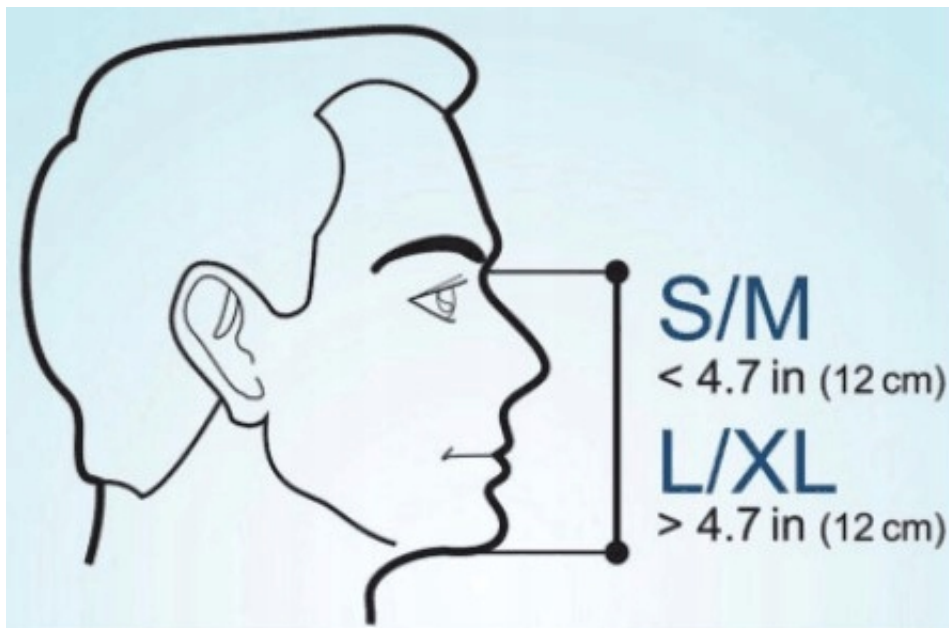

Najważniejsze cechy maski

- **z rurką** - dzięki dwóm kanałom znajdującym się we wnętrzu fajki, wydychany dwutlenek węgla nie miesza się ze świeżym tlenem, gwarantując Ci komfort oddychania
- **nieparująca** - nie musisz obawiać się, że Twój obraz będzie ukryty za mgłą - zadba o to system Anti Fog
- **panoramiczna** - szybka 180° zapewni Ci niesamowite widoki na szeroką skalę
- **na całą twarz** - pełnotwarzowa maska do wody to wygodne obserwowanie podwodnego świata bez konieczności ciągłego wynurzania się
- **szczelna** - system Dry Top to specjalny pływak umieszczony w fajce, dzięki któremu woda nie przedostanie się do maski, gdy napotkasz na małe fale czy za mocno przechylisz głowę
- **łatwa do założenia i zdjęcia** - nie będziesz potrzebować pomocy, aby wydostać się z maski, możesz zrobić to samodzielnie
- **tekstylny pasek regulujący** (nie ciągnie włosów)
- **szeroka fajka** (łatwość oddychania)
- **blokada wlewu wody w fajce** (możliwość zanurzenia się pod wodę)
- **uchwyt do zamocowania kamery GoPro** (możliwość nagrywania podwodnych przygód)
- **wygodna torba podróżna** (łatwe przechowywanie maski)
- **zawór spustowy** (możliwość wydmuchania wody z maski)