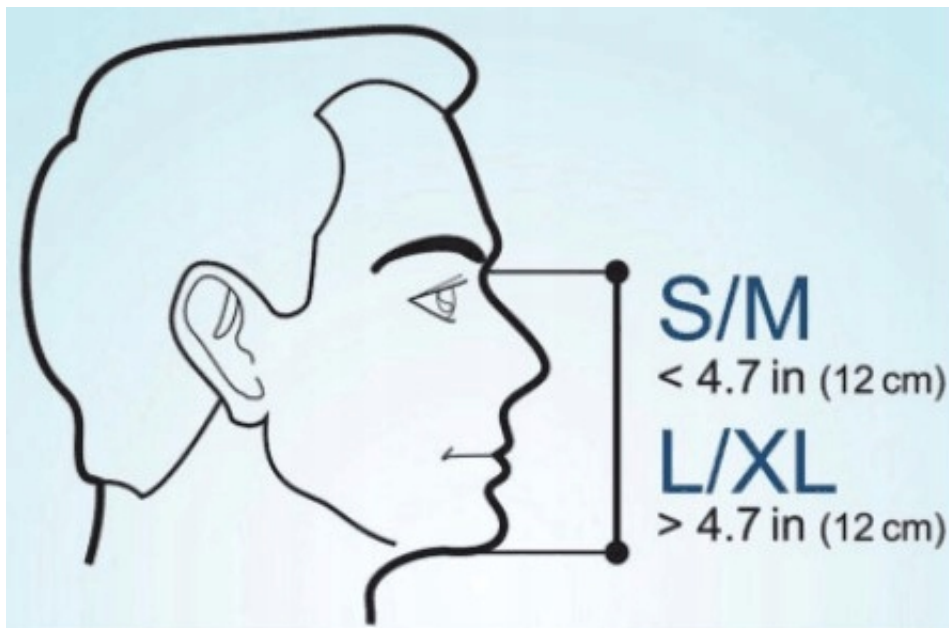

#### **Maska do nurkowania pełnotwarzowa**

**Model:Max Pro 02**

**Kolor: czarna**

**Rozmiar L/XL**

Maska dostępna jest w dwóch rozmiarach: S/M oraz L/XL. W celu doboru właściwego rozmiaru należy zmierzyć odległość od górnej krawędzi nosa do dolnej krawędzi brody, zgodnie z instrukcją.

Jeżeli wymiar wynosi 12 cm lub mniej, odpowiedni będzie rozmiar S/M. W przypadku wymiaru większego niż 12 cm, wybierz rozmiar L/XL.

### Najważniejsze cechy maski

- **z rurką** - dzięki dwóm kanałom znajdującym się we wnętrzu fajki, wydychany dwutlenek węgla nie miesza się ze świeżym tlenem, gwarantując Ci komfort oddychania
- **nieparująca** - nie musisz obawiać się, że Twój obraz będzie ukryty za mgłą - zadba o to system Anti Fog
- **panoramiczna** - szybka 180° zapewni Ci niesamowite widoki na szeroką skalę
- **na całą twarz** - pełnotwarzowa maska do wody to wygodne obserwowanie podwodnego świata bez konieczności ciągłego wynurzania się
- **szczelna** - system Dry Top to specjalny pływak umieszczony w fajce, dzięki któremu woda nie przedostanie się do maski, gdy napotkasz na małe fale czy za mocno przechylisz głowę
- **łatwa do założenia i zdjęcia** - nie będziesz potrzebować pomocy, aby wydostać się z maski, możesz zrobić to samodzielnie
- **tekstylny pasek regulujący** ( nie ciągnie włosów )
- **szeroka fajka** ( łatwość oddychania )
- **blokada wlewu wody w fajce** ( możliwość zanurzenia się pod wodę )
- **uchwyt do zamocowania kamery GoPro** (możliwość nagrywania podwodnych przygód)
- **wygodna torba podróżna** (łatwe przechowywanie maski)
- **zawór spustowy** (możliwość wydmuchania wody z maski)