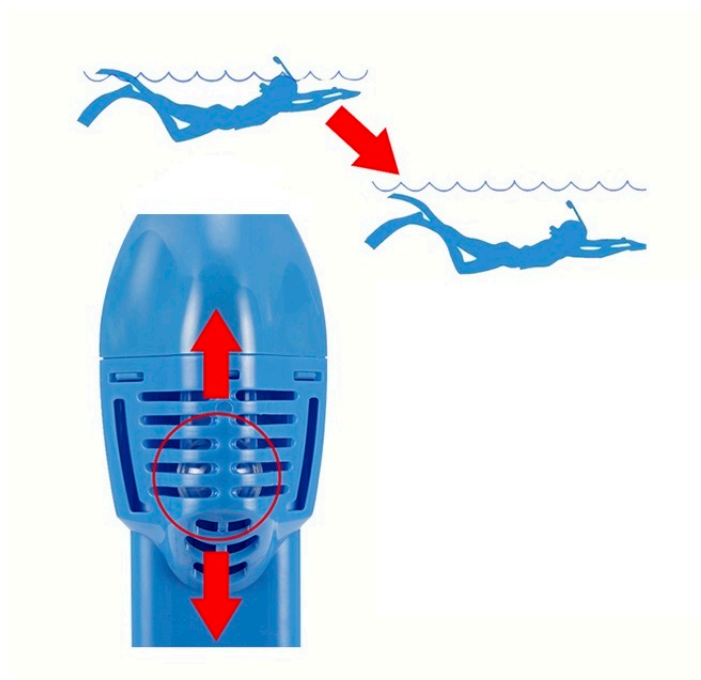

### Najważniejsze cechy maski

- **z rurką** - dzięki dwóm kanałom znajdującym się we wnętrzu fajki, wydychany dwutlenek węgla nie miesza się ze świeżym tlenem, gwarantując Ci komfort oddychania
- **nieparująca** - nie musisz obawiać się, że Twój obraz będzie ukryty za mgłą - zadba o to system Anti Fog
- **panoramiczna** - szybka 180° zapewni Ci niesamowite widoki na szeroką skalę
- **na całą twarz** - pełnotwarzowa maska do wody to wygodne obserwowanie podwodnego świata bez konieczności ciągłego wynurzania się
- **szczelna** - system Dry Top to specjalny pływak umieszczony w fajce, dzięki któremu woda nie przedostanie się do maski, gdy napotkasz na małe fale czy za mocno przechylisz głowę
- **łatwa do założenia i zdjęcia** - nie będziesz potrzebować pomocy, aby wydostać się z maski, możesz zrobić to samodzielnie
- **tekstylny pasek regulujący** ( nie ciągnie włosów )
- **szeroka fajka** ( łatwość oddychania )
- **blokada wlewu wody w fajce** ( możliwość zanurzenia się pod wodę )
- **uchwyt do zamocowania kamery GoPro** (możliwość nagrywania podwodnych przygód)
- **wygodna torba podróżna** (łatwe przechowywanie maski)
- **zawór spustowy** (możliwość wydmuchania wody z maski)

### Możliwość zamontowania kamery

Maska do nurkowania MAXTECH Pro 02 posiada w zestawie **uchwyt umożliwiający montaż kamery sportowej**, takiej jak np. Go Pro czy SjCAM. Uchwyt może być zdejmowany lub zakładany w dowolnym momencie.

### W pełni szczelna fajka

W masce MAXTECH Pro 02 możesz całkowicie zanurzyć się pod taflę wody, bez obaw o wciekanie wody do wnętrza maski. Fajka została wyposażona w zawory Dry Top, które samoczynnie zatykają ją przy kontakcie z wodą.