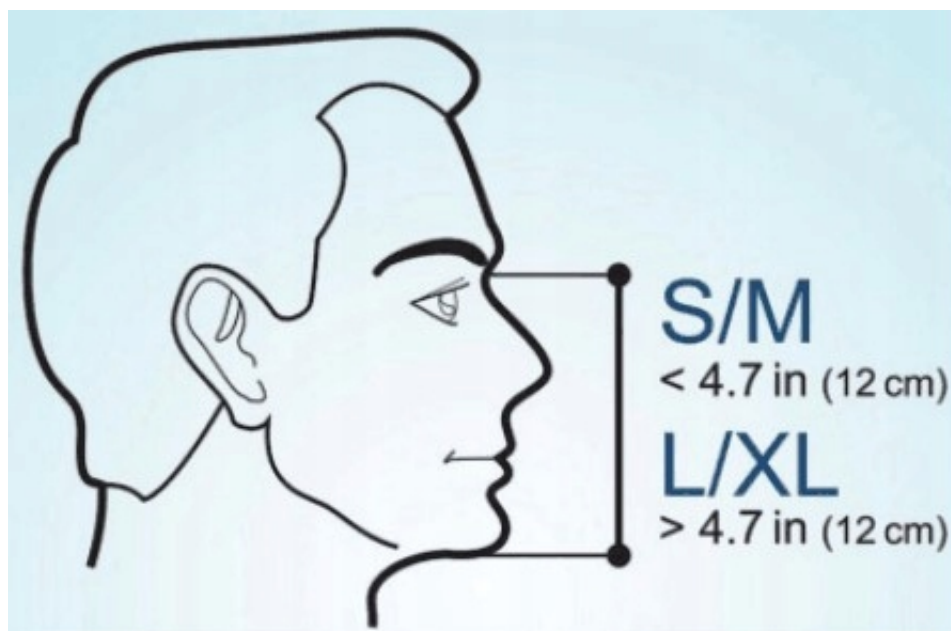

#### **Maska do nurkowania pełnotwarzowa**

**Model:Max Pro 02**

**Kolor: biało - zielona**

**Rozmiar S/M**

Maska dostępna jest w dwóch rozmiarach: S/M oraz L/XL. W celu doboru właściwego rozmiaru należy zmierzyć odległość od górnej krawędzi nosa do dolnej krawędzi brody, zgodnie z instrukcją.

Jeżeli wymiar wynosi 12 cm lub mniej, odpowiedni będzie rozmiar S/M. W przypadku wymiaru większego niż 12 cm, wybierz rozmiar L/XL.

### Najważniejsze cechy maski

- **z rurką** - dzięki dwóm kanałom znajdującym się we wnętrzu fajki, wydychany dwutlenek węgla nie miesza się ze świeżym tlenem, gwarantując Ci komfort oddychania
- **nieparująca** - nie musisz obawiać się, że Twój obraz będzie ukryty za mgłą - zadba o to system Anti Fog
- **panoramiczna** - szybka 180° zapewni Ci niesamowite widoki na szeroką skalę
- **na całą twarz** - pełnotwarzowa maska do wody to wygodne obserwowanie podwodnego świata bez konieczności ciągłego wynurzania się
- **szczelna** - system Dry Top to specjalny pływak umieszczony w fajce, dzięki któremu woda nie przedostanie się do maski, gdy napotkasz na małe fale czy za mocno przechylisz głowę
- **łatwa do założenia i zdjęcia** - nie będziesz potrzebować pomocy, aby wydostać się z maski, możesz zrobić to samodzielnie
- **tekstylny pasek regulujący** ( nie ciągnie włosów )
- **szeroka fajka** ( łatwość oddychania )
- **blokada wlewu wody w fajce** ( możliwość zanurzenia się pod wodę )
- **uchwyt do zamocowania kamery GoPro** (możliwość nagrywania podwodnych przygód)
- **wygodna torba podróżna** (łatwe przechowywanie maski)
- **zawór spustowy** (możliwość wydmuchania wody z maski)