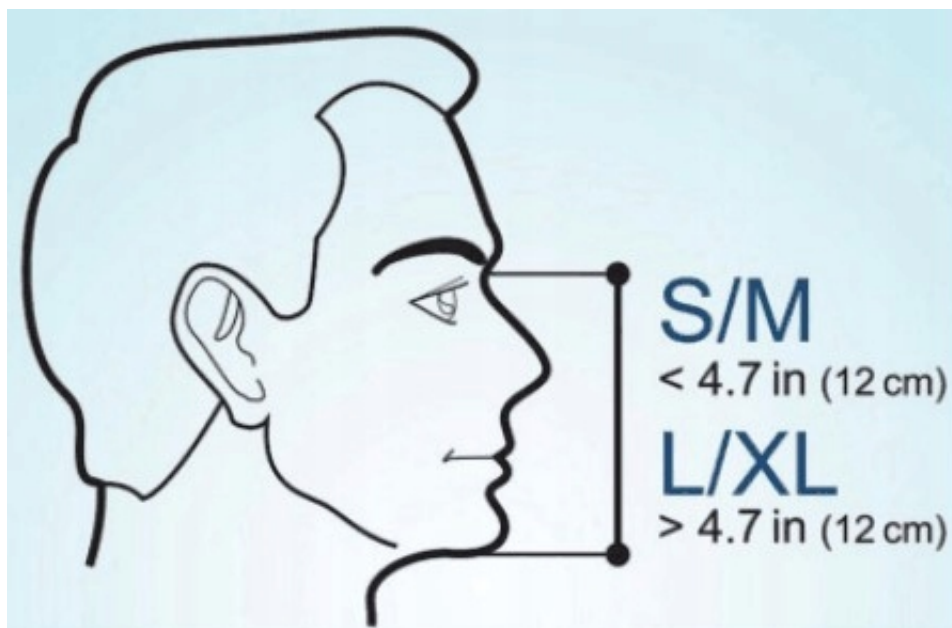

Opis produktu

Maska do nurkowania pełnotwarzowa

Model:Max Pro 02

Kolor: biało - zielona

Rozmiar L/XL

Maska dostępna jest w dwóch rozmiarach: S/M oraz L/XL. W celu doboru właściwego rozmiaru należy zmierzyć odległość od górnej krawędzi nosa do dolnej krawędzi brody, zgodnie z instrukcją.

Jeżeli wymiar wynosi 12 cm lub mniej, odpowiedni będzie rozmiar S/M. W przypadku wymiaru większego niż 12 cm, wybierz rozmiar L/XL.

Najważniejsze cechy maski

- **z rurką** - dzięki dwóm kanałom znajdującym się we wnętrzu fajki, wydychany dwutlenek węgla nie miesza się ze świeżym tlenem, gwarantując Ci komfort oddychania
- **nieparująca** - nie musisz obawiać się, że Twój obraz będzie ukryty za mgłą - zadba o to system Anti Fog
- **panoramiczna** - szybka 180° zapewni Ci niesamowite widoki na szeroką skalę
- **na całą twarz** - pełnotwarzowa maska do wody to wygodne obserwowanie podwodnego świata bez konieczności ciągłego wynurzania się
- **szczelna** - system Dry Top to specjalny pływak umieszczony w fajce, dzięki któremu woda nie przedostanie się do maski, gdy napotkasz na małe fale czy za mocno przechylišz głowę
- **łatwa do założenia i zdjęcia** - nie będziesz potrzebować pomocy, aby wydostać się z maski, możesz zrobić to samodzielnie
- **tekstylny pasek regulujący** (nie ciągnie włosów)
- **szeroka fajka** (łatwość oddychania)
- **blokada wlewu wody w fajce** (możliwość zanurzenia się pod wodę)
- **uchwyt do zamocowania kamery GoPro** (możliwość nagrywania podwodnych przygód)
- **wygodna torba podróżna** (łatwe przechowywanie maski)
- **zawór spustowy** (możliwość wydmuchania wody z maski)

100% naturalnych materiałów

Maska MAXTECH Pro 02 do nurkowania wyposażona jest w obwodową uszczelkę, która wykonana została z materiału o nazwie Food Grade Silicone. Materiał ten składa się z naturalnego silikonu, kwarcu oraz tlenu.