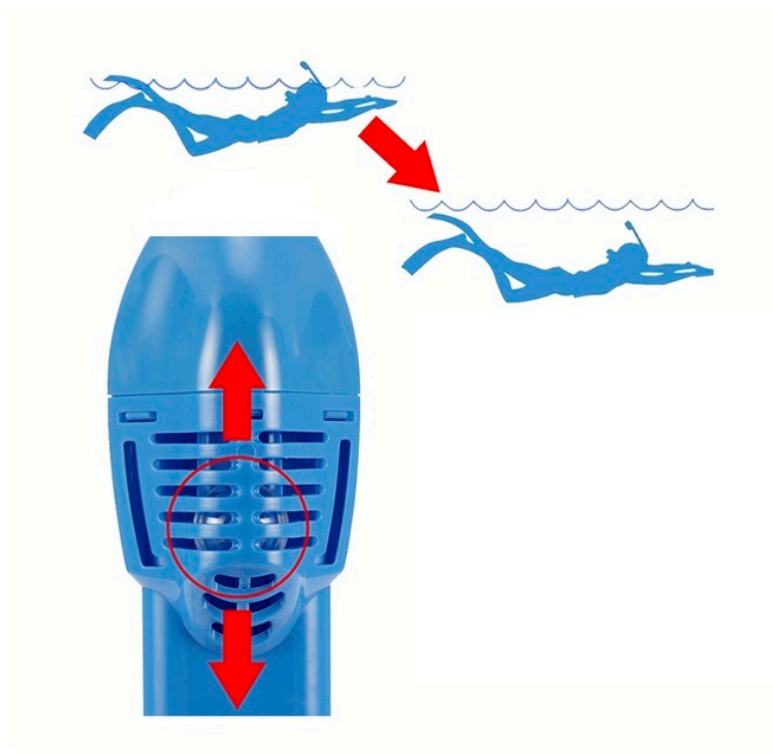

Jeżeli wymiar wynosi 12 cm lub mniej, odpowiedni będzie rozmiar S/M. W przypadku wymiaru większego niż 12 cm, wybierz rozmiar L/XL.

Najważniejsze cechy maski

- **z rurką** - dzięki dwóm kanałom znajdującym się we wnętrzu fajki, wydychany dwutlenek węgla nie miesza się ze świeżym tlenem, gwarantując Ci komfort oddychania
- **nieparująca** - nie musisz obawiać się, że Twój obraz będzie ukryty za mgłą - zadba o to system Anti Fog
- **panoramiczna** - szybka 180° zapewni Ci niesamowite widoki na szeroką skalę
- **na całą twarz** - pełnotwarzowa maska do wody to wygodne obserwowanie podwodnego świata bez konieczności ciągłego wynurzania się
- **szczelna** - system Dry Top to specjalny pływak umieszczony w fajce, dzięki któremu woda nie przedostanie się do maski, gdy napotkasz na małe fale czy za mocno przechylišz głowę
- **łatwa do założenia i zdjęcia** - nie będziesz potrzebować pomocy, aby wydostać się z maski, możesz zrobić to samodzielnie
- **tekstylny pasek regulujący** (nie ciągnie włosów)
- **szeroka fajka** (łatwość oddychania)
- **blokada wlewu wody w fajce** (możliwość zanurzenia się pod wodę)
- **uchwyt do zamocowania kamery GoPro** (możliwość nagrywania podwodnych przygód)
- **wygodna torba podróżna** (łatwe przechowywanie maski)
- **zawór spustowy** (możliwość wydmuchania wody z maski)

Materiał, z którego wykonane są paski regulujące jest przyjazny skórze głowy oraz nie plącze włosów

Możliwość zamontowania kamery

Maska do nurkowania MAXTECH Pro 02 posiada w zestawie **uchwyt umożliwiający montaż kamery sportowej**, takiej jak np. Go Pro czy SjCAM. Uchwyt może być zdejmowany lub zakładany w dowolnym momencie.

Uwaga! Prezentowana na zdjęciu kamera i nie jest częścią zestawu. Kamerę należy dokupić osobno.

W pełni szczelna fajka

W masce MAXTECH Pro 02 możesz całkowicie zanurzyć się pod taflę wody, bez obaw o wciekanie wody do wnętrza maski. Fajka została wyposażona zawory Dry Top, które samoczynnie zatykają ją przy kontakcie z wodą.