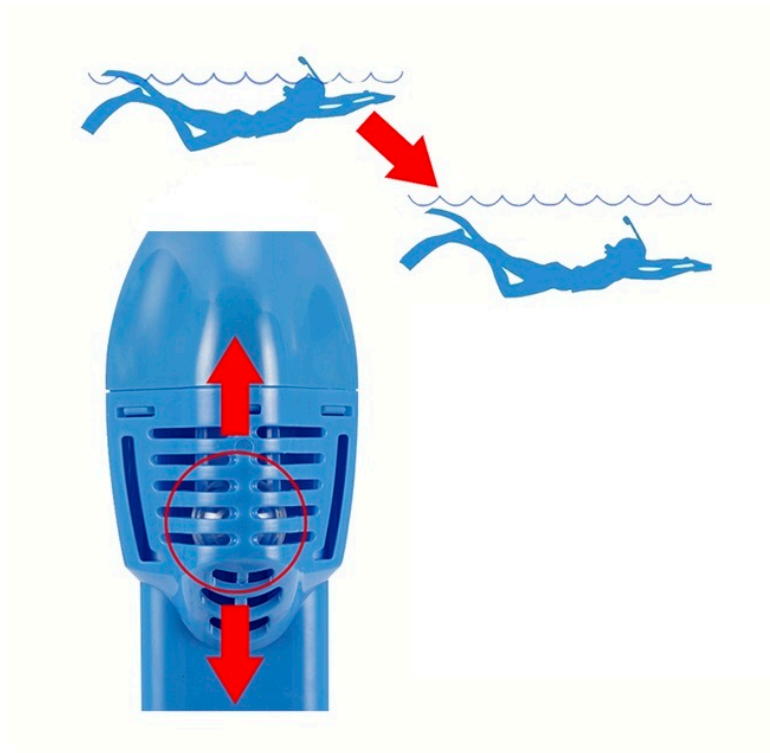

## Najważniejsze cechy maski

- **z rurką** - dzięki dwóm kanałom znajdującym się we wnętrzu fajki, wydychany dwutlenek węgla nie miesza się ze świeżym tlenem, gwarantując Ci komfort oddychania
- **nieparująca** - nie musisz obawiać się, że Twój obraz będzie ukryty za mgłą - zadba o to system Anti Fog
- **panoramiczna** - szybka 180° zapewni Ci niesamowite widoki na szeroką skalę
- **na całą twarz** - pełnotwarzowa maska do wody to wygodne obserwowanie podwodnego świata bez konieczności ciągłego wynurzania się
- **szczelna** - system Dry Top to specjalny pływak umieszczony w fajce, dzięki któremu woda nie przedostanie się do maski, gdy napotkasz na małe fale czy za mocno przechylišz głowę
- **łatwa do założenia i zdjęcia** - nie będziesz potrzebować pomocy, aby wydostać się z maski, możesz zrobić to samodzielnie
- **tekstylny pasek regulujący** ( nie ciągnie włosów )
- **szeroła fajka** ( łatwość oddychania )
- **blokada wlewu wody w fajce** ( możliwość zanurzenia się pod wodę )
- **uchwyt do zamocowania kamery GoPro** (możliwość nagrywania podwodnych przygód)
- **wygodna torba podróżna** (łatwe przechowywanie maski)
- **zawór spustowy** (możliwość wydmuchania wody z maski)

Materiał, z którego wykonane są paski regulujące jest przyjazny skórze głowy oraz nie plącze włosów

---

### Możliwość zamontowania kamery

Maska do nurkowania MAXTECH Pro 02 posiada w zestawie **uchwyt umożliwiający montaż kamery sportowej**, takiej jak np. Go Pro czy SjCAM. Uchwyt może być zdejmowany lub zakładany w dowolnym momencie.

### W pełni szczelna fajka

W masce MAXTECH Pro 02 możesz całkowicie zanurzyć się pod taflę wody, bez obaw o wciekanie wody do wnętrza maski. Fajka została wyposażona zawory Dry Top, które samoczynnie zatykają ją przy kontakcie z wodą.