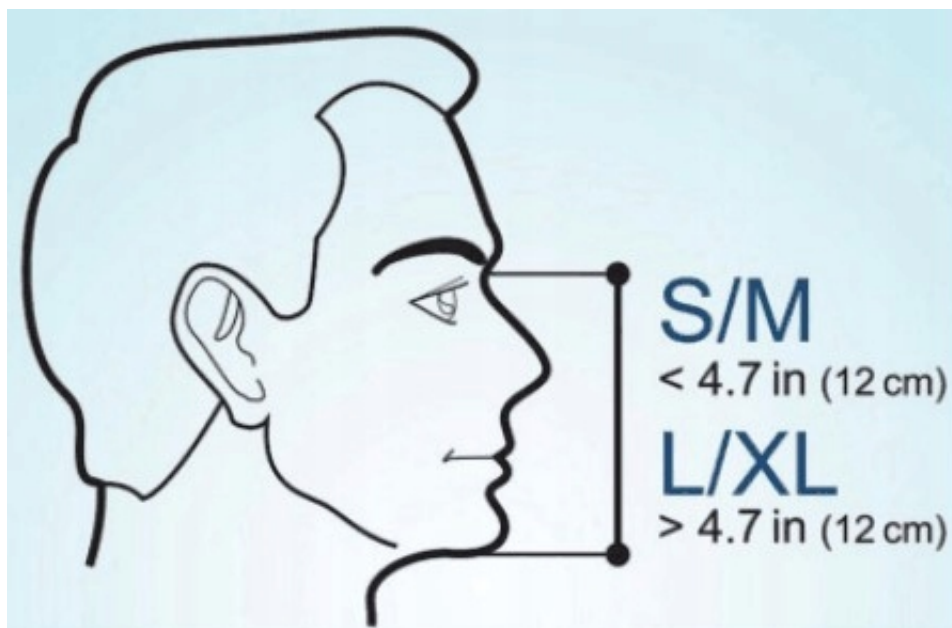

Maska dostępna jest w dwóch rozmiarach: S/M oraz L/XL. W celu doboru właściwego rozmiaru należy zmierzyć odległość od górnej krawędzi nosa do dolnej krawędzi brody, zgodnie z instrukcją.

Jeżeli wymiar wynosi 12 cm lub mniej, odpowiedni będzie rozmiar S/M. W przypadku wymiaru większego niż 12 cm, wybierz rozmiar L/XL.