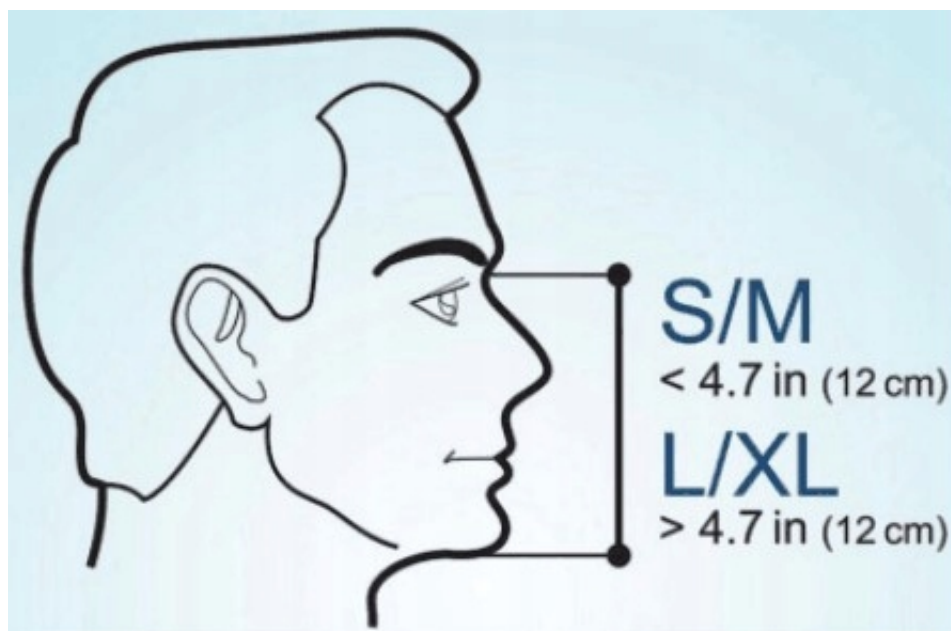

Opis produktu

Maska do nurkowania pełnotwarzowa

Model:Max Pro 02

Kolor: biało - niebieska

Rozmiar S/M

Maska dostępna jest w dwóch rozmiarach: S/M oraz L/XL. W celu doboru właściwego rozmiaru należy zmierzyć odległość od górnej krawędzi nosa do dolnej krawędzi brody, zgodnie z instrukcją.

Jeżeli wymiar wynosi 12 cm lub mniej, odpowiedni będzie rozmiar S/M. W przypadku wymiaru większego niż 12 cm, wybierz rozmiar L/XL.

Najważniejsze cechy maski

- **z rurką** - dzięki dwóm kanałom znajdującym się we wnętrzu fajki, wydychany dwutlenek węgla nie miesza się ze świeżym tlenem, gwarantując Ci komfort oddychania
- **nieparująca** - nie musisz obawiać się, że Twój obraz będzie ukryty za mgłą - zadba o to system Anti Fog
- **panoramiczna** - szybka 180° zapewni Ci niesamowite widoki na szeroką skalę
- **na całą twarz** - pełnotwarzowa maska do wody to wygodne obserwowanie podwodnego świata bez konieczności ciągłego wynurzania się
- **szczelna** - system Dry Top to specjalny pływak umieszczony w fajce, dzięki któremu woda nie przedostanie się do maski, gdy napotkasz na małe fale czy za mocno przechylisz głowę
- **łatwa do założenia i zdjęcia** - nie będziesz potrzebować pomocy, aby wydostać się z maski, możesz zrobić to samodzielnie

- **tekstylny pasek regulujący** (nie ciągnie włosów)
- **szeroka fajka** (łatwość oddychania)
- **blokada wlewu wody w fajce** (możliwość zanurzenia się pod wodę)
- **uchwyt do zamocowania kamery GoPro** (możliwość nagrywania podwodnych przygód)
- **wygodna torba podróżna** (łatwe przechowywanie maski)
- **zawór spustowy** (możliwość wydmuchania wody z maski)