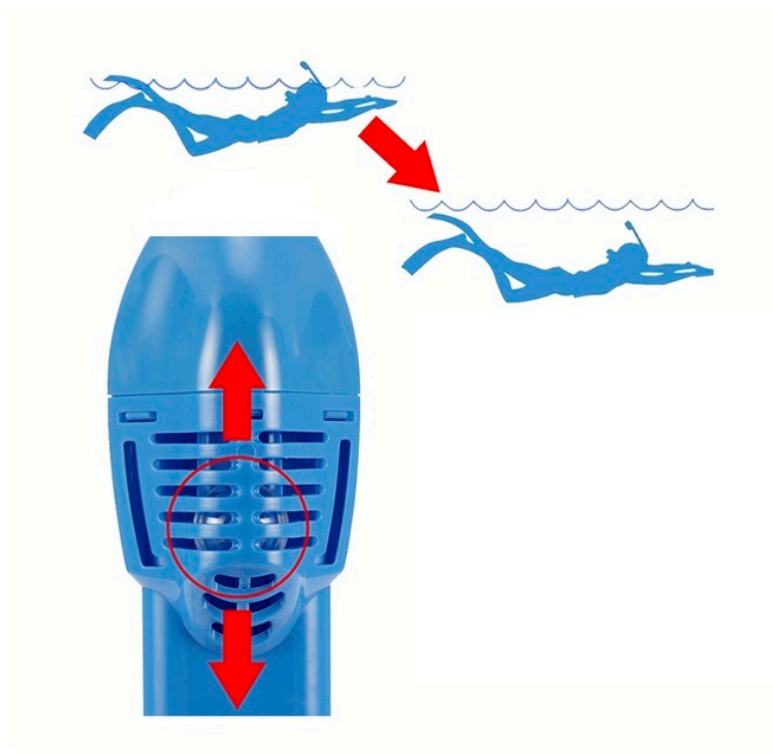

- **tekstylny pasek regulujący** (nie ciągnie włosów)
- **szeroka fajka** (łatwość oddychania)
- **blokada wlewu wody w fajce** (możliwość zanurzenia się pod wodę)
- **uchwyt do zamocowania kamery GoPro** (możliwość nagrywania podwodnych przygód)
- **wygodna torba podróżna** (łatwe przechowywanie maski)
- **zawór spustowy** (możliwość wydmuchania wody z maski)

Food Grade Silicone jest biodegradowalny, miły w dotyku i przyjazny skórze. Nie posiada również chemicznych wypełniaczy, nie powoduje podrażnień oraz nie jest toksyczny.

Bezproblemowe zakładanie maski

Dzięki specjalnej budowie pasków regulujących, zakładanie i zdejmowanie maski jest wyjątkowo proste. Dopasowanie maski polega jedynie na pociągnięciu za dwa krańce pasków i... gotowe!

Materiał, z którego wykonane są paski regulujące jest przyjazny skórze głowy oraz nie płącze włosów

Możliwość zamontowania kamery

Maska do nurkowania MAXTECH Pro 02 posiada w zestawie **uchwyt umożliwiający montaż kamery sportowej**, takiej jak np. Go Pro czy SjCAM. Uchwyt może być zdejmowany lub zakładany w dowolnym momencie.

Uwaga! Prezentowana na zdjęciu kamera i nie jest częścią zestawu. Kamerę należy dokupić osobno.

W pełni szczelna fajka

W masce MAXTECH Pro 02 możesz całkowicie zanurzyć się pod taflę wody, bez obaw o wciekanie wody do wnętrza maski. Fajka została wyposażona w zawory Dry Top, które samoczynnie zatykają ją przy kontakcie z wodą.