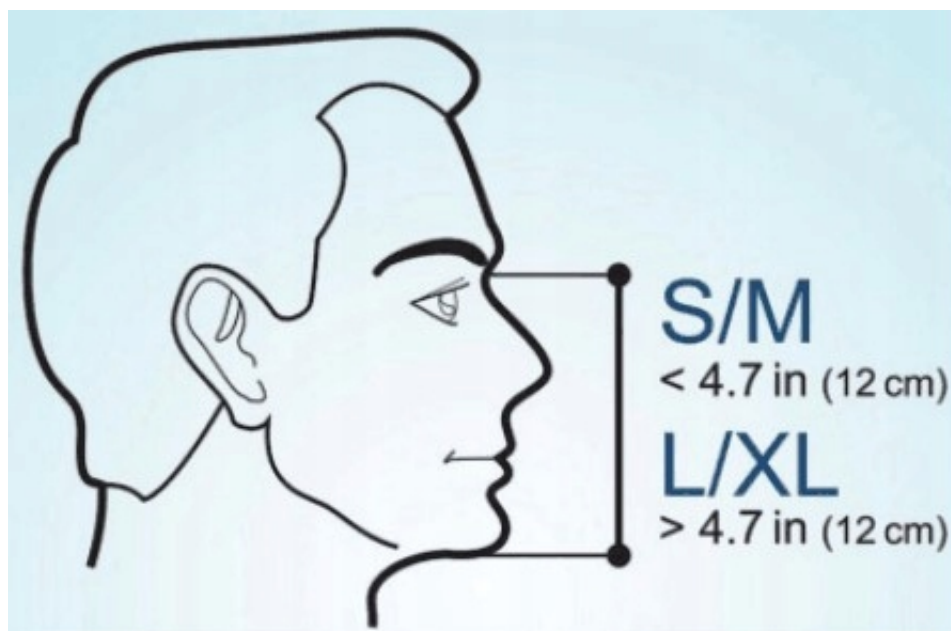

Model:Max Pro 02

Kolor: biało - niebieska

Rozmiar S/M

Maska dostępna jest w dwóch rozmiarach: S/M oraz L/XL. W celu doboru właściwego rozmiaru należy zmierzyć odległość od górnej krawędzi nosa do dolnej krawędzi brody, zgodnie z instrukcją.

Jeżeli wymiar wynosi 12 cm lub mniej, odpowiedni będzie rozmiar S/M. W przypadku wymiaru większego niż 12 cm, wybierz rozmiar L/XL.

Najważniejsze cechy maski

- **z rurką** - dzięki dwóm kanałom znajdującym się we wnętrzu fajki, wydychany dwutlenek węgla nie miesza się ze świeżym tlenem, gwarantując Ci komfort oddychania
- **nieparująca** - nie musisz obawiać się, że Twój obraz będzie ukryty za mgłą - zadba o to system Anti Fog
- **panoramiczna** - szybka 180° zapewni Ci niesamowite widoki na szeroką skalę
- **na całą twarz** - pełnotwarzowa maska do wody to wygodne obserwowanie podwodnego świata bez konieczności ciągłego wynurzania się
- **szczelna** - system Dry Top to specjalny pływak umieszczony w fajce, dzięki któremu woda nie przedostanie się do maski, gdy napotkasz na małe fale czy za mocno przechylisz głowę
- **łatwa do założenia i zdjęcia** - nie będziesz potrzebować pomocy, aby wydostać się z maski, możesz zrobić to samodzielnie

- **tekstylny pasek regulujący** (nie ciągnie włosów)
- **szeroka fajka** (łatwość oddychania)
- **blokada wlewu wody w fajce** (możliwość zanurzenia się pod wodę)
- **uchwyt do zamocowania kamery GoPro** (możliwość nagrywania podwodnych przygód)
- **wygodna torba podróżna** (łatwe przechowywanie maski)
- **zawór spustowy** (możliwość wydmuchania wody z maski)