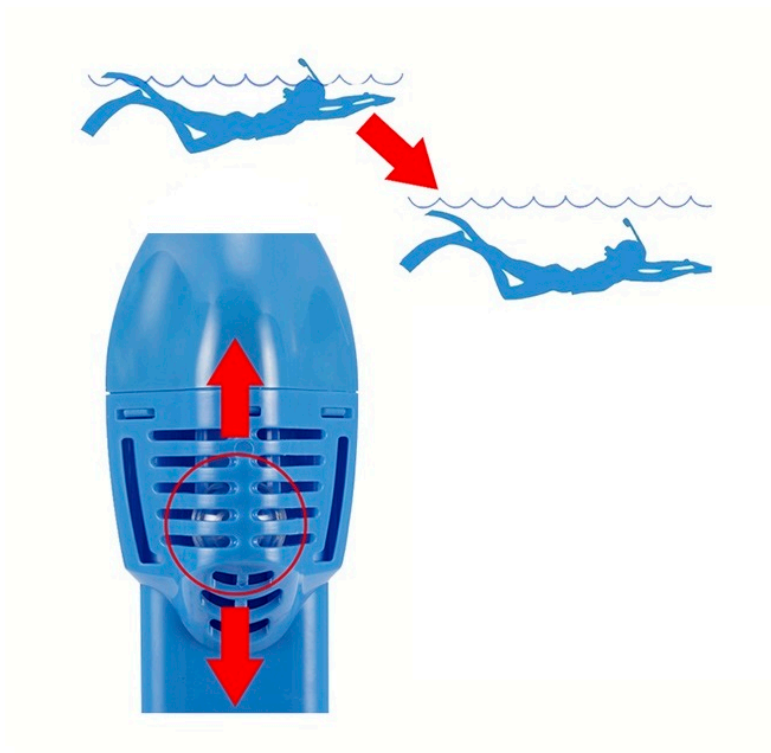

- **tekstylny pasek regulujący** (nie ciągnie włosów)
- **szeroka fajka** (łatwość oddychania)
- **blokada wlewu wody w fajce** (możliwość zanurzenia się pod wodę)
- **uchwyt do zamocowania kamery GoPro** (możliwość nagrywania podwodnych przygód)
- **wygodna torba podróżna** (łatwe przechowywanie maski)
- **zawór spustowy** (możliwość wydmuchania wody z maski)

Food Grade Silicone jest biodegradowalny, miły w dotyku i przyjazny skórze. Nie posiada również chemicznych wypełniaczy, nie powoduje podrażnień oraz nie jest toksyczny.

Bezproblemowe zakładanie maski

Dzięki specjalnej budowie pasków regulujących, zakładanie i zdejmowanie maski jest wyjątkowo proste. Dopasowanie maski polega jedynie na pociągnięciu za dwa krańce pasków i... gotowe!

Materiał, z którego wykonane są paski regulujące jest przyjazny skórze głowy oraz nie płącze włosów

Możliwość zamontowania kamery

Maska do nurkowania MAXTECH Pro 02 posiada w zestawie **uchwyt umożliwiający montaż kamery sportowej**, takiej jak np. Go Pro czy SjCAM. Uchwyt może być zdejmowany lub zakładany w dowolnym momencie.

Uwaga! Prezentowana na zdjęciu kamera i nie jest częścią zestawu. Kamerę należy dokupić osobno.

W pełni szczelna fajka

W masce MAXTECH Pro 02 możesz całkowicie zanurzyć się pod taflę wody, bez obaw o wciekanie wody do wnętrza maski. Fajka została wyposażona w zawory Dry Top, które samoczynnie zatykają ją przy kontakcie z wodą.