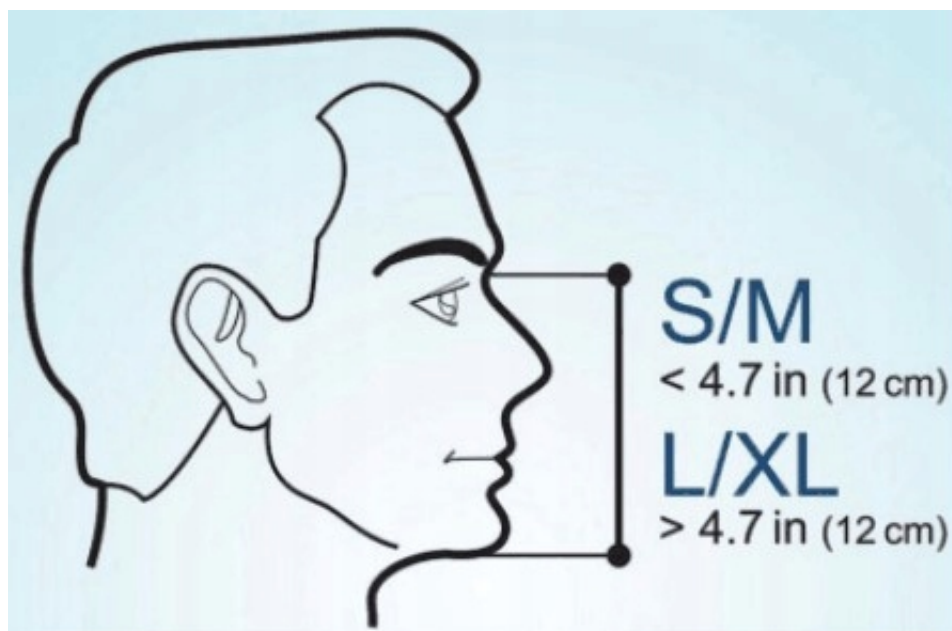

#### **Maska do nurkowania pełnotwarzowa**

**Model:Max Pro 02**

**Kolor: biało - niebieska**

**Rozmiar L/XL**

Maska dostępna jest w dwóch rozmiarach: S/M oraz L/XL. W celu doboru właściwego rozmiaru należy zmierzyć odległość od górnej krawędzi nosa do dolnej krawędzi brody, zgodnie z instrukcją.

Jeżeli wymiar wynosi 12 cm lub mniej, odpowiedni będzie rozmiar S/M. W przypadku wymiaru większego niż 12 cm, wybierz rozmiar L/XL.

### Najważniejsze cechy maski

- **z rurką** - dzięki dwóm kanałom znajdującym się we wnętrzu fajki, wydychany dwutlenek węgla nie miesza się ze świeżym tlenem, gwarantując Ci komfort oddychania
- **nieparująca** - nie musisz obawiać się, że Twój obraz będzie ukryty za mgłą - zadba o to system Anti Fog
- **panoramiczna** - szybka 180° zapewni Ci niesamowite widoki na szeroką skalę
- **na całą twarz** - pełnotwarzowa maska do wody to wygodne obserwowanie podwodnego świata bez konieczności ciągłego wynurzania się
- **szczelna** - system Dry Top to specjalny pływak umieszczony w fajce, dzięki któremu woda nie przedostanie się do maski, gdy napotkasz na małe fale czy za mocno przechylišz głowę