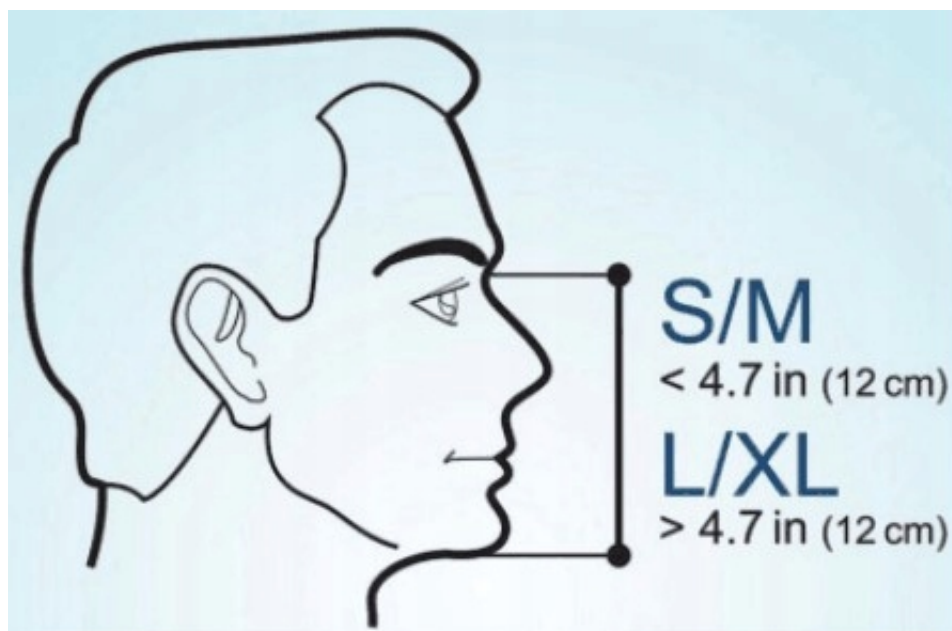

#### **Maska do nurkowania pełnotwarzowa**

**Model:Max Pro 02**

**Kolor: biało - niebieska**

**Rozmiar L/XL**

Maska dostępna jest w dwóch rozmiarach: S/M oraz L/XL. W celu doboru właściwego rozmiaru należy zmierzyć odległość od górnej krawędzi nosa do dolnej krawędzi brody, zgodnie z instrukcją.

Jeżeli wymiar wynosi 12 cm lub mniej, odpowiedni będzie rozmiar S/M. W przypadku wymiaru większego niż 12 cm, wybierz rozmiar L/XL.

### Najważniejsze cechy maski

- **z rurką** - dzięki dwóm kanałom znajdującym się we wnętrzu fajki, wydychany dwutlenek węgla nie miesza się ze świeżym tlenem, gwarantując Ci komfort oddychania
- **nieparująca** - nie musisz obawiać się, że Twój obraz będzie ukryty za mgłą - zadba o to system Anti Fog
- **panoramiczna** - szybka 180° zapewni Ci niesamowite widoki na szeroką skalę
- **na całą twarz** - pełnotwarzowa maska do wody to wygodne obserwowanie podwodnego świata bez konieczności ciągłego wynurzania się
- **szczelna** - system Dry Top to specjalny pływak umieszczony w fajce, dzięki któremu woda nie przedostanie się do maski, gdy napotkasz na małe fale czy za mocno przechyliłz głowę