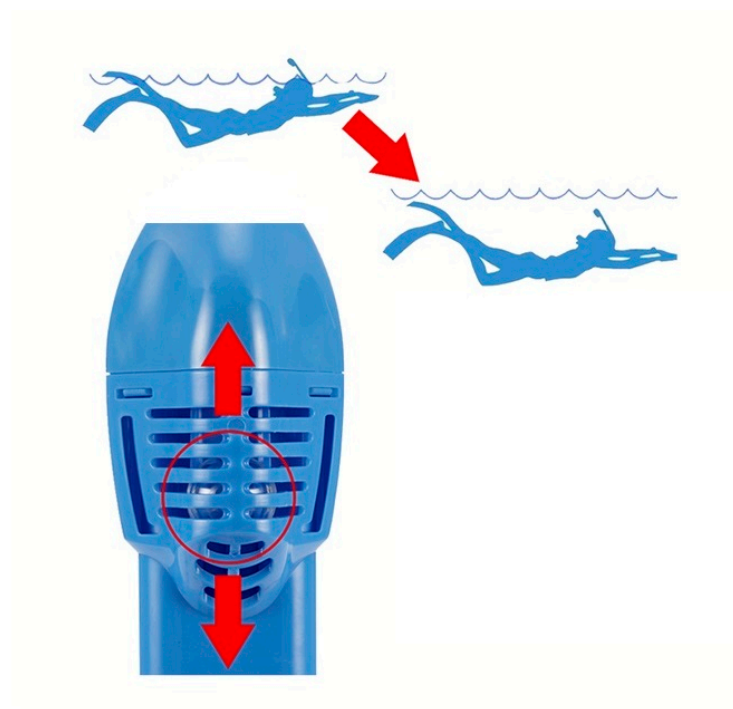

### Najważniejsze cechy maski

- **z rurką** - dzięki dwóm kanałom znajdującym się we wnętrzu fajki, wydychany dwutlenek węgla nie miesza się ze świeżym tlenem, gwarantując Ci komfort oddychania
- **nieparująca** - nie musisz obawiać się, że Twój obraz będzie ukryty za mgłą - zadba o to system Anti Fog
- **panoramiczna** - szybka 180° zapewni Ci niesamowite widoki na szeroką skalę
- **na całą twarz** - pełnotwarzowa maska do wody to wygodne obserwowanie podwodnego świata bez konieczności ciągłego wynurzania się
- **szczelna** - system Dry Top to specjalny pływak umieszczony w fajce, dzięki któremu woda nie przedostanie się do maski, gdy napotkasz na małe fale czy za mocno przechylišz głowę

- **łatwa do założenia i zdjęcia** – nie będziesz potrzebować pomocy, aby wydostać się z maski, możesz zrobić to samodzielnie
- **tekstylny pasek regulujący** ( nie ciągnie włosów )
- **szeroka fajka** ( łatwość oddychania )
- **blokada wlewu wody w fajce** ( możliwość zanurzenia się pod wodę )
- **uchwyt do zamocowania kamery GoPro** (możliwość nagrywania podwodnych przygód)
- **wygodna torba podróżna** (łatwe przechowywanie maski)
- **zawór spustowy** (możliwość wydmuchania wody z maski)

### Możliwość zamontowania kamery

Maska do nurkowania MAXTECH Pro 02 posiada w zestawie **uchwyt umożliwiający montaż kamery sportowej**, takiej jak np. Go Pro czy SjCAM. Uchwyt może być zdejmowany lub zakładany w dowolnym momencie.

### W pełni szczelna fajka

W masce MAXTECH Pro 02 możesz całkowicie zanurzyć się pod taflę wody, bez obaw o wciekanie wody do wnętrza maski. Fajka została wyposażona zawory Dry Top, które samoczynnie zatykają ją przy kontakcie z wodą.