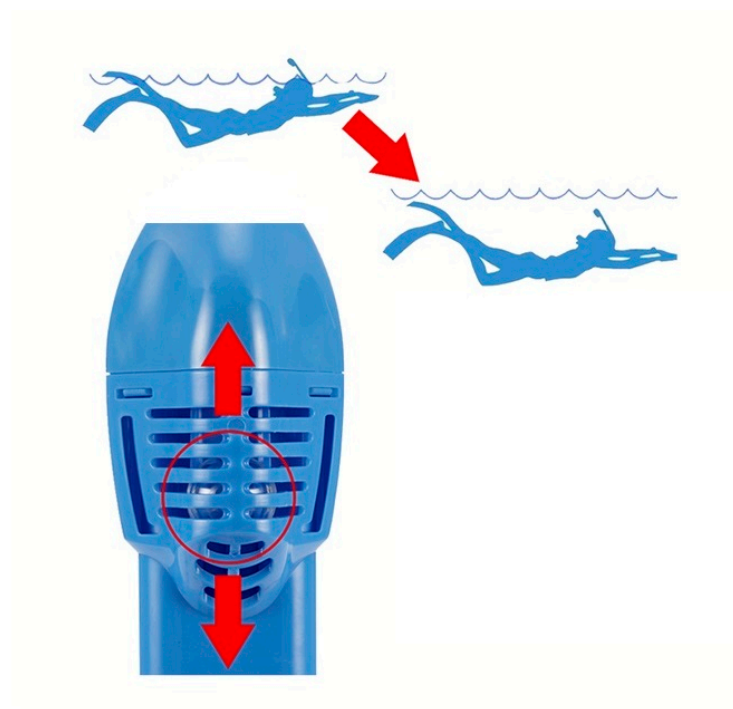

### Najważniejsze cechy maski

- **z rurką** - dzięki dwóm kanałom znajdującym się we wnętrzu fajki, wydychany dwutlenek węgla nie miesza się ze świeżym tlenem, gwarantując Ci komfort oddychania
- **nieparująca** - nie musisz obawiać się, że Twój obraz będzie ukryty za mgłą - zadba o to system Anti Fog
- **panoramiczna** - szybka 180° zapewni Ci niesamowite widoki na szeroką skalę
- **na całą twarz** - pełnotwarzowa maska do wody to wygodne obserwowanie podwodnego świata bez konieczności ciągłego wynurzania się
- **szczelna** - system Dry Top to specjalny pływak umieszczony w fajce, dzięki któremu woda nie przedostanie się do maski, gdy napotkasz na małe fale czy za mocno przechyliłz głowę

- **łatwa do założenia i zdjęcia** – nie będziesz potrzebować pomocy, aby wydostać się z maski, możesz zrobić to samodzielnie
- **tekstylny pasek regulujący** ( nie ciągnie włosów )
- **szeroka fajka** ( łatwość oddychania )
- **blokada wlewu wody w fajce** ( możliwość zanurzenia się pod wodę )
- **uchwyt do zamocowania kamery GoPro** (możliwość nagrywania podwodnych przygód)
- **wygodna torba podróżna** (łatwe przechowywanie maski)
- **zawór spustowy** (możliwość wydmuchania wody z maski)

### Możliwość zamontowania kamery

Maska do nurkowania MAXTECH Pro 02 posiada w zestawie **uchwyt umożliwiający montaż kamery sportowej**, takiej jak np. Go Pro czy SjCAM. Uchwyt może być zdejmowany lub zakładany w dowolnym momencie.

### W pełni szczelna fajka

W masce MAXTECH Pro 02 możesz całkowicie zanurzyć się pod taflę wody, bez obaw o wciekanie wody do wnętrza maski. Fajka została wyposażona zawory Dry Top, które samoczynnie zatykają ją przy kontakcie z wodą.