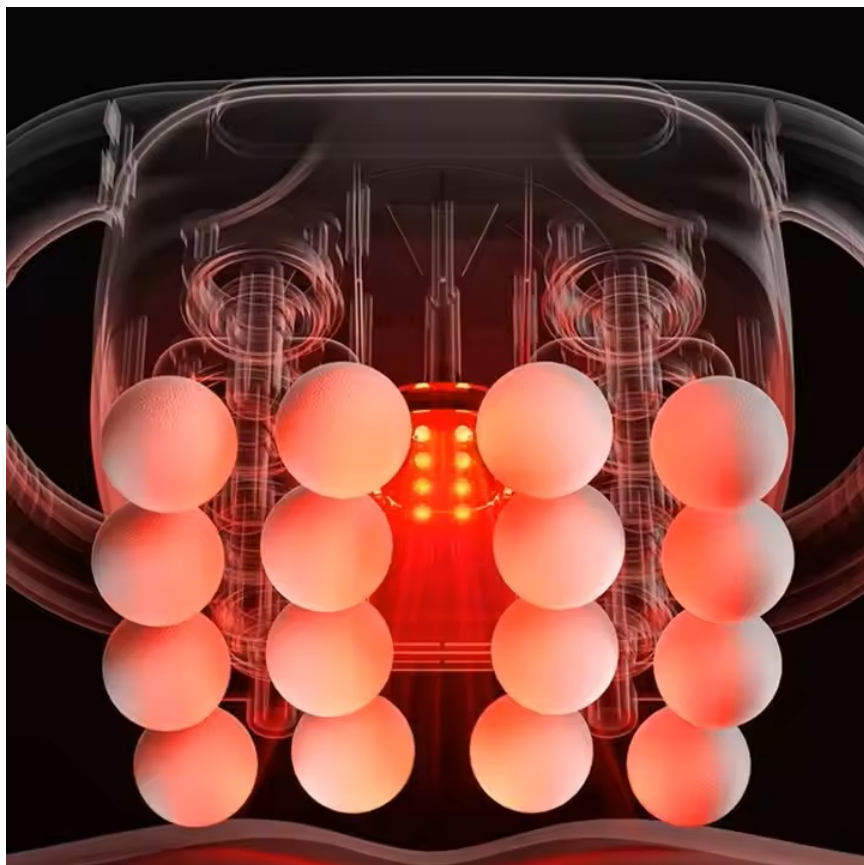

Głęboki masaż aż do 35 mm!

Technologia rozgrzewająco-wibracyjna przenika przez warstwy skóry i mięśni, docierając aż do 35 mm w głąb tkanek. Efekty?

- □ Szybsza **regeneracja**
- □ **Redukcja** napięcia i bólu
- □ **Poprawa** krążenia
- □ Głębokie **rozluźnienie** po treningu

Zaawansowane działanie warstwa po warstwie:

- □ **6 mm** – warstwa powierzchniowa skóry
- □ **15 mm** – tkanka podskórna
- □ **25 mm** – mięśnie powierzchniowe
- □ **35 mm** – głęboka penetracja dla maksymalnego efektu

TECHNOLOGIA TERAPII GŁĘBOKIEJ 16 GŁOWIC + CIEPŁO LED

Moc 16 Głowic + Terapia Ciepłem LED

- **Centralnie rdzeń grzewczy LED** - w intensywnym czerwonym kolorze - odpowiadający za **efekt terapii cieplnej**.
- **Po obu stronach** umieszczone jest **16 głowic masujących** (po 8 z każdej strony),
- **Mechanizm napędowy**, urządzenia - w tym **ruchome tłoki**, które wprowadzają głowice w wibrację/pulsację.
- Kształt uchwytów sugeruje **ergonomiczny design ułatwiający trzymanie i prowadzenie** urządzenia po ciele.