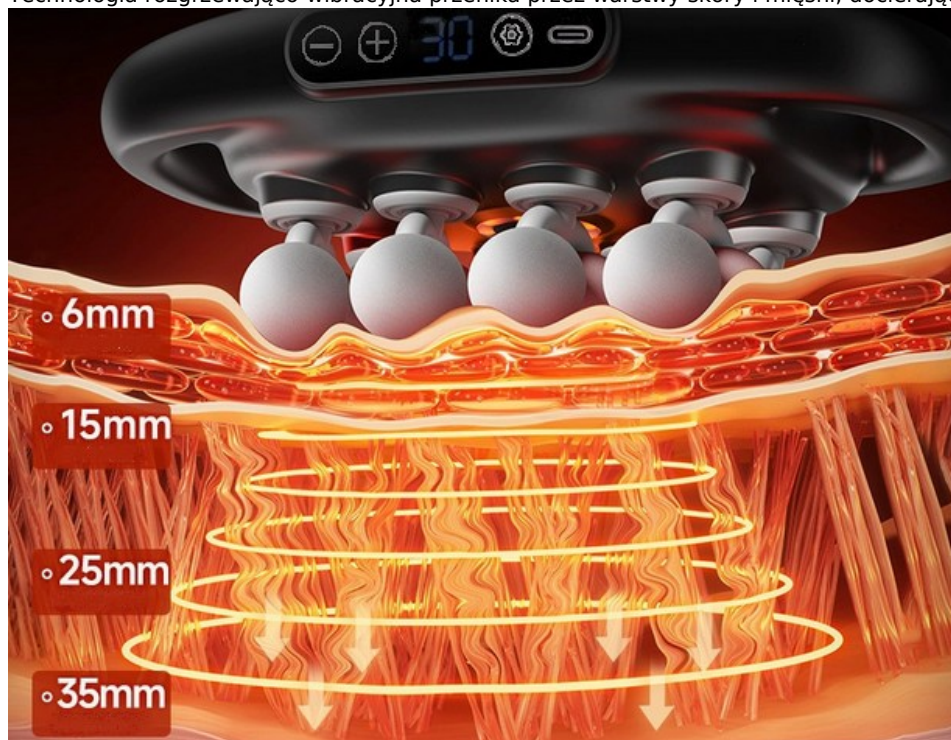

□ **Najważniejsze cechy:**

16 głowic masujących – idealne do masażu pleców, ud, pośladków, brzucha i innych partii ciała

Technologia wibracyjna z podgrzewaniem LED – zapewnia intensywną regenerację mięśni

Cichy i mocny silnik – doskonały balans między mocą a komfortem użytkownika

Ergonomiczny uchwyt i nowoczesny design – łatwe manewrowanie i stylowy wygląd

Zasilanie USB-C – szybkie ładowanie i mobilność

Cyfrowy wyświetlacz – intuicyjna obsługa i regulacja poziomów intensywności

Głęboki masaż aż do 35 mm!

Technologia rozgrzewająco-wibracyjna przenika przez warstwy skóry i mięśni, docierając aż do 35 mm w głąb tkanek. Efekty?

- □ Szybsza **regeneracja**
- □ **Redukcja** napięcia i bólu
- □ **Poprawa** krążenia
- □ Głębokie **rozluźnienie** po treningu

Zaawansowane działanie warstwa po warstwie:

- □ **6 mm** – warstwa powierzchniowa skóry
- □ **15 mm** – tkanka podskórna
- □ **25 mm** – mięśnie powierzchniowe
- □ **35 mm** – głęboka penetracja dla maksymalnego efektu