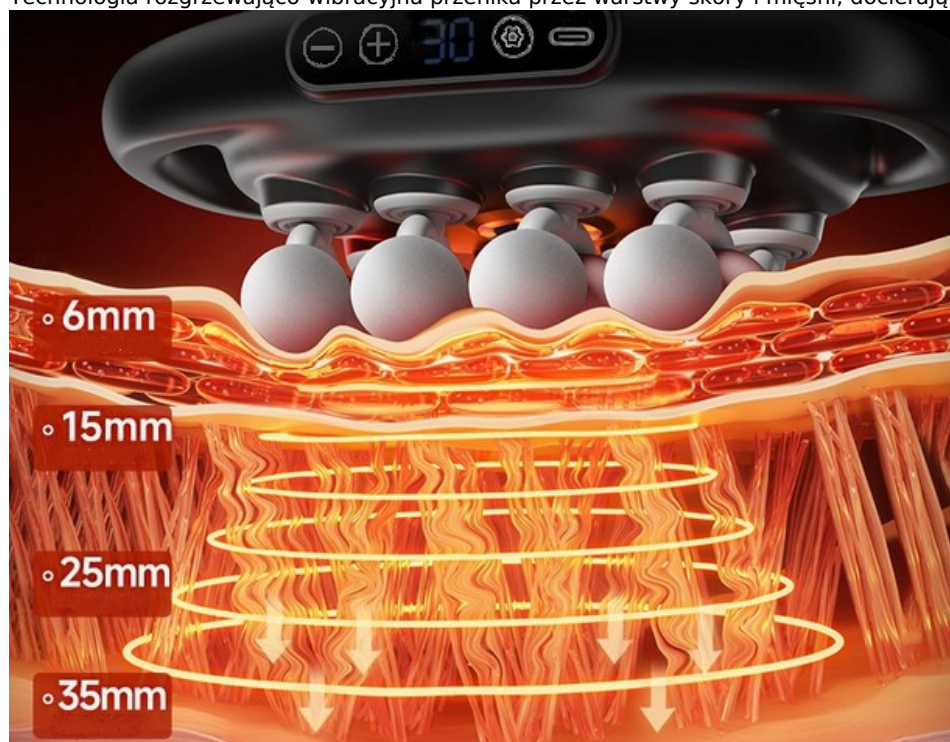

□ **Najważniejsze cechy:**

16 głowic masujących – idealne do masażu pleców, ud, pośladków, brzucha i innych partii ciała

Technologia wibracyjna z podgrzewaniem LED – zapewnia intensywną regenerację mięśni

Cichy i mocny silnik – doskonały balans między mocą a komfortem użytkownika

Ergonomiczny uchwyt i nowoczesny design – łatwe manewrowanie i stylowy wygląd

Zasilanie USB-C – szybkie ładowanie i mobilność

Cyfrowy wyświetlacz – intuicyjna obsługa i regulacja poziomów intensywności

Głęboki masaż aż do 35 mm!

Technologia rozgrzewająco-wibracyjna przenika przez warstwy skóry i mięśni, docierając aż do 35 mm w głąb tkanek. Efekty?

- □ Szybsza **regeneracja**
- □ **Redukcja** napięcia i bólu
- □ **Poprawa** krążenia
- □ Głębokie **rozluźnienie** po treningu

Zaawansowane działanie warstwa po warstwie:

- □ **6 mm** – warstwa powierzchniowa skóry
- □ **15 mm** – tkanka podskórna
- □ **25 mm** – mięśnie powierzchniowe
- □ **35 mm** – głęboka penetracja dla maksymalnego efektu