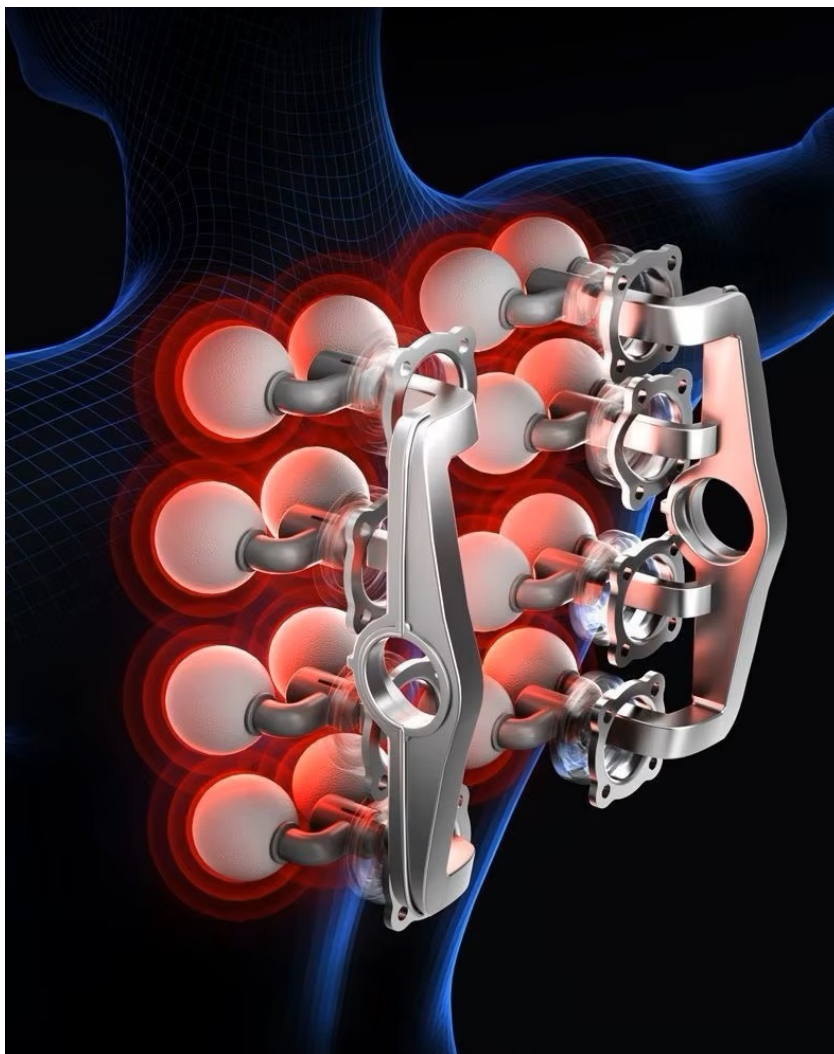

Specyfikacja

- ✓ **9 programów** automatycznych
- ✓ **9 intensywności** masażu
- ✓ Napięcie: 7.4V
- ✓ **Moc: 20 Wat**
- ✓ Napięcie ładowania: 5V
- ✓ Prąd ładowania: 2A
- ✓ **Pojemność baterii: 2000mAh**
- ✓ **Czas ładowania:** 3-4 godz.
- ✓ Czas pracy po naładowaniu: 50 min.
- ✓ Waga netto / brutto: 1,5 / 1,6 kg
- ✓ **Czas pracy:** 20 min Auto Stop