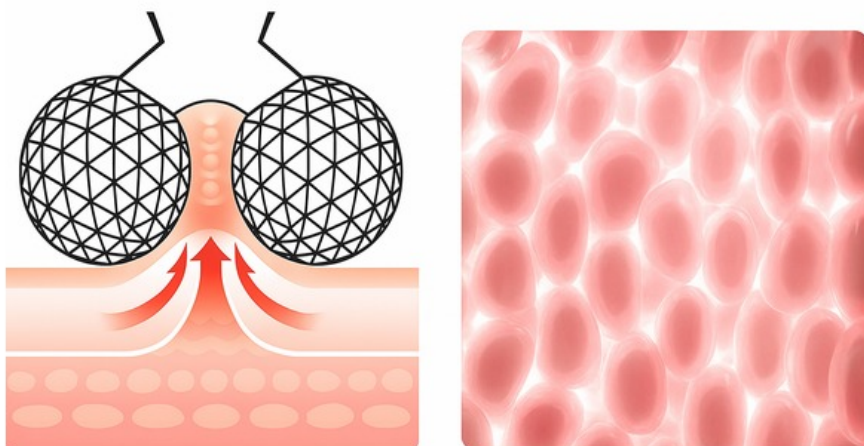

Opis produktu

**Masażer twarzy Kulowy
4D do masażu ciała
Bezprzewodowy z wibracją EMS LED
MAX-828**

**Masażer do twarzy 5w1 EMS MAXTECH®
Lifting - Wibracja - LED - Roller V - 4D - Tryby i intensywność**

Poczuj **efekt** liftingu **bez igieł** i wizyt w salonie **Nowoczesny** masażer **MAXTECH®** z mikroprądami i światłem **LED** i **wibracją**

- **ujędrnia,**
- **relaksuje skórę** w zaledwie **kilka** minut

Dzięki **podwójnym** kulom masażer delikatnie **unos**i i **napina** skórę, **pobudzając** mikrokrążenie.

Ruch obrotowy kul z **mikroprądami EMS** działa jak trening dla mięśni twarzy - **poprawia** napięcie, **wygładza** i **modeluje** ował.