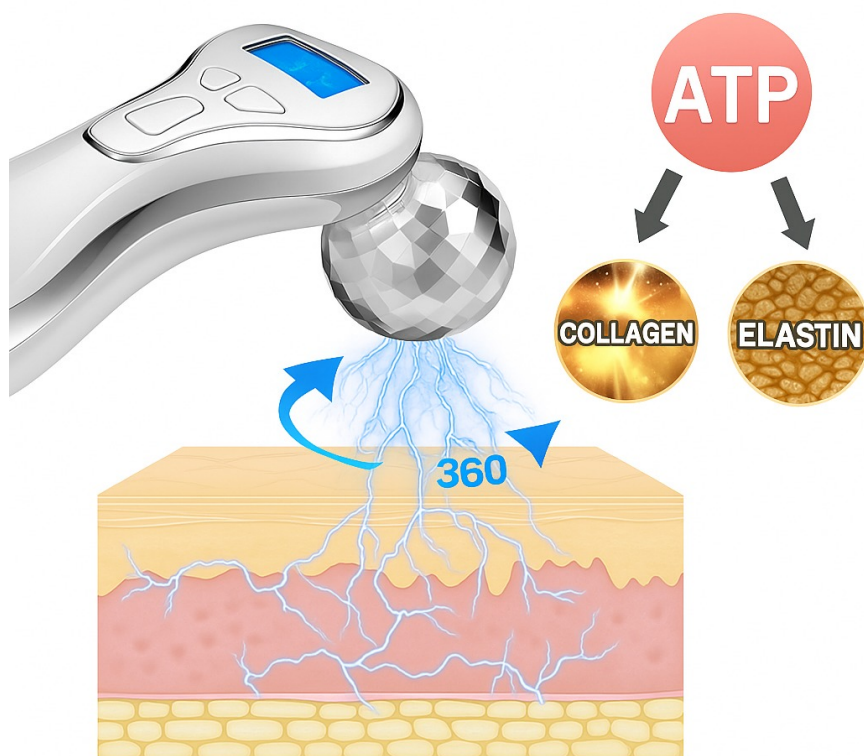

Opis produktu

**Masażer twarzy Kulowy
4D do masażu ciała
Bezprzewodowy z wibracją EMS LED
MAX-828**

**Masażer do twarzy 5w1 EMS MAXTECH®
Lifting - Wibracja - LED - Roller V - 4D - Tryby i intensywność**

Poczuj **efekt** liftingu **bez igieł** i wizyt w salonie **Nowoczesny** masażer **MAXTECH®** z mikroprądami i światłem **LED** i **wibracją**

- **ujędrnia,**
- **relaksuje skórę** w zaledwie **kilka** minut

Dzięki **podwójnym** kulom masażer delikatnie **unos**i i **napina** skórę, **pobudzając** mikrokrążenie.

Ruch obrotowy kul z **mikroprądami EMS** działa jak trening dla mięśni twarzy - **poprawia** napięcie, **wygładza** i **modeluje** ował.

Efekt:

- Skóra **jędrna** i **sprężysta**
- **znikają obrzęki** i oznaki zmęczenia
- cera **odzyskuje** naturalny **blask** i **gładkość**.

Technologia EMS

wysyła delikatne **impulsy elektryczne** w głąb skóry, **stymulując** produkcję **ATP** - naturalnej energii komórek.