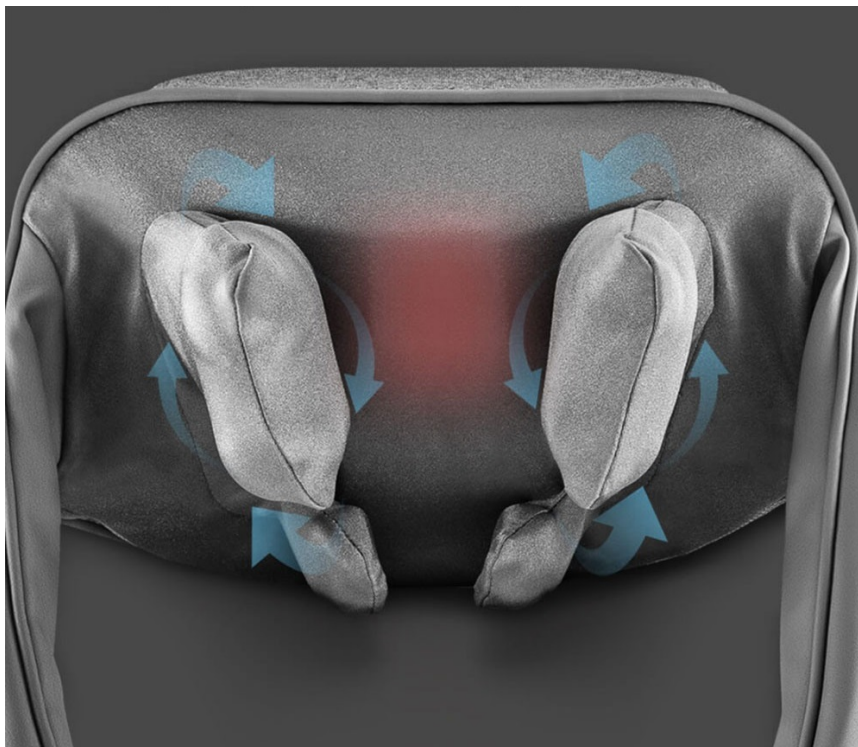

Opis produktu

**Masazer karku Shiatsu
Pas masujący do masażu szyi pleców ciała**

MAX-118-A10

Poznaj sekret głębokiego odprężenia dzięki naszemu niezwykłemu masażerowi karku, szyi i pleców
- Shiatsu MAX-A10

□ CECHY CHARAKTERYSTYCZNE

Zapomnij o Napięciu dzięki innowacyjnemu systemowi masującemu oraz unikatowym systemem masażu, teraz możesz cieszyć się profesjonalnym masażem bez wychodzenia z domu. Niezrównana technologia imitująca masaż palcami dłoni sprawia, że każdy dotyk to czysta rozkosz i ulga dla Twojego ciała.

▣ **Masaż poprzez łapy masujące**

Masażer ma unikatowe łapy masujące, które symulują ruchy masażu ludzkimi rękoma. Łapy masujące poruszają się w prawo i

w ruchu falistym o oferując mocny i intensywny relaksujący masaż . Dodatkowo posiada funkcję podgrzewania. Łatwy w obsłudze i intuicyjny panel sterowania sprawi, że już przy pierwszym użyciu zafundujesz sobie masaż, po którym poczujesz się znakomicie.

DANE TECHNICZNE

- Regulacja szybkości masażu
- Funkcja grzania
- Funkcja : AUTO-STOP - 20 min
- Waga Netto/Brutto: 2,8/3,3kg
- Napięcie: DC 12V/2,0A
- Wymiary: dł.102 cm szer. 24 cm wys. 20 cm.

Delikatne nagrzewanie infrared