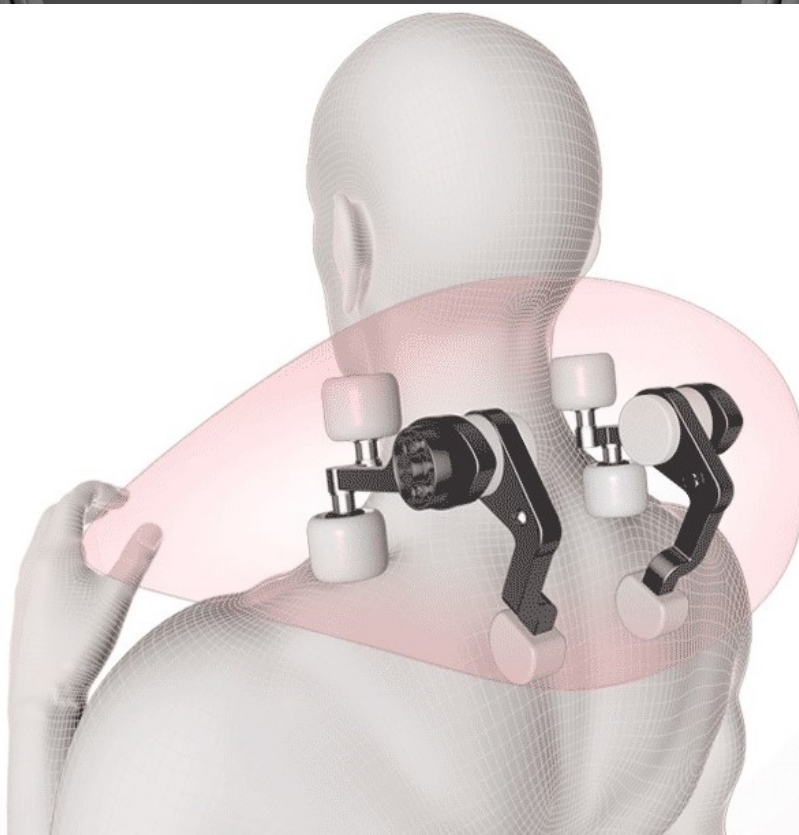

Opis produktu

**Masazer karku Shiatsu
Pas masujący do masażu szyi pleców ciała**

MAX-118-A10

Poznaj sekret głębokiego odprężenia dzięki naszemu niezwykłemu masażerowi karku, szyi i pleców
- Shiatsu MAX-A10

□ CECHY CHARAKTERYSTYCZNE

Zapomnij o Napięciu dzięki innowacyjnemu systemowi masującemu oraz unikatowym systemem masażu, teraz możesz cieszyć się profesjonalnym masażem bez wychodzenia z domu. Niezrównana technologia imitująca masaż palcami dłoni sprawia, że każdy dotyk to czysta rozkosz i ulga dla Twojego ciała.

▣ **Masaż poprzez łapy masujące**

Masażer ma unikatowe łapy masujące, które symulują ruchy masażu ludzkimi rękoma. Łapy masujące poruszają się w prawo i

w ruchu falistym o oferując mocny i intensywny relaksujący masaż . Dodatkowo posiada funkcję podgrzewania. Łatwy w obsłudze i intuicyjny panel sterowania sprawi, że już przy pierwszym użyciu zafundujesz sobie masaż, po którym poczujesz się znakomicie.

Jeden masażer wiele zastosowań

Odpinana poszewka dla lepszej higieny można prać

W zestawie

- Nowutki masażer
- Zasilacz sieciowy
- Zasilacz samochodowy
- Instrukcja obsługi w j.polskim
- Torba podróżna
- Oryginalne opakowanie