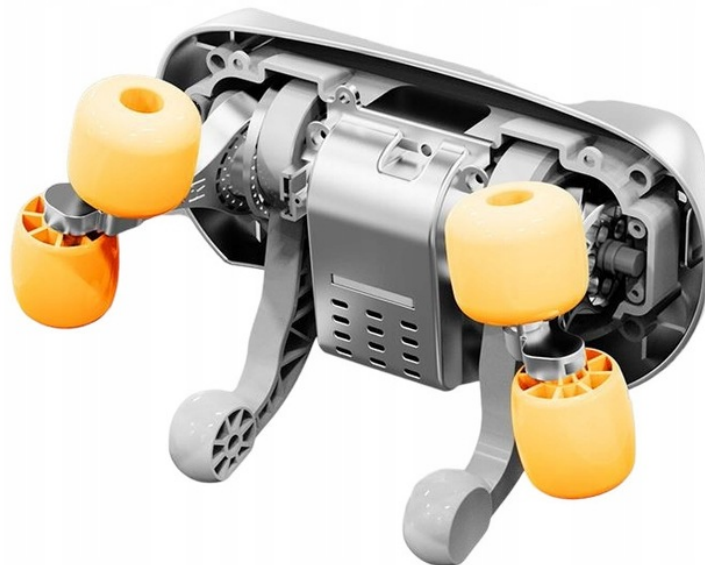

Dane aktualne na dzień: 03-06-2026 18:39

Link do produktu: <https://maxgreg.pl/masazer-shiatsu-karku-i-barkow-max-118-a10-p-276.html>

Masazer Shiatsu karku i barków MAX-118-A10

Cena brutto	255,00 zł
Cena netto	207,32 zł
Cena poprzednia	290,00 zł
Dostępność	Dostępny
Czas wysyłki	24 godziny
Numer katalogowy	MAX-118-A10
Kod producenta	Masazer karku barków Kołnierz masujący do masażu S
Kod EAN	5907264162268
Producent	MAXTECH Grzegorz Szabesta

Opis produktu

**Masazer karku Shiatsu
Pas masujący do masażu szyi pleców ciała**

MAX-118-A10

Poznaj sekret głębokiego odprężenia dzięki naszemu niezwykłemu masażerowi karku, szyi i pleców
- Shiatsu MAX-A10

□ CECHY CHARAKTERYSTYCZNE

Zapomnij o Napięciu dzięki innowacyjnemu systemowi masującemu oraz unikatowym systemem masażu, teraz możesz cieszyć się profesjonalnym masażem bez wychodzenia z domu. Niezrównana technologia imitująca masaż palcami dłoni sprawia, że każdy dotyk to czysta rozkosz i ulga dla Twojego ciała.

▣ **Masaż poprzez łapy masujące**

Masażer ma unikatowe łapy masujące, które symulują ruchy masażu ludzkimi rękoma. Łapy masujące poruszają się w prawo i

w ruchu falistym o oferując mocny i intensywny relaksujący masaż . Dodatkowo posiada funkcję podgrzewania. Łatwy w obsłudze i intuicyjny panel sterowania sprawi, że już przy pierwszym użyciu zafundujesz sobie masaż, po którym poczujesz się znakomicie.