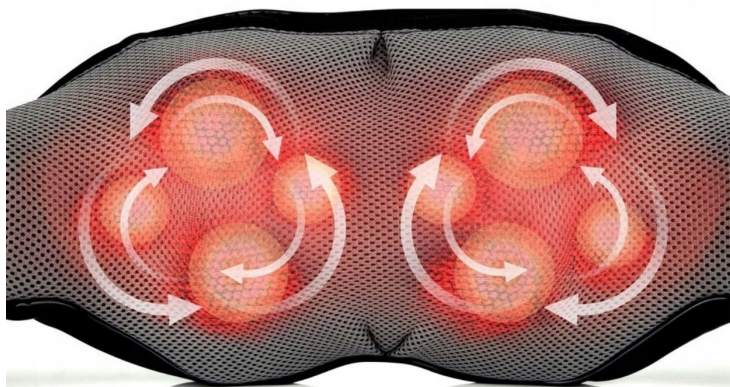

### Panel sterowania aż 6 przycisków

- 1. Włączanie / Wyłączanie masażera
- 2. Zmiana kierunku masowania
- 3. Przyspieszanie i zwalnianie obrotów masowania
- 4. Tryb podgrzewania
- 5. Tryb ECO-oszczędzania energii
- 6. Tryb inteligentny

✦ Jedno urządzenie a tak wiele zastosowań ✦

**Masażer posiada dwie głowy, a każda z nich składa się z 8 punktów masujących. Urządzenie jest bardzo wysokiej jakości.**

□ Wyposażony w intuicyjny **panel sterowania**, pozwala na jego wygodne użytkowanie. Umożliwia między innymi **zmianę rotacji głowic** czy **dostosowanie prędkości** do własnych potrzeb, czy **funkcję ogrzewania**

□ Dzięki swojej konstrukcji produkt jest odpowiedni do masażu **w każdej pozycji**. Pas posiada **uchwyty**, w które można wsunąć w dłonie, by swobodnie korzystać z fizjoterapeutycznych możliwości masażera. Jego staranne wykonanie z miękkiej **eko-skóry** i **tkaniny dystansowej** zapewnia odpowiedni komfort podczas użytkowania.