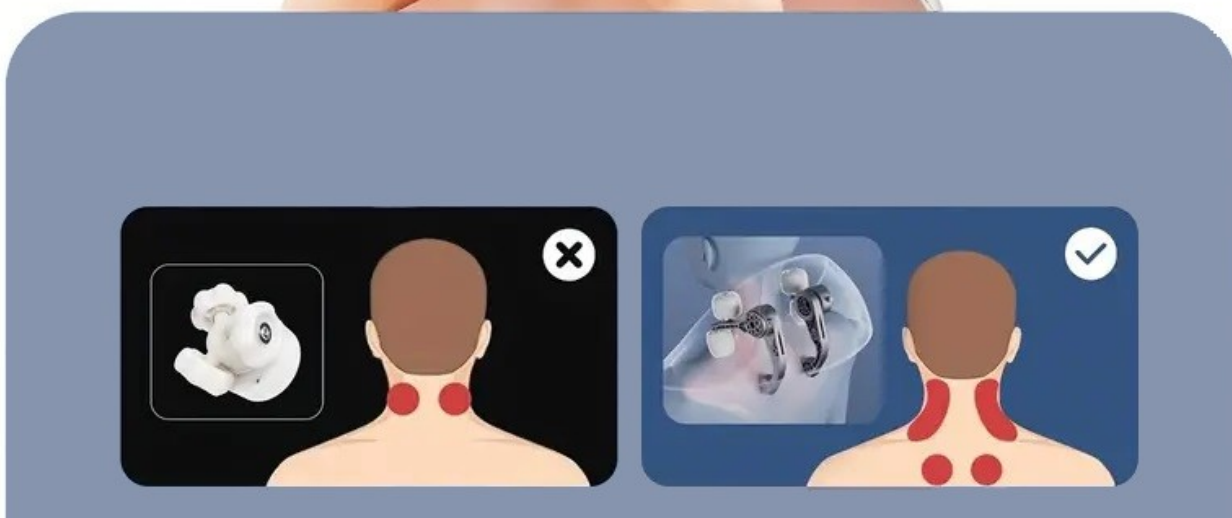

□ **Uniwersalny masażer wygoda użytkownika.** Wszechstronna konstrukcja pozwala na różne style noszenia, takie jak trzymanie ręczne lub na zapięcie uwalniając ręce. Kompaktowy i przenośny masażer karku i szyi do użytku w domu, biurze lub w podróży.

Podwójna funkcja ogrzewania

Różnice pomiędzy zwykłym masażerem rolującym a naszym masażystą

▣ **Zwykły masażer**

- Ciężki
- Głośny
- Głowice rolujące 2D
- Absorbujący dłonie
- Zasilanie przewodowe

▣ **Nasz masażer 118-27**

- Lekka konstrukcja
- Silnik bezszczotkowy - Cicha praca
- Łapy masujące 3D - większy zakres masażu
- Wolne dłonie
- Bezprzewodowy

Obszar masażu pomiędzy starym masażerem a naszym masażystą

□ Najważniejsze cechy

- Czas pracy 10 min Auto-Stop
- Zmiana kierunku masażu
- Zmiana prędkości masażu - 3 prędkości
- Ogrzewanie - 2 stopniowe
- Łapy masujące miękkie i przyjemne w dotyku
- Odpinana poszewka dla lepszej higieny - można prać
- Bezprzewodowy Wygodny w użyciu posiada dodatkowy pas z zapięciem