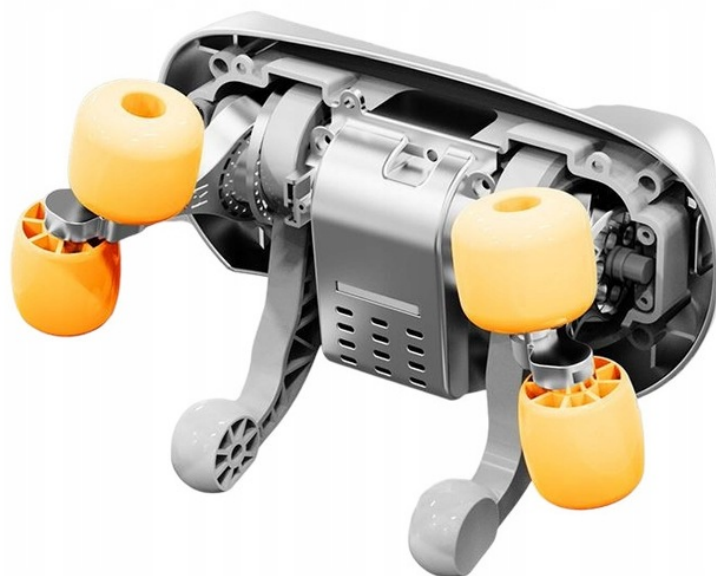

Podwójna funkcja ogrzewania