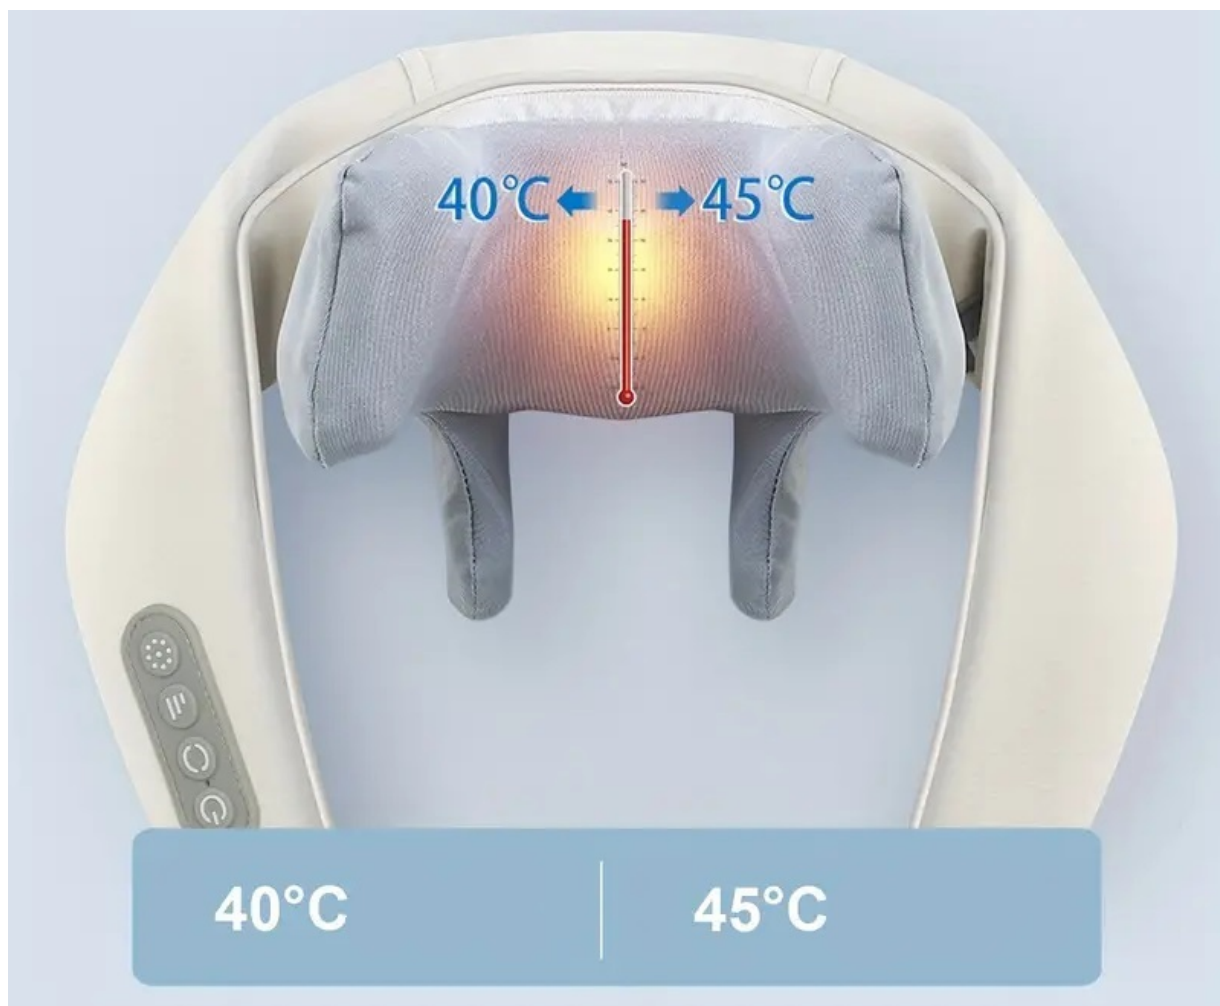

Jeden masażer a tak wiele zastosowań podczas masażu

Specyfikacja techniczna

- □ **Rodzaje masażu:** masaż Shiatsu oraz masaż Shiatsu z podgrzewaniem
- □ Napięcie nominalne 5V
- □ Moc znamionowa: 10W
- □ Napięcie: 11,1 V
- □ Pojemność baterii: 2000 mAh
- □ Rodzaj baterii: Wbudowana bateria litowo-jonowa 3.7V/
- □ Liczba baterii: 3 szt.
- □ Rodzaj głowicy masującej: głowica silikonowa 6F
- □ Czas pracy na jednym naładowaniu: od 60 do 70 min, w zależności od siły nacisku
- □ Automatycznie wyłączenie: po 10 minutach
- □ Zintegrowany system sterowania - bardzo łatwy w obsłudze
- □ **Kolor: szary**

Podwójna funkcja ogrzewania

Różnice pomiędzy zwykłym masażerem rolującym a naszym masażystą

▣ **Zwykły masażer**

- Ciężki
- Głośny
- Głowice rolujące 2D
- Absorbujący dłonie
- Zasilanie przewodowe

▣ **Nasz masażer 118-27**

- Lekka konstrukcja
- Silnik bezszczotkowy - Cicha praca
- Łapy masujące 3D - większy zakres masażu
- Wolne dłonie
- Bezprzewodowy

Obszar masażu pomiędzy starym masażerem a naszym masażystą

□ Najważniejsze cechy

- Czas pracy 10 min Auto-Stop
- Zmiana kierunku masażu
- Zmiana prędkości masażu - 3 prędkości
- Ogrzewanie - 2 stopniowe
- Łapy masujące miękkie i przyjemne w dotyku
- Odpinana poszewka dla lepszej higieny - można prać
- Bezprzewodowy Wygodny w użyciu posiada dodatkowy pas z zapięciem