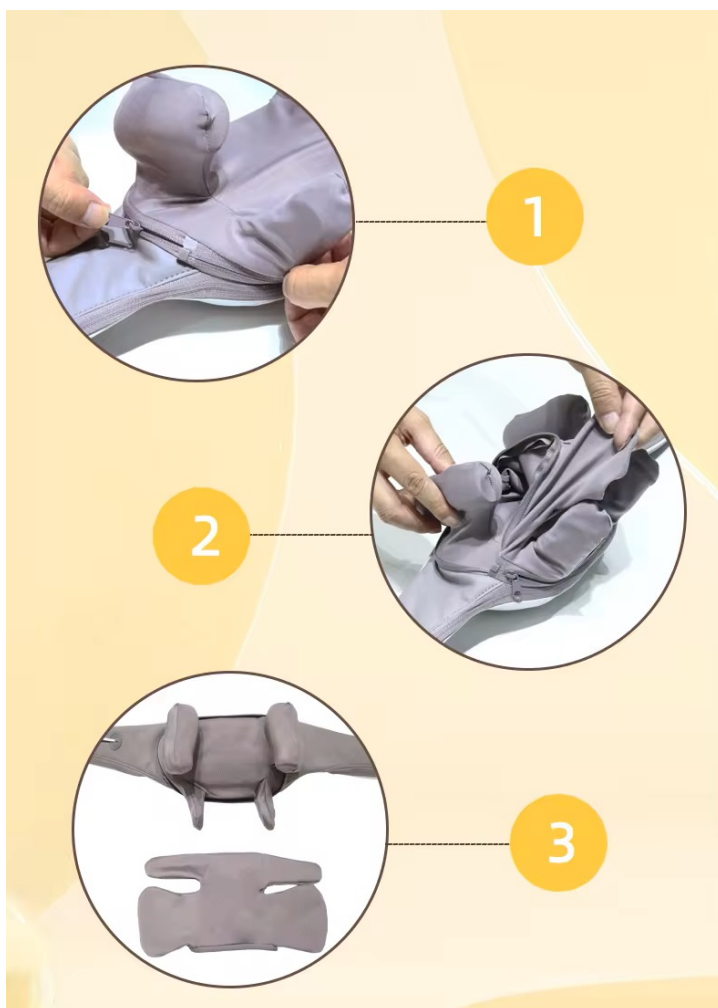

Podwójna funkcja ogrzewania

Różnice pomiędzy zwykłym masażerem rolującym a naszym masażystą

▣ **Zwykły masażer**

- Ciężki
- Głośny
- Głowice rolujące 2D
- Absorbujący dłonie
- Zasilanie przewodowe

▣ **Nasz masażer 118-27**

- Lekka konstrukcja
- Silnik bezszczotkowy - Cicha praca
- Łapy masujące 3D - większy zakres masażu
- Wolne dłonie
- Bezprzewodowy

Obszar masażu pomiędzy starym masażerem a naszym masażystą

□ Najważniejsze cechy

- Czas pracy 10 min Auto-Stop
- Zmiana kierunku masażu
- Zmiana prędkości masażu - 3 prędkości
- Ogrzewanie - 2 stopniowe
- Łapy masujące miękkie i przyjemne w dotyku
- Odpinana poszewka dla lepszej higieny - można prać
- Bezprzewodowy Wygodny w użyciu posiada dodatkowy pas z zapięciem