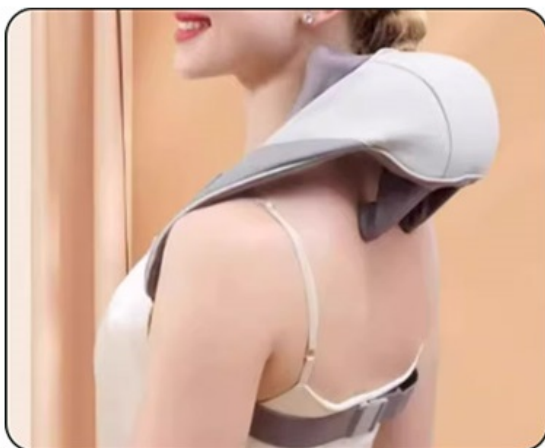

Specyfikacja techniczna

- □ **Rodzaje masażu:** masaż Shiatsu oraz masaż Shiatsu z podgrzewaniem
- □ Napięcie nominalne 5V
- □ Moc znamionowa: 10W
- □ Napięcie: 11,1 V
- □ Pojemność baterii: 2000 mAh
- □ Rodzaj baterii: Wbudowana bateria litowo-jonowa 3.7V/
- □ Liczba baterii: 3 szt.
- □ Rodzaj głowicy masującej: głowica silikonowa 6F
- □ Czas pracy na jednym naładowaniu: od 60 do 70 min, w zależności od siły nacisku
- □ Automatycznie wyłączenie: po 10 minutach
- □ Zintegrowany system sterowania - bardzo łatwy w obsłudze
- □ **Kolor: szary**