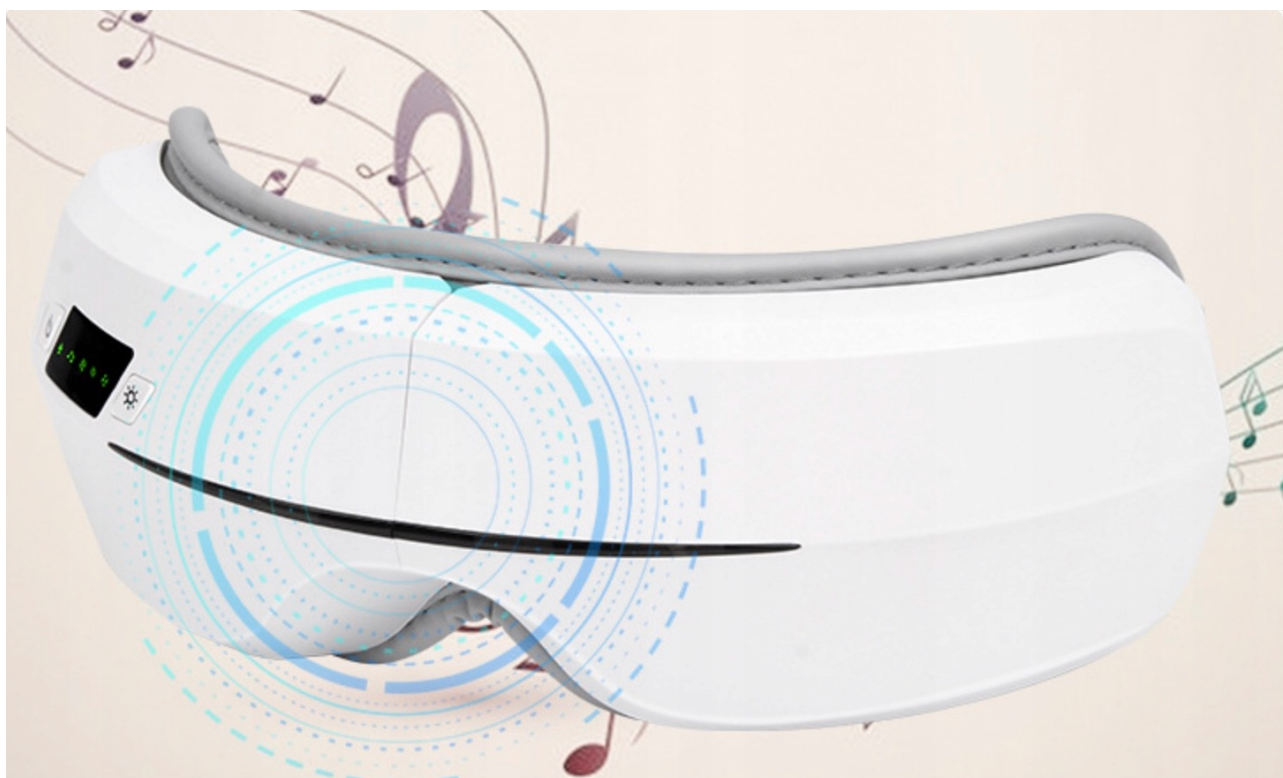

### Opis produktu

**Okulary masujące do masażu  
Masażer okolic oczu skroni twarzy**

**SKŁADANY z funkcją Bluetooth**

**Max-E05**

### **Działanie :**

Poprzez różnorodne wibrowanie, masowanie pompowanym powietrzem oraz ogrzewanie nasz masażer stosuje technologię komputerową która relaksuje okolice oczu i skronie

**TEN MODEL POSIADA BEZPRZEWODOWĄ TRANSMISJĘ BLUETOOTH ORAZ WBUDOWANE GŁOŚNIKI ABY PODCZAS MASAŻU MOŻNA SŁUCHAĆ ULUBIONEJ MUZYKI**

## DANE TECHNICZNE

- [- Nazwa : Masażer okoli oczu Typ: MAX-E05 z funkcją Bluetooth
- [- AC: 110V-240V , 50Hz-60Hz
- [- DC:5V
- [- Moc: 3,4W
- [- Bateria li-on
- [- Ładowanie za pomocą **kabla USB (w zestawie)**
- [- 5 różnych opcji masowania
- [- Regulowana gumka mocująca
- [- Waga: 0,7kg
- [- Temperatura: 5C-40C
- [- Względna wilgotność: 80%
- [- Ciśnienie powietrza:860hPa-1060hPa
- [- Temperatura ogrzewania:36-42C

Składana konstrukcja 180° przez co okulary świetnie przylegają do twarzy