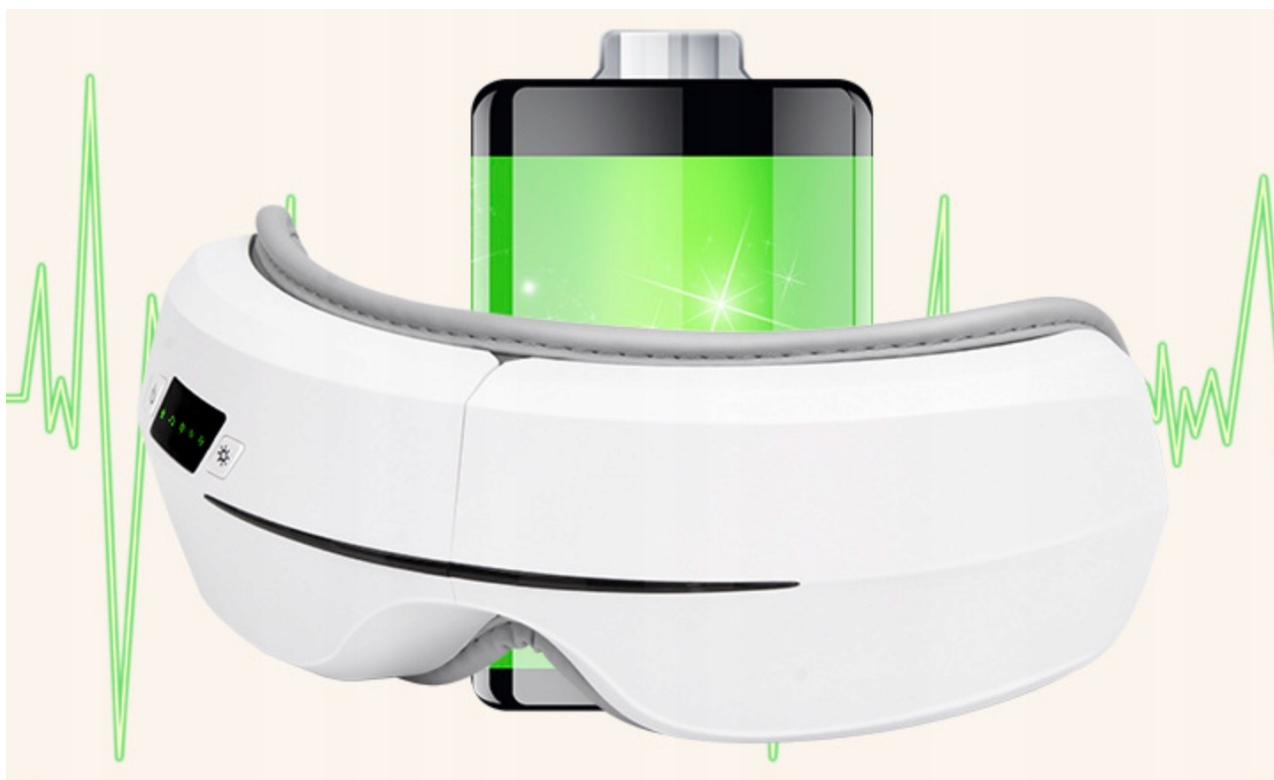

### Opis produktu

**Okulary masujące do masażu  
Masażer okolic oczu skroni twarzy**

**SKŁADANY z funkcją Bluetooth**

**Max-E05**

### **Działanie :**

Poprzez różnorodne wibrowanie, masowanie pompowanym powietrzem oraz ogrzewanie nasz masażer stosuje technologię komputerową która relaksuje okolice oczu i skronie

**TEN MODEL POSIADA BEZPRZEWODOWĄ TRANSMISJĘ BLUETOOTH ORAZ WBUDOWANE GŁOŚNIKI ABY PODCZAS MASAŻU MOŻNA SŁUCHAĆ ULUBIONEJ MUZYKI**

Urządzenie ponadto posiada wgraną muzykę relaksacyjną, która pobudza , relaksuje i odpręża

**WBUDOWANA BATERIA Li On POZWALA KORZYSTAĆ Z MASAŻERA BEZPRZEWODOWO**

## DANE TECHNICZNE

- [- Nazwa : Masażer okoli oczu Typ: MAX-E05 z funkcją Bluetooth
- [- AC: 110V-240V , 50Hz-60Hz
- [- DC:5V
- [- Moc: 3,4W
- [- Bateria li-on
- [- Ładowanie za pomocą **kabla USB (w zestawie)**
- [- 5 różnych opcji masowania
- [- Regulowana gumka mocująca
- [- Waga: 0,7kg
- [- Temperatura: 5C-40C
- [- Względna wilgotność: 80%
- [- Ciśnienie powietrza:860hPa-1060hPa
- [- Temperatura ogrzewania:36-42C