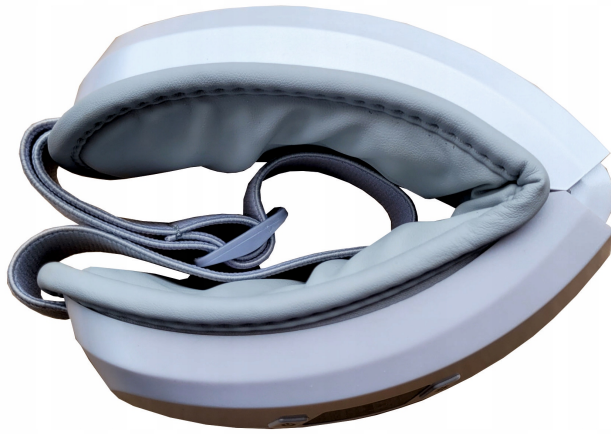

#### **Okulary masujące do masażu Masażer okolic oczu skroni twarzy**

**SKŁADANY z funkcją Bluetooth**

**Max-E05**

Urządzenie ponadto posiada wgraną muzykę relaksacyjną, która pobudza , relaksuje i odpręża

**WBUDOWANA BATERIA Li On POZWALA KORZYSTAĆ Z MASAŻERA BEZPRZEWODOWO**

## DANE TECHNICZNE

- [- Nazwa : Masażer okoli oczu Typ: MAX-E05 z funkcją Bluetooth
- [- AC: 110V-240V , 50Hz-60Hz
- [- DC:5V
- [- Moc: 3,4W
- [- Bateria li-on
- [- Ładowanie za pomocą **kabla USB (w zestawie)**
- [- 5 różnych opcji masowania
- [- Regulowana gumka mocująca
- [- Waga: 0,7kg
- [- Temperatura: 5C-40C
- [- Względna wilgotność: 80%
- [- Ciśnienie powietrza:860hPa-1060hPa
- [- Temperatura ogrzewania:36-42C

Składana konstrukcja 180° przez co okulary świetnie przylegają do twarzy