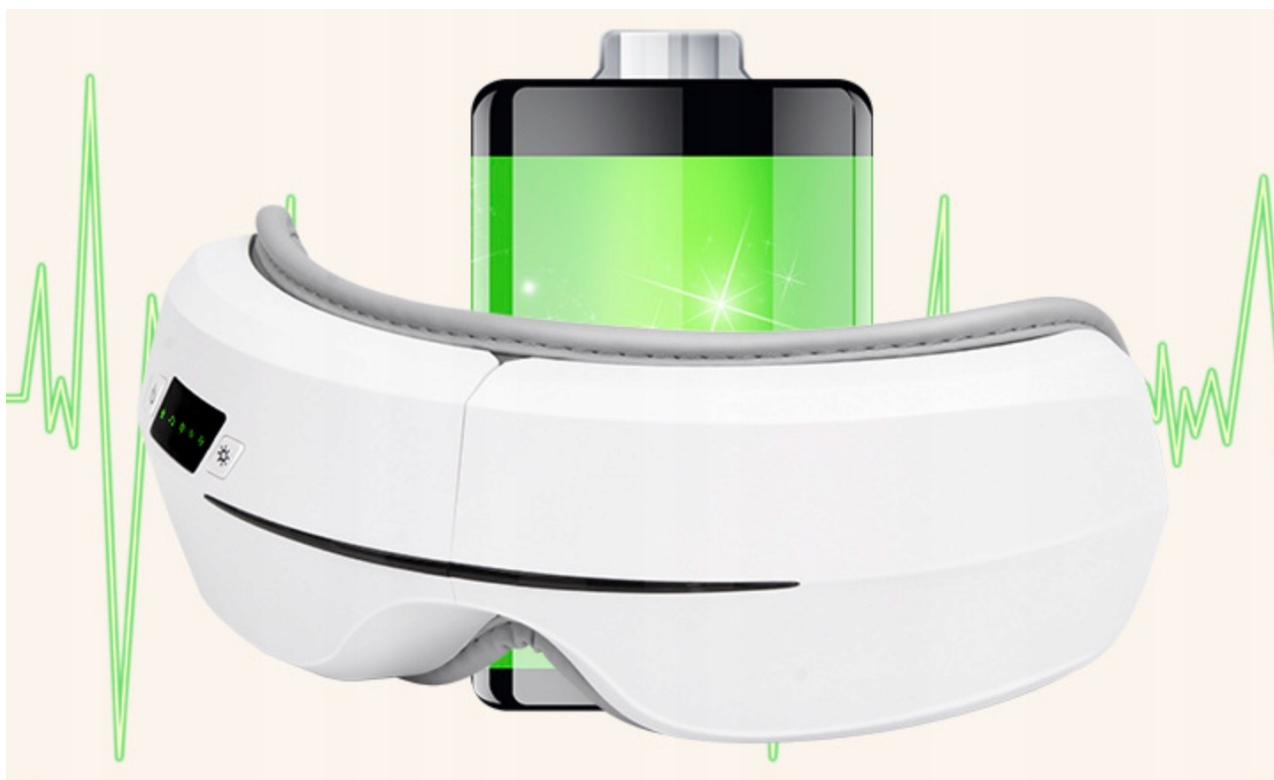

#### **Okulary masujące do masażu Masażer okolic oczu skroni twarzy**

**SKŁADANY z funkcją Bluetooth**

**Max-E05**

### **Działanie :**

Poprzez różnorodne wibrowanie, masowanie pompowanym powietrzem oraz ogrzewanie nasz masażer stosuje technologię komputerową która relaksuje okolice oczu i skronie

**TEN MODEL POSIADA BEZPRZEWODOWĄ TRANSMISJĘ BLUETOOTH ORAZ WBUDOWANE GŁOŚNIKI ABY PODCZAS MASAŻU MOŻNA SŁUCHAĆ ULUBIONEJ MUZYKI**

Urządzenie ponadto posiada wgraną muzykę relaksacyjną, która pobudza , relaksuje i odpręża

**WBUDOWANA BATERIA Li On POZWALA KORZYSTAĆ Z MASAŻERA BEZPRZEWODOWO**

## DANE TECHNICZNE

- [- Nazwa : Masażer okoli oczu Typ: MAX-E05 z funkcją Bluetooth
- [- AC: 110V-240V , 50Hz-60Hz
- [- DC:5V
- [- Moc: 3,4W
- [- Bateria li-on
- [- Ładowanie za pomocą **kabla USB (w zestawie)**
- [- 5 różnych opcji masowania
- [- Regulowana gumka mocująca
- [- Waga: 0,7kg
- [- Temperatura: 5C-40C
- [- Względna wilgotność: 80%
- [- Ciśnienie powietrza:860hPa-1060hPa
- [- Temperatura ogrzewania:36-42C