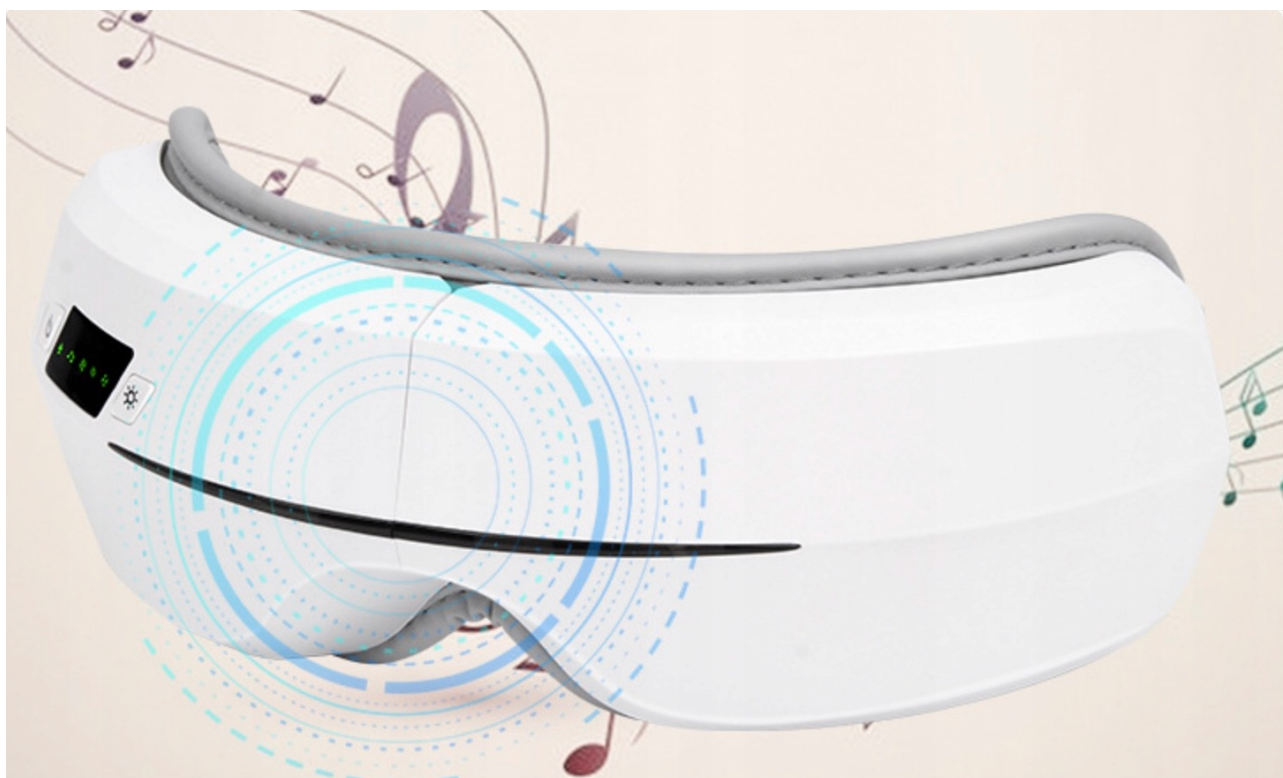

WBUDOWANA BATERIA Li On POZWALA KORZYSTAĆ Z MASAŻERA BEZPRZEWODOWO