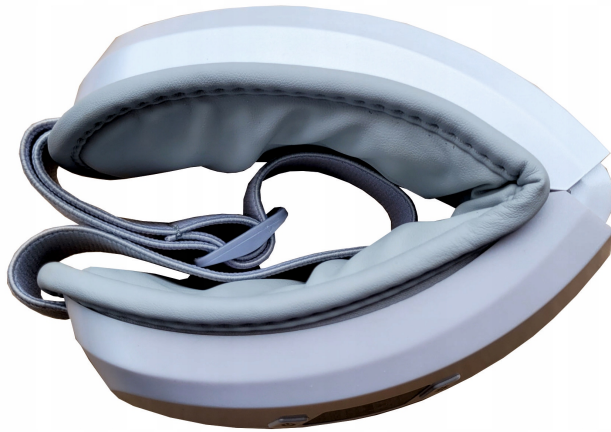

### Opis produktu

**Okulary masujące do masażu  
Masażer okolic oczu skroni twarzy**

**SKŁADANY z funkcją Bluetooth**

**Max-E05**

Urządzenie ponadto posiada wgraną muzykę relaksacyjną, która pobudza , relaksuje i odpręża

**WBUDOWANA BATERIA Li On POZWALA KORZYSTAĆ Z MASAŻERA BEZPRZEWODOWO**

## DANE TECHNICZNE

- [- Nazwa : Masażer okoli oczu Typ: MAX-E05 z funkcją Bluetooth
- [- AC: 110V-240V , 50Hz-60Hz
- [- DC:5V
- [- Moc: 3,4W
- [- Bateria li-on
- [- Ładowanie za pomocą **kabla USB (w zestawie)**
- [- 5 różnych opcji masowania
- [- Regulowana gumka mocująca
- [- Waga: 0,7kg
- [- Temperatura: 5C-40C
- [- Względna wilgotność: 80%
- [- Ciśnienie powietrza:860hPa-1060hPa
- [- Temperatura ogrzewania:36-42C

Składana konstrukcja 180° przez co okulary świetnie przylegają do twarzy