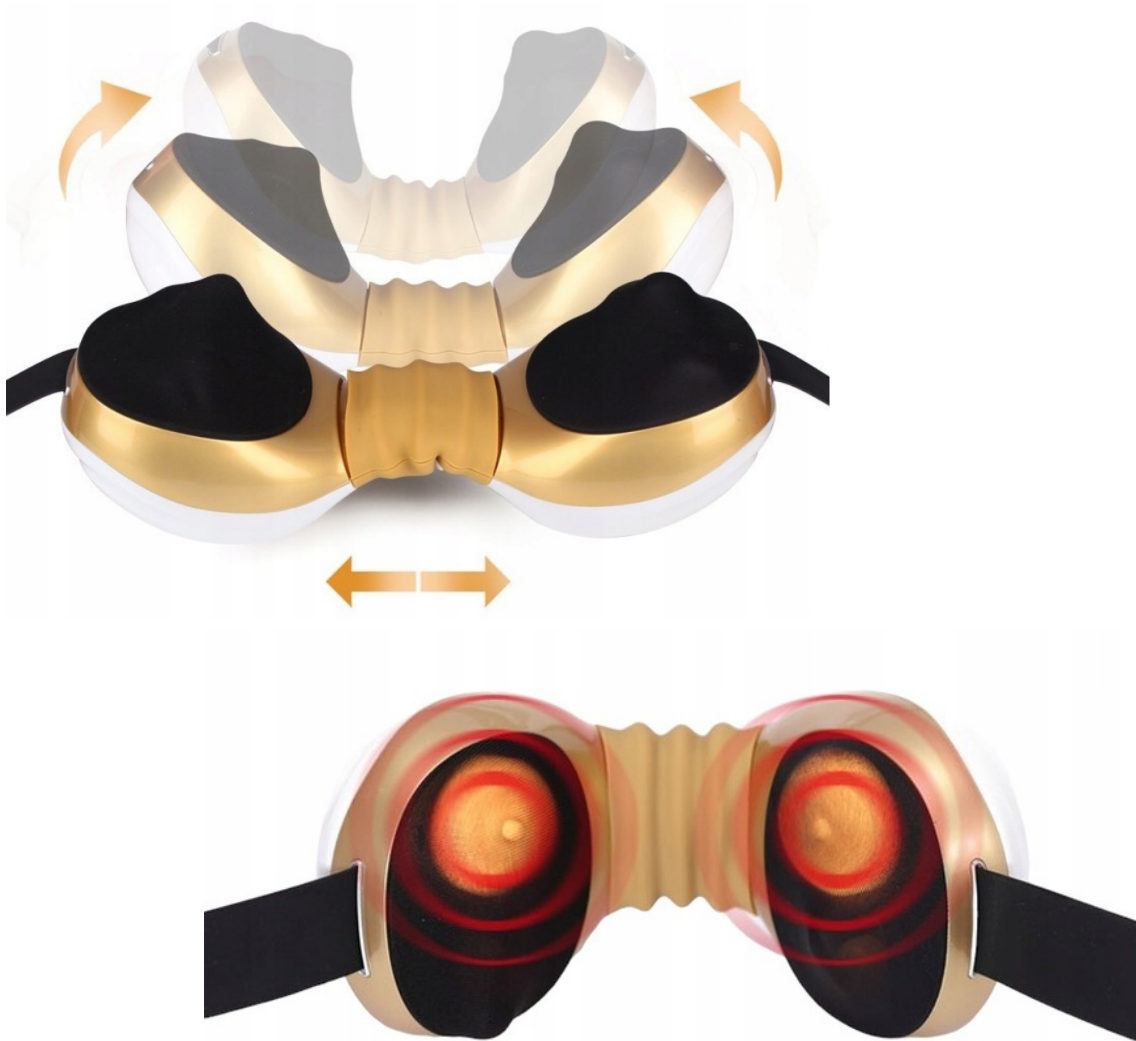

Opis produktu

Masażer karku SHIATSU Beprzewodowy

MAX-4060

Zalety produktu:

- **Technologia Shiatsu:** Zapewnia głęboki i relaksacyjny masaż, imitujący ruchy terapeutycznej masażysty.
- **Bezprzewodowy design:** Zapewnia wygodę i swobodę użytkowania, niezależnie od lokalizacji.
- **Masaż szyi, ramion i pleców:** Zapewnia kompleksową terapię relaksacyjną, obejmując obszary najbardziej narażone na napięcie i ból.
- **Mobilność:** Możliwość stosowania w domu, biurze czy podróży, zapewniając ulgę w dowolnym miejscu.
- **Intuicyjne sterowanie:** Łatwe w obsłudze, umożliwiające dostosowanie intensywności i rodzaju masażu do osobistych preferencji.
- **Funkcja bezprzewodowego ładowania:** Wygodna i praktyczna, eliminuje konieczność korzystania z kabli i zapewnia ciągłą dostępność urządzenia.
- **Kompaktowy i ergonomiczny design:** Zapewnia wygodę użytkowania i dostosowanie do różnych obszarów ciała.
- **Funkcja grzania:** Dodatkowo relaksuje mięśnie i poprawia krążenie krwi, zapewniając kompletną terapię relaksacyjną.
- **Trwała konstrukcja:** Solidne wykonanie zapewnia długotrwałe użytkowanie bez utraty jakości.
- **Doskonały sposób na redukcję stresu i poprawę samopoczucia:** Idealny dla osób prowadzących aktywny tryb życia oraz tych, którzy cierpią na napięcie mięśniowe i ból karku.

Niewiarygodnie mobilny w swoim użyciu

Elastyczny zawias i funkcja grzania

DOSKONAŁY DLA

- ☐- Osób pracujących w biurze przy komputerze
- ☐- Osób pracujących w tej samej pozycji przez dłuższy czas
- ☐- Dla złagodzenia stresu zmęczenia

Parametry techniczne

- ☐ Model Max-4060
- ☐ Moc:6W
- ☐ Bateria: 3,7V 2000mAh
- ☐ Czas pracy na pełnym naładowaniu: 2,5 godziny
- ☐ Temperatura pracy: 5-40C
- ☐ Wymiary: 250x140x130mm
- ☐ Waga Netto/Brutto :0,900/1kg
- ☐ Kolor: czarny + chrom