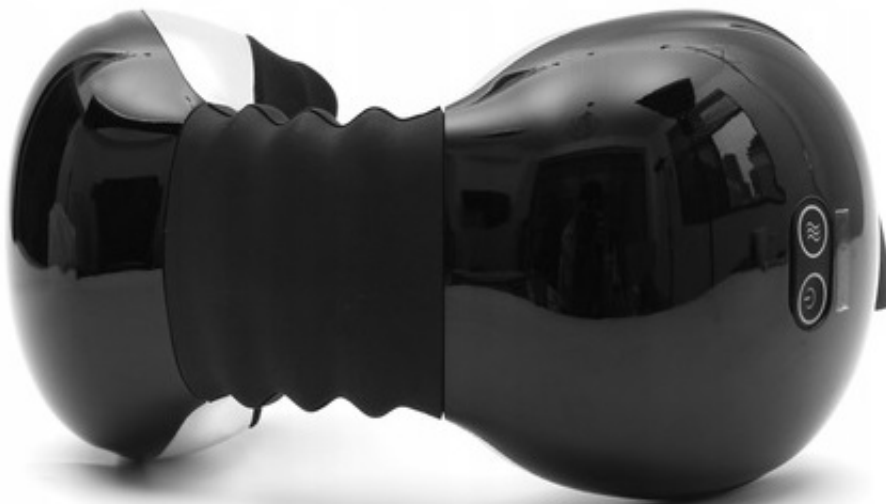

Dane aktualne na dzień: 09-05-2026 13:34

Link do produktu: <https://maxgreg.pl/masazer-karku-i-ciala-max-4060-p-235.html>

Masażer karku i ciała MAX-4060

Cena brutto	169,00 zł
Cena netto	137,40 zł
Cena poprzednia	239,00 zł
Dostępność	Dostępny
Czas wysyłki	24 godziny
Numer katalogowy	MAX-4060
Kod producenta	Masażer karku SHIATSU beprzewodowy
Kod EAN	5907264162251
Producent	P.H.U.MAX-TECH Grzegorz Szebesta

Opis produktu

Masażer karku SHIATSU Beprzewodowy

MAX-4060

Zalety produktu:

- **Technologia Shiatsu:** Zapewnia głęboki i relaksacyjny masaż, imitujący ruchy terapeutycznej masażysty.
- **Bezprzewodowy design:** Zapewnia wygodę i swobodę użytkowania, niezależnie od lokalizacji.
- **Masaż szyi, ramion i pleców:** Zapewnia kompleksową terapię relaksacyjną, obejmując obszary najbardziej narażone na napięcie i ból.
- **Mobilność:** Możliwość stosowania w domu, biurze czy podróży, zapewniając ulgę w dowolnym miejscu.
- **Intuicyjne sterowanie:** Łatwe w obsłudze, umożliwiające dostosowanie intensywności i rodzaju masażu do osobistych preferencji.
- **Funkcja bezprzewodowego ładowania:** Wygodna i praktyczna, eliminuje konieczność korzystania z kabli i zapewnia ciągłą dostępność urządzenia.
- **Kompaktowy i ergonomiczny design:** Zapewnia wygodę użytkowania i dostosowanie do różnych obszarów ciała.
- **Funkcja grzania:** Dodatkowo relaksuje mięśnie i poprawia krążenie krwi, zapewniając kompletną terapię relaksacyjną.
- **Trwała konstrukcja:** Solidne wykonanie zapewnia długotrwałe użytkowanie bez utraty jakości.
- **Doskonały sposób na redukcję stresu i poprawę samopoczucia:** Idealny dla osób prowadzących aktywny tryb życia oraz tych, którzy cierpią na napięcie mięśniowe i ból karku.

Niewiarygodnie mobilny w swoim użyciu

Elastyczny zawias i funkcja grzania

DOSKONAŁY DLA

- ☐- Osób pracujących w biurze przy komputerze
- ☐- Osób pracujących w tej samej pozycji przez dłuższy czas
- ☐- Dla złagodzenia stresu zmęczenia