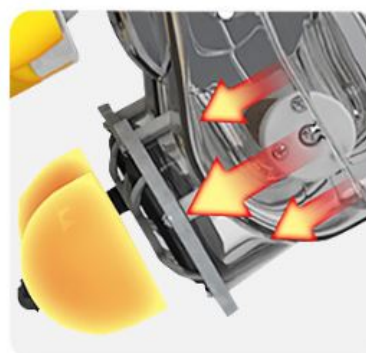

Uniwersalny:

Kołnierz Shiatsu można wykorzystywać do masowania różnych części ciała. takich jak: kark, plecy, brzuch, nogi lub stopy.

Shiatsu

Oklepywanie - Ostukiwanie

Tkanina dystansowa:

Wykonana z eko-skóry i tkaniny dystansowej. Tkanina dystansowa służy odseparowaniu materiału od ciała umożliwiając swobodny przepływ powietrza i wilgoci między nimi, zapobiega poceniu się. Wykorzystywana w specjalistycznej odzieży ochronnej.

**Wygodny uchwyt
do regulacji
intensywności masażu**

**Masażer posiada
zdejmowaną poszewkę
w celu łatwego czyszczenia,
bez uszkodzenia urządzenia**

**Wtyczka z zabezpieczeniem
przed samodzielnym wypięciem**

**Dobrej jakości materiał
umożliwiający
przepływ powietrza**

DANE TECHNICZNE

- ☐- 16 kul masujących po 8 z każdej strony
- ☐- 2 głowice ostukujące po 1 z każdej strony
- ☐- Zmiana kierunku obrotów kul
- ☐- 3 stopnie prędkości ostukiwania
- ☐- Funkcja ogrzewania kul masujących
- ☐- Waga Netto/Brutto: 2,25/2,55kg
- ☐- Napięcie: DC 12V/2,0A
- ☐- Wymiary: dł.125 cm szer. 20 cm wys. 14 cm.
- ☐- Funkcja : AUTO-STOP - 15 min