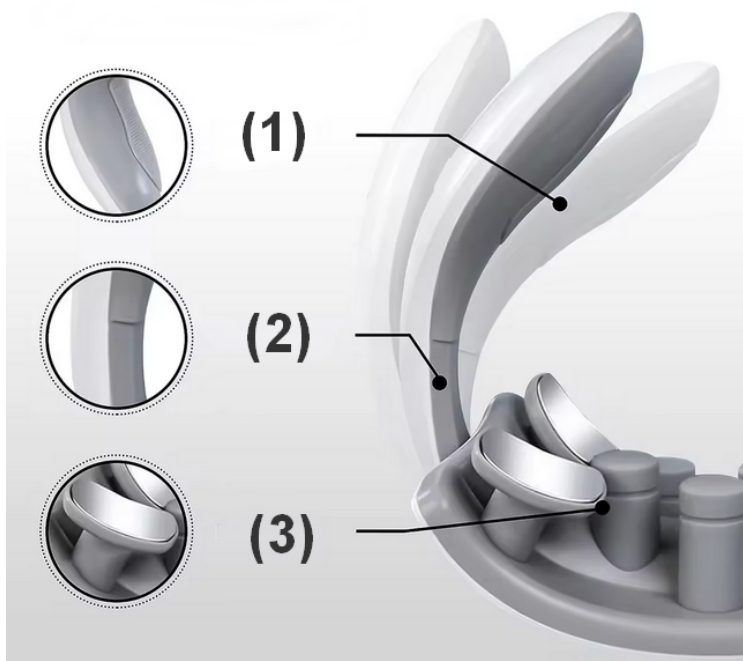

---

**Technologia EMS/Tens - wibracja - podczerwień przenika w głąb mięśni szyi, przynosząc ulgę po długim dniu.**

Urządzenie wykorzystuje **9 inteligentnych głowic**

**4 głowice Tens/EMS**

**5 głowic wibracyjnych** masujących

funkcja **podczerwieni**

- Rozluźnia** spięte **mięśnie** karku
- Poprawia** krążenie krwi
- Redukuje** napięcie i **stres**
- Zwiększa** energię i **koncentrację** w ciągu dnia.

Kształt **dopasowuje** się do szyi, a **bezprowadowa** konstrukcja to dodatkowa **zaleta** naszego masażera

### Specyfikacja techniczna:

- ✓ **Model:** Masażer do szyi **MAXTECH®-88**
- ✓ **Tryby masażu wibracyjnego:** 4 rodzaje
- ✓ **Główce masujące wibracyjne:** 5szt
- ✓ **Główce EMS/Tens:** 4szt
- ✓ **Nagrzewanie światłem:** podczerwień
- ✓ **Tryby masażu EMS/Tens:** 6 rodzaj
- ✓ **Intensywność masażu EMS/Tens:** 15 poziomów
- ✓ **Czas pracy:** do 15 minut na sesję
- ✓ **Zasilanie:** Wbudowany **akumulator, 1200mAh** ładowanie micro USB (czas ładowania: 2h)
- ✓ **Kolor:** Biało-szary
- ✓ **Waga brutto/netto:** 450 / 245 gram

**(1) wewnętrzna poduszka ramienia - mini akupresura**

**(2) elastyczne ramię**

**(3) elektroda EMS/Tens i głowica wibracyjna**

**- 9 głowic masujących 360°**

**--- WYMIARY ---**