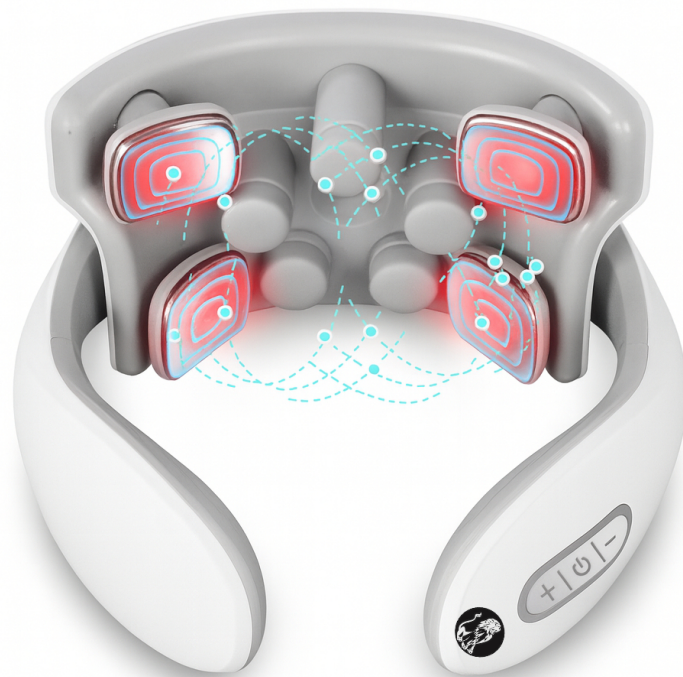

### **Masażer karku - Elektrostymulator szyi 9 głowic do masażu Bezprzewodowy Neck MAX-88**

**Masażer szyi MAXTECH®-88 - Uwolnij się od BÓLU i SZTYWNOŚCI KARKU w 15 minut**

---

### Zastosowanie - Zalety produktu:

- ☐ **Łagodzi ból i napięcie** karku- skuteczna **ulga** dla mięśni i **kręgosłupa** szyjnego
- ☐ **Poprawia krążenie** - ciepło i impulsy **EMS/Tens wspierają** regenerację
- ☐ **Redukuje stres** - **odprężenie** dla ciała i umysłu w kilka minut
- ☐ **Prosta** obsługa - intuicyjne przyciski, **bez kabli** i skomplikowanych ustawień
- ☐ **Lekki** i mobilny - **idealny** do domu, pracy i podróży

---

**Technologia EMS/Tens - wibracja - podczerwień przenika w głąb mięśni szyi, przynosząc ulgę po długim dniu.**

Urządzenie wykorzystuje **9 inteligentnych głowic**

**4 głowice Tens/EMS**

**5 głowic wibracyjnych** masujących

funkcja **podczerwieni**

- Rozluźnia** spięte **mięśnie** karku
- Poprawia** krążenie krwi
- Redukuje** napięcie i **stres**
- Zwiększa** energię i **koncentrację** w ciągu dnia.

Kształt **dopasowuje** się do szyi, a **bezprowadowa** konstrukcja to dodatkowa **zaleta** naszego masażera