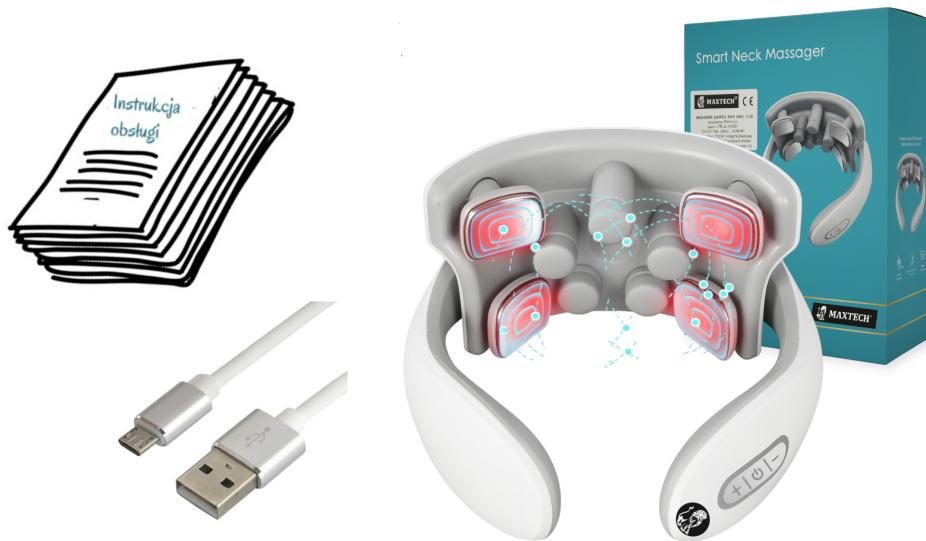

funkcja **podczerwieni**

- Rozluźnia** spięte **mięśnie** karku
- Poprawia** krążenie krwi
- Redukuje** napięcie i **stres**
- Zwiększa** energię i **koncentrację** w ciągu dnia.

Kształt **dopasowuje** się do szyi, a **bezprowadowa** konstrukcja to dodatkowa **zaleta** naszego masażera

**(1) wewnętrzna poduszka ramienia - mini akupresura**

**(2) elastyczne ramię**

**(3) elektroda EMS/Tens i głowica wibracyjna**

**- 9 głowic masujących 360°**

**--- WYMIARY ---**

## W ZESTAWIE

- ✓ **Oryginalny masażer karku EMS MAXTECH®-88**
- ✓ **Kabel do ładowania USB - Mini**
- ✓ **Instrukcja obsługi w języku polskim**
- ✓ **Estetyczne opakowanie**