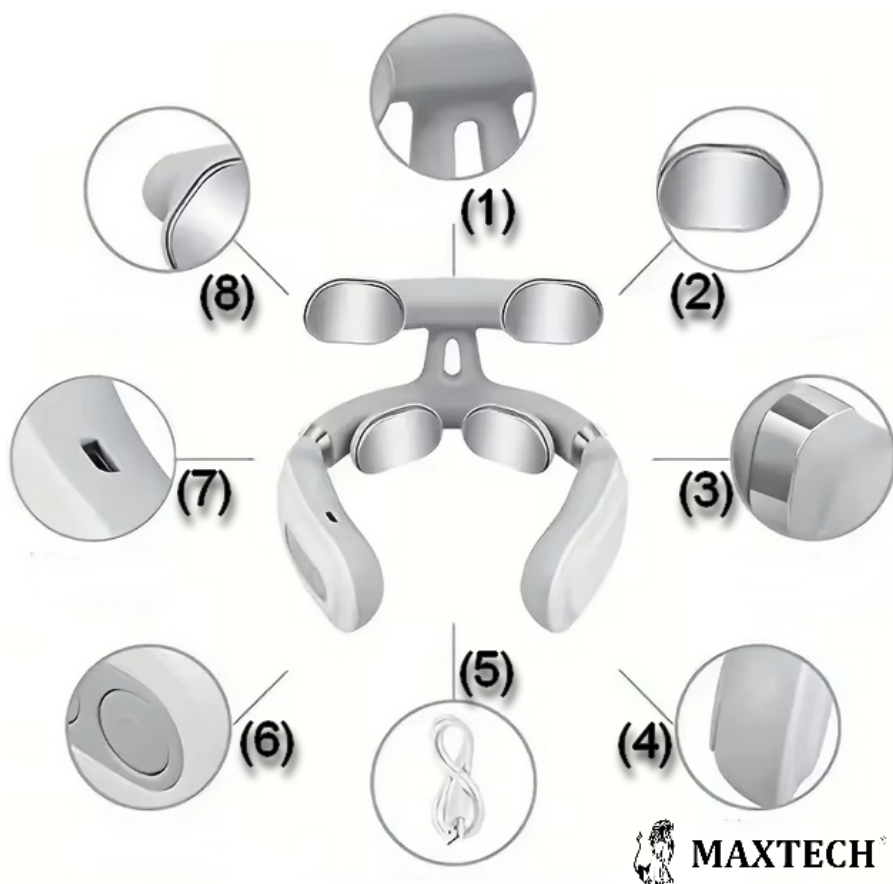

Technologia EMS/Tens przenika w głąb mięśni

MAXTECH®

przynosząc ulgę po długim dniu.

4 głowice Tens/EMS

funkcja **grzania 42C**

- Rozluźnia** spięte **mięśnie** karku
- Poprawia** krążenie krwi
- Redukuje** napięcie i **stres**
- Zwiększa** energię i **koncentrację** w ciągu dnia.

Kształt **dopasowuje** się do szyi, a **bezprowadowa** konstrukcja to dodatkowa **zaleta** naszego masażera

(1) Konstrukcja 4D

(2) Styki ze stali nierdzewnej

(3) Wzmocnione elastyczne ramiona

(4) Ochrona szyi

(5) kabel do ładowania Micro-USB

(6) Panel sterujący

(7) Port ładowania Micro-USB

(8) Regulowane ramię

MAXTECH[®]

MAXTECH[®]

Specyfikacja techniczna:

- ✓ **Model:** Masażer do szyi **MAXTECH®-08**
- ✓ **Główce EMS/Tens:** 4szt
- ✓ **Materiał:** elastyczne tworzywo sztuczne + silikon
- ✓ **Nagrzewanie do 42C**
- ✓ **Intensywność masażu EMS/Tens:** 16 poziomów
- ✓ Tryby masażu: **6 Trybów**
- ✓ **System komunikatów głosowych** podczas przełączania trybów i regulacji intensywności,
- ✓ **Moc: 3Wat**