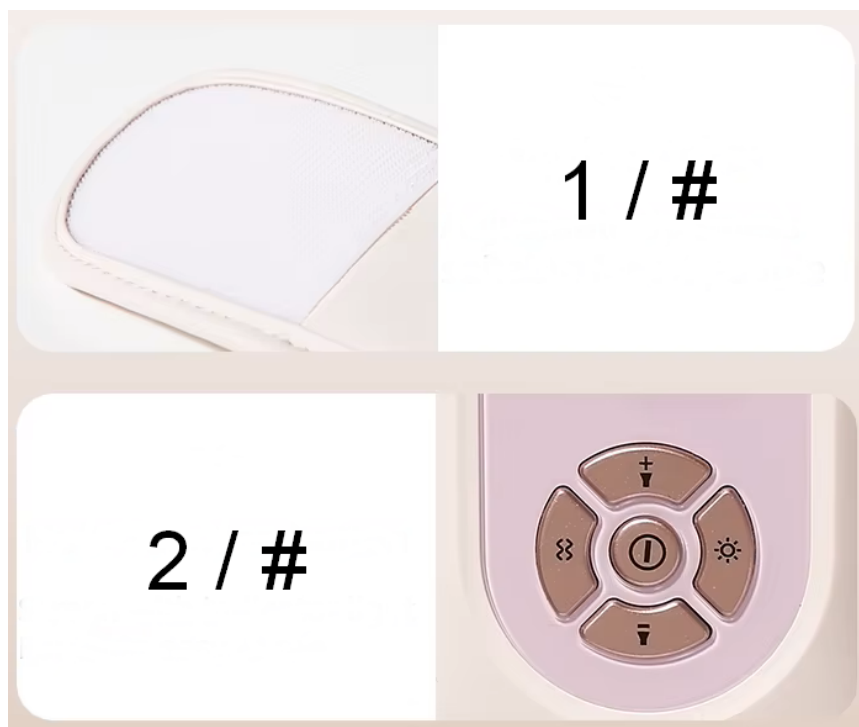

### 5 trybów masażu pompowanym powietrzem:

- Tryb **mieszany**
- Tryb **rozluźniający odprężający**
- Tryb **relaksacyjny**
- Tryb **komfortu**
- Tryb **usypiania**

Masażer **wyposażony** jest w **4 poduszki** powietrzne **które** napełniają się powietrzem i **masują** całą **głowę** ponad to urządzenie **posiada 3 poziomy intensywności** pompowanego powietrza

- **lekki ucisk**
- **średni ucisk**
- **mocny ucisk**

- **Ogrzewanie w okolicy czoła**
- **3 stopnie ciepła** które **rozluźniają** mięśnie i **poprawiają** krążenie **idealne** połączenie podczas masażu uciskowego **przy napięciu i bólach głowy**
- **Relaksacyjna muzyka + Bluetooth**
- Bezprzewodowe połączenie z telefonem i **możliwość** słuchania ulubionej muzyki. Ponadto urządzenie **posiada wgrane** dźwięki natury a to wszystko dzięki **wbudowanemu głośnikowi** w pilocie.
- **Regulacja głośności lub całkowite wyciszenie-**  
Nasz **masażer posiada regulację** natężenia dźwięku **bez przerywania** masażu.
- **Port ładowania USB - Typ C** - taki **port umożliwia nam szybkie ładowanie** w domu samochodzie lub pracy

1 / # **Zapinane na rzep** - umożliwia **szybkie** i **wygodne** dopasowanie opaski **do obwodu** głowy, zapewniając **stabilne** i **komfortowe** noszenie.

2 / # **Panel sterowanie** - **intuicyjny pilot** z przyciskami do regulacji