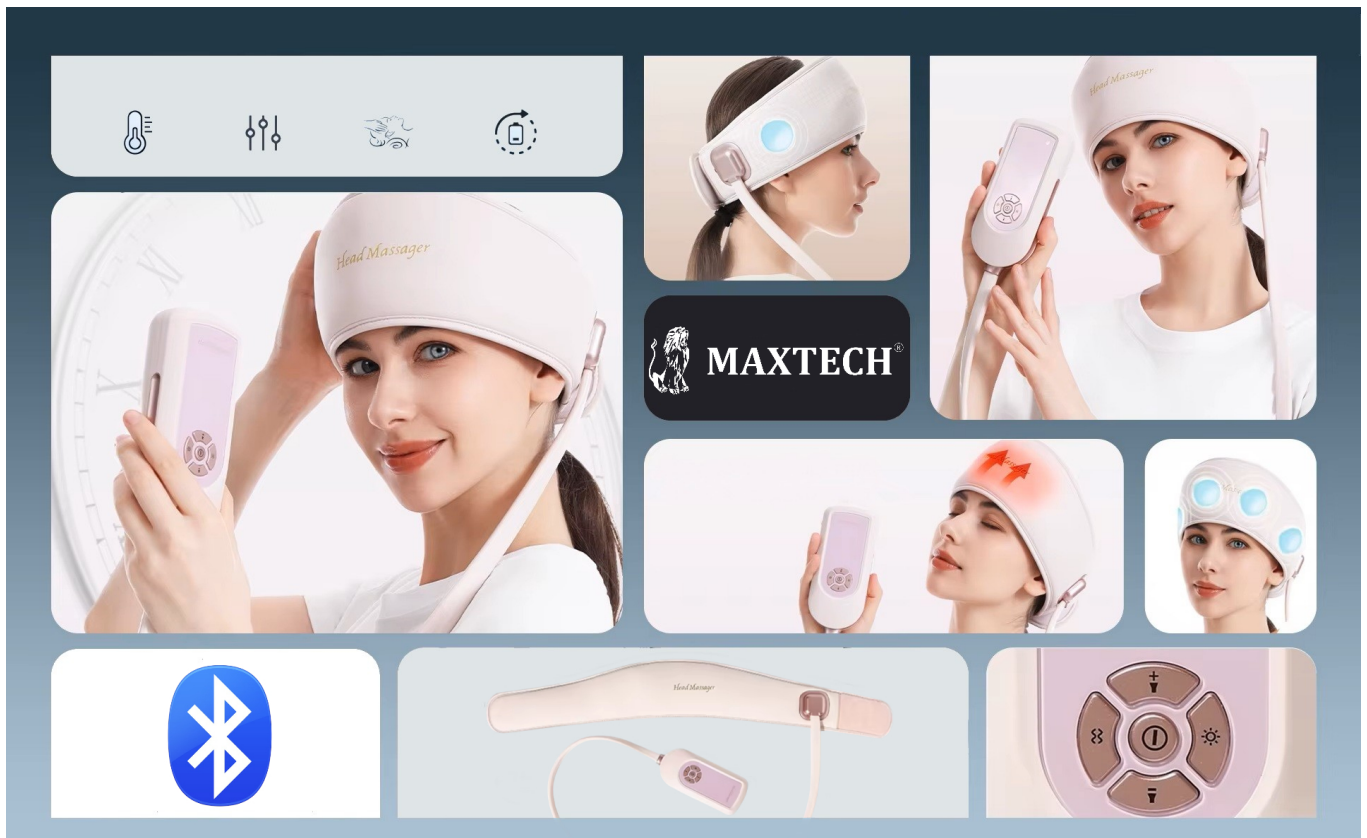

#### Masażer głowy Bezprzewodowa Opaska uciskowa do masażu skroni z grzaniem MAX-H01

## Inteligentny masażer głowy - relaks i ulga każdego dnia

Poznaj **nowoczesny masażer** głowy - opaskę uciskową **MAXTECH®** który łączy masaż **pompowanym powietrzem**, **ogrzewaniem** i funkcją **muzyki** w jednym **eleganckim** urządzeniu. **Zaprojektowany** by przynieść **ulgę** w napięciu mięśni, **stresie i bólach** głowy, a także **poprawić** krążenie i jakość snu.

- **lekki ucisk**
- **średni ucisk**
- **mocny ucisk**

- **Ogrzewanie w okolicy czoła**
- **3 stopnie ciepła** które **rozluźniają** mięśnie i **poprawiają** krążenie **idealne** połączenie podczas masażu uciskowego **przy napięciu i bólach głowy**
- **Relaksacyjna muzyka + Bluetooth**
- Bezprzewodowe połączenie z telefonem i **możliwość** słuchania ulubionej muzyki. Ponadto urządzenie **posiada wgrane** dźwięki natury a to wszystko dzięki **wbudowanemu głośnikowi** w pilocie.
- **Regulacja głośności lub całkowite wyciszenie-**  
Nasz **masażer posiada regulację** natężenia dźwięku **bez przerywania** masażu.
- **Port ładowania USB - Typ C** - taki **port umożliwia nam szybkie ładowanie** w domu samochodzie lub pracy

1 / # **Zapinane na rzep** - umożliwia **szybkie** i **wygodne** dopasowanie opaski **do obwodu** głowy, zapewniając **stabilne** i **komfortowe** noszenie.

2 / # **Panel sterowanie** - **intuicyjny pilot** z przyciskami do regulacji