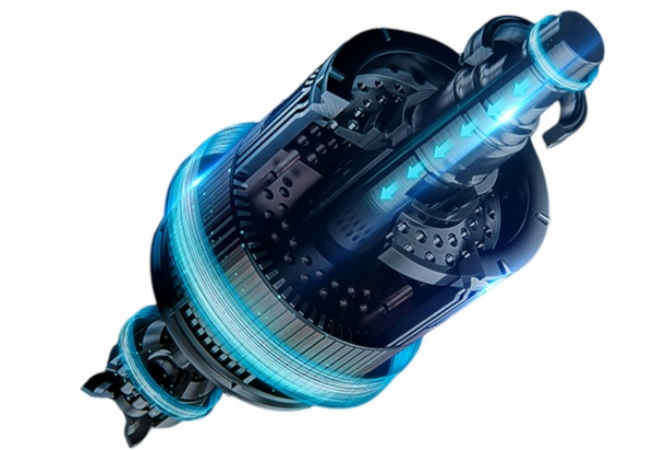

Opis produktu

Masażer do ciała Pistolet masujący - GUN MAX-5850

Profesjonalne przenośne urządzenia do masażu głębokich tkanek. Ten produkt jest wyposażony w mocny silnik bezszczotkowy wykonujący głęboko młotkowy masaż mięśni, które pomagają zmniejszyć ból mięśni, łagodzą zmęczenie po wysiłku. Konstrukcja tego produktu jest lekka i wyjątkowo cicha.

Dane techniczne

- Silnik: **bezsztukowy - mocny, cicha praca**
- Kolor: niebiesko-czarny
- Ilość głowic w komplecie: 4
- Zakres prędkości: **2100-3600 obrotów/min** - dostosuj do swoich potrzeb
- Amplituda oscylacji: 12 mm / 0,47 cala
- Prędkość - 6 różnych prędkości
- Zasilanie: akumulatorowe
- Akumulator: 2400 mAh;
- Czas pracy: do 2-3h
- Czas ładowania: 1h

02

Łatwy w obsłudze

01

Port szybkiego ładowania

03

Antypoślizgowa rączka

WYMIARY

MOCNY CICHY SILNIK ORAZ WYTRZYMAŁA BATERIA

WYMIENNE KOŃCÓWKI MASUJĄCE

□ **Widelki** - końcówka przeznaczona do pracy na mięśniach węższych i długich (np. prostownik grzbietu, czworoboczny grzbietu, brzuchaty łydki). Sprawdza się również w terapii tkanek w okolicy ścięgna Achillesa, gdzie umożliwia pracę na tkance omijając ścięgno. Zaokrąglone zakończenia końcówki sprawiają, że końcówka płynnie przesuwa się po ciele i dokładnie dociera do tych grup mięśniowych, do których jest przeznaczona.