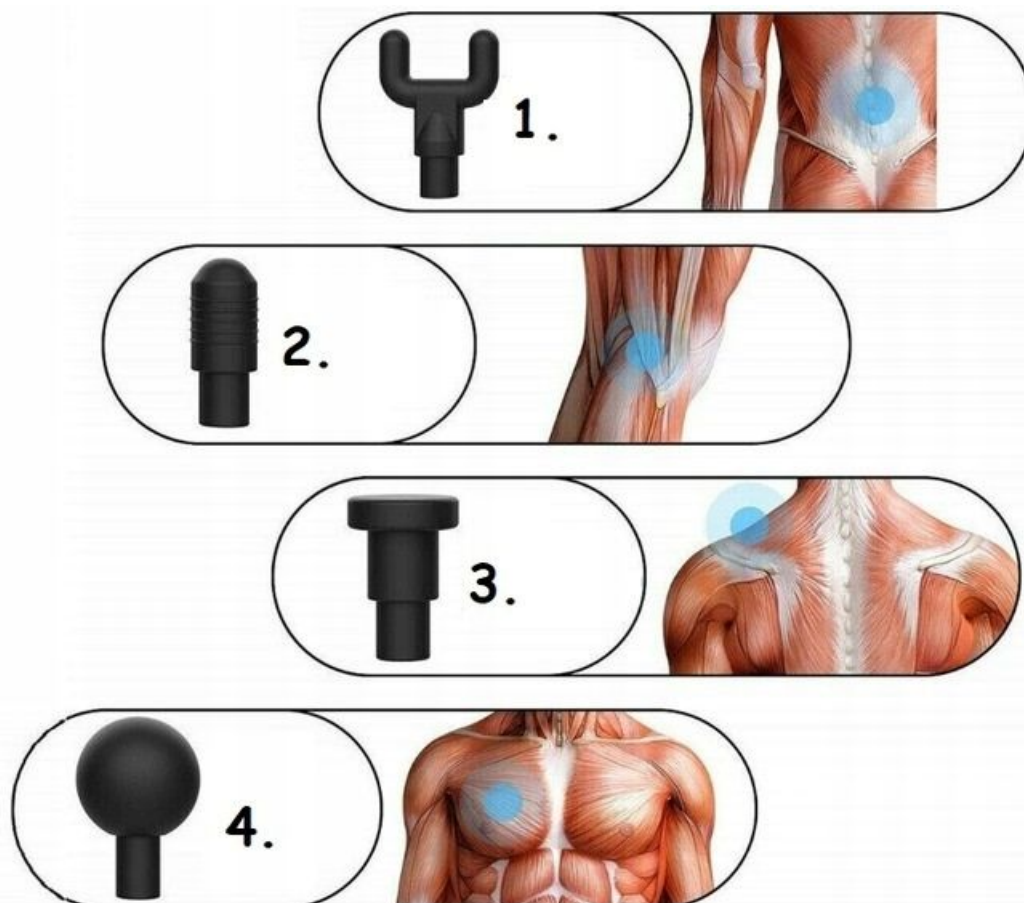

02

Łatwy w obsłudze

01

Port szybkiego ładowania

03

Antypoślizgowa rączka

WYMIARY

MOCNY CICHY SILNIK ORAZ WYTRZYMAŁA BATERIA

WYMIENNE KOŃCÓWKI MASUJĄCE

□ **Widelki** - końcówka przeznaczona do pracy na mięśniach węższych i długich (np. prostownik grzbietu, czworoboczny grzbietu, brzuchaty łydki). Sprawdza się również w terapii tkanek w okolicy ścięgna Achillesa, gdzie umożliwia pracę na tkance omijając ścięgno. Zaokrąglone zakończenia końcówki sprawiają, że końcówka płynnie przesuwa się po ciele i dokładnie dociera do tych grup mięśniowych, do których jest przeznaczona.

□ **Pocisk** - najbardziej precyzyjna ze wszystkich końcówek. Wykonana przeznaczona do punktów spustowych (zgrubień na tkance mięśniowej powodujących ból, często promieniujący do innych obszarów ciała). Dokładnie dociera do najtrudniej położonych grup mięśniowych

□ **Płaska** - nadaje się do pracy na małych i dużych grupach mięśniowych. Zapewnia bardzo dobry kontakt z ciałem pozwalając na dotarcie do głębiej położonych tkanek. Przydatna również w pracy na mocniej spiętych i zbitych partiach mięśniowych, takich jak mięsień czworo głowy uda czy piersiowy większy.