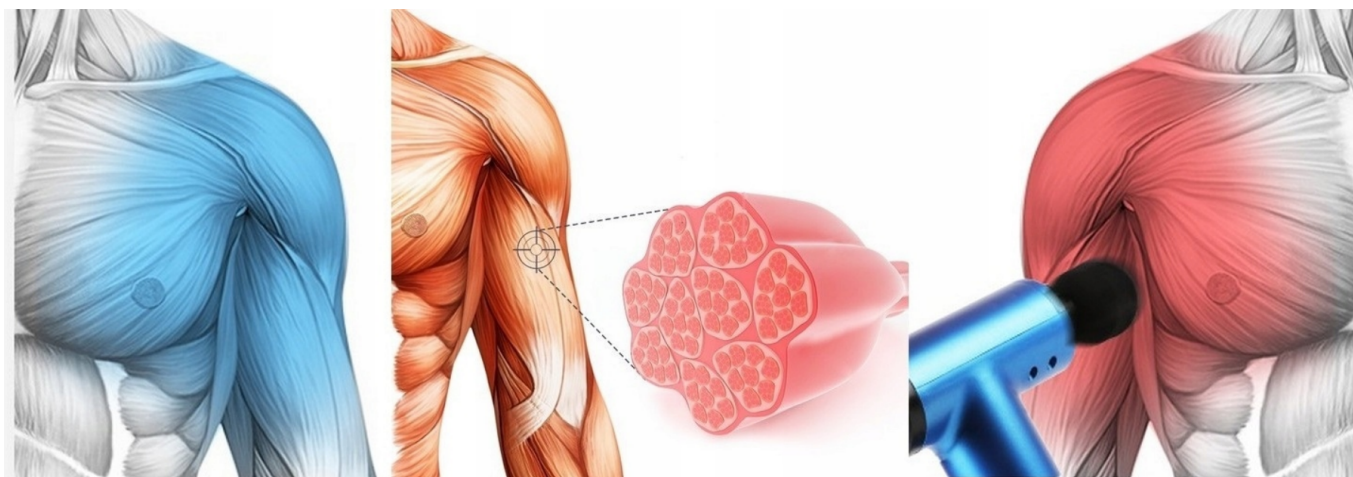

Opis produktu

Masażer do ciała Pistolet masujący - GUN MAX-5850

Profesjonalne przenośne urządzenia do masażu głębokich tkanek. Ten produkt jest wyposażony w mocny silnik bezszczotkowy wykonujący głęboko młotkowy masaż mięśni, które pomagają zmniejszyć ból mięśni, łagodzą zmęczenie po wysiłku. Konstrukcja tego produktu jest lekka i wyjątkowo cicha.

Nasz masażer ręczny wyposażony jest w **4 różne końcówki**, które możesz **dopasować do obszaru ciała**, w którym występuje ból. Dodatkowo **6 trybów** moc pozwoli dopasować **intensywność masażu do bólu** jaki odczuwamy. Połączenie to daje **znakomite efekty**.

Nasze profesjonalne przenośne urządzenie do masażu głębokich tkanek może być partnerem sportowym na długie lata.

Ogólne informacje:

-
- □ Intensywne wibracje zapewniają głęboki masaż mięśniowy
 - □ Regulowana prędkość i różne końcówki masujące dla różnorodności i precyzji
 - □ Wytrzymała bateria, umożliwiająca długotrwałe użytkowanie
 - □ Ergonomiczny design zapewniający wygodę użytkowania
 - □ Łatwa obsługa, idealna zarówno dla profesjonalistów, jak i początkujących użytkowników

□ **Płaska** - nadaje się do pracy na małych i dużych grupach mięśniowych. Zapewnia bardzo dobry kontakt z ciałem pozwalając na dotarcie do głębiej położonych tkanek. Przydatna również w pracy na mocniej spiętych i zbitych partiach mięśniowych, takich jak mięsień czworo głowy uda czy piersiowy większy.