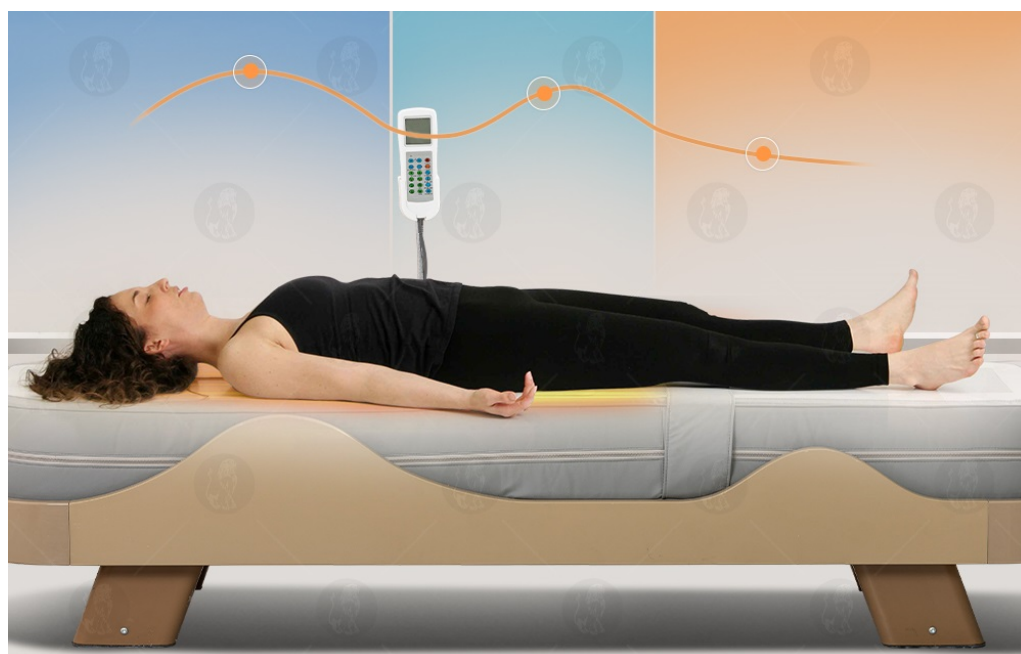

Link do produktu: <https://maxgreg.pl/lozko-masujace-nefrytowe-do-masazu-calego-ciala-grzejace-jade-max-l5-p-430.html>

Łóżko masujące Nefrytowe do masażu całego ciała Grzejące Jade MAX-L5

Cena brutto	6 880,00 zł
Cena netto	5 593,50 zł
Dostępność	Dostępny
Czas wysyłki	24 godziny
Numer katalogowy	MAX-L5
Kod producenta	Łóżko masujące Nefrytowe
Kod EAN	5907264161292
Producent	P.H.U.MAX-TECH Grzegorz Szebesta

Opis produktu

Łóżko masujące Nefrytowe do masażu całego ciała Materac masujący grzejący - Jade MAX-L5

Dlaczego warto wybrać nasze łóżko masujące?

-
- Profesjonalna **jakość**
 - **Terapia** ciepła i masaż w **jednym urządzeniu**
 - **Bezpieczne** dla każdego
 - **Naturalne materiały** – jadeit i ekologiczne komponenty
 - Idealne **do domu, gabinetu** masażu lub **ośrodka rehabilitacji**

- ✓ Głębokie rozciąganie kręgosłupa
- ✓ Ciepło, które koi napięcie
- ✓ Ruch dostosowany do Twoich pleców
- ✓ Ulga od bólu, stresu i zmęczenia
- ✓ Codzienna regeneracja na wyciągnięcie ręki

Mechanizm systemu masażu, który jest zastosowany w naszym łóżku nefrytowym to system, który łączy masaż, rozciąganie i terapię ciepłą, by kompleksowo zadbać o kręgosłup.

Regulacja zakresu temperatury od 30 -70C - oraz innowacyjny system włókna węglowego do lepszego oddawania temperatury

5 i 11 jadeitowych projektorów do terapii podczerwienią całego ciała

Wykonane z najwyższej jakości **100 % jadeitu**, projektor **emituje** delikatne **podczerwone promieniowanie**, które głęboko przenika w tkanki ciała. Terapia podczerwienią **łagodzi napięcie mięśniowe, poprawia krążenie krwi i stymuluje regenerację**. Doświadcz pełnego odprężenia i regeneracji z tym zestawem, który zapewni Ci relaks, wzmacniające efekty na ciało i umysł oraz harmonię, której pragniesz.