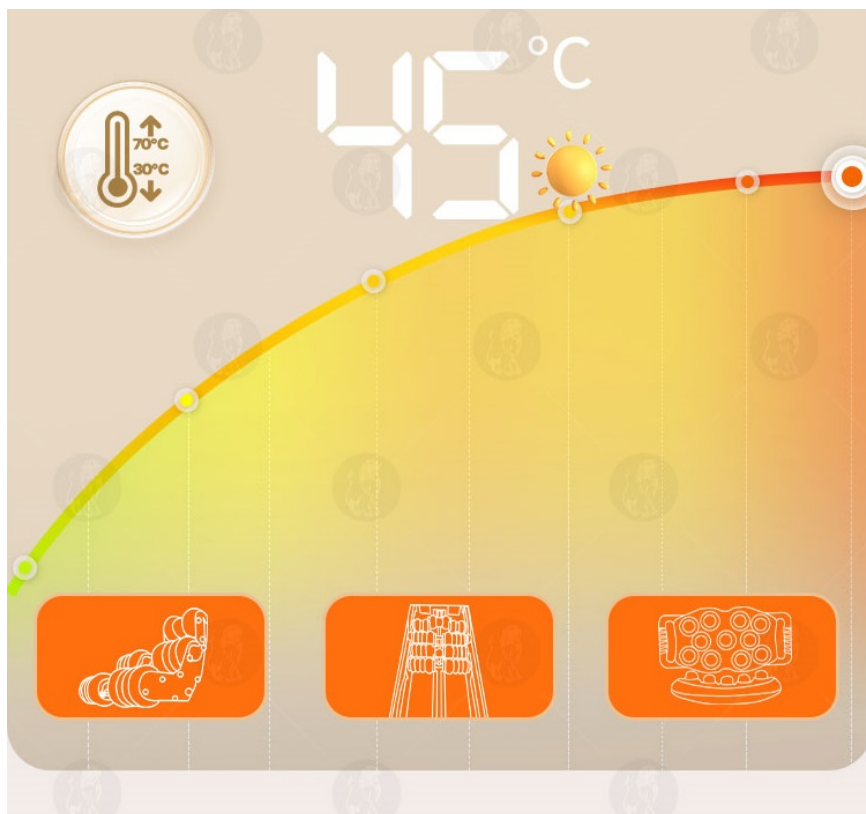

Regulacja zakresu temperatury od 30 -70C - oraz innowacyjny system włókna węglowego do lepszego oddawania temperatury