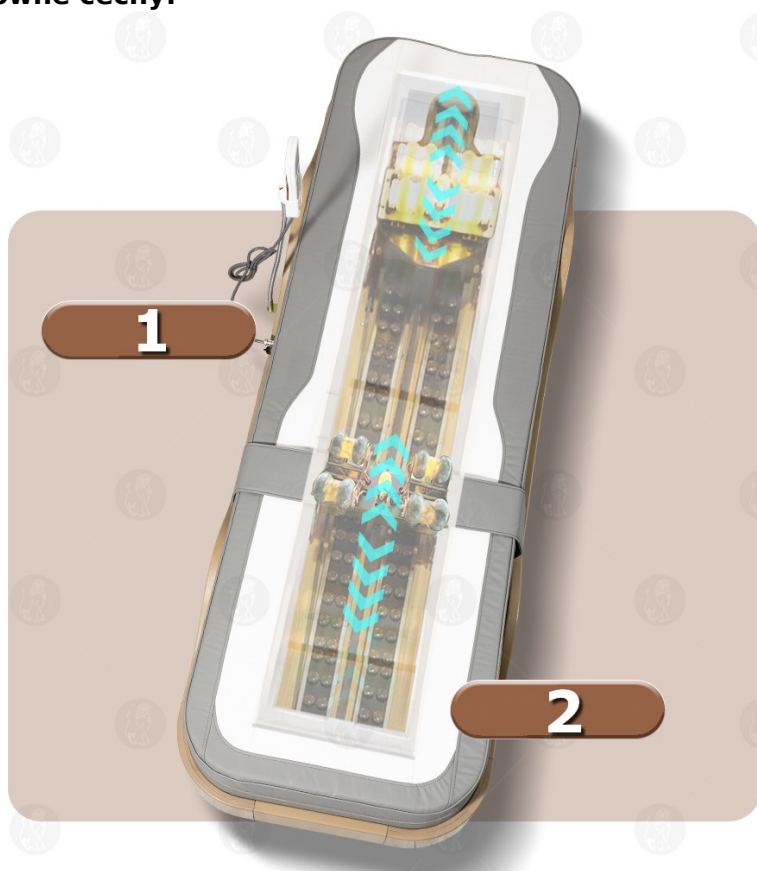

- ✓ **Mechanizm masujący:** Składa się z ruchomych **rolek nefrytowych**, które przemieszczają się wzdłuż kręgosłupa użytkownika. Rolki te mają funkcję ogrzewania.
- ✓ **Zakres podnoszenia:** Urządzenie jest w stanie **unosić ciało na wysokość do 5 cm** – zapewnia to głębszy masaż i efekt rozciągania kręgosłupa.
- ✓ **Ruchy masażu:** Strzałki wokół kręgosłupa ukazują jak **działa rozciąganie** i delikatne **odciąganie kręgów** w różnych kierunkach, co może **pomagać w dekompresji kręgosłupa** i ulżeniu w bólu pleców.
- ✓ **Efekt cieplny:** Czerwone **podświetlenie** rolek to **funkcja ogrzewania**, która dodatkowo rozluźnia mięśnie i poprawia krążenie.
- ✓ **Precyzyjne dopasowanie:** Mechanizm **zaprojektowany tak, by dostosowywać** się do naturalnych krzywizn kręgosłupa.

Główne cechy:

- ✓ - **9 nefrytowych rolek** do masażu karku, głowy i odcinka lędźwiowego przesuwającej się po zakrzywionej szynie
- ✓ - **4 rolki nefrytowe** na nogi przesuwające się w górę i dół
- ✓ - **regulacja** wychyłu aparatu masującego **do 5 cm w górę**
- ✓ - **Szyna** napędowa **w kształcie litery S** dopasowuje się do kształtu kręgosłupa.
- ✓ - Aluminiowa **mocna prowadnica** napędu
- ✓ - **Sterowanie** z pilota
- ✓ - **Nagrzewane rolki nefrytowe** z możliwością regulacji temperatury **od 30C w górę**
- ✓ - **Ogrzewanie z włókna węglowego** w górnej części zapewnia najlepszą terapię dalekiej podczerwieni.
- ✓ - **5 i 11 jadeitowych projektorów** do terapii podczerwienią całego ciała.
- ✓ - **Tryb manualny:** możesz zatrzymać rolkę w dowolnej pozycji do masażu punktowego.
- ✓ - Tryb automatyczny: **6 programów**
- ✓ - Funkcja **Auto Stop**
- ✓ Funkcja **ustawiania czasu** masażu 5 min aż do 80 min
- ✓ Moc: **120 Wat**
- ✓ Maksymalna waga użytkownika: **120 kg**