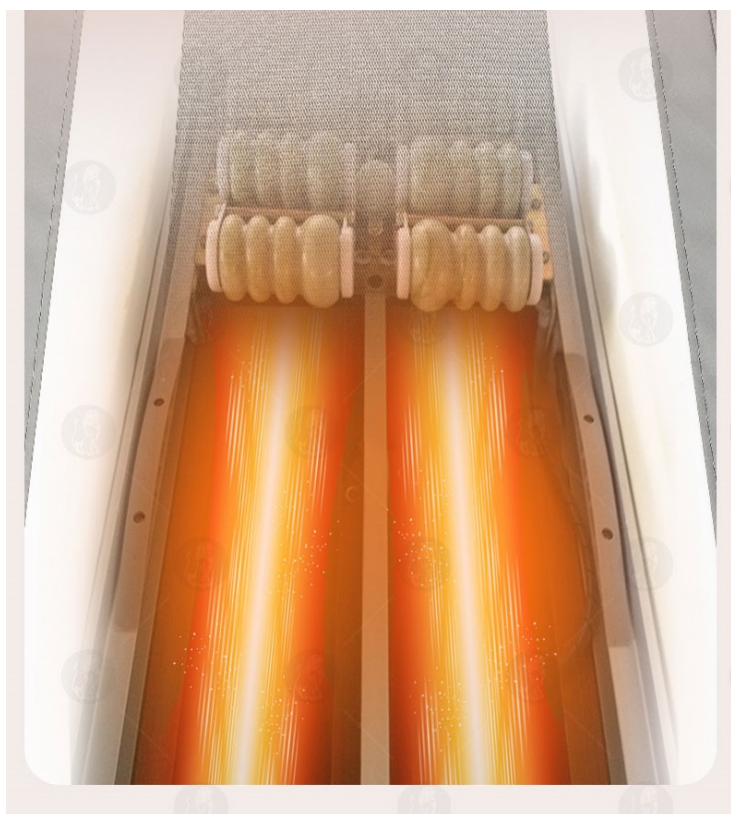

Ciepłe, masujące **głowice otulają Twoje plecy, rozluźniając** każdy **spięty mięsień**.

To nie jest zwykły masaż – to osobista sesja terapii, która **przywraca energię** Twojemu ciału i umysłowi.

Dlaczego pokochasz ten masaż?

- ✓ Głębokie rozciąganie kręgosłupa
- ✓ Ciepło, które koi napięcie
- ✓ Ruch dostosowany do Twoich pleców
- ✓ Ulga od bólu, stresu i zmęczenia
- ✓ Codzienna regeneracja na wyciągnięcie ręki

Mechanizm systemu masażu, który jest zastosowany w naszym łóżku nefrytowym to system, który łączy masaż, rozciąganie i terapię ciepłą, by kompleksowo zadbać o kręgosłup.

- ✓ **Mechanizm masujący:** Składa się z ruchomych **rolek nefrytowych**, które przemieszczają się wzdłuż kręgosłupa użytkownika. Rolki te mają funkcję ogrzewania.
- ✓ **Zakres podnoszenia:** Urządzenie jest w stanie **unosić ciało na wysokość do 5 cm** – zapewnia to głębszy masaż i efekt rozciągania kręgosłupa.
- ✓ **Ruchy masażu:** Strzałki wokół kręgosłupa ukazują jak **działa rozciąganie** i delikatne **odciąganie kręgów** w różnych kierunkach, co może **pomagać w dekompresji kręgosłupa** i ulżeniu w bólu pleców.
- ✓ **Efekt cieplny:** Czerwone **podświetlenie** rolek to **funkcja ogrzewania**, która dodatkowo rozluźnia mięśnie i poprawia krążenie.
- ✓ **Precyzyjne dopasowanie:** Mechanizm **zaprojektowany tak, by dostosowywać** się do naturalnych krzywizn kręgosłupa.

Regulacja zakresu temperatury od 30 -70C - oraz innowacyjny system włókna węglowego do lepszego oddawania temperatury

5 i 11 jadeitowych projektorów do terapii podczerwienią całego ciała

Wykonane z najwyższej jakości **100 % jadeitu**, projektor **emituje** delikatne **podczerwone promieniowanie**, które głęboko przenika w tkanki ciała. Terapia podczerwienią **łagodzi napięcie mięśniowe, poprawia krążenie krwi i stymuluje regenerację**. Doświadcz pełnego odprężenia i regeneracji z tym zestawem, który zapewni Ci relaks, wzmacniające efekty na ciało i umysł oraz harmonię, której pragniesz.