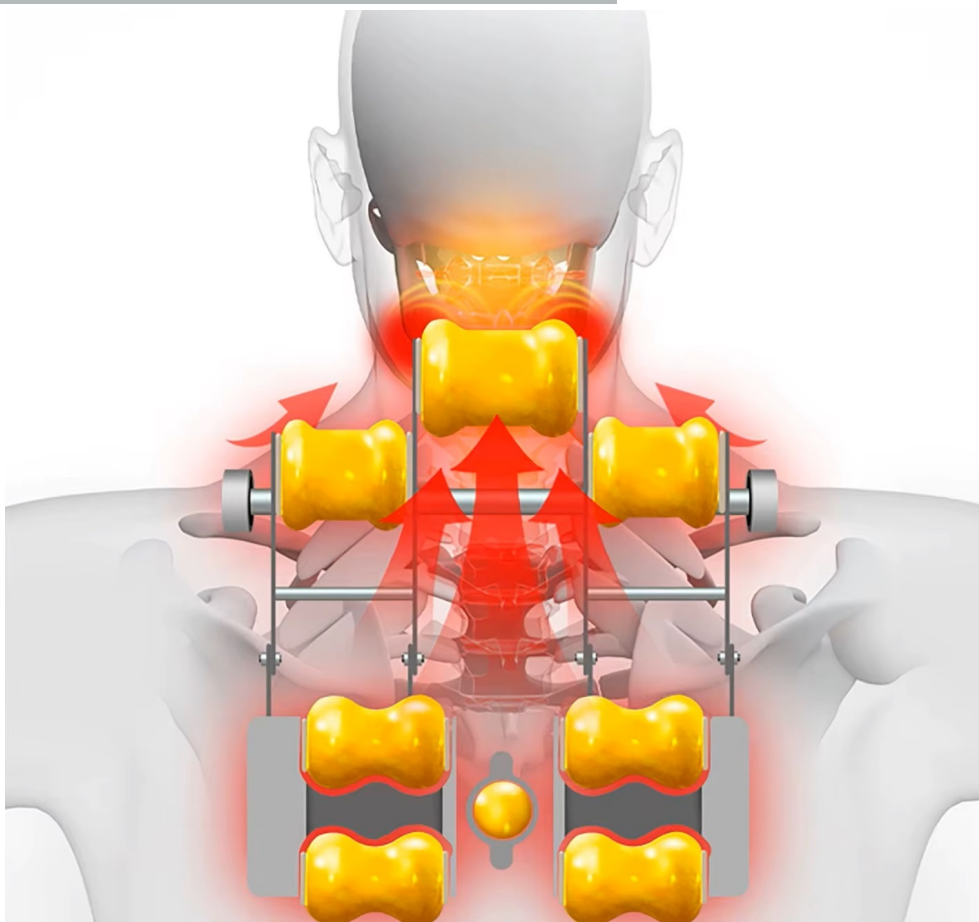

Wyobraź sobie uczucie, **jakby** ktoś **delikatnie rozciągał** Twój **kręgosłup**, zdejmując z niego cały ciężar dnia codziennego. Nasz **system masażu łączy rozciąganie do 5 cm**, ciepło i płynny ruch rolek, abyś mógł poczuć ulgę, odprężenie i głęboki komfort.

Ciepłe, masujące **głowice otulają Twoje plecy, rozluźniając** każdy **spięty mięsień**.

To nie jest zwykły masaż – to osobista sesja terapii, która **przywraca energię** Twojemu ciału i umysłowi.

Dlaczego pokochasz ten masaż?

- ✓ Głębokie rozciąganie kręgosłupa
- ✓ Ciepło, które koi napięcie
- ✓ Ruch dostosowany do Twoich pleców
- ✓ Ulga od bólu, stresu i zmęczenia
- ✓ Codzienna regeneracja na wyciągnięcie ręki

Mechanizm systemu masażu, który jest zastosowany w naszym łóżku nefrytowym to system, który łączy masaż, rozciąganie i terapię ciepłą, by kompleksowo zadbać o kręgosłup.

- ✓ **Mechanizm masujący:** Składa się z ruchomych **rolek nefrytowych**, które przemieszczają się wzdłuż kręgosłupa użytkownika. Rolki te mają funkcję ogrzewania.
- ✓ **Zakres podnoszenia:** Urządzenie jest w stanie **unosić ciało na wysokość do 5 cm** – zapewnia to głębszy masaż i efekt rozciągania kręgosłupa.
- ✓ **Ruchy masażu:** Strzałki wokół kręgosłupa ukazują jak **działa rozciąganie** i delikatne **odciąganie kręgów** w różnych kierunkach, co może **pomagać w dekompresji kręgosłupa** i ulżeniu w bólu pleców.
- ✓ **Efekt cieplny:** Czerwone **podświetlenie** rolek to **funkcja ogrzewania**, która dodatkowo rozluźnia mięśnie i poprawia krążenie.
- ✓ **Precyzyjne dopasowanie:** Mechanizm **zaprojektowany tak, by dostosowywać** się do naturalnych krzywizn kręgosłupa.