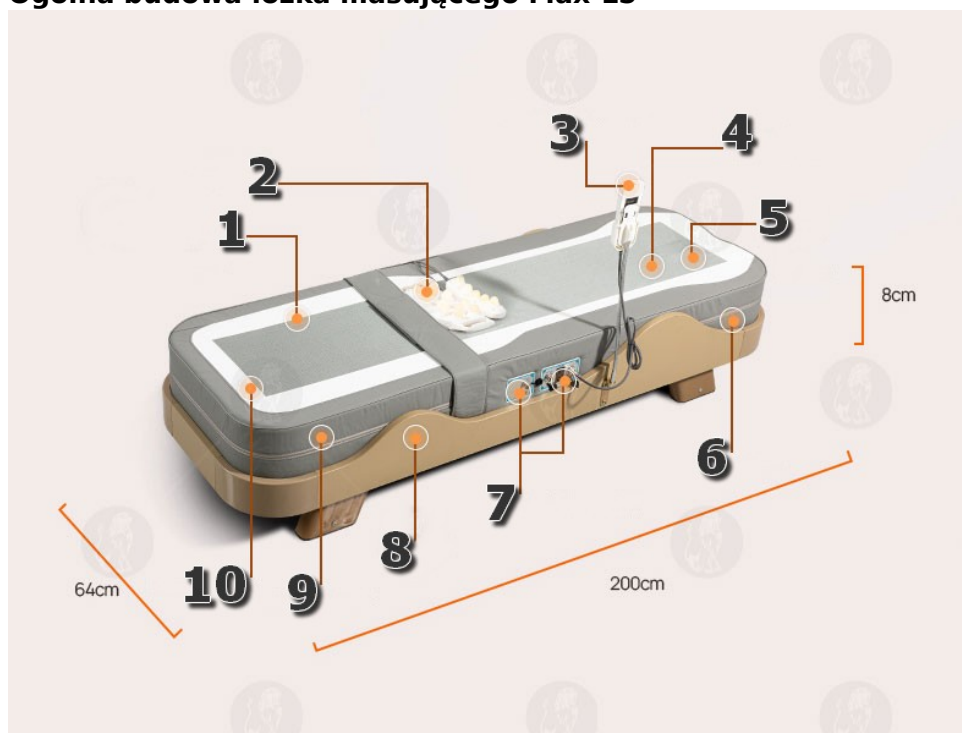

Ogólna budowa łóżka masującego Max-L5

1. ✓ Sekcja dolna masażu rolkami Jade
2. ✓ Zewnętrzne projektory 5 i 11 kulowe
3. ✓ Pilot sterujący funkcjami
4. ✓ Sekcja górna masażu rolkami Jade
5. ✓ Wewnętrzny system ogrzewanie z włókna węglowego
6. ✓ Sekcja górna większa łóżka
7. ✓ Złącza przewodów
8. ✓ Rama
9. ✓ Sekcja dolna mniejsza łóżka
10. ✓ Poszycie łóżka

Wymiary materaca: 200 x 64 x 8 cm

Waga netto/brutto: 90 / 100 kg