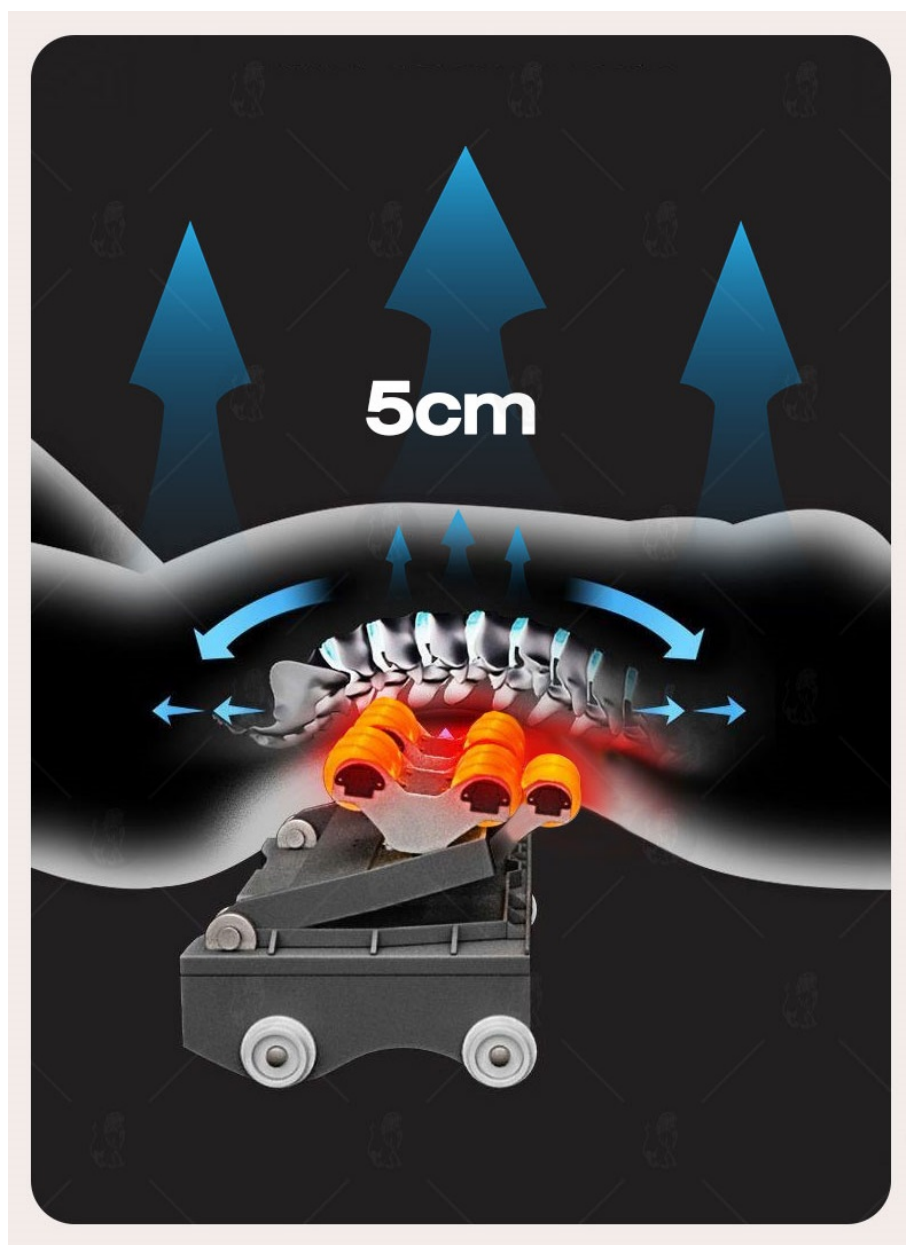

□- **Rozluźnienie napiętych mięśni:** Dzięki masażowi kamieniami nefrytowymi **można skutecznie rozluźnić spięte mięśnie**. Kamienie **wędrują z wzdłuż linii kręgosłupa**, gdzie występuje napięcie mięśniowe. Dzięki temu **znika** zgromadzone **napięcie** i dochodzi do uwolnienia nagromadzonego stresu.

□- **Harmonizacja energii ciała:** Kamienie nefrytowe **są uważane** za kamienie o **harmonizującej energii**. Masaż nimi **może pomóc** w **równoważeniu energii** ciała, **poprawie przepływu** energii życiowej i przywróceniu harmonii wewnętrznej.

Funkcja podnoszenia i opuszczania aparatu masującego

Ten system można dostosować do krzywizny kręgosłupa każdego użytkownika poprzez sterowanie na pilocie