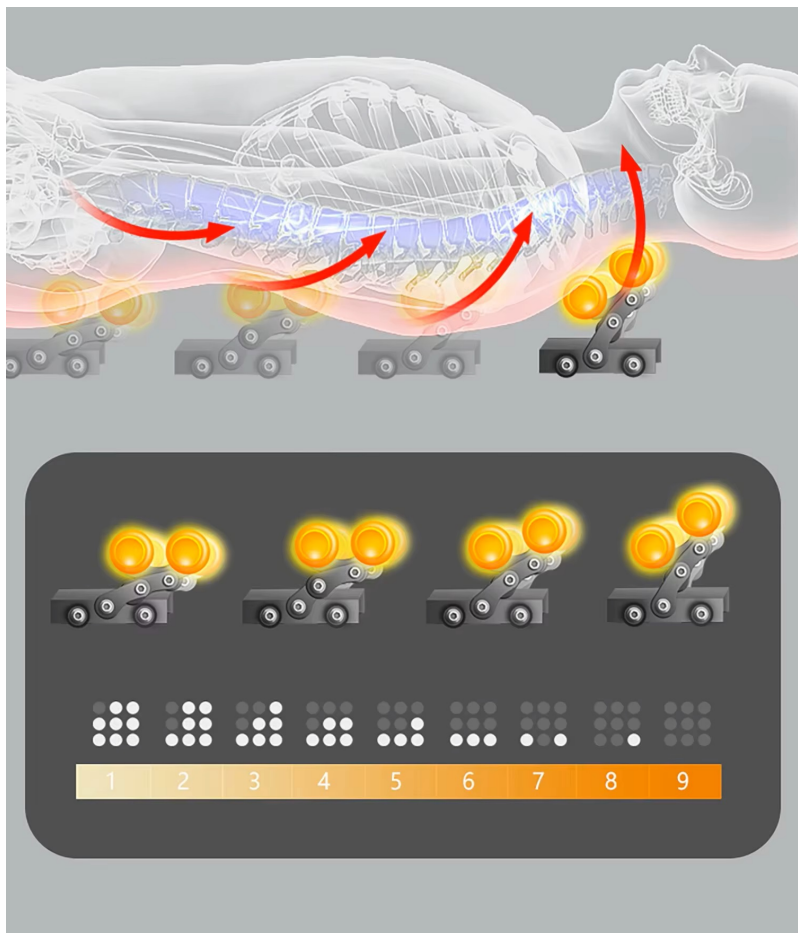

Wyobraź sobie uczucie, **jakby** ktoś **delikatnie rozciągał** Twój **kręgosłup**, zdejmując z niego cały ciężar dnia codziennego. Nasz **system masażu łączy rozciąganie do 5 cm**, ciepło i płynny ruch rolek, abyś mógł poczuć ulgę, odprężenie i głęboki komfort.

Ciepłe, masujące **głowice otulają Twoje plecy, rozluźniając** każdy **spięty mięsień**.

To nie jest zwykły masaż – to osobista sesja terapii, która **przywraca energię** Twojemu ciału i umysłowi.

Dlaczego pokochasz ten masaż?

- ✓ Głębokie rozciąganie kręgosłupa
- ✓ Ciepło, które koi napięcie
- ✓ Ruch dostosowany do Twoich pleców
- ✓ Ulga od bólu, stresu i zmęczenia
- ✓ Codzienna regeneracja na wyciągnięcie ręki

Mechanizm systemu masażu, który jest zastosowany w naszym łóżku nefrytowym to system, który łączy masaż, rozciąganie i terapię ciepłą, by kompleksowo zadbać o kręgosłup.

- ✓ **Mechanizm masujący:** Składa się z ruchomych **rolek nefrytowych**, które przemieszczają się wzdłuż kręgosłupa użytkownika. Rolki te mają funkcję ogrzewania.
- ✓ **Zakres podnoszenia:** Urządzenie jest w stanie **unosić ciało na wysokość do 5 cm** – zapewnia to głębszy masaż i efekt rozciągania kręgosłupa.
- ✓ **Ruchy masażu:** Strzałki wokół kręgosłupa ukazują jak **działa rozciąganie** i delikatne **odciąganie kręgów** w różnych kierunkach, co może **pomagać w dekompresji kręgosłupa** i ulżeniu w bólu pleców.
- ✓ **Efekt cieplny:** Czerwone **podświetlenie** rolek to **funkcja ogrzewania**, która dodatkowo rozluźnia mięśnie i poprawia krążenie.
- ✓ **Precyzyjne dopasowanie:** Mechanizm **zaprojektowany tak, by dostosowywać** się do naturalnych krzywizn kręgosłupa.