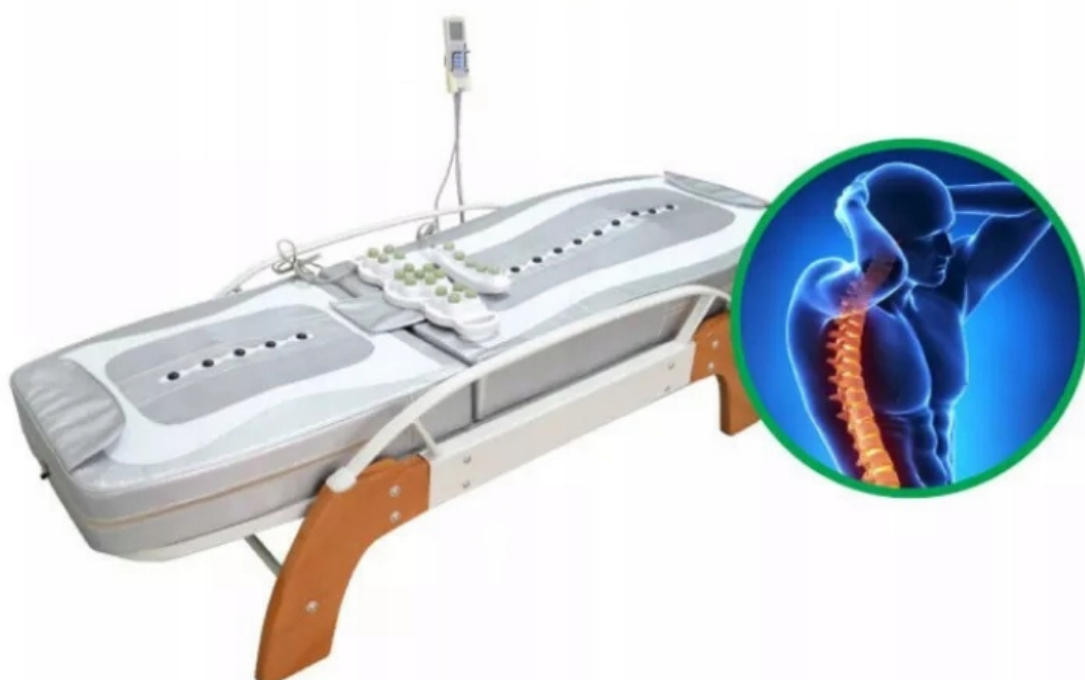

### Główne cechy:

- □ - 9 nefrytowych rolek do masażu karku, głowy i odcinka lędźwiowego.
- □ - 4 rolki nefrytowe na nogi.
- □ - 12 kamieni turmalinowych ustawionych wzdłuż linii kręgosłupa
- □ - Szyna napędowa w kształcie litery S dopasowuje się do kształtu kręgosłupa.
- □ - Aluminiowa mocna prowadnica napędu
- □ - Sterowanie z pilota
- □ - Nagrzewane rolki nefrytowe z możliwością regulacji temperatury od 30C w górę
- □ - Ogrzewanie z włókna węglowego w górnej części zapewnia najlepszą terapię dalekiej podczerwieni.
- □ - 5 i 11 jadeitowych projektorów do terapii podczerwienią całego ciała.
- □ - Tryb manualny: możesz zatrzymać rolkę w dowolnej pozycji do masażu punktowego.
- □ - Tryb automatyczny: 6 programów
- □ - Regulowany kąt nachylenia oparcia - sterowane z pilota.