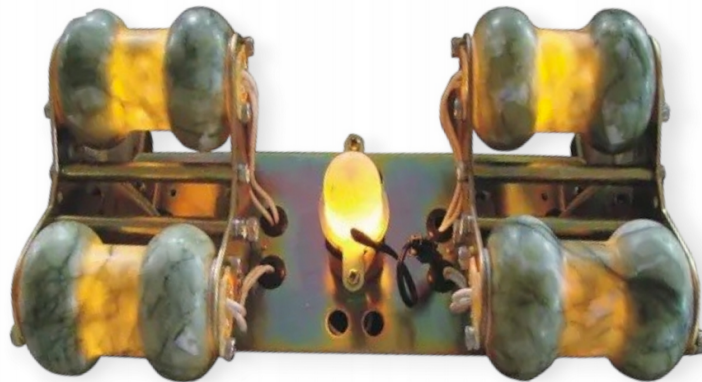

9 rolek Jade  
z podczerwienią

włókno węglowe  
ogrzewane podczerwienią

rolki Jade z  
podczerwienią

rolki Jade w dolnej sekcji

### Główne cechy:

- □ - 9 nefrytowych rolek do masażu karku, głowy i odcinka lędźwiowego.
- □ - 4 rolki nefrytowe na nogi.
- □ - 12 kamieni turmalinowych ustawionych wzdłuż linii kręgosłupa
- □ - Szyna napędowa w kształcie litery S dopasowuje się do kształtu kręgosłupa.
- □ - Aluminiowa mocna prowadnica napędu
- □ - Sterowanie z pilota
- □ - Nagrzewane rolki nefrytowe z możliwością regulacji temperatury od 30C w górę
- □ - Ogrzewanie z włókna węglowego w górnej części zapewnia najlepszą terapię dalekiej podczerwieni.
- □ - 5 i 11 jadeitowych projektorów do terapii podczerwienią całego ciała.
- □ - Tryb manualny: możesz zatrzymać rolkę w dowolnej pozycji do masażu punktowego.
- □ - Tryb automatyczny: 6 programów
- □ - Regulowany kąt nachylenia oparcia - sterowane z pilota.