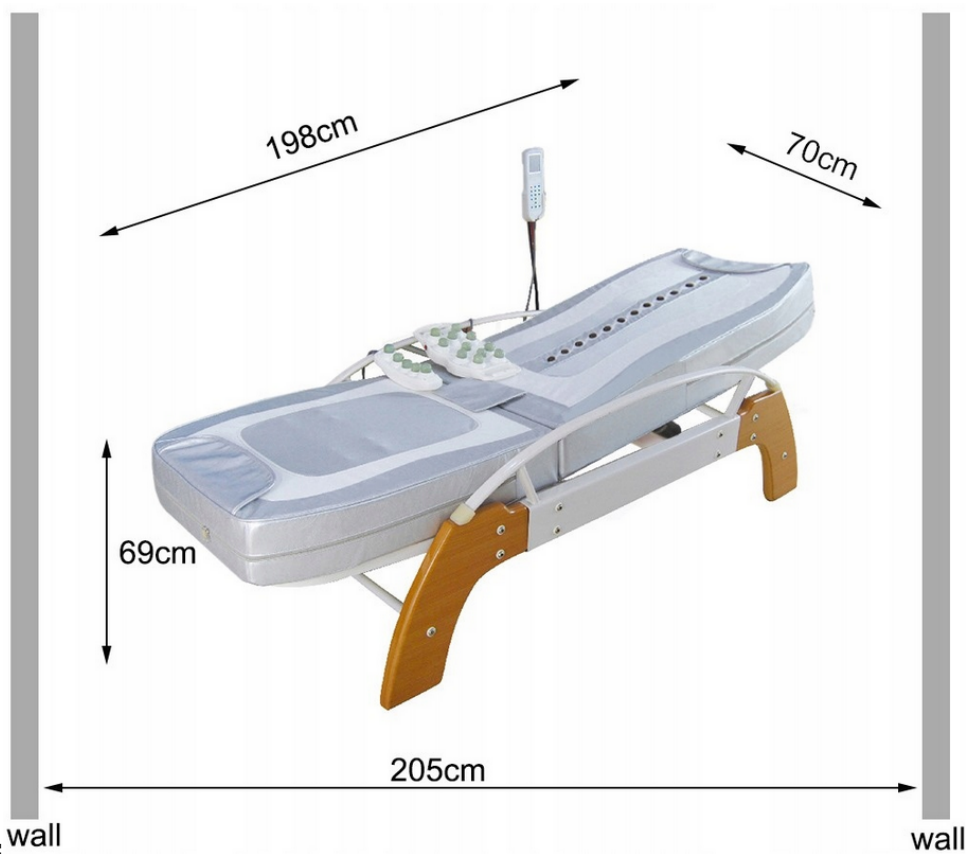

**Wymiary łóżka masującego:** wall

wall

- □ Wysokość: 69cm
- □ Szerokość: 70cm
- □ Długość: 198cm
- □ Bezpieczna odległość od ściany 205cm

**Dane techniczne:**

- □ Waga łóżka Netto/brutto: 77kg/85 kg
- □ Zasilanie 220-240v 50-60 Hz
- □ Moc: 120W
- □ Maksymalna waga użytkownika: 120 kg
- □ Kolor: Szaro biały