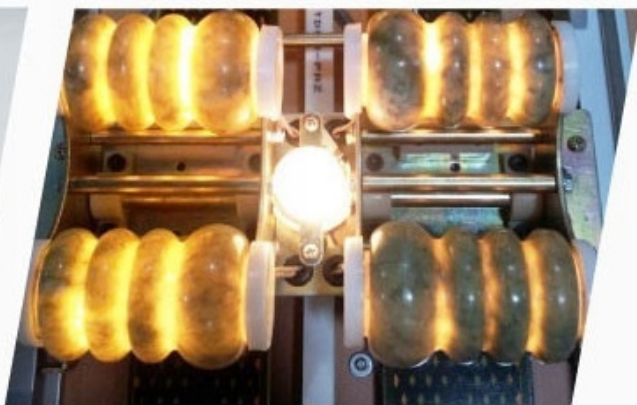

### Główne cechy:

- □ - 9 nefrytowych rolek do masażu karku, głowy i odcinka lędźwiowego.
- □ - 4 rolki nefrytowe na nogi.
- □ - 12 kamieni turmalinowych ustawionych wzdłuż linii kręgosłupa
- □ - Szyna napędowa w kształcie litery S dopasowuje się do kształtu kręgosłupa.
- □ - Aluminiowa mocna prowadnica napędu
- □ - Sterowanie z pilota
- □ - Nagrzewane rolki nefrytowe z możliwością regulacji temperatury od 30C w górę
- □ - Ogrzewanie z włókna węglowego w górnej części zapewnia najlepszą terapię dalekiej podczerwieni.
- □ - 5 i 11 jadeitowych projektorów do terapii podczerwienią całego ciała.
- □ - Tryb manualny: możesz zatrzymać rolkę w dowolnej pozycji do masażu punktowego.
- □ - Tryb automatyczny: 6 programów
- □ - Regulowany kąt nachylenia oparcia - sterowane z pilota.