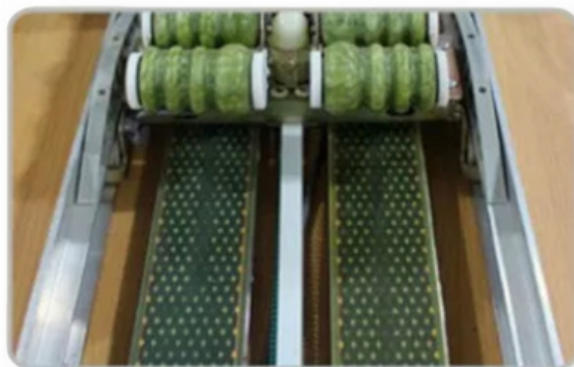

Gruba aluminiowa szyna przewodząca

5 i 11 jadeitowych projektorów do terapii podczerwienią całego ciała:

Odkryj harmonię i zdrowie dzięki zestawowi 5 i 11 jadeitowych projektorów do terapii podczerwienią.

Wykonane z najwyższej jakości jadeitu, projektor emituje delikatne podczerwone promieniowanie, które głęboko przenika w tkanki ciała. Terapia podczerwienią łagodzi napięcie mięśniowe, poprawia krążenie krwi i stymuluje regenerację. Doświadcz pełnego odprężenia i regeneracji z tym zestawem, który zapewni Ci relaks, wzmacniające efekty na ciało i umysł oraz harmonię, której pragniesz.