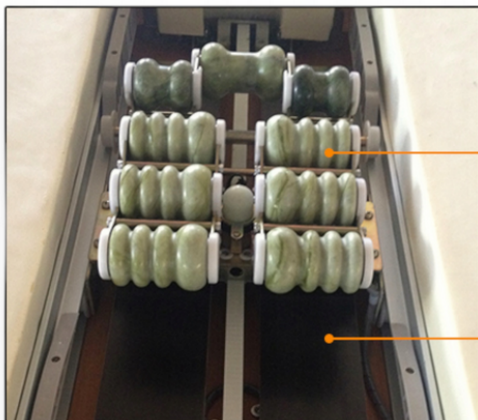

9 rolek Jade
z podczerwienią

włókno węglowe
ogrzewane podczerwienią