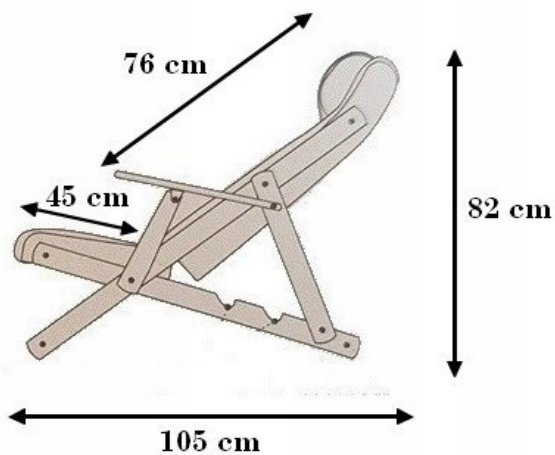

-
- **Solidna konstrukcja:** Wykonany z litego drewna bukowego, zapewniający trwałość i stabilność.
 - **Maksymalna waga użytkownika:** Do 120 kg, co sprawia, że leżak jest odpowiedni dla większości osób.
 - **Składany design:** Łatwy do przechowywania i transportu, idealny zarówno do użytku w ogrodzie, jak i wewnątrz domu.
 - **Regulacja kąta oparcia:** Trzy dostępne kąty pochylenia, pozwalające dopasować pozycję do indywidualnych preferencji użytkownika.

LEŻAK WYKONANY JEST Z DOSKONAŁYCH MATERIAŁÓW I CECHUJE GO DOBRA JAKOŚĆ WYKONANIA

Główne cechy:

- ☐- Szyja: 8 wałków ugniatających z ogrzewaniem.
- ☐- Plecy: ugniatanie, shiatsu, stukanie, masaż punktowy.
- ☐- System masujący porusza się w górę i w dół. Trzy możliwości - całe plecy- górny odcinek pleców- dolny odcinek pleców
- ☐- Siedzisko: masaż wibracyjny - trzy intensywności
- ☐- Bezpieczne zasilanie DC 12V.
- ☐- Odpinany pokrowiec - można prać
- ☐- Konstrukcja z litego drewna bukowego
- ☐- Maksymalna waga użytkownika: 120 kg
- ☐- Składany do przechowywania
- ☐- Regulacja kąta oparcia - 3 kąty pochylenia

szerokość oparcia 54 cm
szerokość leżaka 70 cm

wymiary masażera karku
41x21x12 cm

(1) złożony

rozłożony