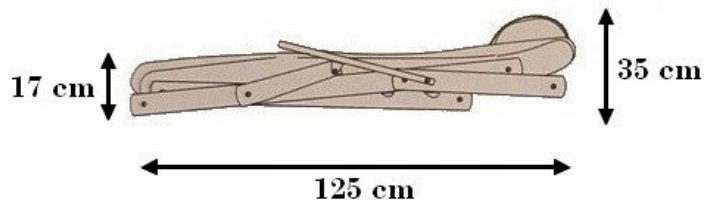

LEŻAK WYKONANY JEST Z DOSKONAŁYCH MATERIAŁÓW I CECHUJE GO DOBRA JAKOŚĆ WYKONANIA

Główne cechy:

- ☐- Szyja: 8 wałków ugniatających z ogrzewaniem.
- ☐- Plecy: ugniatanie, shiatsu, stukanie, masaż punktowy.
- ☐- System masujący porusza się w górę i w dół. Trzy możliwości - całe plecy- górny odcinek pleców- dolny odcinek pleców
- ☐- Siedzisko: masaż wibracyjny - trzy intensywności
- ☐- Bezpieczne zasilanie DC 12V.
- ☐- Odpinany pokrowiec - można prać
- ☐- Konstrukcja z litego drewna bukowego
- ☐- Maksymalna waga użytkownika: 120 kg
- ☐- Składany do przechowywania
- ☐- Regulacja kąta oparcia - 3 kąty pochylenia

szerokość oparcia 54 cm
szerokość leżaka 70 cm

wymiary masażera karku
41x21x12 cm

(1) złożony

rozłożony