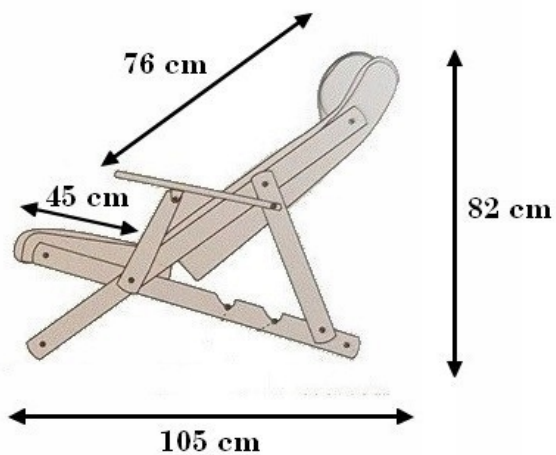

-
- **Solidna konstrukcja:** Wykonany z litego drewna bukowego, zapewniający trwałość i stabilność.
 - **Maksymalna waga użytkownika:** Do 120 kg, co sprawia, że leżak jest odpowiedni dla większości osób.
 - **Składany design:** Łatwy do przechowywania i transportu, idealny zarówno do użytku w ogrodzie, jak i wewnątrz domu.
 - **Regulacja kąta oparcia:** Trzy dostępne kąty pochyleń, pozwalające dopasować pozycję do indywidualnych preferencji użytkownika.

LEŻAK WYKONANY JEST Z DOSKONAŁYCH MATERIAŁÓW I CECHUJE GO DOBRA JAKOŚĆ WYKONANIA

Główne cechy:

- ☐- Szyja: 8 wałków ugniatających z ogrzewaniem.
- ☐- Plecy: ugniatanie, shiatsu, stukanie, masaż punktowy.
- ☐- System masujący porusza się w górę i w dół. Trzy możliwości - całe plecy- górny odcinek pleców- dolny odcinek pleców
- ☐- Siedzisko: masaż wibracyjny - trzy intensywności
- ☐- Bezpieczne zasilanie DC 12V.
- ☐- Odpinany pokrowiec - można prać
- ☐- Konstrukcja z litego drewna bukowego
- ☐- Maksymalna waga użytkownika: 120 kg
- ☐- Składany do przechowywania
- ☐- Regulacja kąta oparcia - 3 kąty pochylenia

szerokość oparcia 54 cm
szerokość leżaka 70 cm

wymiary masażera karku
41x21x12 cm

(1) złożony

rozłożony