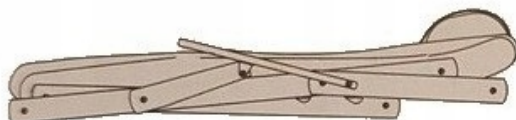

(1) złożony