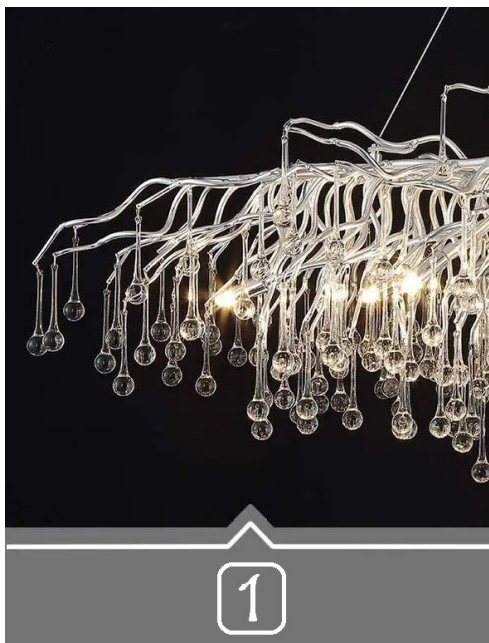

1 Standardowy

Niski profil - elegancki wygląd - **STANDARDOWY** kształt