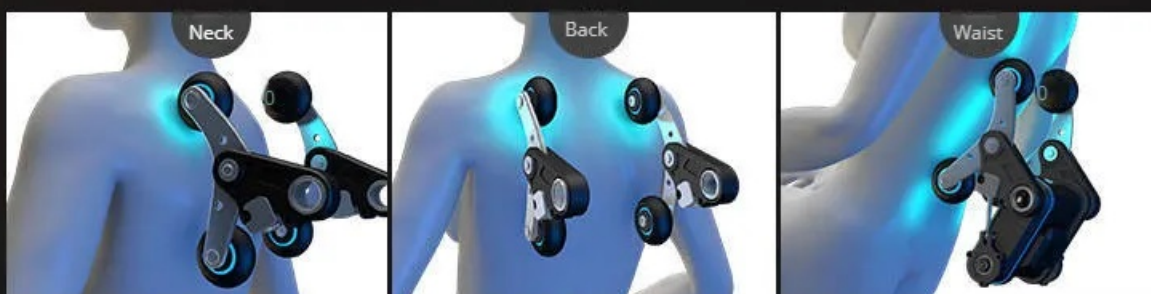

S-shaped curved rail Close walking