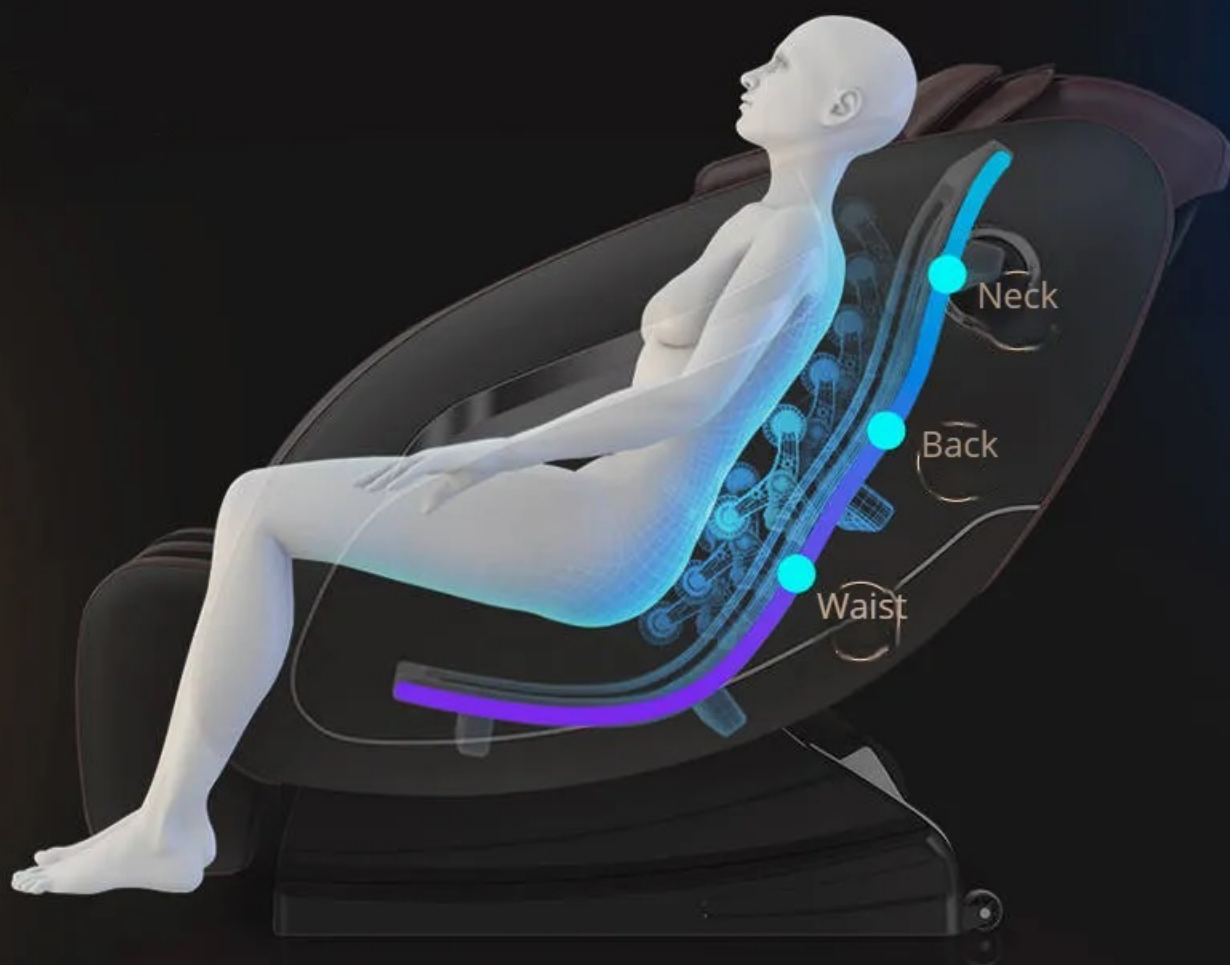

S-shaped curved rail Close walking