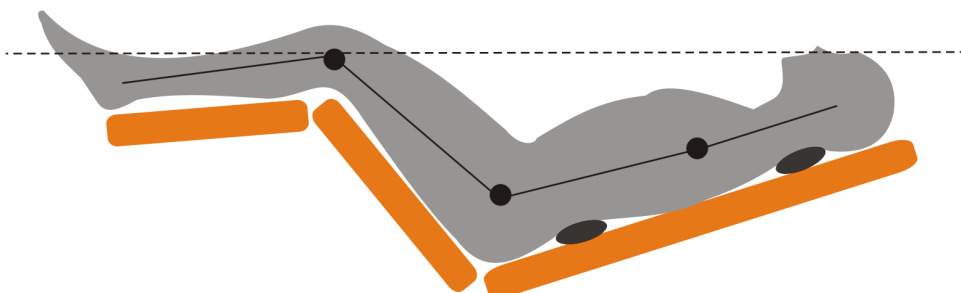

S-shaped curved rail Close walking

System masażu S w fotelu masującym oferuje wiele zalet dla użytkowników, w tym:

1. -Skuteczność: System S wykorzystuje zaawansowaną technologię skanowania ciała, aby dostosować masaż do indywidualnych potrzeb użytkownika. Dzięki temu masaż jest bardziej skuteczny i efektywny w złagodzeniu bólu i napięcia mięśniowego.
2. -Zróżnicowane rodzaje masażu: System S oferuje wiele różnych rodzajów masażu, co pozwala użytkownikowi wybrać najbardziej odpowiedni dla swoich potrzeb. Możliwość dostosowania intensywności i ustawień dodatkowo zwiększa możliwości masażu.
3. -Wygoda i komfort: Fotele masujące wyposażone w system masażu S są zwykle zaprojektowane z myślą o wygodzie i komforcie użytkownika. Dodatkowe funkcje, takie jak podgrzewanie i regulacja kąta nachylenia, sprawiają, że korzystanie z urządzenia jest jeszcze bardziej relaksujące.
4. -Terapeutyczne działanie: Masaż wykonany przez system S może pomóc w zmniejszeniu napięcia mięśniowego, złagodzeniu bólu, poprawie krążenia krwi oraz zmniejszeniu stresu i napięcia.
5. -Oszczędność czasu i pieniędzy: Fotele masujące wyposażone w system masażu S pozwalają na regularne korzystanie z masażu w domowym zaciszu, co może zaoszczędzić czas i pieniądze na wizyty u masażyisty.

Pozycja ZERO GRAVITY

Pozycja Zero Gravity w fotelu masującym polega na ułożeniu ciała użytkownika w najbardziej odprężającej dla niego pozycji. Taką posturę przyjmuje ciało astronauty, gdy zaśnie w nieważkości. Przy takim ułożeniu mięśnie człowieka, wszystkie jego ścięgna i więzadła są najbardziej rozluźnione. Dlatego też jest to optymalna pozycja do masowania. Nasz fotel rozkłada się do takiej pozycji za naciśnięciem jednego przycisku.