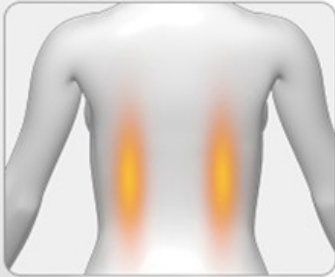

- □- Masaż stóp systemem drapania rolkami.
- □- Tajska funkcja rozstawu łąp masujących 3 pozycje
- □- Funkcja muzyki (bluetooth-efekt Hi-Fi)
- □- Czas trwania masażu 10,15,20,30 min auto/stop
- □- Funkcja SPOT - zatrzymanie masażu w wybranym obszarze lub punkcie
- □- Kółka do łatwego przestawiania

Wibracja w siedzeniu

Roller stóp i funkcja ogrzewania

2 strefy grzania

waist heating

soles heating

Wymiary fotela:

- □ Wysokość fotela: 118cm
- □ Szerokość fotela: 79cm
- □ Długość fotela złożonego: 150cm
- □ Długość fotela rozłożonego: 170 cm + 10 cm wydłużenie masażera stóp
- □ Wysokość oparcia: 90cm
- □ Szerokość siedzenia: 50cm
- □ Głębokość siedzenia: 45cm
- □ Wymiar kartonu 120 x 80 x 121cm