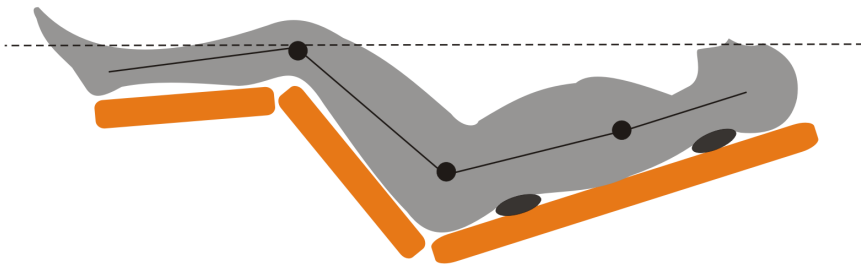

## S-shaped curved rail Close walking

### Pozycja ZERO GRAVITY

Pozycja Zero Gravity w fotelu masującym polega na ułożeniu ciała użytkownika w najbardziej odprężającej dla niego pozycji. Taką posturę przyjmuje ciało astronauty, gdy zaśnie w nieważkości. Przy takim ułożeniu mięśnie człowieka, wszystkie jego ścięgna i więzadła są najbardziej rozluźnione. Dlatego też jest to optymalna pozycja do masowania. Nasz fotel rozkłada się do takiej pozycji za naciśnięciem jednego przycisku.