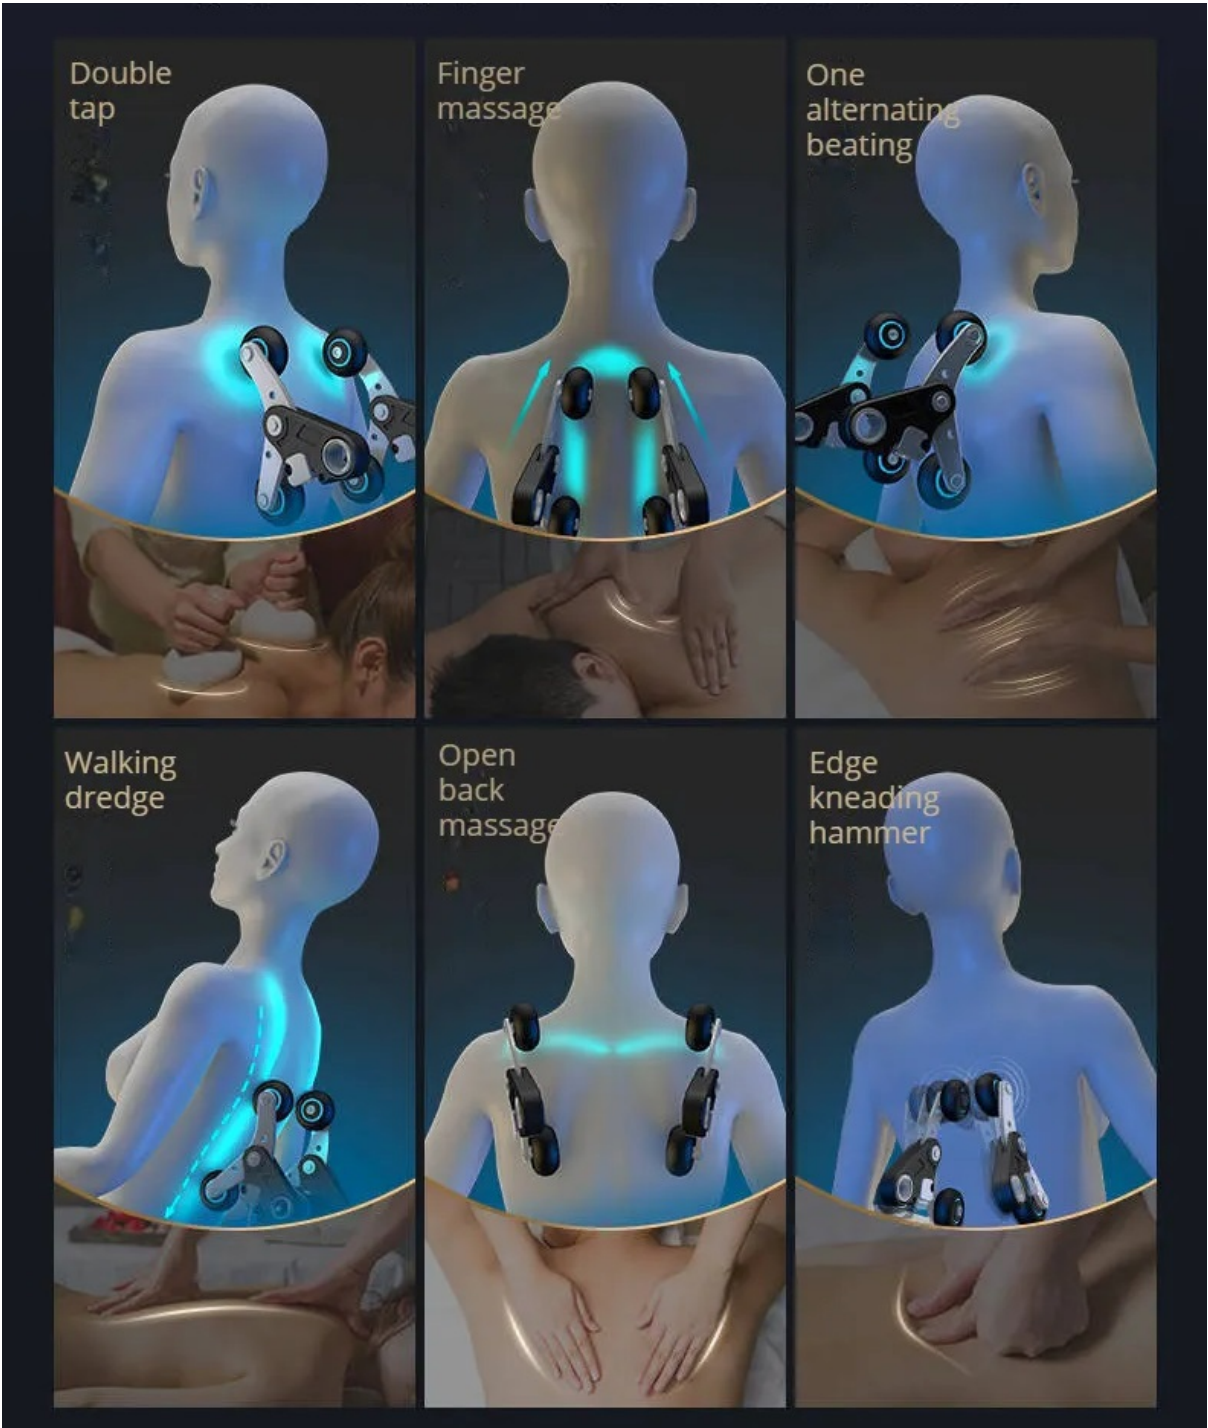

### Pozycja ZERO GRAVITY

Pozycja Zero Gravity w fotelu masującym polega na ułożeniu ciała użytkownika w najbardziej odprężającej dla niego pozycji. Taką posturę przyjmuje ciało astronauty, gdy zaśnie w nieważkości. Przy takim ułożeniu mięśnie człowieka, wszystkie jego ścięgna i więzadła są najbardziej rozluźnione. Dlatego też jest to optymalna pozycja do masowania. Nasz fotel rozkłada się do takiej pozycji za naciśnięciem jednego przycisku.

### Funkcje fotela:

- □- (4 rolki) w szynie w kształcie S
- □- Wykrywanie kształtu ciała. - Body SCAN
- □- 5 różnych technik masażu
- □- 15 programów automatycznych np.:

□ - Program stretch - rozciąganie

---

☐ - Program kołyski - bujanie

☐ - Program sleep - usypianie

i wiele innych różnych ciekawych programów

- ☐- 3 różnych prędkości masażu
- ☐- Masaż pompowanym powietrzem 14 poduszek
- ☐- 3 intensywności masażu pompowanym powietrzem z podziałem na dwie sekcje góra dół
- ☐- Masaż wibracyjny w siedzeniu
  
- ☐- 3 prędkości masażu rolowania stóp
- ☐- Rozkładanie fotela do optymalnej dla odpoczynku i masażu pozycji
- ☐- Zero Gravity lub dla wybranej optymalnej pozycji "KAPSUŁA KOSMICZNA"
- ☐- Przestrzeń od ściany 5cm, luksusowa konstrukcja kapsuły.
- ☐- Masaż poduszkami powietrznymi całego ciała z możliwością podziału na sekcje.
- ☐- Ogrzewanie w pasie i łydkach 45 C
- ☐- Funkcja pauzy - zatrzymanie działania całego fotela
- ☐- Masaż stóp systemem Shiatsu.
- ☐- Tajaska funkcja rozstawu łąp masujących 3 pozycje
- ☐- Funkcja muzyki (bluetooth-efekt Hi-Fi )
- ☐- Czas trwania masażu 10,15,20,30 min auto/stop
- ☐- Funkcja SPOT - zatrzymanie masażu w wybranym obszarze lub punkcie
- ☐- Kółka do łatwego przestawiania