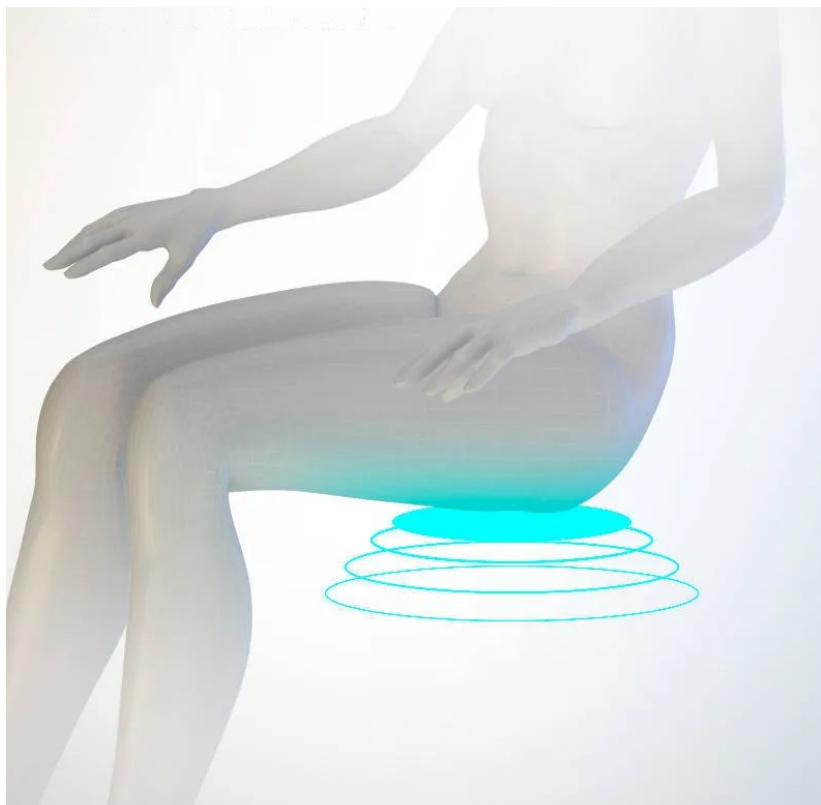

WYKOŃCZENIE I PRZESZYCIA WYKONANE Z NAJWYŻSZĄ STARANNOŚCIĄ