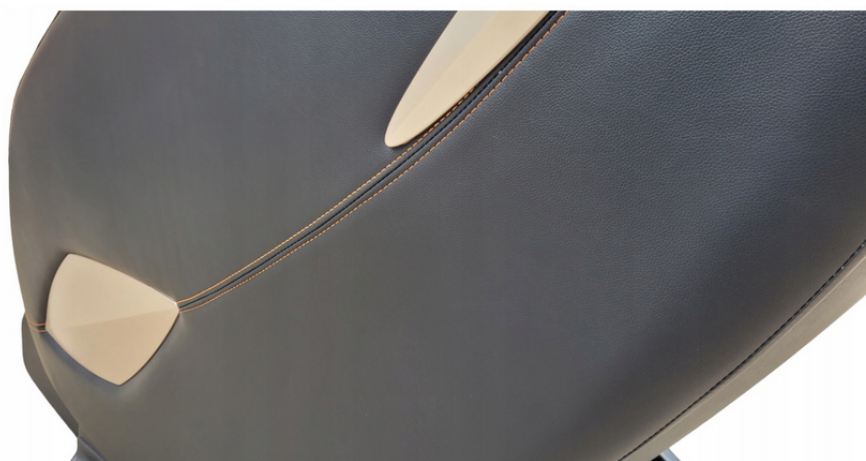

WYKOŃCZENIE I PRZESZYCIA WYKONANE Z NAJWYŻSZĄ STARANNOŚCIĄ