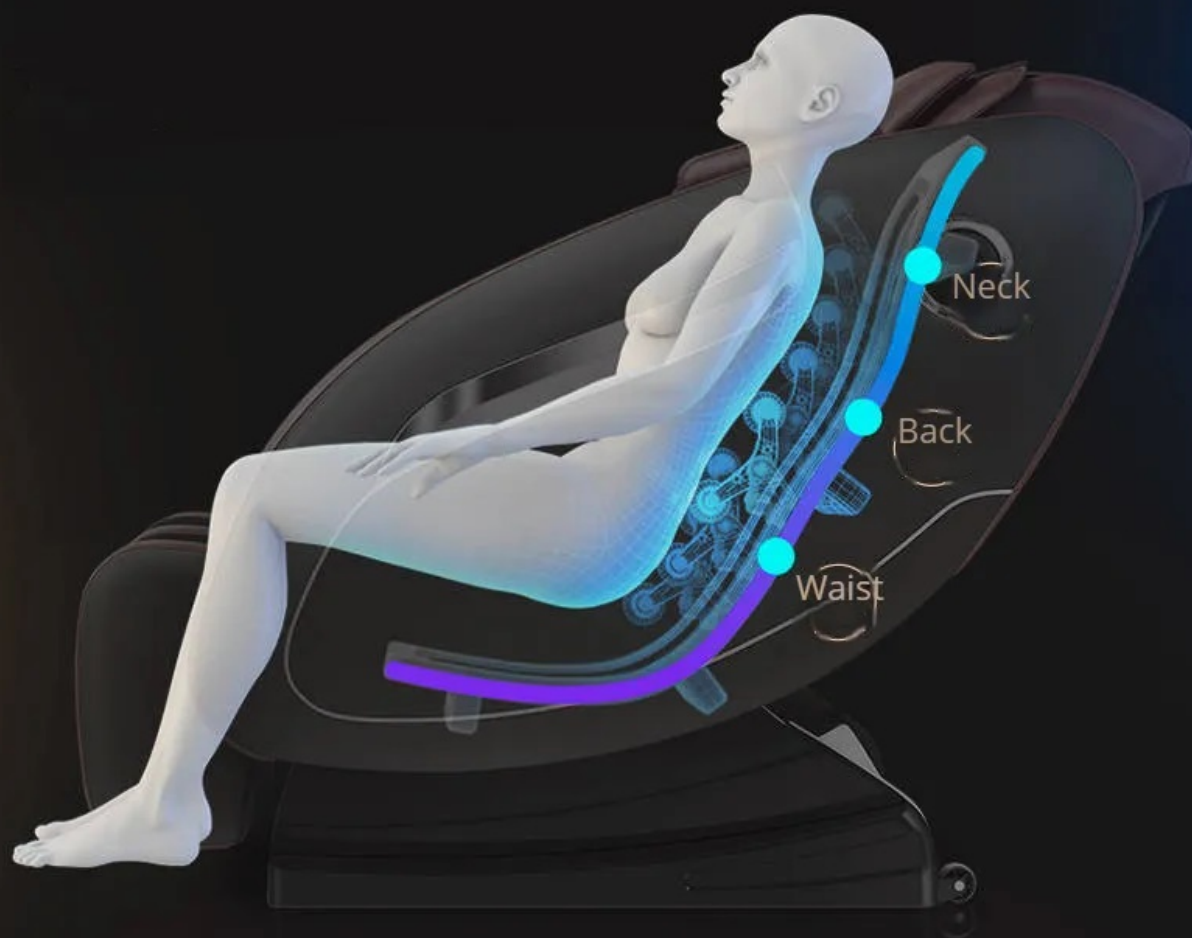

oraz białymi wstawkami

Ten niezwykle wygodny fotel masujący zapewnia intensywny i mocny masaż, który skutecznie łagodzi napięcie mięśniowe i stres. Dzięki zaawansowanej technologii i innowacyjnemu systemowi masażu, ten fotel oferuje głębokie i energetyczne doznania.

Mocny masaż dostępny w tym fotelu jest doskonale zbalansowany, aby skupić się na kluczowych obszarach ciała, gdzie napięcie i ból są najbardziej odczuwalne. Innowacyjny system masażu dociera do głębokich warstw mięśni, rozluźniając je i uwalniając nagromadzone napięcie. Kombinacja różnych technik masażu, takich jak ugniatanie, wyciskanie, pukanie i rozciąganie, sprawia, że masaż jest intensywny i efektywny.

Mocny masaż oferowany przez ten fotel masujący to doskonałe rozwiązanie dla osób, które preferują silniejsze bodźce i głębsze penetrowanie tkanek. Doskonale sprawdza się zarówno dla osób prowadzących aktywny tryb życia i mających problemy z mięśniami, jak i dla tych, którzy pragną relaksu po wyczerpującym dniu.

S-shaped curved rail Close walking

Pozycja ZERO GRAVITY

Pozycja Zero Gravity w fotelu masującym polega na ułożeniu ciała użytkownika w najbardziej odprężającej dla niego pozycji. Taką posturę przyjmuje ciało astronauty, gdy zaśnie w nieważkości. Przy takim ułożeniu mięśnie człowieka, wszystkie jego ścięgna i więzadła są najbardziej rozluźnione. Dlatego też jest to optymalna pozycja do masowania. Nasz fotel rozkłada się do takiej pozycji za naciśnięciem jednego przycisku.