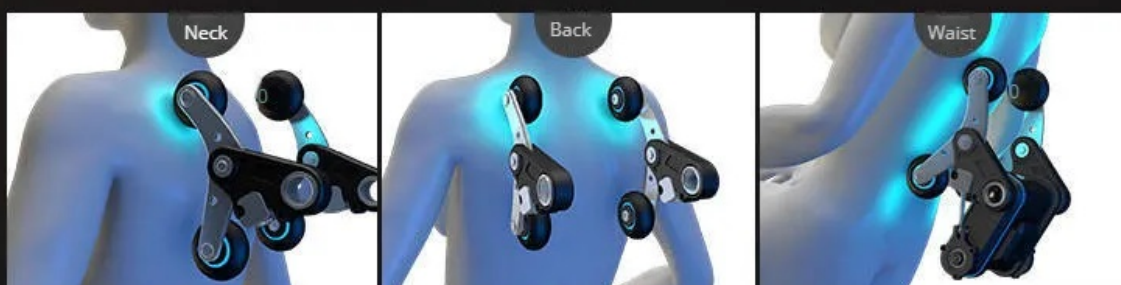

Mocny masaż dostępny w tym fotelu jest doskonale zbalansowany, aby skupić się na kluczowych obszarach ciała, gdzie napięcie i ból są najbardziej odczuwalne. Innowacyjny system masażu dociera do głębokich warstw mięśni, rozluźniając je i uwalniając nagromadzone napięcie. Kombinacja różnych technik masażu, takich jak ugniatanie, wyciskanie, pukanie i rozciąganie, sprawia, że masaż jest intensywny i efektywny.

Mocny masaż oferowany przez ten fotel masujący to doskonałe rozwiązanie dla osób, które preferują silniejsze bodźce i głębsze penetrowanie tkanek. Doskonale sprawdza się zarówno dla osób prowadzących aktywny tryb życia i mających problemy z mięśniami, jak i dla tych, którzy pragną relaksu po wyczerpującym dniu.

System masażu S w fotelu masującym oferuje wiele zalet dla użytkowników, w tym:

1. -Skuteczność: System S wykorzystuje zaawansowaną technologię skanowania ciała, aby dostosować masaż do indywidualnych potrzeb użytkownika. Dzięki temu masaż jest bardziej skuteczny i efektywny w złagodzeniu bólu i napięcia mięśniowego.
2. -Zróżnicowane rodzaje masażu: System S oferuje wiele różnych rodzajów masażu, co pozwala użytkownikowi wybrać najbardziej odpowiedni dla swoich potrzeb. Możliwość dostosowania intensywności i ustawień dodatkowo zwiększa

S-shaped curved rail Close walking

Pozycja ZERO GRAVITY

Pozycja Zero Gravity w fotelu masującym polega na ułożeniu ciała użytkownika w najbardziej odprężającej dla niego pozycji. Taką posturę przyjmuje ciało astronauty, gdy zaśnie w nieważkości. Przy takim ułożeniu mięśnie człowieka, wszystkie jego ścięgna i więzadła są najbardziej rozluźnione. Dlatego też jest to optymalna pozycja do masowania. Nasz fotel rozkłada się do takiej pozycji za naciśnięciem jednego przycisku.