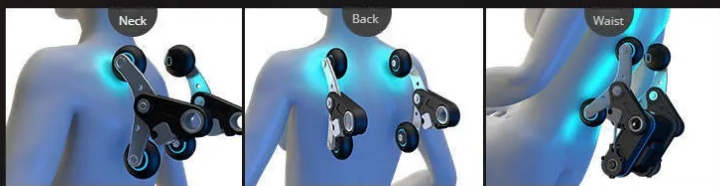

S-shaped curved rail Close walking