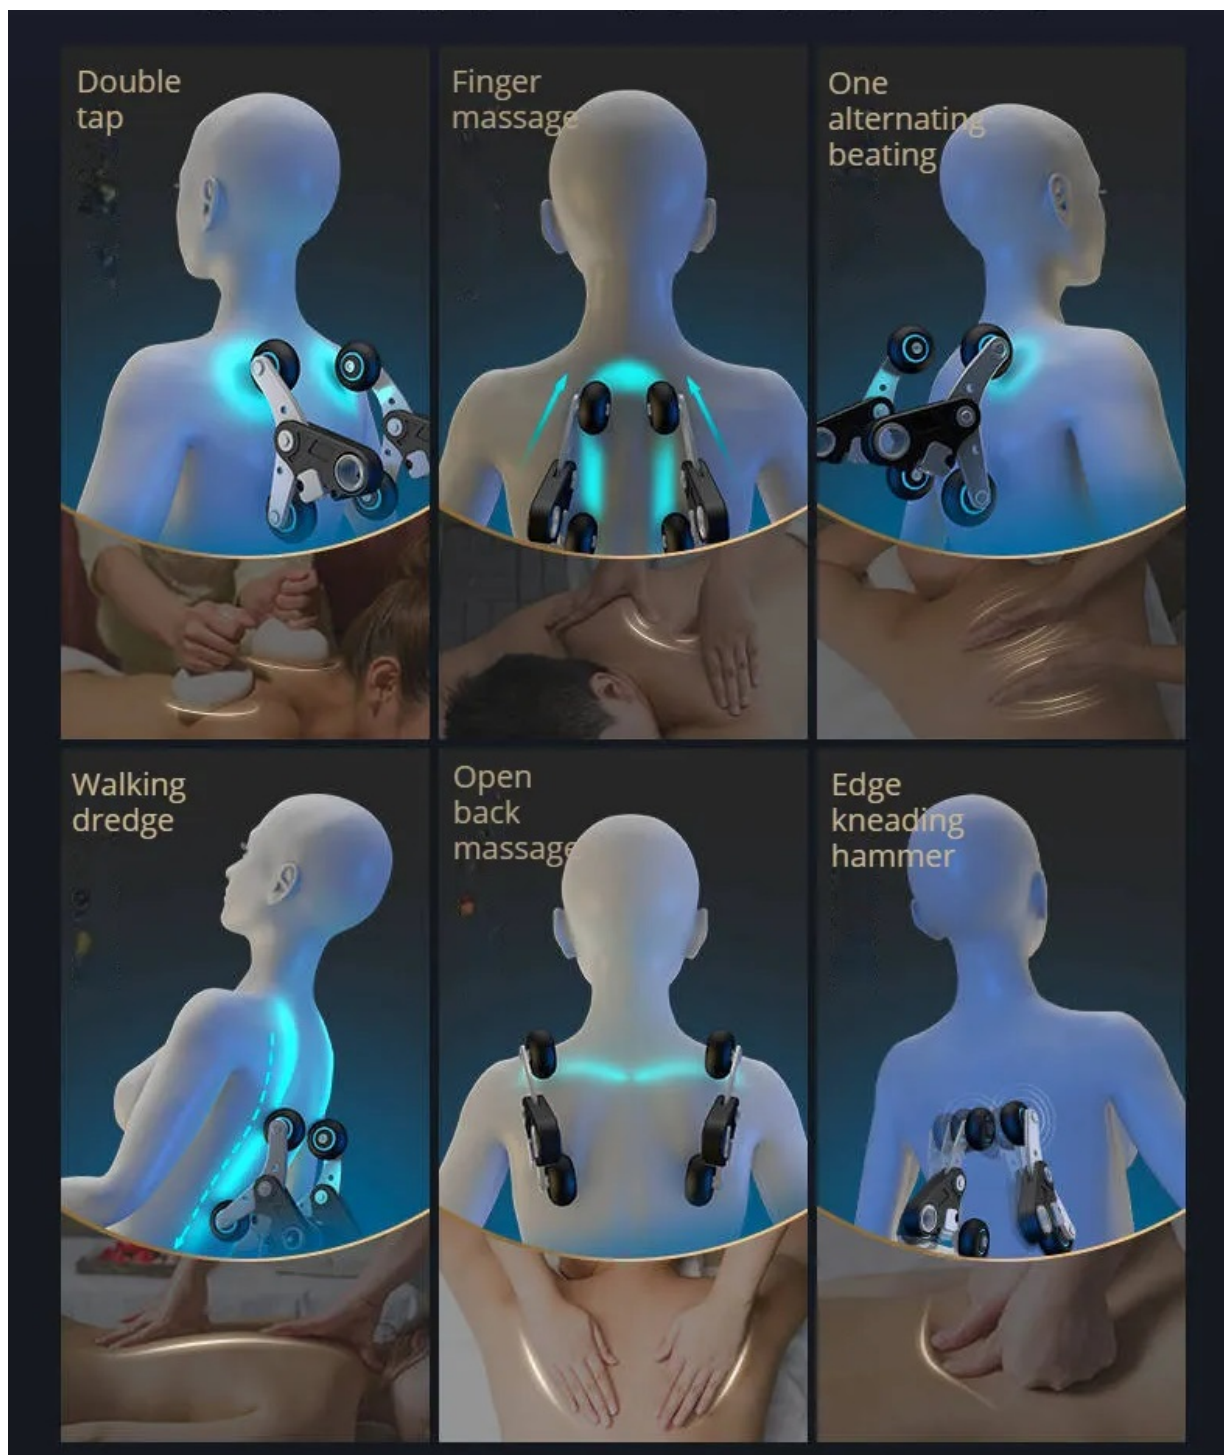

System masażu S w fotelu masującym oferuje wiele zalet dla użytkowników, w tym:

1. ☐ -Skuteczność: System S wykorzystuje zaawansowaną technologię skanowania ciała, aby dostosować masaż do indywidualnych potrzeb użytkownika. Dzięki temu masaż jest bardziej skuteczny i efektywny w złagodzeniu bólu i napięcia mięśniowego.
2. ☐ -Zróżnicowane rodzaje masażu: System S oferuje wiele różnych rodzajów masażu, co pozwala użytkownikowi wybrać najbardziej odpowiedni dla swoich potrzeb. Możliwość dostosowania intensywności i ustawień dodatkowo zwiększa