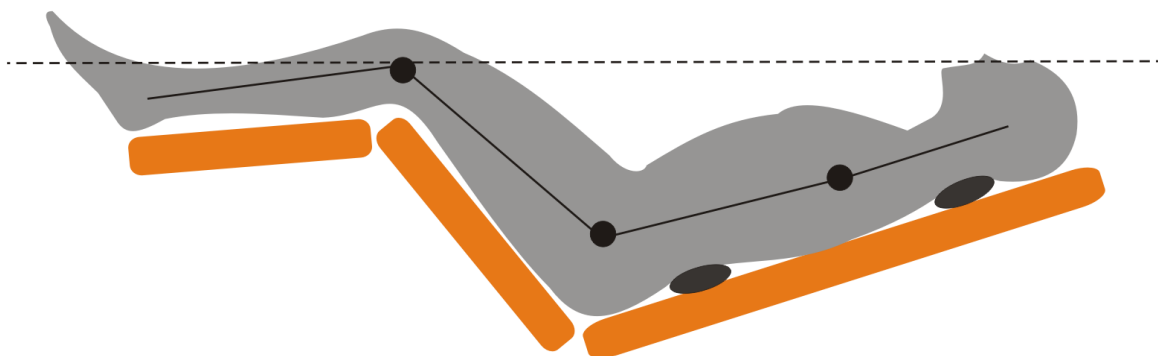

S-shaped curved rail Close walking

Pozycja ZERO GRAVITY

Pozycja Zero Gravity w fotelu masującym polega na ułożeniu ciała użytkownika w najbardziej odprężającej dla niego pozycji. Taką posturę przyjmuje ciało astronauty, gdy zaśnie w nieważkości. Przy takim ułożeniu mięśnie człowieka, wszystkie jego ścięgna i więzadła są najbardziej rozluźnione. Dlatego też jest to optymalna pozycja do masowania. Nasz fotel rozkłada się do takiej pozycji za naciśnięciem jednego przycisku.