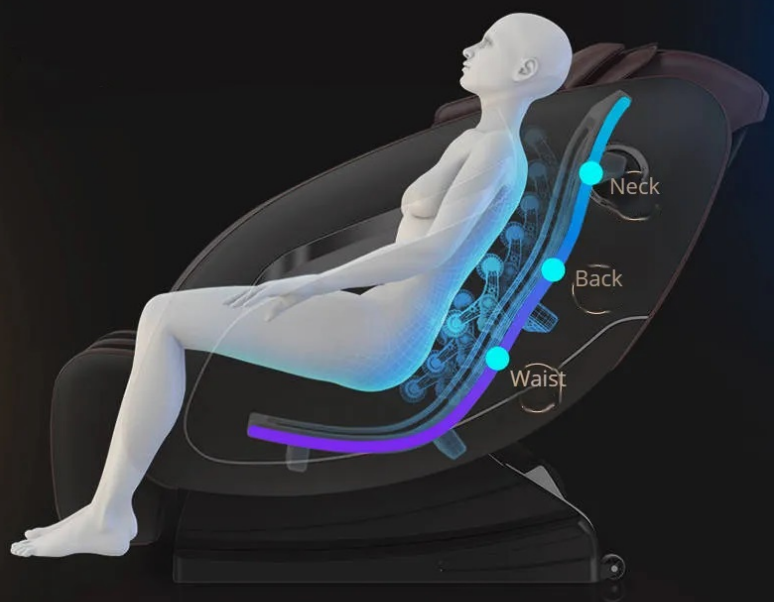

S-shaped curved rail Close walking