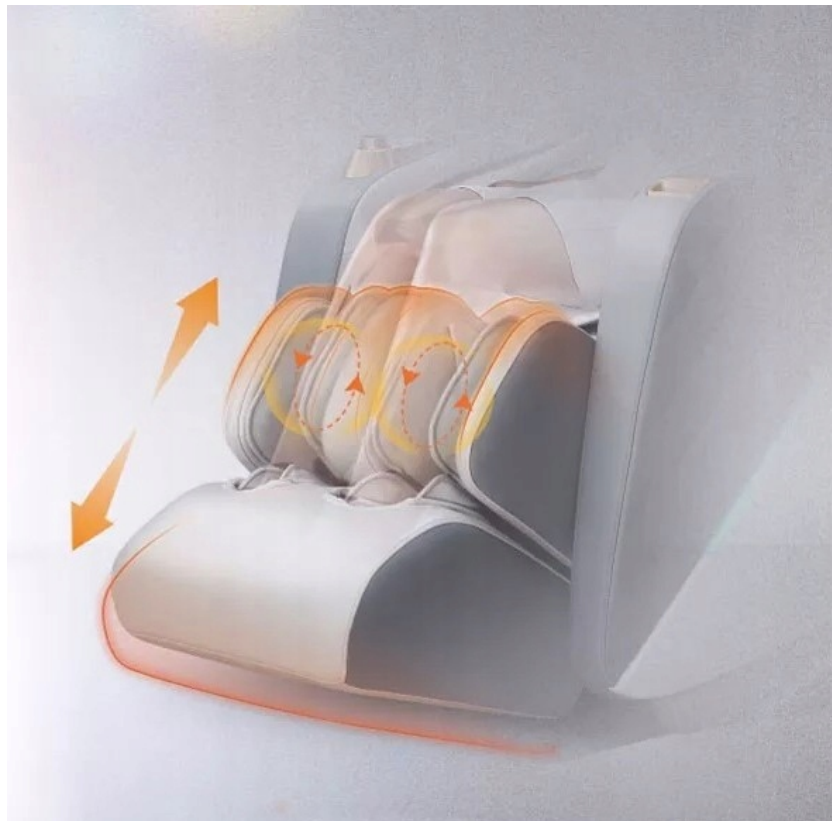

### **Pozycja ZERO GRAVITY**

Pozycja Zero Gravity w fotelu masującym polega na ułożeniu ciała użytkownika w najbardziej odprężającej dla niego pozycji. Taką posturę przyjmuje ciało astronauty, gdy zaśnie w nieważkości. Przy takim ułożeniu mięśnie człowieka, wszystkie jego ścięgna i więzadła są najbardziej rozluźnione. Dlatego też jest to optymalna pozycja do masowania. Nasz fotel rozkłada się do takiej pozycji za naciśnięciem jednego przycisku.

### Główne cechy:

- - (4 rolki) w szynie w kształcie S+L - długość pracy aż (135 cm). Shiatsu, ugniatanie, trzepotanie, pukanie, masaż tocny. Szerokość rolki i prędkość / intensywność są regulowane.
- - Wykrywanie kształtu ciała. - Body SCAN
- - Zero grawitacja - 2 rodzaje
- - Funkcja rozciągania - **NIEZWYKLE ODPRĘŻAJĄCA FUNKCJA** - oparcie fotela przechodzi w dół do pozycji leżącej z **jednoczesnym opuszczeniem podnóżka**
- - Luksusowa konstrukcja kapsuły.

- 
- - Masaż poduszkami powietrznymi - barki , przedramiona , dłonie , łydki , stopy
  - - Ogrzewanie w pasie.
  - - Masaż stóp systemem drapania rolkami Shiatsu + masaż ścięgna Achillesa
  - - Funkcja Memory - 3 programy
  - **Funkcja Pauzy - zatrzymanie masażu**
  - - Funkcja muzyki (bluetooth-efekt Hi-Fi )
  - - Boki podświetlane LED z możliwością wyłączenia
  - - Sterowanie poprzez pilota - Boczna kieszonka na pilot
  - - Regulacja czasu trwania masażu 10/20/30 minut
  - - Elektryczna regulacja kąta ułożenia masażera stóp i łydek oraz oparcia
  - - Kółka do łatwego przestawiania
  - Fotel wyposażony w **10 automatycznych programów:**
  - **Manualne - Ręczne sterowanie funkcjami fotela.**