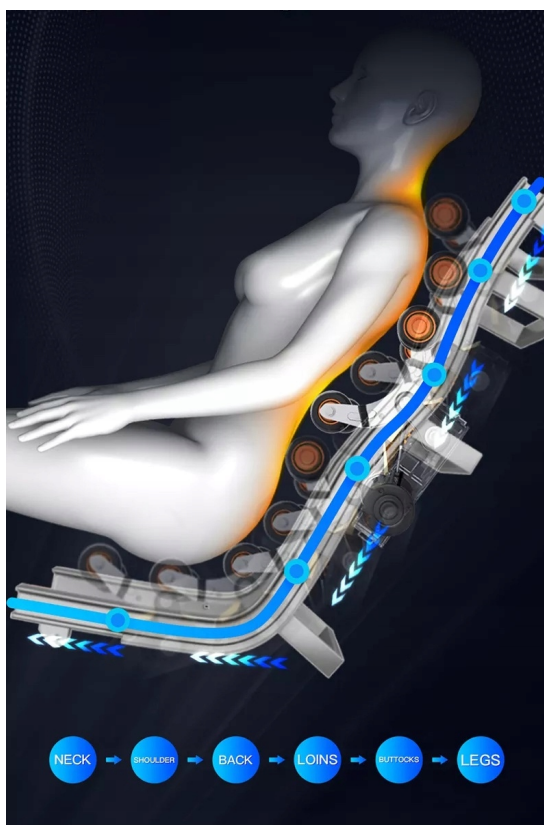

Opis produktu

FOTEL MASUJĄCY Z FUNKCJĄ SKANU CIAŁA

Rozciąganiem oraz nowatorskim masażem łydek

Model: MAX-C13

Kolor : CZARNY (jak na zdjęciu)

Pozycja ZERO GRAVITY

Pozycja Zero Gravity w fotelu masującym polega na ułożeniu ciała użytkownika w najbardziej odprężającej dla niego pozycji. Taką posturę przyjmuje ciało astronauty, gdy zaśnie w nieważkości. Przy takim ułożeniu mięśnie człowieka, wszystkie jego ścięgna i więzadła są najbardziej rozluźnione. Dlatego też jest to optymalna pozycja do masowania. Nasz fotel rozkłada się do takiej pozycji za naciśnięciem jednego przycisku.

Główne cechy:

- - (4 rolki) w szynie w kształcie S+L - długość pracy aż (135 cm). Shiatsu, ugniatanie, trzepotanie, pukanie, masaż toczy. Szerokość rolki i prędkość / intensywność są regulowane.
- - Wykrywanie kształtu ciała. - Body SCAN
- - Zero grawitacja - 2 rodzaje
- - Funkcja rozciągania - **NIEZWYKLE ODPRĘŻAJĄCA FUNKCJA** - oparcie fotela przechodzi w dół do pozycji leżącej z **jednoczesnym opuszczeniem podnóżka**
- - Luksusowa konstrukcja kapsuły.

UWAGA JAKO JEDYNY

□ - **Nasz model oferuje nowatorski masaż tydek w ruchu okrężnym (SWING) przy jednoczesnym masażu pompowanym powietrzem**

-
- - Funkcja relaksu - **Masaż całych pleców i pośladków w bardzo komfortowej pozycji**
 - - Funkcja rozciągania - **NIEZWYKLE ODPREŻAJĄCA FUNKCJA** - oparcie fotela przechodzi w dół do pozycji leżącej z **jednoczesnym opuszczeniem podnóżka**