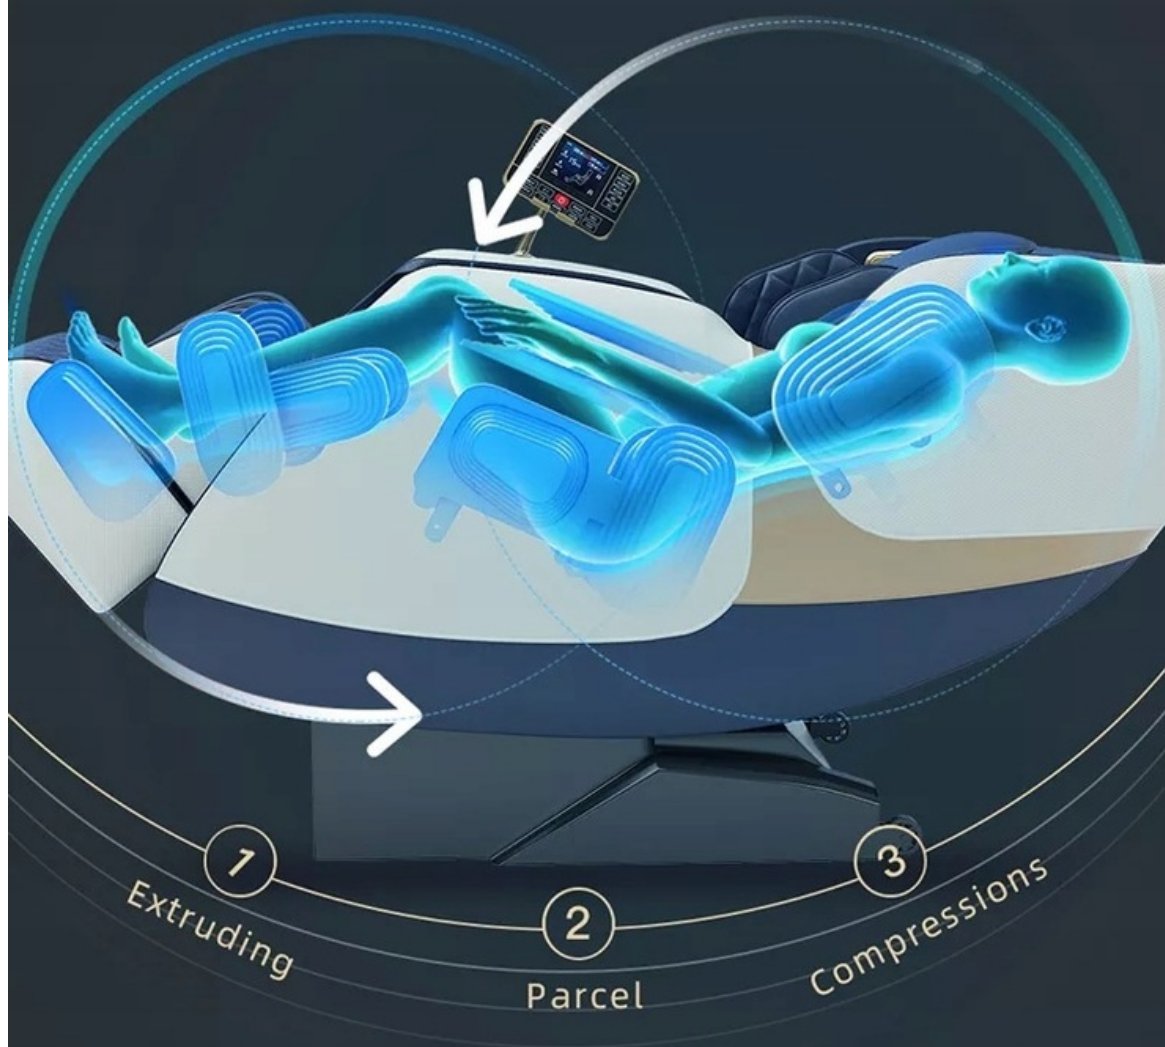

Stretching