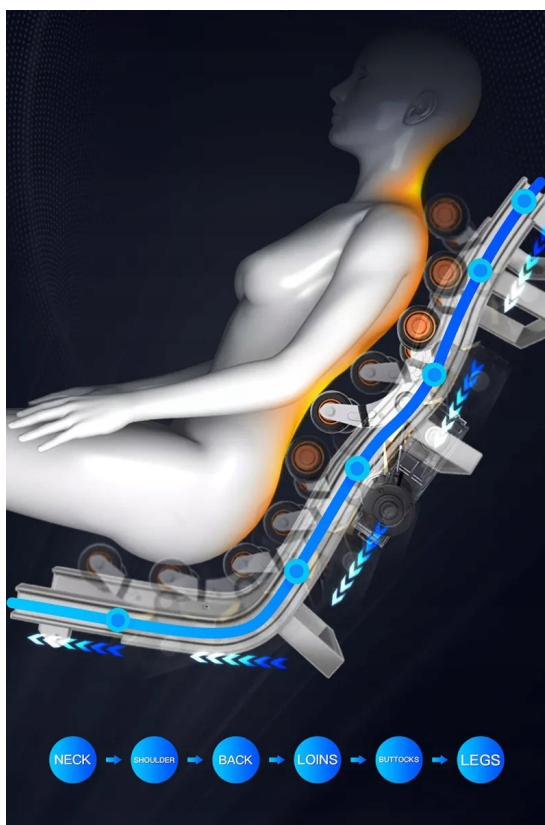

### **Pozycja ZERO GRAVITY**

Pozycja Zero Gravity w fotelu masującym polega na ułożeniu ciała użytkownika w najbardziej odprężającej dla niego pozycji. Taką posturę przyjmuje ciało astronauty, gdy zaśnie w nieważkości. Przy takim ułożeniu mięśnie człowieka, wszystkie jego ścięgna i więzadła są najbardziej rozluźnione. Dlatego też jest to optymalna pozycja do masowania. Nasz fotel rozkłada się do takiej pozycji za naciśnięciem jednego przycisku.

### Główne cechy:

- - (4 rolki) w szynie w kształcie S+L - długość pracy aż (135 cm). Shiatsu, ugniatanie, trzepotanie, pukanie, masaż tocny. Szerokość rolki i prędkość / intensywność są regulowane.
- - Wykrywanie kształtu ciała. - Body SCAN
- - Zero grawitacja - 2 rodzaje
- - Funkcja rozciągania - **NIEZWYKLE ODPRĘŻAJĄCA FUNKCJA** - oparcie fotela przechodzi w dół do pozycji leżącej z **jednoczesnym opuszczeniem podnóżka**
- - Luksusowa konstrukcja kapsuły.

## UWAGA JAKO JEDYNY

□ - **Nasz model oferuje nowatorski masaż tydek w ruchu okrężnym ( SWING ) przy jednoczesnym masażu pompowanym powietrzem**

- 
- - Funkcja relaksu - **Masaż całych pleców i pośladków w bardzo komfortowej pozycji**
  - - Funkcja rozciągania - **NIEZWYKLE ODPREŻAJĄCA FUNKCJA** - oparcie fotela przechodzi w dół do pozycji leżącej z **jednoczesnym opuszczeniem podnóżka**