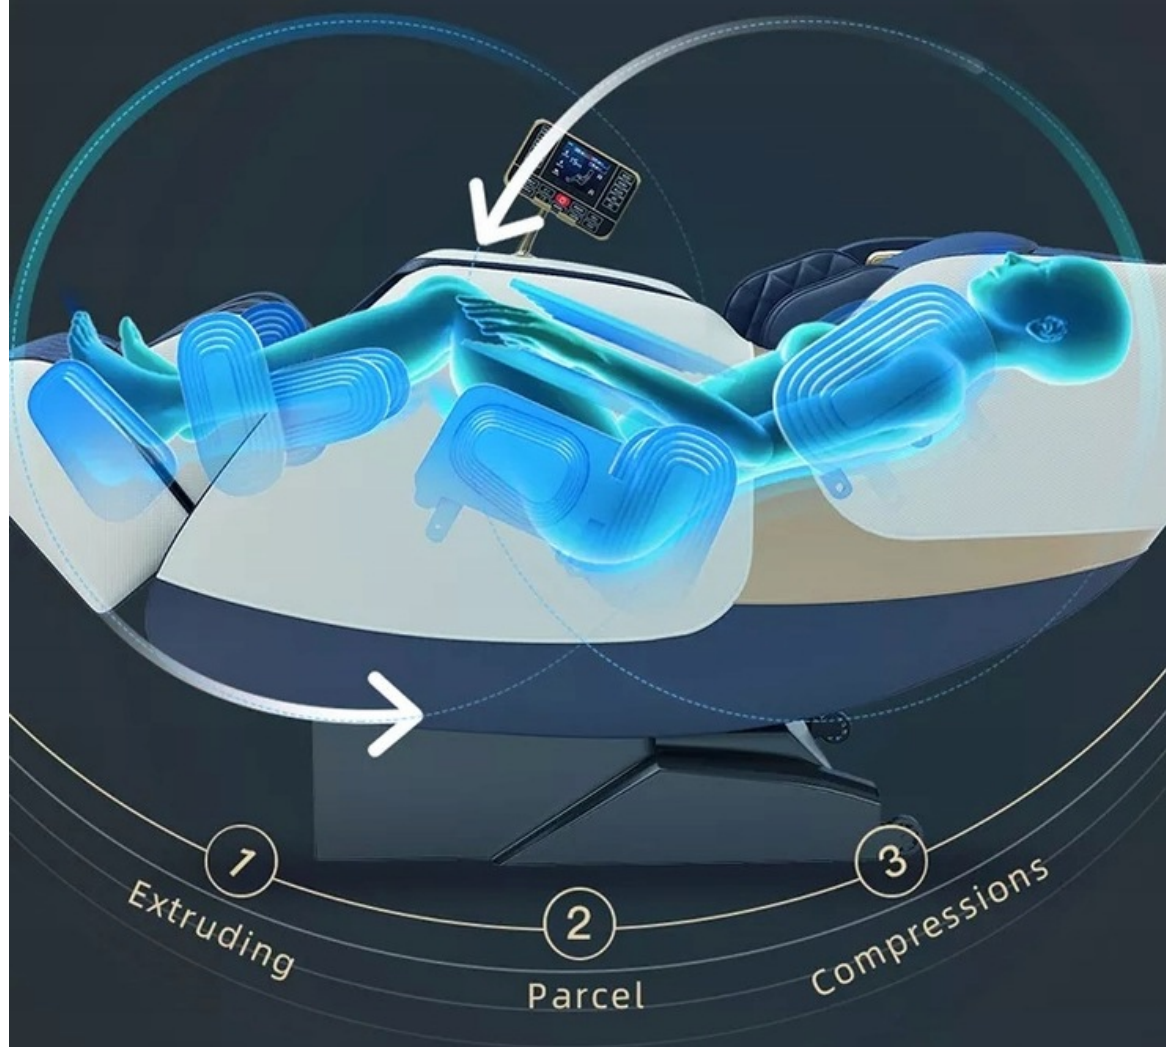

Stretching